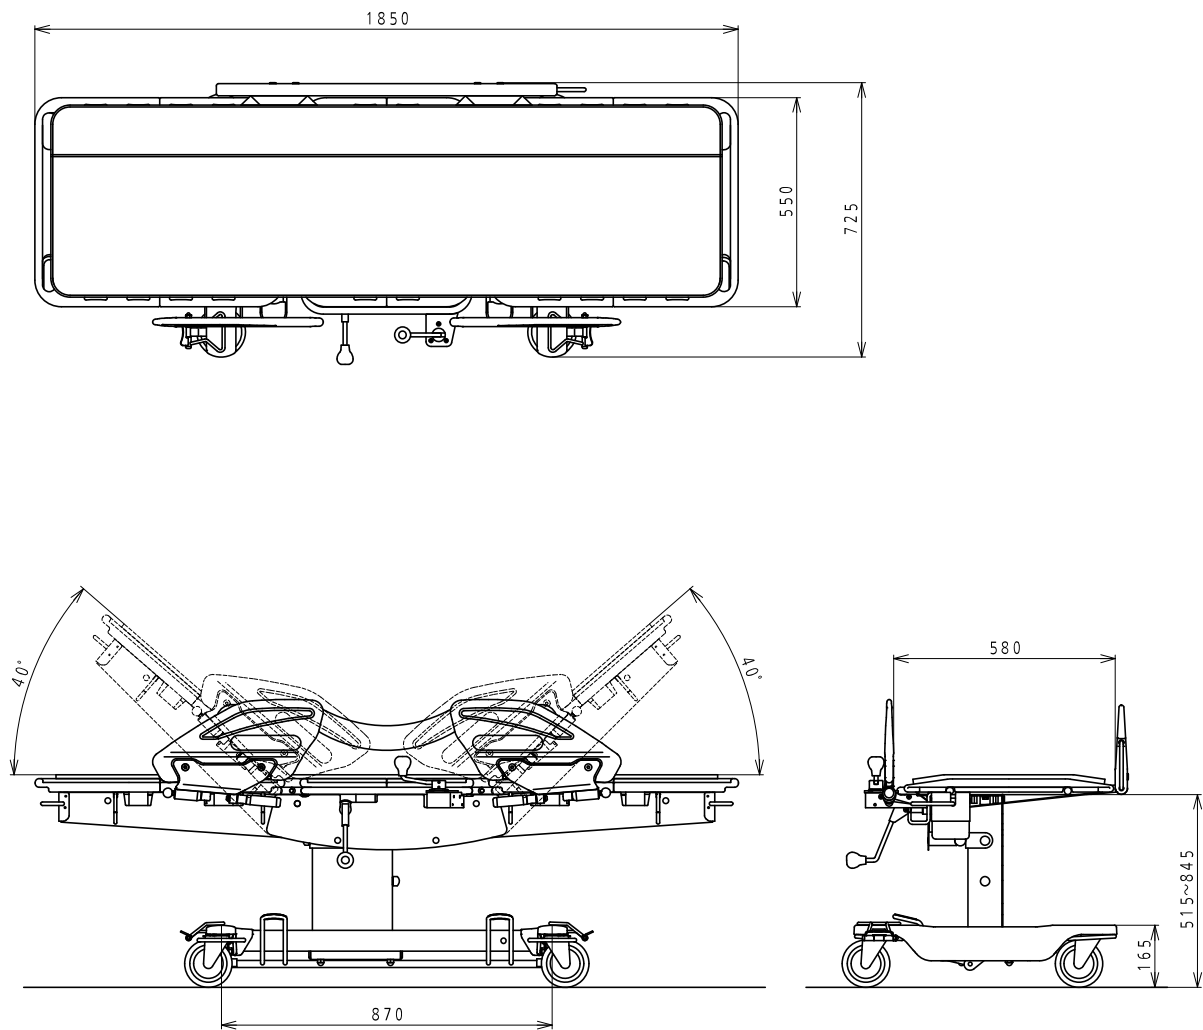

仕様

高さ (床からボトムまで)	515~845mm
全長	1850mm
全幅	725mm
ボトム寸法	1850×550mm
本体重量	80kg
耐荷重	120kg