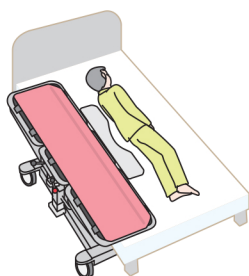

いaura独自の繰り出しベルト ご利用者を持ち上げず、寝たままの状態ですぐ乗せかえができます。

ご利用者がストレッチャーに背中を向けるように寝返りさせます。

ハンドルを回して繰り出しベルトを送り出し、身体の下に敷き込みます。

身体を仰向けにし、繰り出しベルトの上に乗せます。

身体を支えながら、繰り出しベルトがストレッチャーの中央にくるまで、ハンドルを回して巻き取ります。

■機能紹介

背上げ機能
水平から40°まで
無段階に調整できます。
左右どちらも
背上げ可能です。

繰り出しハンドル

昇降ハンドル

方向規制

4輪同時ブレーキ

■仕様

- 全長 1,850mm
- 全幅 725mm
- 座面高(ボトム下面) 515 ~ 845mm
- フレーム高 165mm
- 本体重量 80 kg
- 耐荷重 120 kg
- 背受け角度 0 ~ 40°
- キャスター径 125mm
- 主要材質 スチール・塩化ビニル

■オプション

- ガートル架(高さ調節)
- ボンベ受け
- カゴ
- マクラ