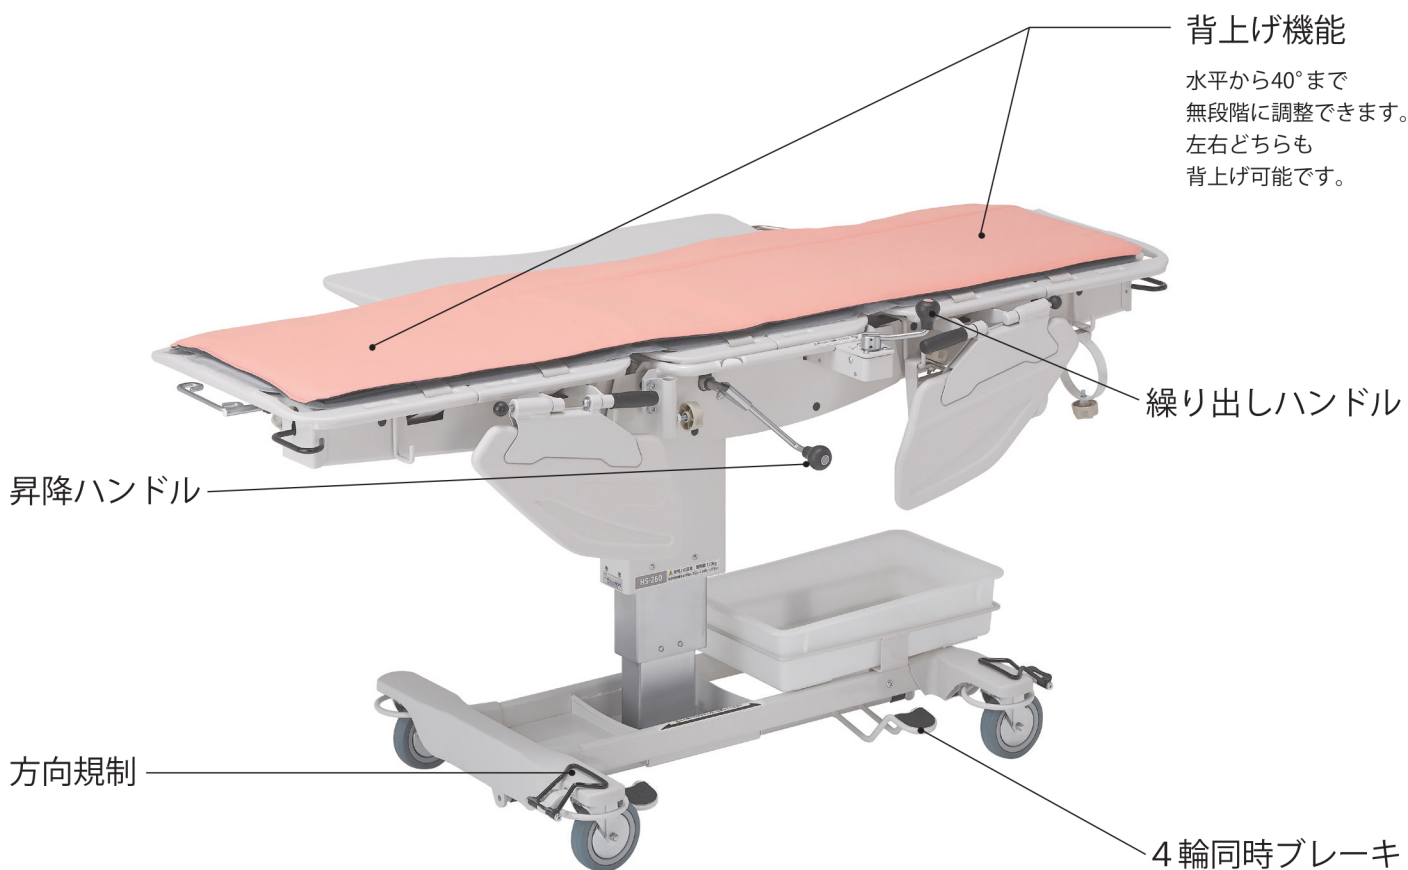

新商品

乗せかえ装置付ストレッチャー

HS-260

本体価格(税抜)

2019年9月発売

人材
確保等
支援
助成金

made
in
JAPAN

移乗が簡単
腰痛予防に最適

いaura独自の繰り出しベルト ご利用者を持ち上げず、寝たままの状態ですぐ乗せかえができます。

ご利用者がストレッチャーに背中を向けるように寝返りさせます。

ハンドルを回して繰り出しベルトを送り出し、身体の下に敷き込みます。

身体を仰向けにし、繰り出しベルトの上に乗せます。

身体を支えながら、繰り出しベルトがストレッチャーの中央にくるまで、ハンドルを回して巻き取ります。

■機能紹介

背上げ機能
水平から40°まで
無段階に調整できます。
左右どちらも
背上げ可能です。

繰り出しハンドル

昇降ハンドル

方向規制

4輪同時ブレーキ

■仕様

- 全長 1,850mm
- 全幅 725mm
- 座面高(ボトム下面) 515 ~ 845mm
- フレーム高 165mm
- 本体重量 80 kg
- 耐荷重 120 kg
- 背受け角度 0 ~ 40°
- キャスター径 125mm
- 主要材質 スチール・塩化ビニル

■オプション

- ガートル架(高さ調節)
- ボンベ受け
- カゴ
- マクラ