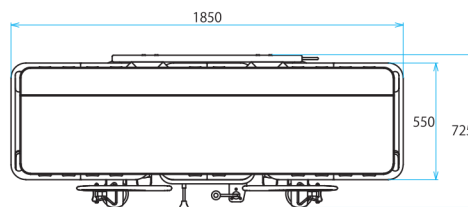

いaura独自の繰り出しベルト ご利用者を持ち上げず、寝たままの状態ですぐ乗せかえができます。

ご利用者がストレッチャーに背中を向けるように寝返りさせます。

ハンドルを回して繰り出しベルトを送り出し、身体の下に敷き込みます。

身体を仰向けにし、繰り出しベルトの上に乗せます。

身体を支えながら、繰り出しベルトがストレッチャーの中央にくるまで、ハンドルを回して巻き取ります。

■機能紹介

背上げ機能
水平から40°まで
無段階に調整できます。
左右どちらも
背上げ可能です。

繰り出しハンドル

昇降ハンドル

方向規制

4輪同時ブレーキ

■仕様

- 全長 1,850mm
- 全幅 725mm
- 座面高(ボトム下面) 515 ~ 845mm
- フレーム高 165mm
- 本体重量 80 kg
- 耐荷重 120 kg
- 背受け角度 0 ~ 40°
- キャスター径 125mm
- 主要材質 スチール・塩化ビニル

■オプション

- ガートル架(高さ調節)
- ボンベ受け
- カゴ
- マクラ