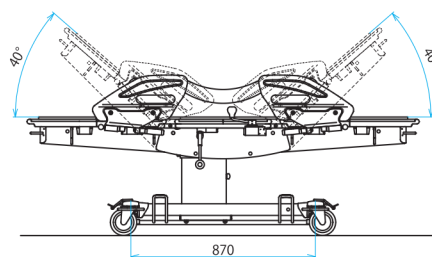

いaura独自の繰り出しベルト ご利用者を持ち上げず、寝たままの状態ですぐ乗せかえができます。

ご利用者がストレッチャーに背中を向けるように寝返りさせます。

ハンドルを回して繰り出しベルトを送り出し、身体の下に敷き込みます。

身体を仰向けにし、繰り出しベルトの上に乗せます。

身体を支えながら、繰り出しベルトがストレッチャーの中央にくるまで、ハンドルを回して巻き取ります。

■機能紹介

背上げ機能
水平から40°まで
無段階に調整できます。
左右どちらも
背上げ可能です。

繰り出しハンドル

昇降ハンドル

方向規制

4輪同時ブレーキ

■仕様

- 全長 1,850mm
- 全幅 725mm
- 座面高(ボトム下面) 515 ~ 845mm
- フレーム高 165mm
- 本体重量 80 kg
- 耐荷重 120 kg
- 背受け角度 0 ~ 40°
- キャスター径 125mm
- 主要材質 スチール・塩化ビニル

■オプション

- ガートル架(高さ調節)
- ボンベ受け
- カゴ
- マクラ