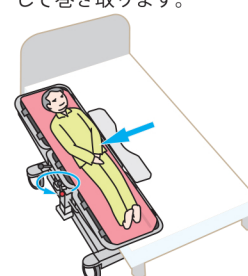

いaura独自の繰り出しベルト ご利用者を持ち上げず、寝たままの状態ですぐ乗せかえができます。

ご利用者がストレッチャーに背中を向けるように寝返りさせます。

ハンドルを回して繰り出しベルトを送り出し、身体の下に敷き込みます。

身体を仰向けにし、繰り出しベルトの上に乗せます。

身体を支えながら、繰り出しベルトがストレッチャーの中央にくるまで、ハンドルを回して巻き取ります。

■機能紹介

背上げ機能
水平から40°まで
無段階に調整できます。
左右どちらも
背上げ可能です。

繰り出しハンドル

昇降ハンドル

方向規制

4輪同時ブレーキ

■仕様

- 全長 1,850mm
- 全幅 725mm
- 座面高(ボトム下面) 515 ~ 845mm
- フレーム高 165mm
- 本体重量 80 kg
- 耐荷重 120 kg
- 背受け角度 0 ~ 40°
- キャスター径 125mm
- 主要材質 スチール・塩化ビニル

■オプション

- ガートル架(高さ調節)
- ボンベ受け
- カゴ
- マクラ