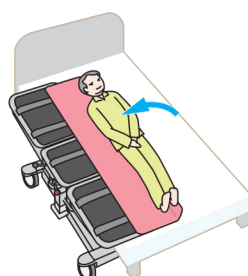

いaura独自の繰り出しベルト ご利用者を持ち上げず、寝たままの状態ですぐ乗せかえができます。

ご利用者がストレッチャーに背中を向けるように寝返りさせます。

ハンドルを回して繰り出しベルトを送り出し、身体の下に敷き込みます。

身体を仰向けにし、繰り出しベルトの上に乗せます。

身体を支えながら、繰り出しベルトがストレッチャーの中央にくるまで、ハンドルを回して巻き取ります。

■機能紹介

背上げ機能
水平から40°まで
無段階に調整できます。
左右どちらも
背上げ可能です。

繰り出しハンドル

昇降ハンドル

方向規制

4輪同時ブレーキ

■仕様

- 全長 1,850mm
- 全幅 725mm
- 座面高(ボトム下面) 515 ~ 845mm
- フレーム高 165mm
- 本体重量 80 kg
- 耐荷重 120 kg
- 背受け角度 0 ~ 40°
- キャスター径 125mm
- 主要材質 スチール・塩化ビニル

■オプション

- ガートル架(高さ調節)
- ボンベ受け
- カゴ
- マクラ