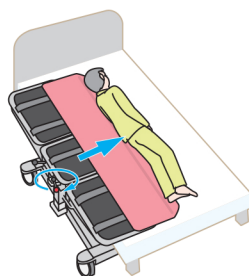

いaura独自の繰り出しベルト ご利用者を持ち上げず、寝たままの状態ですぐ乗せかえができます。

ご利用者がストレッチャーに背中を向けるように寝返りさせます。

ハンドルを回して繰り出しベルトを送り出し、身体の下に敷き込みます。

身体を仰向けにし、繰り出しベルトの上に乗せます。

身体を支えながら、繰り出しベルトがストレッチャーの中央にくるまで、ハンドルを回して巻き取ります。

■機能紹介

背上げ機能
水平から40°まで
無段階に調整できます。
左右どちらも
背上げ可能です。

繰り出しハンドル

昇降ハンドル

方向規制

4輪同時ブレーキ

■仕様

- 全長 1,850mm
- 全幅 725mm
- 座面高(ボトム下面) 515 ~ 845mm
- フレーム高 165mm
- 本体重量 80 kg
- 耐荷重 120 kg
- 背受け角度 0 ~ 40°
- キャスター径 125mm
- 主要材質 スチール・塩化ビニル

■オプション

- ガートル架(高さ調節)
- ボンベ受け
- カゴ
- マクラ