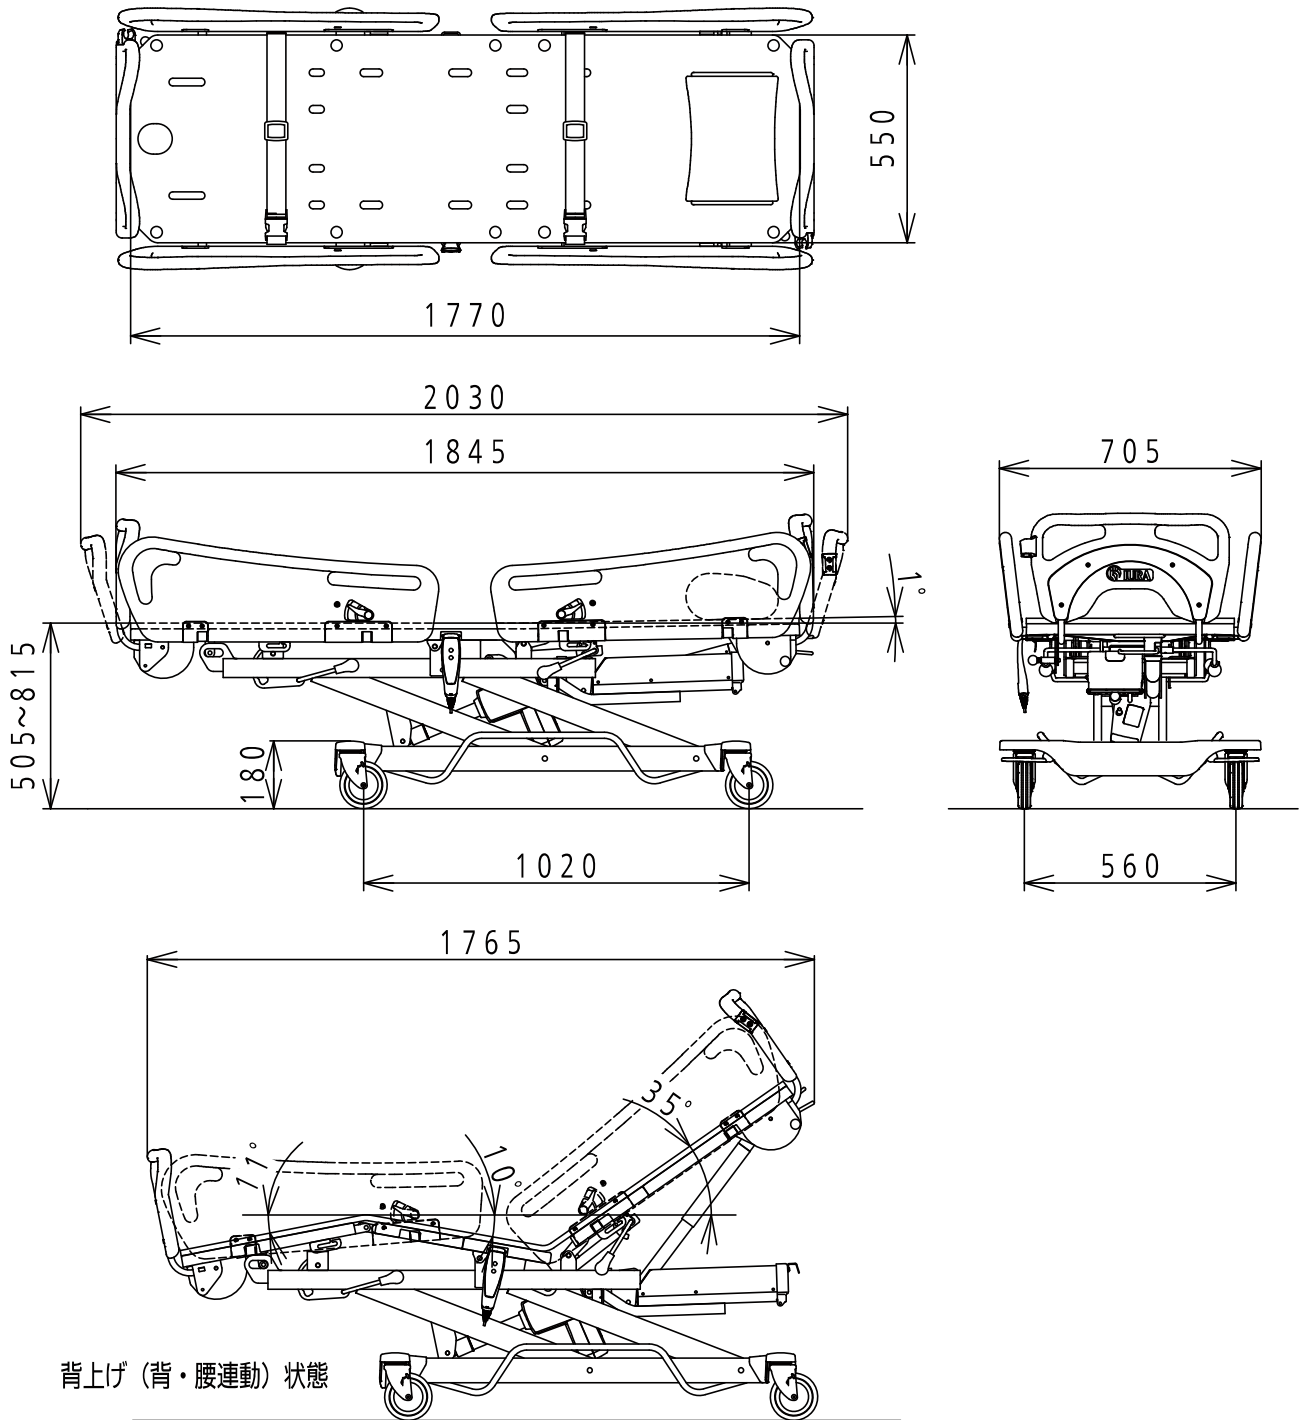

仕様

重量	81 kg
耐荷重	220 kg
満充電バッテリーでの昇降回数	約65回 (120kg負荷時)
バッテリー電圧	DC24V
充電器電源	AC100V
フル充電時間	約4時間
上昇時間	約31秒 (120kg負荷時)
下降時間	約27秒 (120kg負荷時)