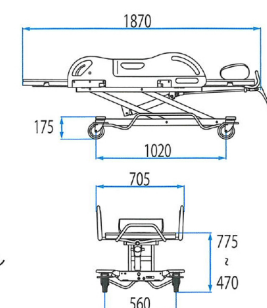

# NS-600

本体価格

浴槽セット(オプション)

本体価格

全長	2,030 mm
全幅	705 mm
座面高	495~815 mm
フレーム高	180 mm
重量	75 kg
耐荷重	220 kg

<JANコード> 4543085010169  
<TAISコード> 00084-000108  
●背受け角度/0~35° (ガスシリンダー方式)  
●キャスター径/125mm  
主要材質 ステンレス、ポリエチレン、ポリプロピレン

- 四方が囲まれているから、シャワー浴のときもお湯が飛び散りません。
- お湯が拭き取りやすく、次のご利用者に冷たさが残りません。

満水量220ℓ・排水ホース1.9m付  
シート材質 EVA

背と腰の連動は、レバー操作で単独へ切替できますから、様々な身体状況の方に対応できます。浴槽セットを併用することで、特浴設備が無くても簡易的な入浴や部分浴ができ、導入コストやリスクも軽減できます。

人材確保等支援助成金対象機種

# NS-200

本体価格

全長	1,870 mm
全幅	705 mm
座面高	470~775 mm
座面寸法	1820×550 mm
フレーム高	175 mm
重量	50 kg
耐荷重	150 kg

<JANコード> 4543085010176  
<TAISコード> 00084-000109  
●キャスター径/125mm  
主要材質 ステンレス、ポリエチレン、ポリプロピレン

シャワー浴専用のストレッチャーです。機能を絞り込んで、よりお求めやすくしています。最低位は470mmでベッドや車いすからの移乗にも最適です。