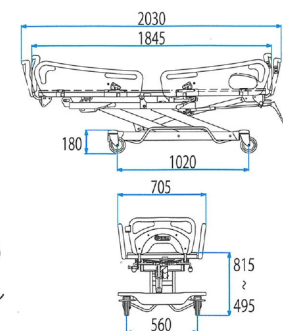

# NS-700

本体価格

浴槽セット(オプション)

本体価格

全長	2030 mm
全幅	705 mm
座面高	505~815 mm
フレーム高	180 mm
重量	81 kg
耐荷重	220 kg

<JANコード> 4543085010206  
<TAISコード> 00084-000131  
●背受け角度/0~35° (ガスシリンダー方式)  
●キャスター径/125mm  
主要材質 ステンレス、ポリエチレン、ポリプロピレン

# NS-600

本体価格

浴槽セット(オプション)

本体価格

全長	2,030 mm
全幅	705 mm
座面高	495~815 mm
フレーム高	180 mm
重量	75 kg
耐荷重	220 kg

<JANコード> 4543085010169  
<TAISコード> 00084-000108  
●背受け角度/0~35° (ガスシリンダー方式)  
●キャスター径/125mm  
主要材質 ステンレス、ポリエチレン、ポリプロピレン

- 四方が囲まれているから、シャワー浴のときもお湯が飛び散りません。
- お湯が拭き取りやすく、次のご利用者に冷たさが残りません。

満水量220ℓ・排水ホース1.9m付  
シート材質 EVA

背と腰の連動は、レバー操作で単独へ切替できますから、様々な身体状況の方に対応できます。浴槽セットを併用することで、特浴設備が無くても簡易的な入浴や部分浴ができ、導入コストやリスクも軽減できます。

人材確保等支援助成金対象機種

# NS-200

本体価格

全長	1,870 mm
全幅	705 mm
座面高	470~775 mm
座面寸法	1820×550 mm
フレーム高	175 mm
重量	50 kg
耐荷重	150 kg

<JANコード> 4543085010176  
<TAISコード> 00084-000109  
●キャスター径/125mm  
主要材質 ステンレス、ポリエチレン、ポリプロピレン

シャワー浴専用のストレッチャーです。機能を絞り込んで、よりお求めやすくしています。最低位は470mmでベッドや車いすからの移乗にも最適です。