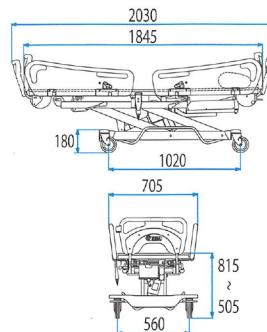

# NS-700

本体価格

浴槽セット(オプション)

本体価格

全長	2030 mm
全幅	705 mm
座面高	505~815 mm
フレーム高	180 mm
重量	81 kg
耐荷重	220 kg

<JANコード> 4543085010206  
<TAISコード> 00084-000131  
●背受け角度/0~35° (ガスシリンダー方式)  
●キャスター径/125mm  
主要材質 ステンレス、ポリエチレン、ポリプロピレン

- 四方が囲まれているから、シャワー浴のときもお湯が飛び散りません。
- お湯が拭き取りやすく、次のご利用者に冷たさが残りません。

満水量220ℓ・排水ホース1.9m付  
シート材質 EVA

ストレッチャーが電動で昇降し、介助の負担を軽減します。

背と腰の連動は、レバー操作で単独へ切替できますから、様々な身体状況の方に対応できます。浴槽セットを併用することで、特浴設備が無くても簡易的な入浴や部分浴ができ、導入コストやリスクも軽減できます。

# NS-600

本体価格

浴槽セット(オプション)

本体価格

全長	2,030 mm
全幅	705 mm
座面高	495~815 mm
フレーム高	180 mm
重量	75 kg
耐荷重	220 kg

<JANコード> 4543085010169  
<TAISコード> 00084-000108  
●背受け角度/0~35° (ガスシリンダー方式)  
●キャスター径/125mm  
主要材質 ステンレス、ポリエチレン、ポリプロピレン

# NS-200

本体価格

全長	1,870 mm
全幅	705 mm
座面高	470~775 mm
座面寸法	1820×550 mm
フレーム高	175 mm
重量	50 kg
耐荷重	150 kg

<JANコード> 4543085010176  
<TAISコード> 00084-000109  
●キャスター径/125mm  
主要材質 ステンレス、ポリエチレン、ポリプロピレン

シャワー浴専用のストレッチャーです。機能を絞り込んで、よりお求めやすくしています。最低位は470mmでベッドや車いすからの移乗にも最適です。