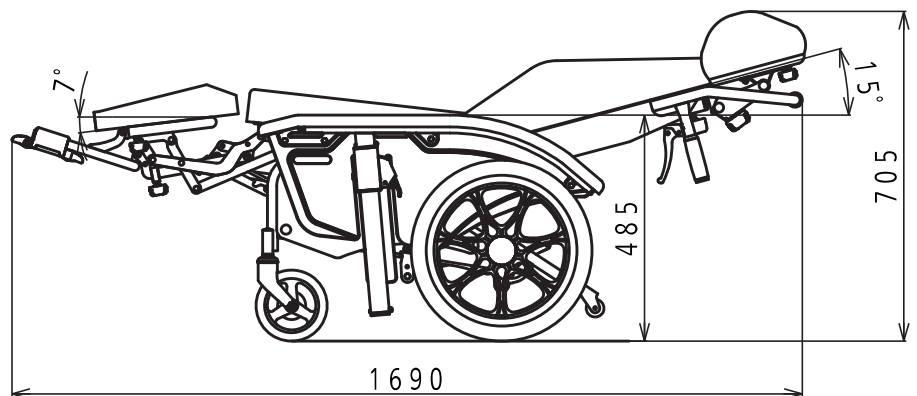

仕様

座面角度	7° ~ 20° (地面に対し)
背受け角度	75° ~ 15° (地面に対し)
アームサポート高さ	7段階調整 (485・584・613・642・671・700・729mm)
重量	40kg
耐荷重	100kg
前輪キャスター	6インチ
後輪タイヤ	16インチ