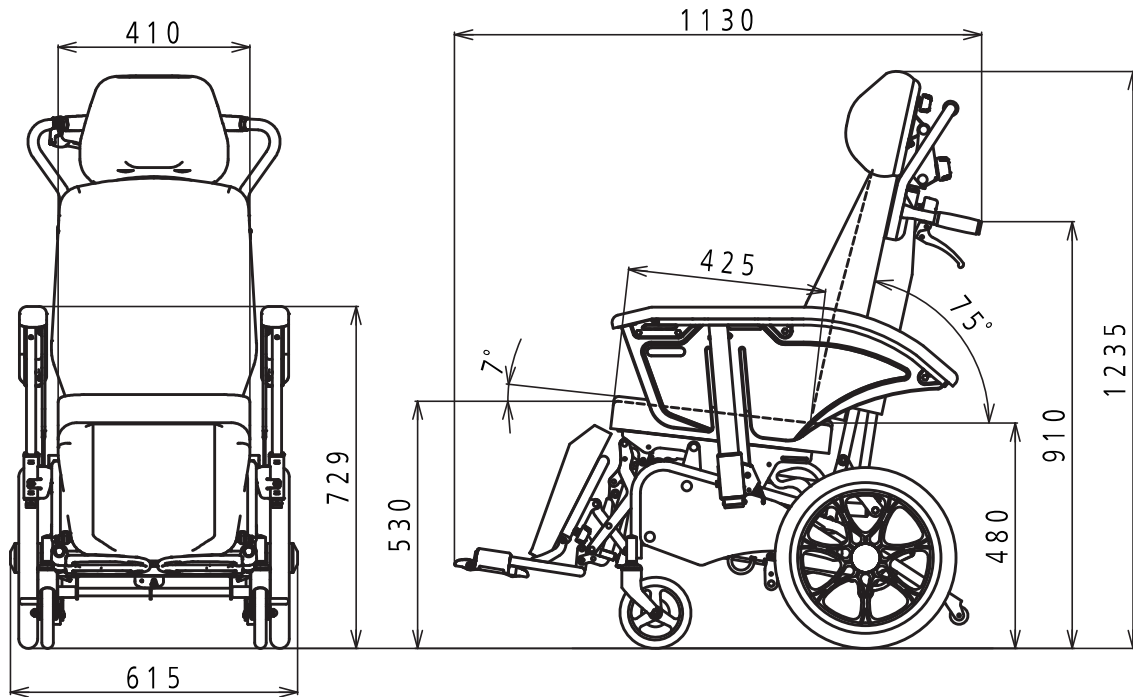

仕様

座面角度	7° ~ 20° (地面に対し)
背受け角度	75° ~ 15° (地面に対し)
アームサポート高さ	7段階調整 (485・584・613・642・671・700・729mm)
重量	40kg
耐荷重	100kg
前輪キャスター	6インチ
後輪タイヤ	16インチ