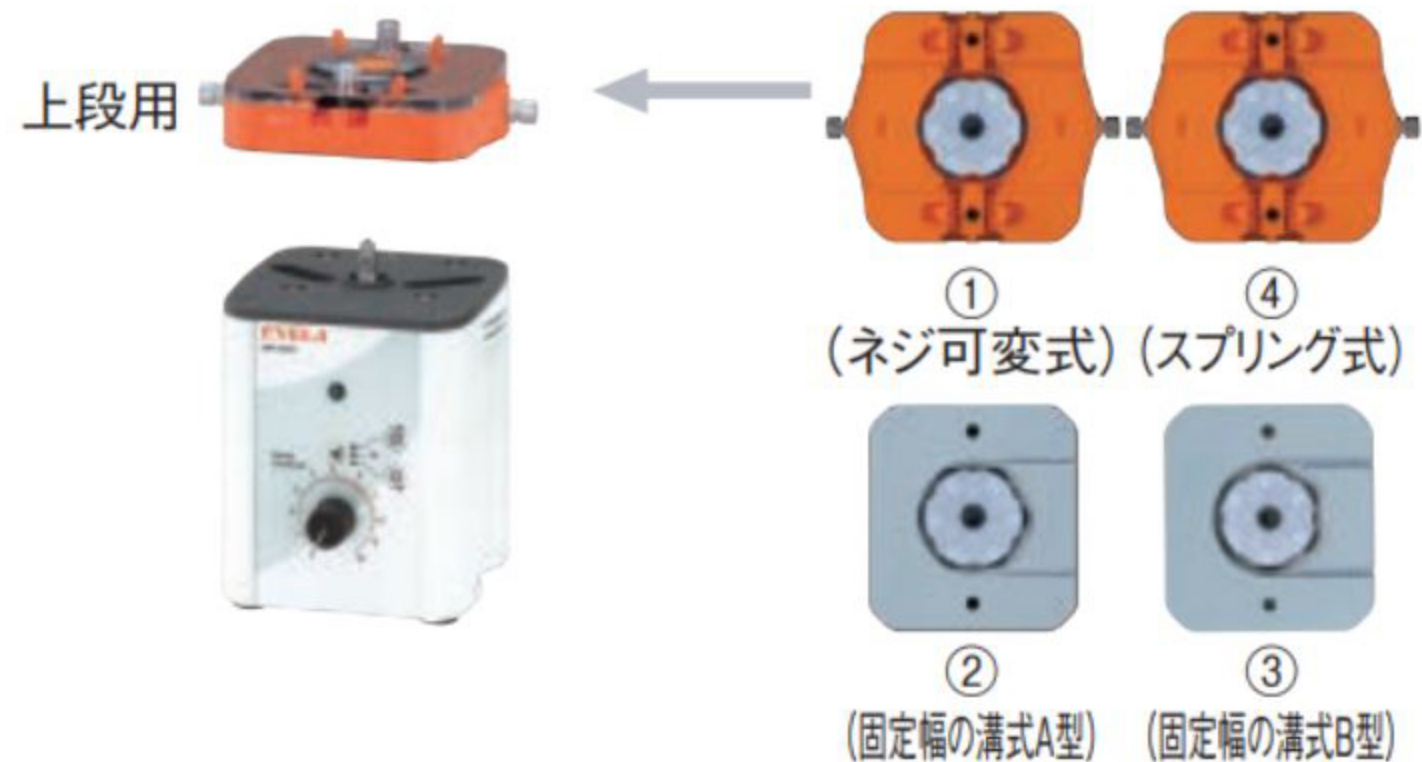

他の1段タイプへの変更(チューブケースを交換)

2段タイプへの変更(下段用チューブケースの追加)

	チューブケースセット	型 式	製品コードNo.	価格
①	MP-2000・2010型への変更 MP-2000・3000・4000型シリーズ用	TCS-0	251220	
②	MP-2000A・2010A型への変更 MP-2000A・3000A型シリーズ用	TCS-A	251240	
③	MP-2000B・2010B型への変更 MP-2000B・3000B型シリーズ用	TCS-B	251250	

	チューブケースセット	型 式	製品コードNo.	価格
④	MP-2001・2011型への変更 MP-2000・3000・4000型シリーズ用	TCS-1	251260	
⑤	MP-2100・2110型への変更 MP-2000・3000型シリーズ 下段用	TCS-100	251230	
⑥	MP-2101・2111型への変更 MP-2000・3000型シリーズ 下段用	TCS-101	251270	