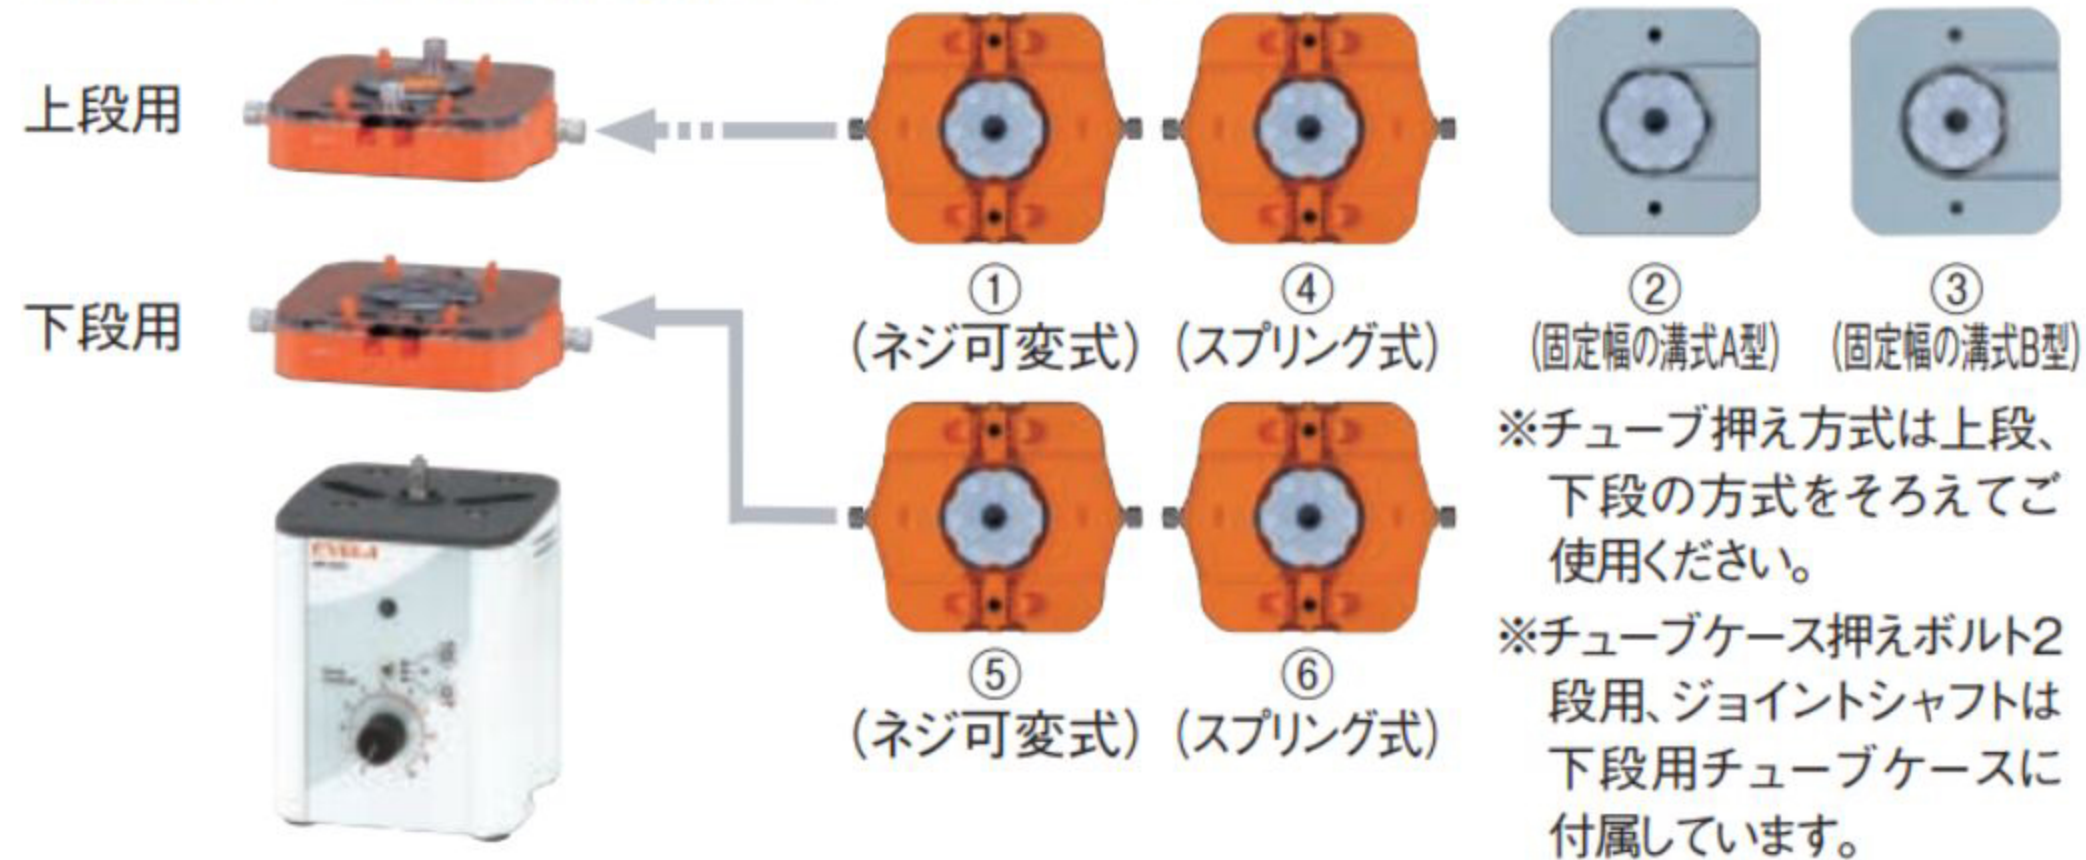

他の1段タイプへの変更(チューブケースを交換)

2段タイプへの変更(下段用チューブケースの追加)

	チューブケースセット	型 式	製品コードNo.	価格
①	MP-2000・2010型への変更 MP-2000・3000・4000型シリーズ用	TCS-0	251220	
②	MP-2000A・2010A型への変更 MP-2000A・3000A型シリーズ用	TCS-A	251240	
③	MP-2000B・2010B型への変更 MP-2000B・3000B型シリーズ用	TCS-B	251250	

	チューブケースセット	型 式	製品コードNo.	価格
④	MP-2001・2011型への変更 MP-2000・3000・4000型シリーズ用	TCS-1	251260	
⑤	MP-2100・2110型への変更 MP-2000・3000型シリーズ 下段用	TCS-100	251230	
⑥	MP-2101・2111型への変更 MP-2000・3000型シリーズ 下段用	TCS-101	251270	