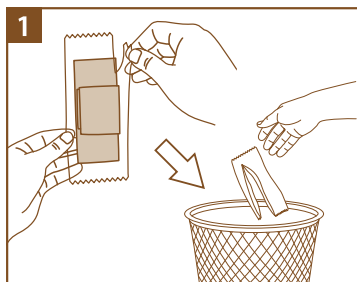

便座に
通すだけ、
快適採便!

べんとりくん™

うんちくん®

ハンモックタイプの採便シート

ハンモック
タイプのため、
セットが簡単です。

ほぐれ性と耐水性を
兼ね備えているため、
採便後全て流せます。

空中トラップするため、
血尿や便器洗浄剤の
影響を受けにくい
設計です。

排便部中央が
くぼんでいるため、
水様便でも
採便が可能です。

和式便器にも
使用することが
できます。

空中トラップするため、
トイレットペーパーを
敷く必要は
ありません。

「べんとりくん™」の使用方法

1
採便シートを袋から取り出します。袋はゴミ箱へ捨ててください。

2
採便シートを広げます。排便部中央のノリ付けは、はがさないでください。

3
便座を持ち上げ、排便部が上になるように通します。

4
便座の奥にセットし、排便部の○印と帯部が触れるまで押してくぼみを作ります。

5
便座にすわり排便し、採便します。

6
採便後、キリトリ線部分を切り便器内に落とし、水を流します。

ENGLISH

使用方法のアニメーションが見られます
You can watch the animation of usage.

日本語

使用上の注意

- ◆自動洗浄トイレは電源を切ってから使用してください。
- ◆採便シートはできるだけ水や尿でぬらさないでください。
- ◆女性の方はできるだけ排尿後に採便シートをセットしてください。
- ◆おしり洗浄は採便後採便シートを便器内に落とした後に使用してください。
- ◆和式便器には採便シートを広げ敷いて使用してください。
- ◆詰まるおそれがありますので多量のトイレトーパーと同時に流さないでください。少しおいてから水を流すと流れやすくなります。