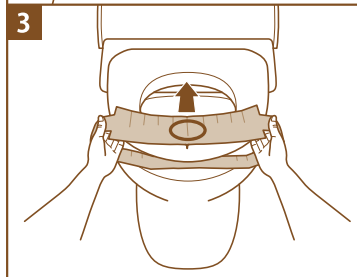

便座に
通すだけ、
快適採便!

べんとりくん™

うんちくん®

ハンモックタイプの採便シート

ハンモック
タイプのため、
セットが簡単です。

ほぐれ性と耐水性を
兼ね備えているため、
採便後全て流せます。

空中トラップするため、
血尿や便器洗浄剤の
影響を受けにくい
設計です。

排便部中央が
くぼんでいるため、
水様便でも
採便が可能です。

和式便器にも
使用することが
できます。

空中トラップするため、
トイレットペーパーを
敷く必要は
ありません。

「べんとりくん™」の使用方法

1
採便シートを袋から取り出します。袋はゴミ箱へ捨ててください。

2
採便シートを広げます。排便部中央のノリ付けは、はがさないでください。

3
便座を持ち上げ、排便部が上になるように通します。

4
便座の奥にセットし、排便部の○印と帯部が触れるまで押してくぼみを作ります。

5
便座にすわり排便し、採便します。

6
採便後、キリトリ線部分を切り便器内に落とし、水を流します。

ENGLISH

使用方法のアニメーションが見られます
You can watch the animation of usage.

日本語

使用上の注意

- ◆自動洗浄トイレは電源を切ってから使用してください。
- ◆採便シートはできるだけ水や尿でぬらさないでください。
- ◆女性の方はできるだけ排尿後に採便シートをセットしてください。
- ◆おしり洗浄は採便後採便シートを便器内に落とした後に使用してください。
- ◆和式便器には採便シートを広げ敷いて使用してください。
- ◆詰まるおそれがありますので多量のトイレトーパーと同時に流さないでください。少しおいてから水を流すと流れやすくなります。