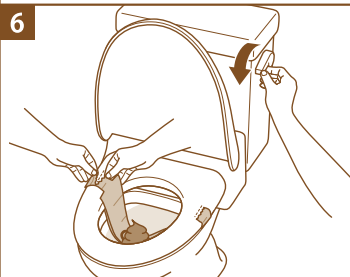

便座に
通すだけ、
快適採便!

べんとりくん™

うんちくん®

ハンモックタイプの採便シート

ハンモック
タイプのため、
セットが簡単です。

ほぐれ性と耐水性を
兼ね備えているため、
採便後全て流せます。

空中トラップするため、
血尿や便器洗浄剤の
影響を受けにくい
設計です。

排便部中央が
くぼんでいるため、
水様便でも
採便が可能です。

和式便器にも
使用することが
できます。

空中トラップするため、
トイレットペーパーを
敷く必要は
ありません。

「べんとりくん™」の使用方法

1
採便シートを袋から取り出します。袋はゴミ箱へ捨ててください。

2
採便シートを広げます。排便部中央のノリ付けは、はがさないでください。

3
便座を持ち上げ、排便部が上になるように通します。

4
便座の奥にセットし、排便部の○印と帯部が触れるまで押してくぼみを作ります。

5
便座にすわり排便し、採便します。

6
採便後、キリトリ線部分を切り便器内に落とし、水を流します。

ENGLISH

使用方法のアニメーションが見られます
You can watch the animation of usage.

日本語

使用上の注意

- ◆自動洗浄トイレは電源を切ってから使用してください。
- ◆採便シートはできるだけ水や尿でぬらさないでください。
- ◆女性の方はできるだけ排尿後に採便シートをセットしてください。
- ◆おしり洗浄は採便後採便シートを便器内に落とした後に使用してください。
- ◆和式便器には採便シートを広げ敷いて使用してください。
- ◆詰まるおそれがありますので多量のトイレトーパーと同時に流さないでください。少しおいてから水を流すと流れやすくなります。