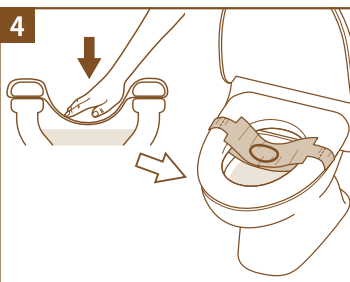

便座に
通すだけ、
快適採便!

べんとりくん™

うんちくん®

ハンモックタイプの採便シート

ハンモック
タイプのため、
セットが簡単です。

ほぐれ性と耐水性を
兼ね備えているため、
採便後全て流せます。

空中トラップするため、
血尿や便器洗浄剤の
影響を受けにくい
設計です。

排便部中央が
くぼんでいるため、
水様便でも
採便が可能です。

和式便器にも
使用することが
できます。

空中トラップするため、
トイレットペーパーを
敷く必要は
ありません。

「べんとりくん™」の使用方法

1
採便シートを袋から取り出します。袋はゴミ箱へ捨ててください。

2
採便シートを広げます。排便部中央のノリ付けは、はがさないでください。

3
便座を持ち上げ、排便部が上になるように通します。

4
便座の奥にセットし、排便部の○印と帯部が触れるまで押してくぼみを作ります。

5
便座にすわり排便し、採便します。

6
採便後、キリトリ線部分を切り便器内に落とし、水を流します。

ENGLISH

使用方法のアニメーションが見られます
You can watch the animation of usage.

日本語

使用上の注意

- ◆自動洗浄トイレは電源を切ってから使用してください。
- ◆採便シートはできるだけ水や尿でぬらさないでください。
- ◆女性の方はできるだけ排尿後に採便シートをセットしてください。
- ◆おしり洗浄は採便後採便シートを便器内に落とした後に使用してください。
- ◆和式便器には採便シートを広げ敷いて使用してください。
- ◆詰まるおそれがありますので多量のトイレトーパーと同時に流さないでください。少しおいてから水を流すと流れやすくなります。