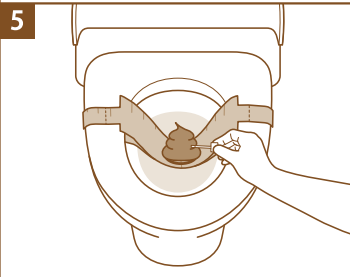

便座に
通すだけ、
快適採便!

べんとりくん™

うんちくん®

ハンモックタイプの採便シート

ハンモック
タイプのため、
セットが簡単です。

ほぐれ性と耐水性を
兼ね備えているため、
採便後全て流せます。

空中トラップするため、
血尿や便器洗浄剤の
影響を受けにくい
設計です。

排便部中央が
くぼんでいるため、
水様便でも
採便が可能です。

和式便器にも
使用することが
できます。

空中トラップするため、
トイレットペーパーを
敷く必要は
ありません。

「べんとりくん™」の使用方法

1
採便シートを袋から取り出します。袋はゴミ箱へ捨ててください。

2
採便シートを広げます。排便部中央のノリ付けは、はがさないでください。

3
便座を持ち上げ、排便部が上になるように通します。

4
便座の奥にセットし、排便部の○印と帯部が触れるまで押してくぼみを作ります。

5
便座にすわり排便し、採便します。

6
採便後、キリトリ線部分を切り便器内に落とし、水を流します。

ENGLISH

使用方法のアニメーションが見られます
You can watch the animation of usage.

日本語

使用上の注意

- ◆自動洗浄トイレは電源を切ってから使用してください。
- ◆採便シートはできるだけ水や尿でぬらさないでください。
- ◆女性の方はできるだけ排尿後に採便シートをセットしてください。
- ◆おしり洗浄は採便後採便シートを便器内に落とした後に使用してください。
- ◆和式便器には採便シートを広げ敷いて使用してください。
- ◆詰まるおそれがありますので多量のトイレトーパーと同時に流さないでください。少しおいてから水を流すと流れやすくなります。