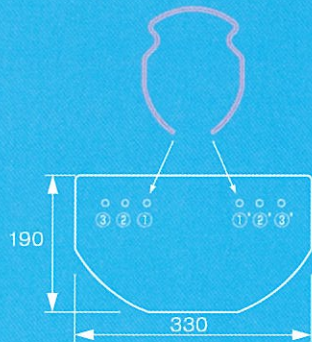

組み立て方法

シールドサイズ:W330×H190mm

シールド:PET

フレーム:ポリカーボネート

PAT.P

1 シールドにある穴の内側(①と①')から順番に外側へ向かってフレームを差し込んでください。

2 左右の穴に差し込みましたら、シールドがフレームにぴったり合うように矢印の方に調整してください。

※②と②'の穴をフレームに通すとシールドの端は外側へ

②と②'の穴を飛ばして③や③'の穴を通していただくと、シールドの端は内側になります。お好みに応じて使い分けてください。

ご注文・その他 詳しくはこちらまで

使用上の注意

- ・用途以外には使用しないでください。
- ・本製品は飛沫を防止する目的のものでウイルスを完全に防ぐものではありません。
- ・シートの端で手指を傷つける可能性がありますので注意してご使用ください。
- ・乳幼児の手の届かないところに保管してください。
- ・火気のそばでの使用はおやめください。