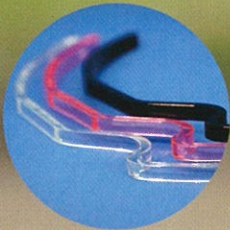

日本製

超軽量 26g

HM フェイス シールド

HM FACE SHIELD

カラー ● Clear ● Clear Pink ● Black

見た目はシンプル！だけど
ズレずにしっかりガード！

フリーサイズ対応
メガネの上からもOK

シールドの交換も
簡単！ラクチン！

組み立て方法

シールドサイズ:W330×H190mm

シールド:PET

フレーム:ポリカーボネート

PAT.P

1 シールドにある穴の内側(①と①')から順番に外側へ向かってフレームを差し込んでください。

2 左右の穴に差し込みましたら、シールドがフレームにぴったり合うように矢印の方に調整してください。

※②と②'の穴をフレームに通すとシールドの端は外側へ

②と②'の穴を飛ばして③や③'の穴を通していただくと、シールドの端は内側になります。お好みに応じて使い分けてください。

ご注文・その他 詳しくはこちらまで

使用上の注意

- ・用途以外には使用しないでください。
- ・本製品は飛沫を防止する目的のものでウイルスを完全に防ぐものではありません。
- ・シートの端で手指を傷つける可能性がありますので注意してご使用ください。
- ・乳幼児の手の届かないところに保管してください。
- ・火気のそばでの使用はおやめください。

※あらゆる店舗、受付、学校、塾、レッスン、演奏会、介護現場など

4. シンプルだけどずれにくい

フレームは強度に優れたポリカーボネート樹脂製でサイズ調整が可能です。子ども・女性から男性まで幅広い方に快適に使っていただけます。

※フレームの中央は絶対に曲げないでください破損の原因になります。

6. 頭に掛ければ水分補給や食事もできます。

フレームにはバネ特性があるので、頭に掛けてもずれにくくなっております。

8. クリア色で細い一直線のシンプル形状なので目立つことなく、お洒落に感染対策できます。