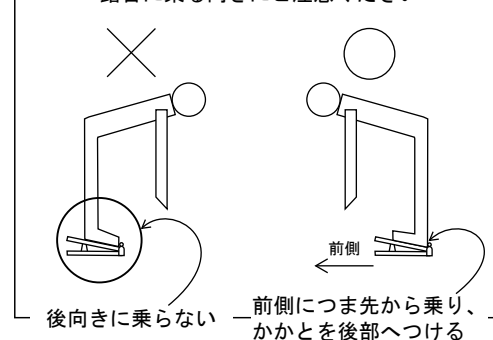

■注意■

- 角度ストッパーが本体のミゾにしっかりと固定されている事を確認の上、使用してください。
- 医師の治療を受けている、身体に異常を感じる時などの体調の悪い場合は医師と相談の上使用してください。
- 安静を必要としている方、酒気帯びの方等その他ご自身の意思表示が出来ない方は使用しないでください。
- 異常を感じたらただちに使用を中止し、交換等の適切な処置を行ってください。

指示

禁止

- 本製品に飛び乗らないでください。思わぬケガや事故の恐れがあります。
- 複数人数で同時に乗らないでください。
- 本体や角度ストッパーを人に投げたり、ものに投げる等しないでください。製品破損の原因となり、思わぬケガをする恐れがあります。

角度調節の仕方

- ☆体調・レベルに応じて角度を調節してください。
- ☆無理をせず自分に合った角度で使用してください。
- ◎必要部品を確認してください。

本体1ヶ 角度ストッパー1ヶ

踏台

- 1、本体の踏台を上げて、下部のミゾに角度ストッパーをしっかりと固定する。

ここで角度を合わせる

踏台に乗る向きにご注意ください

後向きに乗らない 前側につま先から乗り、かかとを後部へつける