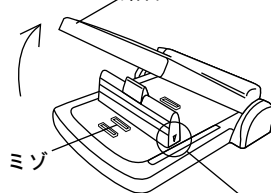

■注意■

- 角度ストッパーが本体のミゾにしっかりと固定されている事を確認の上、使用してください。
- 医師の治療を受けている、身体に異常を感じる時などの体調の悪い場合は医師と相談の上使用してください。
- 安静を必要としている方、酒気帯びの方等その他ご自身の意思表示が出来ない方は使用しないでください。
- 異常を感じたらただちに使用を中止し、交換等の適切な処置を行ってください。

指示

禁止

- 本製品に飛び乗らないでください。思わぬケガや事故の恐れがあります。
- 複数人数で同時に乗らないでください。
- 本体や角度ストッパーを人に投げたり、ものに投げる等しないでください。製品破損の原因となり、思わぬケガをする恐れがあります。

角度調節の仕方

- ☆体調・レベルに応じて角度を調節してください。
- ☆無理をせず自分に合った角度で使用してください。
- ◎必要部品を確認してください。

本体1ヶ 角度ストッパー1ヶ

踏台

- 1、本体の踏台を上げて、下部のミゾに角度ストッパーをしっかりと固定する。

ここで角度を合わせる

踏台に乗る向きにご注意ください

後向きに乗らない 前側につま先から乗り、かかとを後部へつける