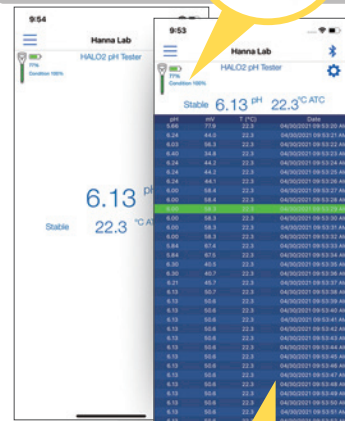

HALO2 ワイヤレス pH テスター

品番	型番	タイプ(用途)	価格(税抜)
65-0535-86	HI 9810302	土壌	¥25,000
65-0535-87	HI 9810312	ビール	¥25,000
65-0535-88	HI 9810322	チーズ	¥25,000
65-0535-89	HI 9810332	ワイン	¥25,000
65-0535-90	HI 9810342	ミルク	¥25,000
65-0535-91	HI 9810352	寿司(すし飯)	¥25,000
65-0535-92	HI 9810362	食肉	¥25,000
65-0535-93	HI 9810372	皮膚 / 頭皮	¥25,000
65-0535-94	HI 9810382	パン生地	¥25,000
65-0535-95	HI 9810392	チョコレート	¥25,000
65-0535-96	HI 9810402	ラボ(KCL)	¥27,000
65-0535-97	HI 9810412	ラボ(ゲル)	¥27,000
65-0535-98	HI 9810422	野外	¥25,000
65-0535-99	HI 9810432	化粧品クリーム	¥27,000
65-0536-01	HI 9810442	紙 / 皮革	¥27,000