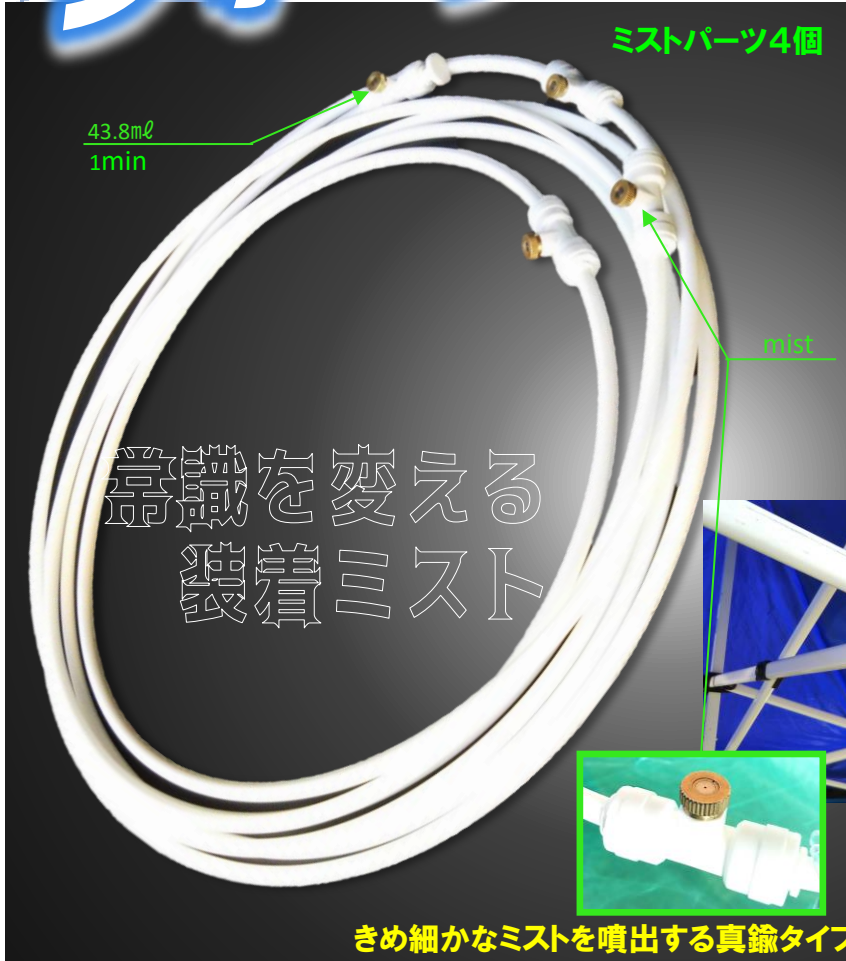

簡単装着テント用 ウォーターミスト

常識を変える
装着ミスト

きめ細かなミストを噴出する真鍮タイプの噴霧パーツ

止水キャップ付き
ミストがスタート

最後はホースとテント生地を自在クリップで挟むだけ

蛇口にセットで完了

優れたコストパフォーマンス!!

- ① 超簡単スピード着脱
- ② 水道蛇口の使用に困らない
分岐蛇口もセット
- ③ 省エネミストタイプ
ミスト1個当たり1分間約43.8ml
- ④ どこでも使える
10mロングホース採用
- ⑤ いますぐ使える
すべてが揃ったスピードキット
etc...

テント2.5m用装着ミストスピードキット

自在クリップ ミストホース 蛇口キット ホース10m 分岐蛇口

予備パーツ同封: ミスト部1個 自在クリップ1個 結束バンド5本

すでにお使いのテントにも使っていただけます。生地に挟んでホースを付けるだけです。

ホースをカッターで切って長さ調整も可能!

ミストは下に向けて2~3mで使うのがベストでした!!

ミストを高さ約2mに取り付けて使用

テントのミスト効果 ※弊社独自調べ

弊社の2.5m角テントで調べてみました。

品名	サイズ	価格
テント2.5m用装着ミスト スピードキット	ミストホース7.5m	
	ホース10m	

企画・販売元
株式会社 結一産業

取扱店