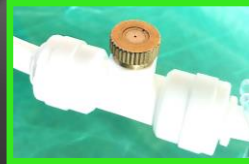

簡単装着テント用 ウォーターミスト

常識を変える
装着ミスト

きめ細かなミストを噴出する真鍮タイプの噴霧パーツ

止水キャップ付き
ミストがスタート

最後はホースとテント生地を自在クリップで挟むだけ

蛇口にセットで完了

優れたコストパフォーマンス!!

- ① 超簡単スピード着脱
- ② 水道蛇口の使用に困らない
分岐蛇口もセット
- ③ 省エネミストタイプ
ミスト1個当たり1分間約43.8ml
- ④ どこでも使える
10mロングホース採用
- ⑤ いますぐ使える
すべてが揃ったスピードキット
etc...

テント2.5m用装着ミストスピードキット

自在クリップ ミストホース 蛇口キット ホース10m 分岐蛇口

予備パーツ同封: ミスト部1個 自在クリップ1個 結束バンド5本

すでにお使いのテントにも使っていただけます。生地に挟んでホースを付けるだけです。

ホースをカッターで切って長さ調整も可能!

ミストは下に向けて2~3mで使うのがベストでした!!

ミストを高さ約2mに取り付けて使用

テントのミスト効果 ※弊社独自調べ