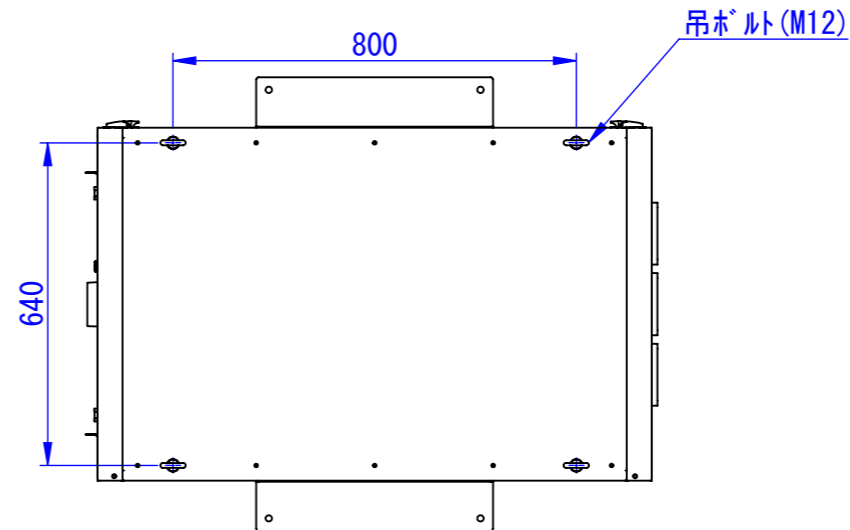

A
B
C
D
E
F

表面処理 :
 本体色 : 7.5Y6/0.5レザートン
 扉色 : N4.0レザートン

Designed by K.Kitamura	Checked by -	Approved by - date -	Filename -	Date 20/09/11	Scale 1:15
エス・ディ・エス株式会社			まもる君Server (SR-171F、ST-171F)		
			SDSV011G0101	Edition -	Sheet 1/1