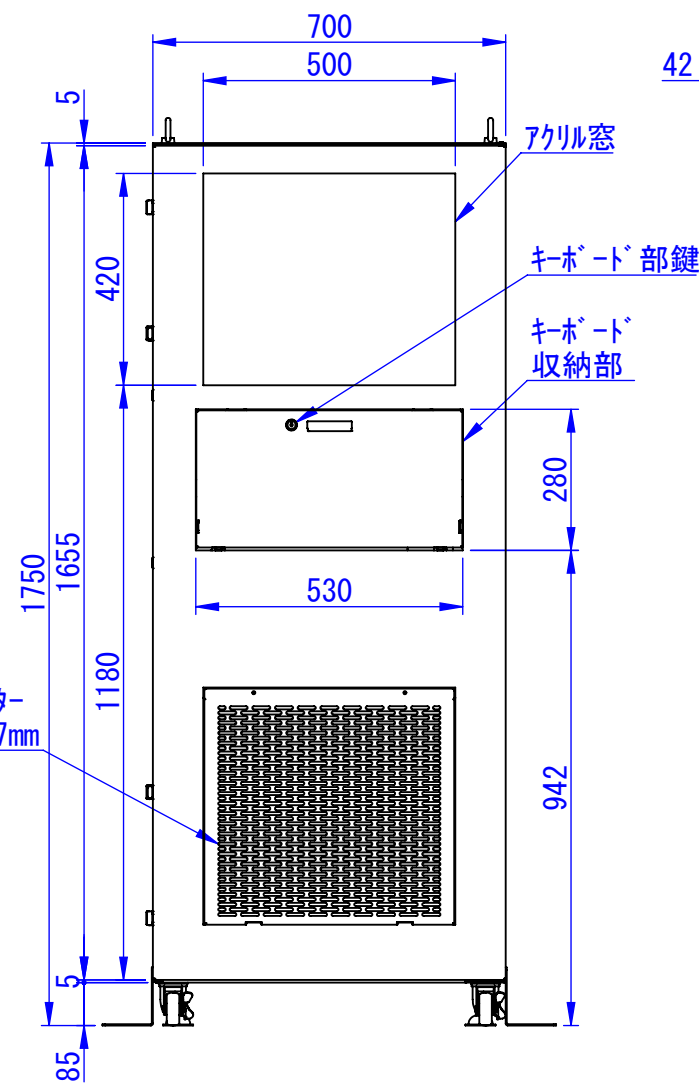

A  
B  
C  
D  
E  
F

表面処理 :  
 本体色 : 7.5Y6/0.5レザートン  
 扉色 : N4.0レザートン

Designed by K.Kitamura	Checked by -	Approved by - date -	Filename -	Date 20/09/11	Scale 1:15
エス・ディ・エス株式会社			まもる君Server (SR-171F、ST-171F)		
			SDSV011G0101	Edition -	Sheet 1/1