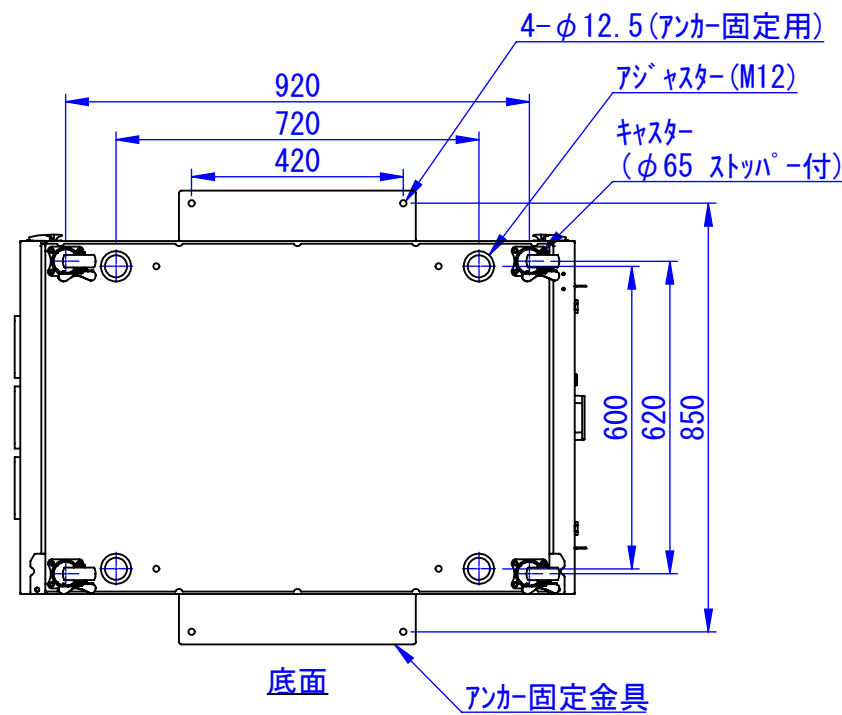

A  
B  
C  
D  
E  
F

表面処理 :  
 本体色 : 7.5Y6/0.5レザートン  
 扉色 : N4.0レザートン

Designed by K.Kitamura	Checked by -	Approved by - date -	Filename -	Date 20/09/11	Scale 1:15
エス・ディ・エス株式会社			まもる君Server (SR-171F、ST-171F)		
			SDSV011G0101	Edition -	Sheet 1/1