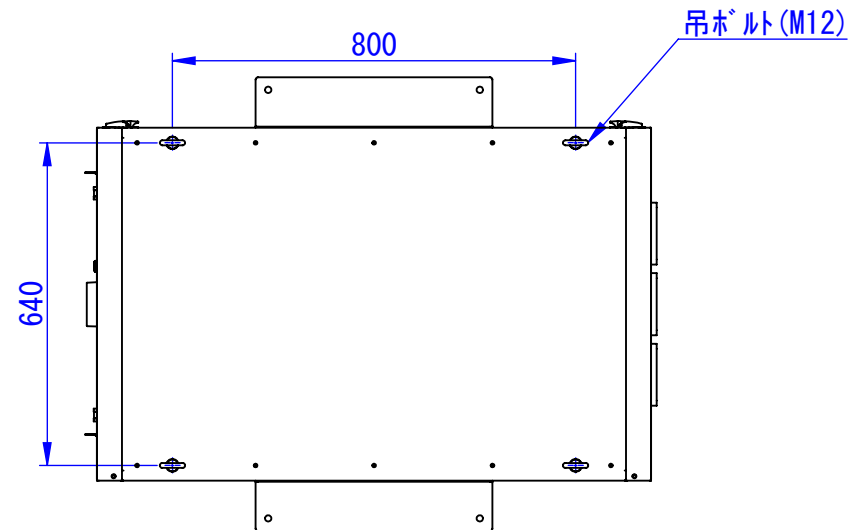

A  
B  
C  
D  
E  
F

表面処理 :  
 本体色 : 7.5Y6/0.5レザートン  
 扉色 : N4.0レザートン

Designed by K.Kitamura	Checked by -	Approved by - date -	Filename -	Date 20/09/11	Scale 1:15
エス・ディ・エス株式会社			まもる君Server (SR-171F、ST-171F)		
			SDSV011G0101	Edition -	Sheet 1/1