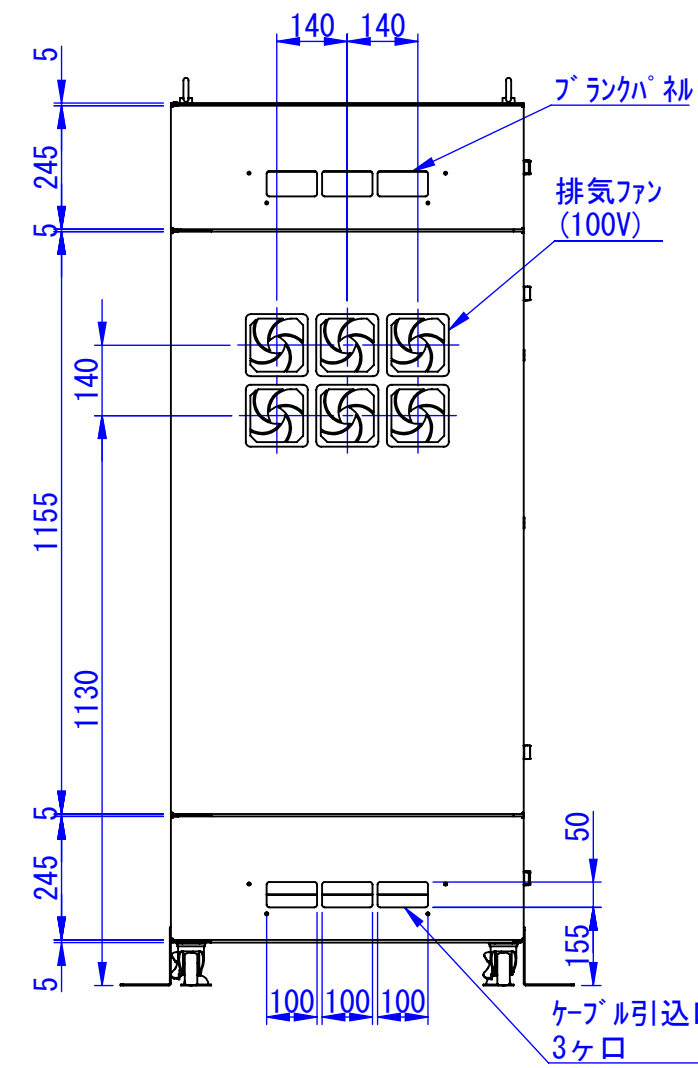

A  
B  
C  
D  
E  
F

表面処理 :  
 本体色 : 7.5Y6/0.5レザートン  
 扉色 : N4.0レザートン

Designed by K.Kitamura	Checked by -	Approved by - date -	Filename -	Date 20/09/11	Scale 1:15
エス・ディ・エス株式会社			まもる君Server (SR-171F、ST-171F)		
			SDSV011G0101	Edition -	Sheet 1/1