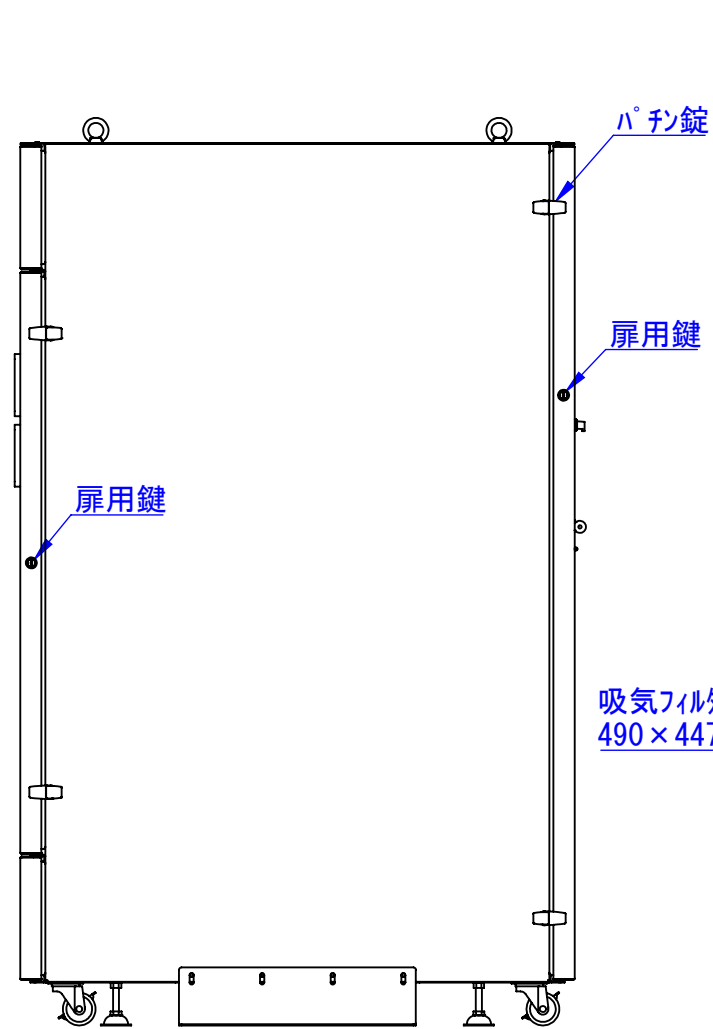

A  
B  
C  
D  
E  
F

表面処理 :  
 本体色 : 7.5Y6/0.5レザートン  
 扉色 : N4.0レザートン

Designed by K.Kitamura	Checked by -	Approved by - date -	Filename -	Date 20/09/11	Scale 1:15
エス・ディ・エス株式会社			まもる君Server (SR-171F、ST-171F)		
			SDSV011G0101	Edition -	Sheet 1/1