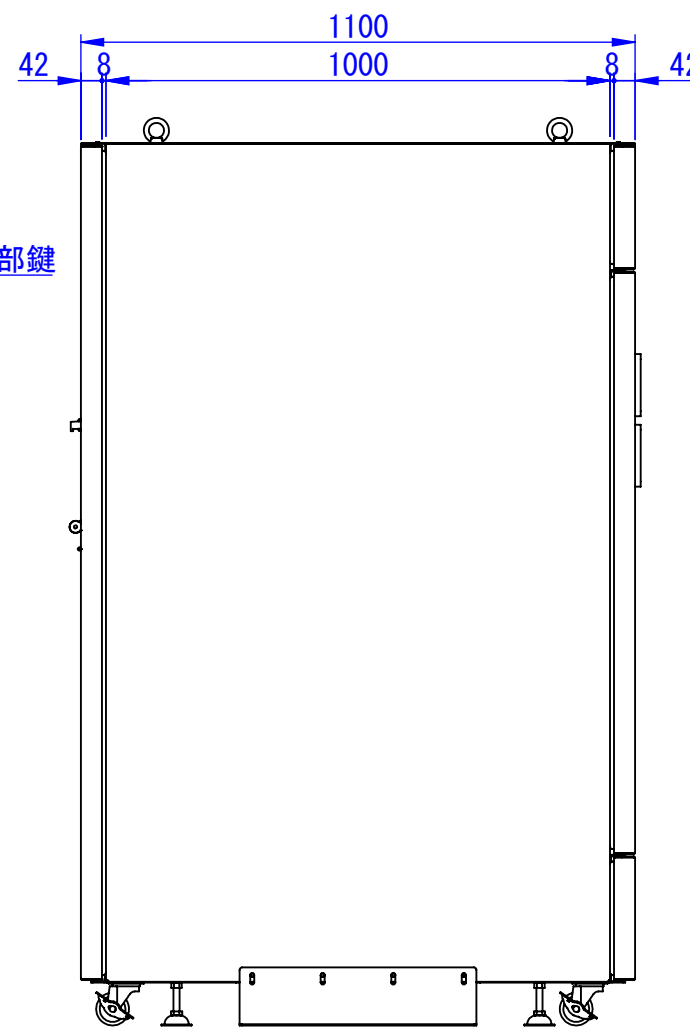

A  
B  
C  
D  
E  
F

表面処理 :  
 本体色 : 7.5Y6/0.5レザートン  
 扉色 : N4.0レザートン

Designed by K.Kitamura	Checked by -	Approved by - date -	Filename -	Date 20/09/11	Scale 1:15
エス・ディ・エス株式会社			まもる君Server (SR-171F、ST-171F)		
			SDSV011G0101	Edition -	Sheet 1/1