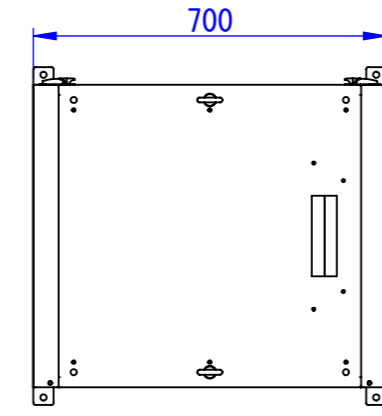

RevNo	Revision note	Date	Signature	Checked

A
B
C
D
E
F