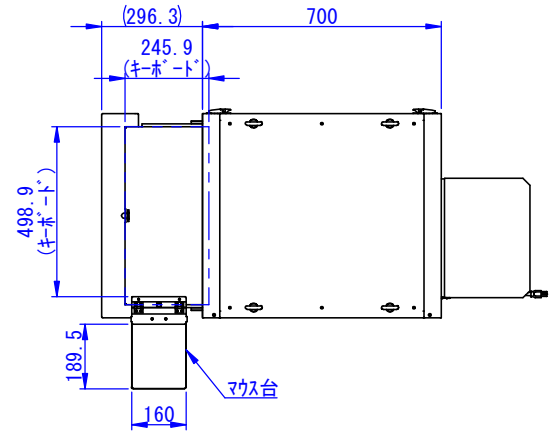

底面

2020/11/18

表面処理：
 本体色：7.5Y6/0.5レザートン
 扉色：N4.0レザートン

Designed by K.Kitamura	Checked by -	Approved by - date -	Filename -	Date 20/09/09	Scale 1:15
エス・ディ・エス株式会社			まもる君DisplayBox (PD-107C)		
			SDPD011G0401	Edition -	Sheet 1/1

2020/09/14

Designed by K.Kitamura	Checked by _	Approved by - date _	Filename _	Date 20/09/11	Scale 1:15
エス・ディ・エス株式会社			まもる君DisplayBox (PD-107C)		
			SDPD011G0402	Edition -	Sheet 1/1