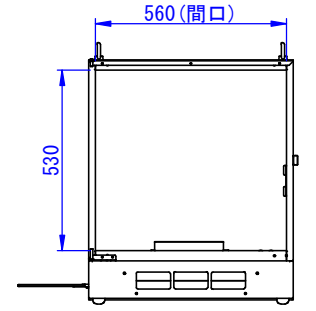

底面

2020/11/18

表面処理：
 本体色：7.5Y6/0.5レザートン
 扉色：N4.0レザートン

Designed by K.Kitamura	Checked by -	Approved by - date -	Filename -	Date 20/09/09	Scale 1:15
エス・ディ・エス株式会社			まもる君DisplayBox (PD-107C)		
			SDPD011G0401	Edition -	Sheet 1/1

2020/09/14

Designed by K.Kitamura	Checked by _	Approved by - date _	Filename _	Date 20/09/11	Scale 1:15
エス・ディ・エス株式会社			まもる君DisplayBox (PD-107C)		
			SDPD011G0402	Edition -	Sheet 1/1