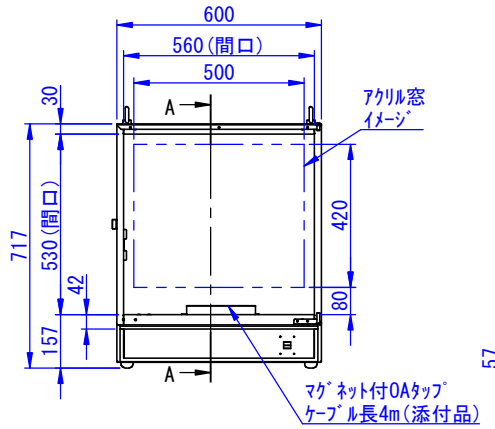

底面

2020/11/18

表面処理：
 本体色：7.5Y6/0.5レザートン
 扉色：N4.0レザートン

Designed by K.Kitamura	Checked by -	Approved by - date -	Filename -	Date 20/09/09	Scale 1:15
エス・ディ・エス株式会社			まもる君DisplayBox (PD-107C)		
			SDPD011G0401	Edition -	Sheet 1/1

2020/09/14

Designed by K.Kitamura	Checked by _	Approved by - date _	Filename _	Date 20/09/11	Scale 1:15
エス・ディ・エス株式会社			まもる君DisplayBox (PD-107C)		
			SDPD011G0402	Edition -	Sheet 1/1