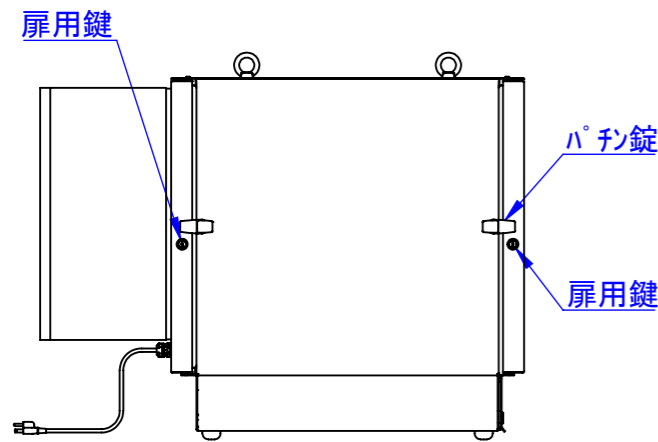

底面

2020/11/18

表面処理：
 本体色：7.5Y6/0.5レザートン
 扉色：N4.0レザートン

Designed by K.Kitamura	Checked by -	Approved by - date -	Filename -	Date 20/09/09	Scale 1:15
エス・ディ・エス株式会社			まもる君DisplayBox (PD-107C)		
			SDPD011G0401	Edition -	Sheet 1/1

2020/09/14

Designed by K.Kitamura	Checked by _	Approved by - date _	Filename _	Date 20/09/11	Scale 1:15
エス・ディ・エス株式会社			まもる君DisplayBox (PD-107C)		
			SDPD011G0402	Edition -	Sheet 1/1