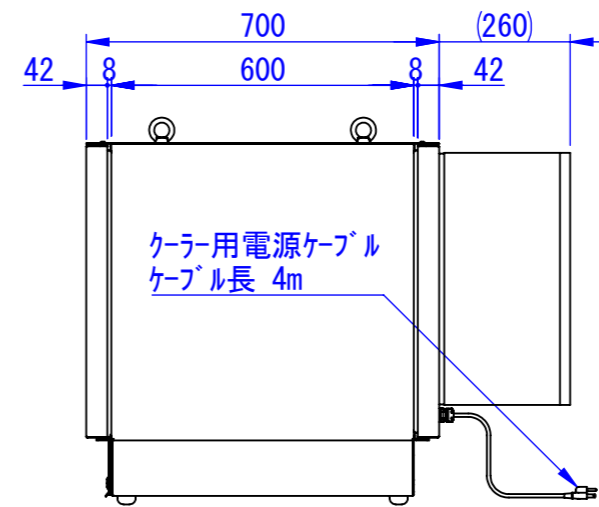

底面

2020/11/18

表面処理：
 本体色：7.5Y6/0.5レザートン
 扉色：N4.0レザートン

Designed by K.Kitamura	Checked by -	Approved by - date -	Filename -	Date 20/09/09	Scale 1:15
エス・ディ・エス株式会社			まもる君DisplayBox (PD-107C)		
			SDPD011G0401	Edition -	Sheet 1/1

2020/09/14

Designed by K.Kitamura	Checked by _	Approved by - date _	Filename _	Date 20/09/11	Scale 1:15
エス・ディ・エス株式会社			まもる君DisplayBox (PD-107C)		
			SDPD011G0402	Edition -	Sheet 1/1