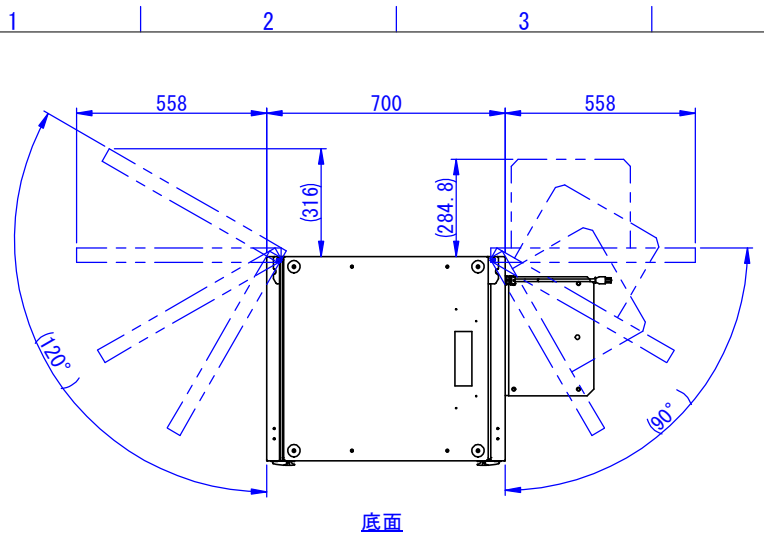

底面

2020/11/18

表面処理：
 本体色：7.5Y6/0.5レザートン
 扉色：N4.0レザートン

Designed by K.Kitamura	Checked by -	Approved by - date -	Filename -	Date 20/09/09	Scale 1:15
エス・ディ・エス株式会社			まもる君DisplayBox (PD-107C)		
			SDPD011G0401	Edition -	Sheet 1/1

2020/09/14

Designed by K.Kitamura	Checked by _	Approved by - date _	Filename _	Date 20/09/11	Scale 1:15
エス・ディ・エス株式会社			まもる君DisplayBox (PD-107C)		
			SDPD011G0402	Edition -	Sheet 1/1