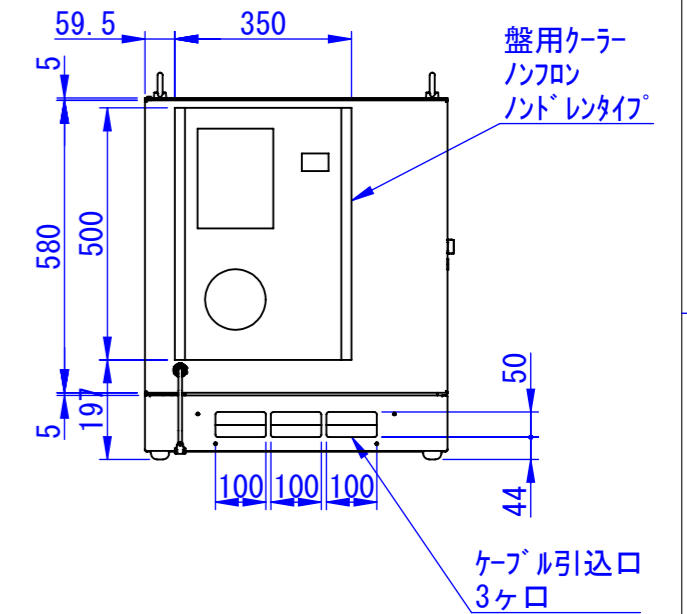

底面

2020/11/18

表面処理：
 本体色：7.5Y6/0.5レザートン
 扉色：N4.0レザートン

Designed by K.Kitamura	Checked by -	Approved by - date -	Filename -	Date 20/09/09	Scale 1:15
エス・ディ・エス株式会社			まもる君DisplayBox (PD-107C)		
			SDPD011G0401	Edition -	Sheet 1/1

2020/09/14

Designed by K.Kitamura	Checked by _	Approved by - date _	Filename _	Date 20/09/11	Scale 1:15
エス・ディ・エス株式会社			まもる君DisplayBox (PD-107C)		
			SDPD011G0402	Edition -	Sheet 1/1