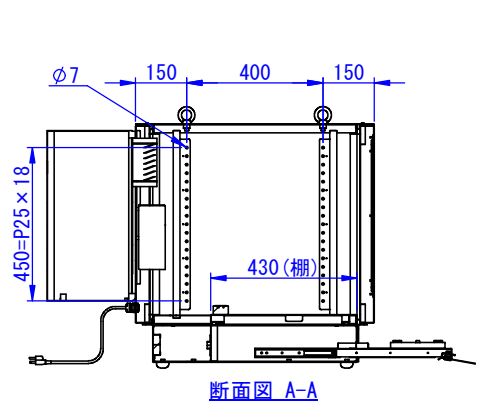

底面

2020/11/18

表面処理：
 本体色：7.5Y6/0.5レザートン
 扉色：N4.0レザートン

Designed by K.Kitamura	Checked by -	Approved by - date -	Filename -	Date 20/09/09	Scale 1:15
エス・ディ・エス株式会社			まもる君DisplayBox (PD-107C)		
			SDPD011G0401	Edition -	Sheet 1/1

2020/09/14

Designed by K.Kitamura	Checked by _	Approved by - date _	Filename _	Date 20/09/11	Scale 1:15
エス・ディ・エス株式会社			まもる君DisplayBox (PD-107C)		
			SDPD011G0402	Edition -	Sheet 1/1