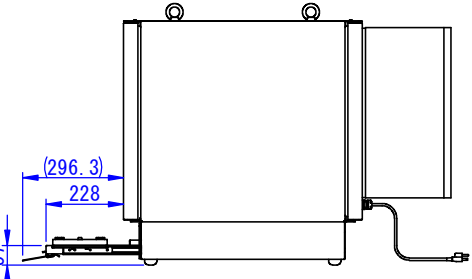

底面

2020/11/18

表面処理：
 本体色：7.5Y6/0.5レザートン
 扉色：N4.0レザートン

Designed by K.Kitamura	Checked by -	Approved by - date -	Filename -	Date 20/09/09	Scale 1:15
エス・ディ・エス株式会社			まもる君DisplayBox (PD-107C)		
			SDPD011G0401	Edition -	Sheet 1/1

2020/09/14

Designed by K.Kitamura	Checked by _	Approved by - date _	Filename _	Date 20/09/11	Scale 1:15
エス・ディ・エス株式会社			まもる君DisplayBox (PD-107C)		
			SDPD011G0402	Edition -	Sheet 1/1