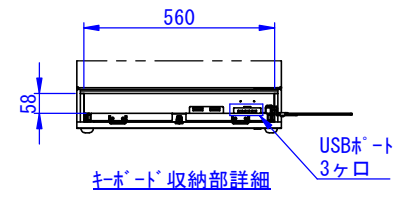

底面

2020/11/18

表面処理：
 本体色：7.5Y6/0.5レザートン
 扉色：N4.0レザートン

Designed by K.Kitamura	Checked by -	Approved by - date -	Filename -	Date 20/09/09	Scale 1:15
エス・ディ・エス株式会社			まもる君DisplayBox (PD-107C)		
			SDPD011G0401	Edition -	Sheet 1/1

2020/09/14

Designed by K.Kitamura	Checked by _	Approved by - date _	Filename _	Date 20/09/11	Scale 1:15
エス・ディ・エス株式会社			まもる君DisplayBox (PD-107C)		
			SDPD011G0402	Edition -	Sheet 1/1