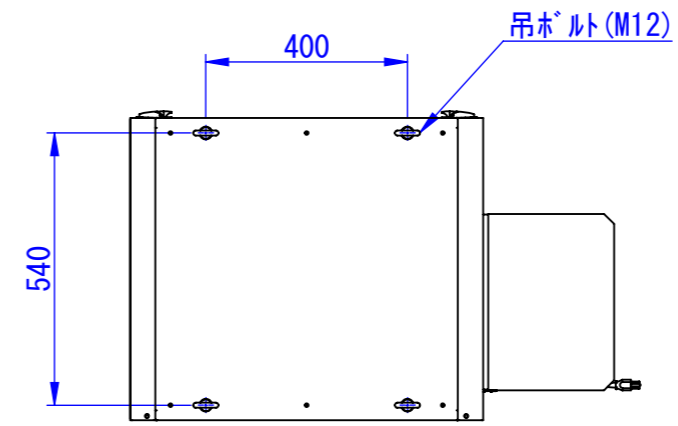

底面

2020/11/18

表面処理：
 本体色：7.5Y6/0.5レザートン
 扉色：N4.0レザートン

Designed by K.Kitamura	Checked by -	Approved by - date -	Filename -	Date 20/09/09	Scale 1:15
エス・ディ・エス株式会社			まもる君DisplayBox (PD-107C)		
			SDPD011G0401	Edition -	Sheet 1/1

2020/09/14

Designed by K.Kitamura	Checked by _	Approved by - date _	Filename _	Date 20/09/11	Scale 1:15
エス・ディ・エス株式会社			まもる君DisplayBox (PD-107C)		
			SDPD011G0402	Edition -	Sheet 1/1