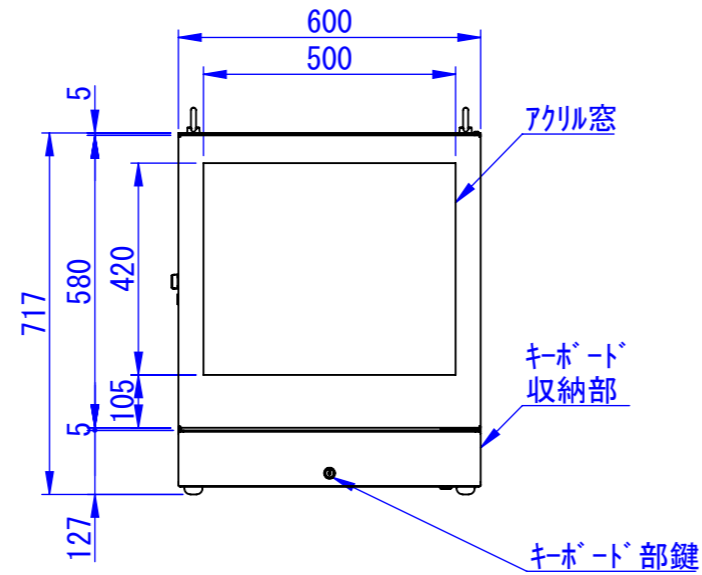

底面

2020/11/18

表面処理：
 本体色：7.5Y6/0.5レザートン
 扉色：N4.0レザートン

Designed by K.Kitamura	Checked by -	Approved by - date -	Filename -	Date 20/09/09	Scale 1:15
エス・ディ・エス株式会社			まもる君DisplayBox (PD-107C)		
			SDPD011G0401	Edition -	Sheet 1/1

2020/09/14

Designed by K.Kitamura	Checked by _	Approved by - date _	Filename _	Date 20/09/11	Scale 1:15
エス・ディ・エス株式会社			まもる君DisplayBox (PD-107C)		
			SDPD011G0402	Edition -	Sheet 1/1