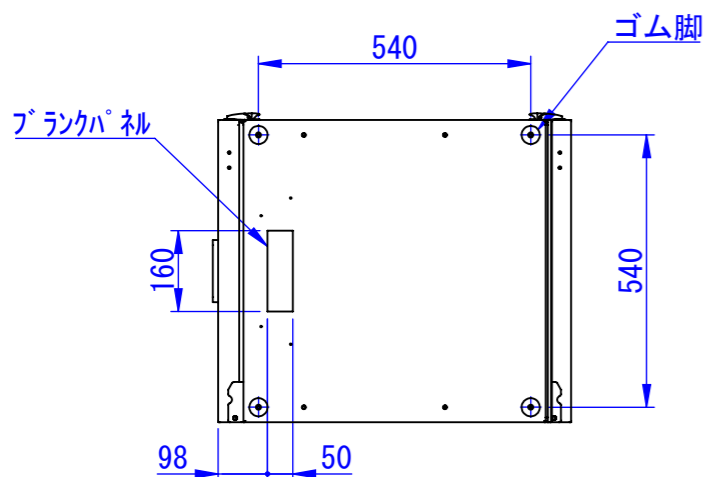

B

C

D

E

F

底面

2020/11/18

表面処理:
 本体色: 7.5Y6/0.5レザートン
 扉色: N4.0レザートン