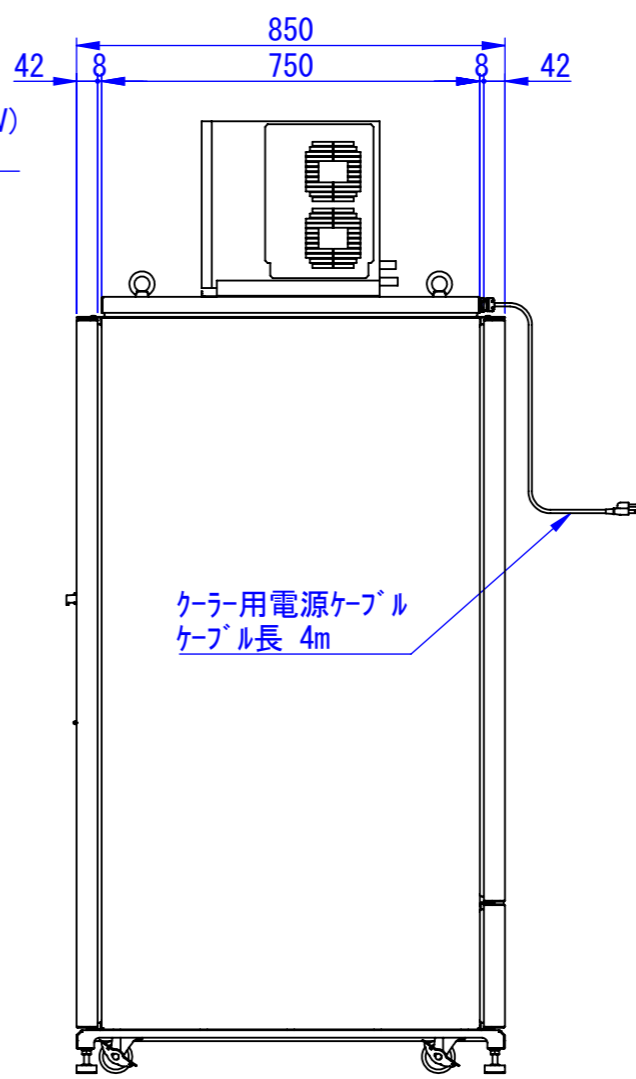

底面

2020/11/18

表面処理：
本体色：7.5Y6/0.5レザートン
扉色：N4.0レザートン

Designed by K.Kitamura	Checked by -	Approved by - date -	Filename -	Date 20/09/08	Scale 1:15
エス・ディ・エス株式会社			天井クーラー仕様 (PW-151TC-02)		
			SDPW013G2111	Edition -	Sheet 1/1

断面図 B-B

キーボード収納部詳細

2020/09/15

断面図 A-A

Designed by K.Kitamura	Checked by _	Approved by - date _	Filename _	Date 20/09/09	Scale 1:15
---------------------------	-----------------	-------------------------	---------------	------------------	---------------