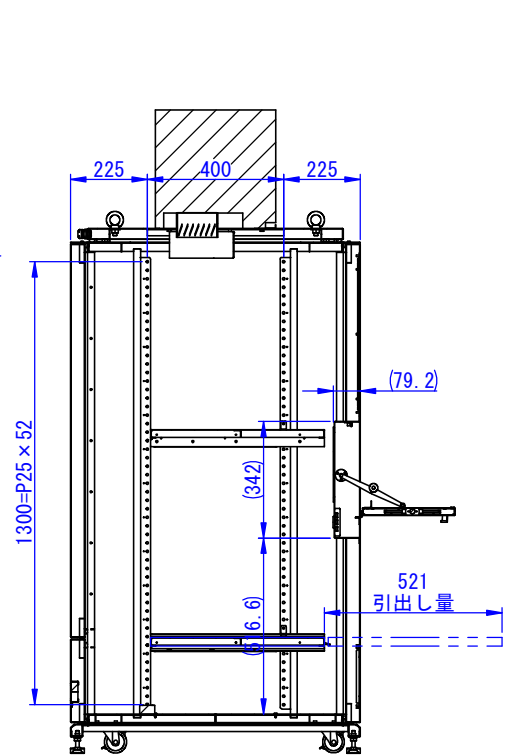

底面

2020/11/18

表面処理：
本体色：7.5Y6/0.5レザートン
扉色：N4.0レザートン

Designed by K.Kitamura	Checked by -	Approved by - date -	Filename -	Date 20/09/08	Scale 1:15
エス・ディ・エス株式会社			天井クーラー仕様 (PW-151TC-02)		
			SDPW013G2111	Edition -	Sheet 1/1

断面図 B-B

キーボード収納部詳細

2020/09/15

断面図 A-A

Designed by K.Kitamura	Checked by _	Approved by - date _	Filename _	Date 20/09/09	Scale 1:15
---------------------------	-----------------	-------------------------	---------------	------------------	---------------