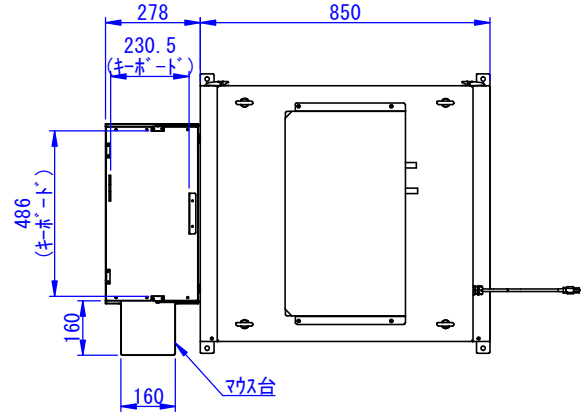

底面

2020/11/18

表面処理：
本体色：7.5Y6/0.5レザートン
扉色：N4.0レザートン

Designed by K.Kitamura	Checked by -	Approved by - date -	Filename -	Date 20/09/08	Scale 1:15
エス・ディ・エス株式会社			天井クーラー仕様 (PW-151TC-02)		
			SDPW013G2111	Edition -	Sheet 1/1

断面図 B-B

キーボード収納部詳細

2020/09/15

断面図 A-A

Designed by K.Kitamura	Checked by _	Approved by - date _	Filename _	Date 20/09/09	Scale 1:15
---------------------------	-----------------	-------------------------	---------------	------------------	---------------