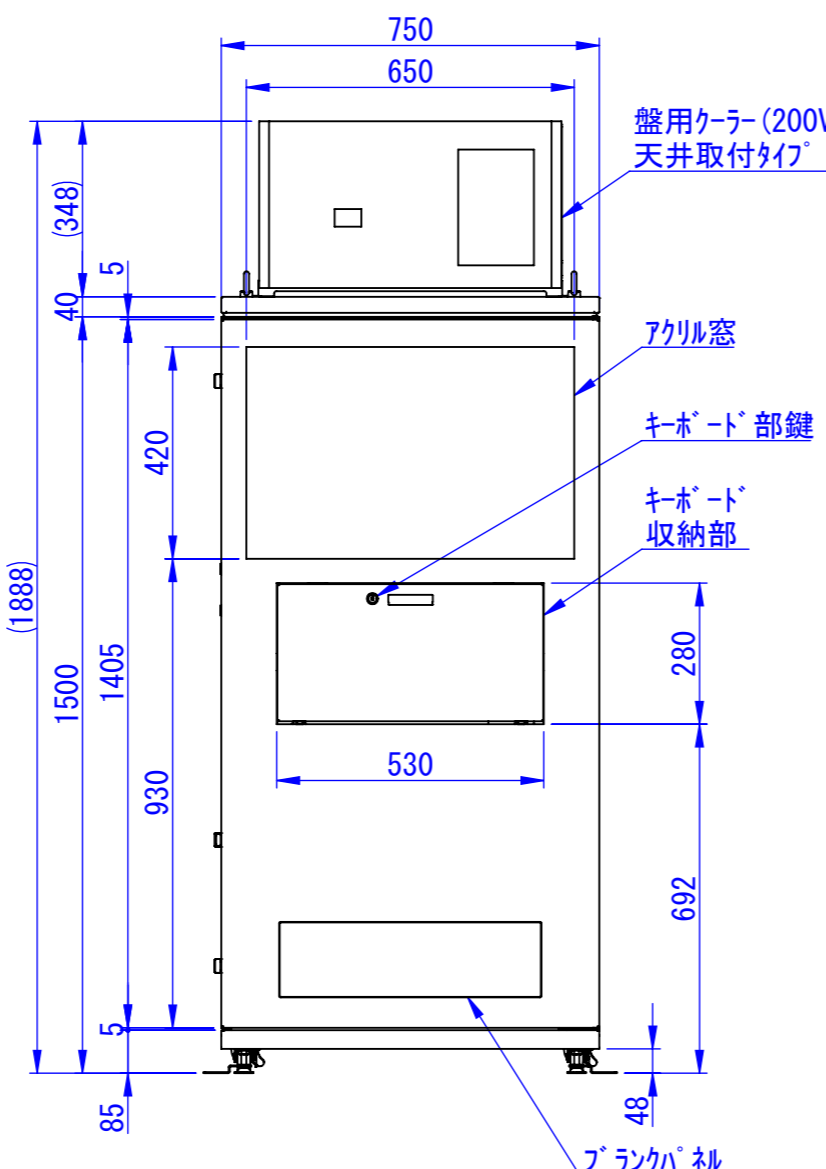

底面

2020/11/18

表面処理：
本体色：7.5Y6/0.5レザートン
扉色：N4.0レザートン

Designed by K.Kitamura	Checked by -	Approved by - date -	Filename -	Date 20/09/08	Scale 1:15
エス・ディ・エス株式会社			天井クーラー仕様 (PW-151TC-02)		
			SDPW013G2111	Edition -	Sheet 1/1

断面図 B-B

キーボード収納部詳細

2020/09/15

断面図 A-A

Designed by K.Kitamura	Checked by _	Approved by - date _	Filename _	Date 20/09/09	Scale 1:15
---------------------------	-----------------	-------------------------	---------------	------------------	---------------