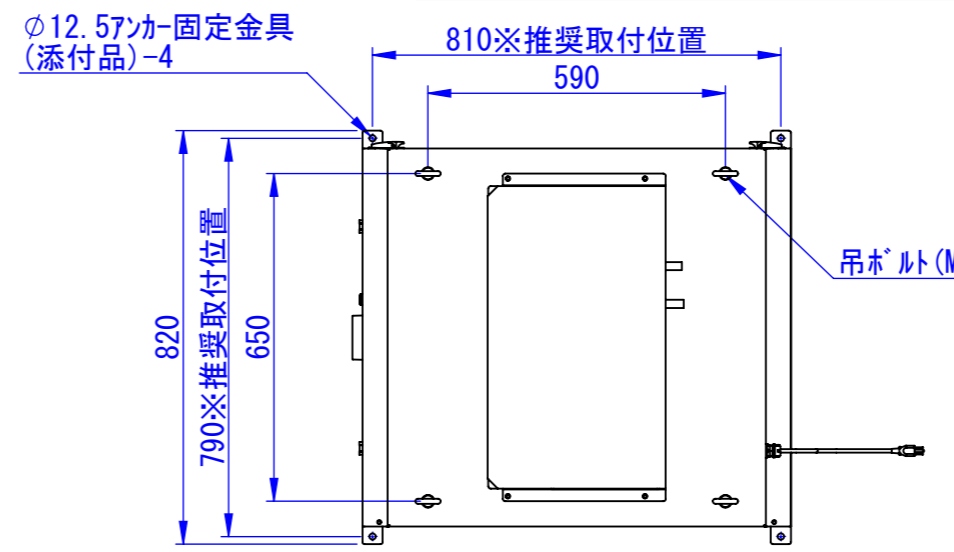

底面

2020/11/18

表面処理：
本体色：7.5Y6/0.5レザートン
扉色：N4.0レザートン

Designed by K.Kitamura	Checked by -	Approved by - date -	Filename -	Date 20/09/08	Scale 1:15
エス・ディ・エス株式会社			天井クーラー仕様 (PW-151TC-02)		
			SDPW013G2111	Edition -	Sheet 1/1

断面図 B-B

キーボード収納部詳細

2020/09/15

断面図 A-A

Designed by K.Kitamura	Checked by _	Approved by - date _	Filename _	Date 20/09/09	Scale 1:15
---------------------------	-----------------	-------------------------	---------------	------------------	---------------