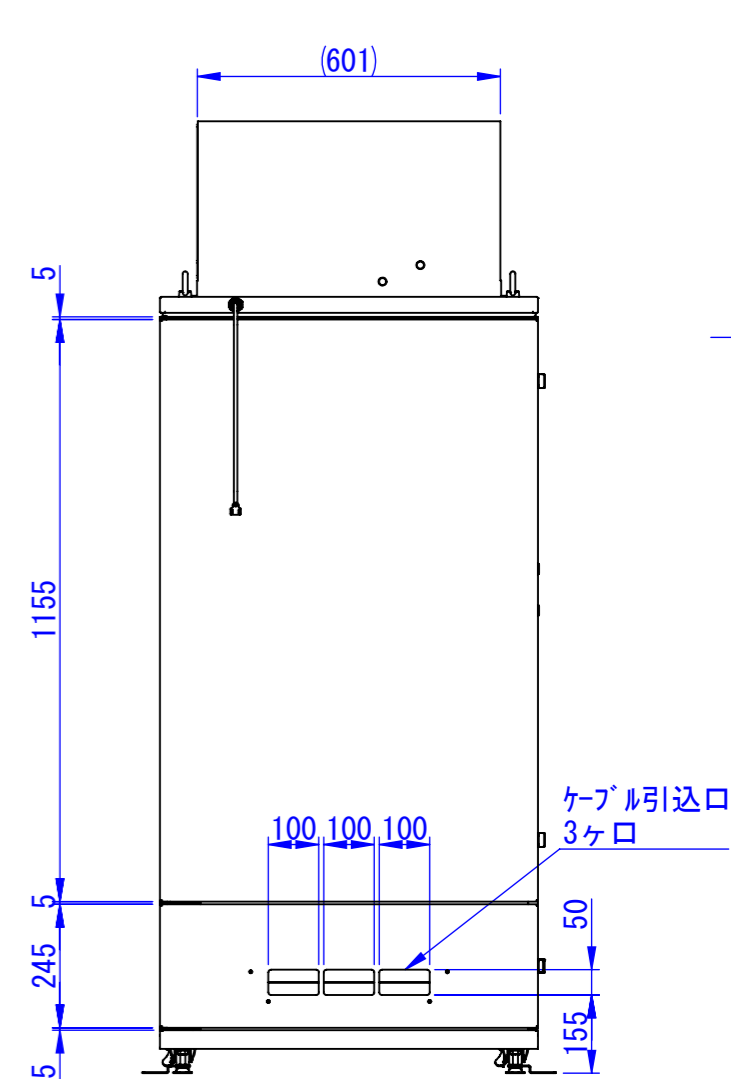

底面

2020/11/18

表面処理：
本体色：7.5Y6/0.5レザートン
扉色：N4.0レザートン

Designed by K.Kitamura	Checked by -	Approved by - date -	Filename -	Date 20/09/08	Scale 1:15
エス・ディ・エス株式会社			天井クーラー仕様 (PW-151TC-02)		
			SDPW013G2111	Edition -	Sheet 1/1

断面図 B-B

キーボード収納部詳細

2020/09/15

断面図 A-A

Designed by K.Kitamura	Checked by _	Approved by - date _	Filename _	Date 20/09/09	Scale 1:15
---------------------------	-----------------	-------------------------	---------------	------------------	---------------