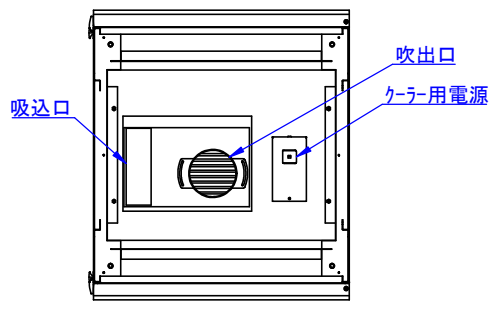

底面

2020/11/18

表面処理：
本体色：7.5Y6/0.5レザートン
扉色：N4.0レザートン

Designed by K.Kitamura	Checked by -	Approved by - date -	Filename -	Date 20/09/08	Scale 1:15
エス・ディ・エス株式会社			天井クーラー仕様 (PW-151TC-02)		
			SDPW013G2111	Edition -	Sheet 1/1

断面図 B-B

キーボード収納部詳細

2020/09/15

断面図 A-A

Designed by K.Kitamura	Checked by _	Approved by - date _	Filename _	Date 20/09/09	Scale 1:15
---------------------------	-----------------	-------------------------	---------------	------------------	---------------