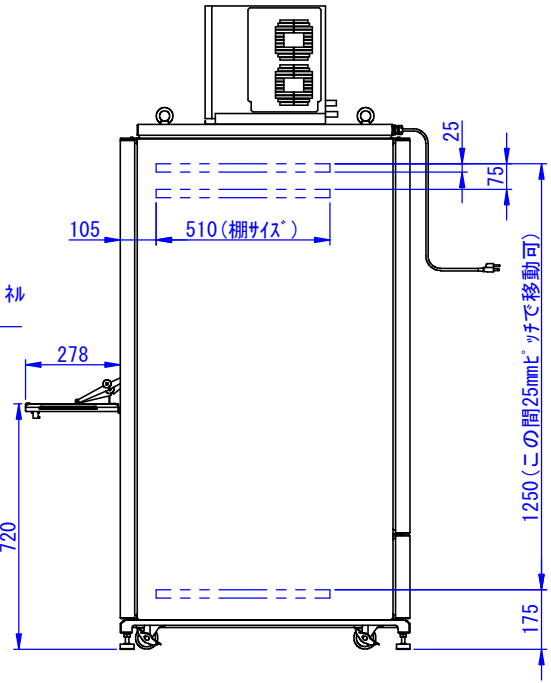

底面

2020/11/18

表面処理：
本体色：7.5Y6/0.5レザートン
扉色：N4.0レザートン

Designed by K.Kitamura	Checked by -	Approved by - date -	Filename -	Date 20/09/08	Scale 1:15
エス・ディ・エス株式会社			天井クーラー仕様 (PW-151TC-02)		
			SDPW013G2111	Edition -	Sheet 1/1

断面図 B-B

キーボード収納部詳細

2020/09/15

断面図 A-A

Designed by K.Kitamura	Checked by _	Approved by - date _	Filename _	Date 20/09/09	Scale 1:15
---------------------------	-----------------	-------------------------	---------------	------------------	---------------