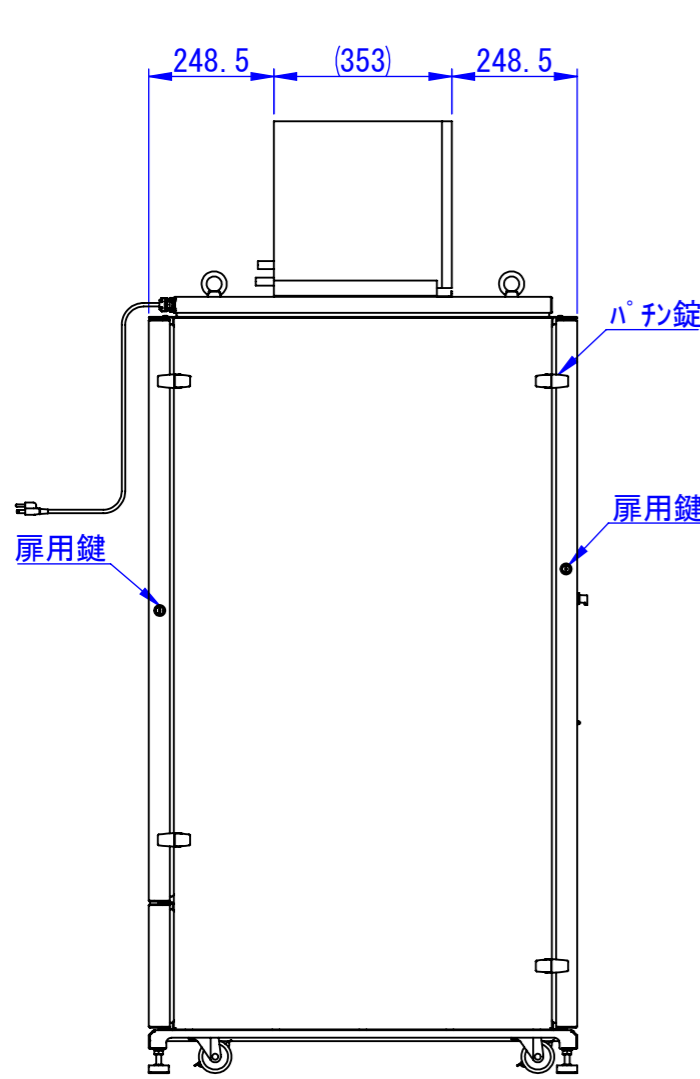

底面

2020/11/18

表面処理：
本体色：7.5Y6/0.5レザートン
扉色：N4.0レザートン

Designed by K.Kitamura	Checked by -	Approved by - date -	Filename -	Date 20/09/08	Scale 1:15
エス・ディ・エス株式会社			天井クーラー仕様 (PW-151TC-02)		
			SDPW013G2111	Edition -	Sheet 1/1

断面図 B-B

キーボード収納部詳細

2020/09/15

断面図 A-A

Designed by K.Kitamura	Checked by _	Approved by - date _	Filename _	Date 20/09/09	Scale 1:15
---------------------------	-----------------	-------------------------	---------------	------------------	---------------