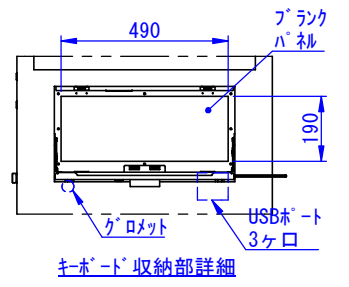

底面

2020/11/18

表面処理：
本体色：7.5Y6/0.5レザートン
扉色：N4.0レザートン

Designed by K.Kitamura	Checked by -	Approved by - date -	Filename -	Date 20/09/08	Scale 1:15
エス・ディ・エス株式会社			天井クーラー仕様 (PW-151TC-02)		
			SDPW013G2111	Edition -	Sheet 1/1

断面図 B-B

キーボード収納部詳細

2020/09/15

断面図 A-A

Designed by K.Kitamura	Checked by _	Approved by - date _	Filename _	Date 20/09/09	Scale 1:15
---------------------------	-----------------	-------------------------	---------------	------------------	---------------