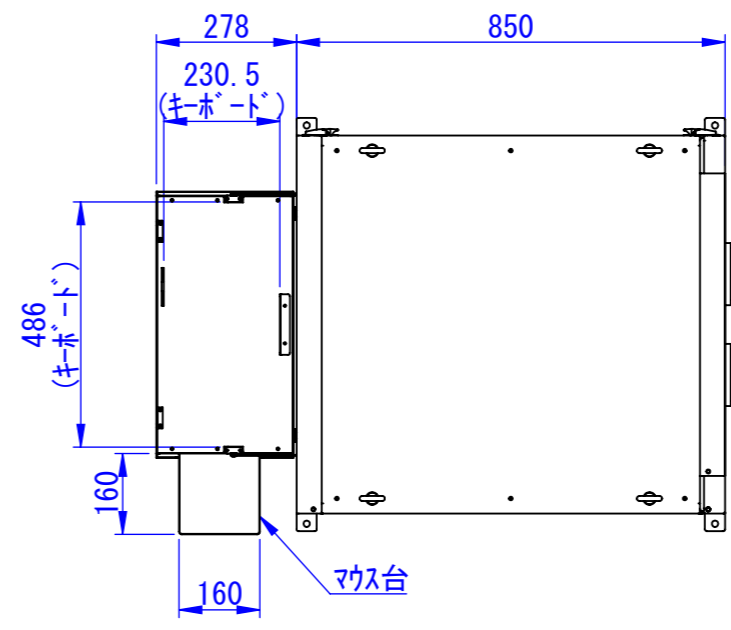

底面

2020/11/17

表面処理:
本体色: 7.5Y6/0.5レザートン
扉色: N4.0レザートン

Designed by K.Kitamura	Checked by -	Approved by - date -	Filename -	Date 20/09/03	Scale 1:15
---------------------------	-----------------	-------------------------	---------------	------------------	---------------

エス・ディ・エス株式会社	まもる君Wide (PW-151F)		
	SDPW013G0101	Edition -	Sheet 1/1

2020/09/18

Designed by K.Kitamura	Checked by -	Approved by - date -	Filename -	Date 20/09/04	Scale 1:15
エス・ディ・エス株式会社			まもる君Wide (PW-151F)		
			SDPW013G0102	Edition -	Sheet 1/1