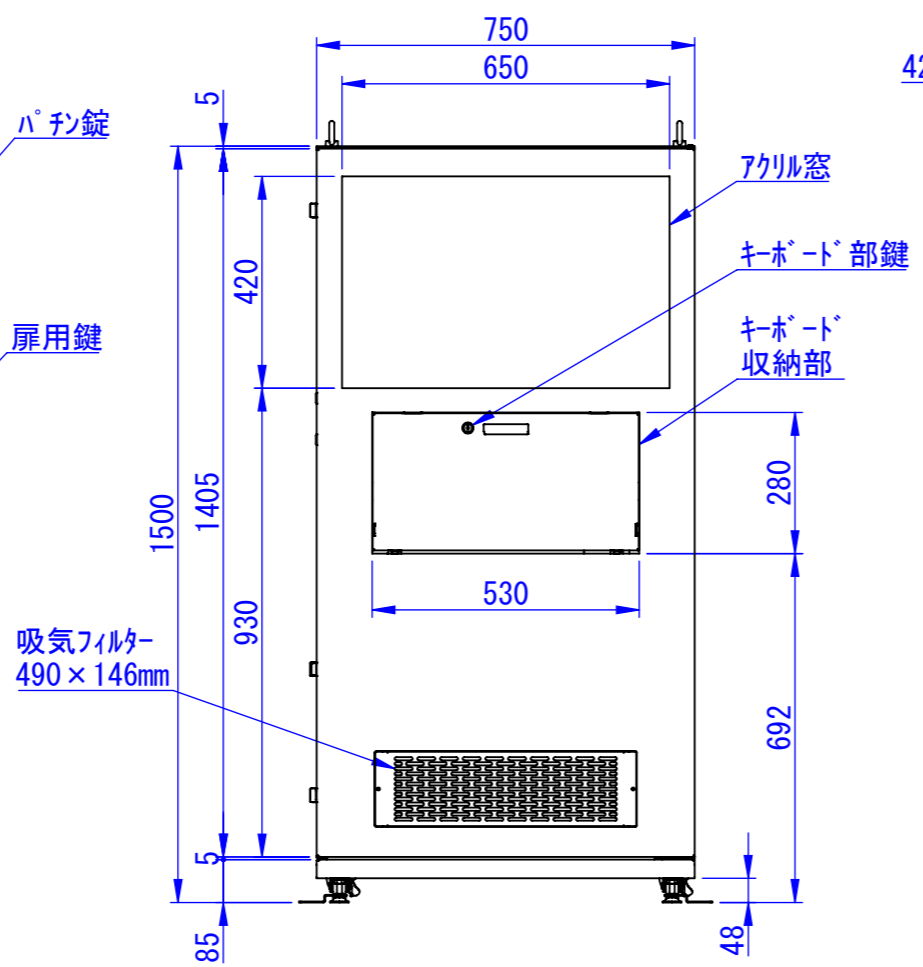

底面

2020/11/17

表面処理:
本体色: 7.5Y6/0.5レザートン
扉色: N4.0レザートン

Designed by K.Kitamura	Checked by -	Approved by - date -	Filename -	Date 20/09/03	Scale 1:15
---------------------------	-----------------	-------------------------	---------------	------------------	---------------

エス・ディ・エス株式会社	まもる君Wide (PW-151F)		
	SDPW013G0101	Edition -	Sheet 1/1

2020/09/18

Designed by K.Kitamura	Checked by -	Approved by - date -	Filename -	Date 20/09/04	Scale 1:15
エス・ディ・エス株式会社			まもる君Wide (PW-151F)		
			SDPW013G0102	Edition -	Sheet 1/1