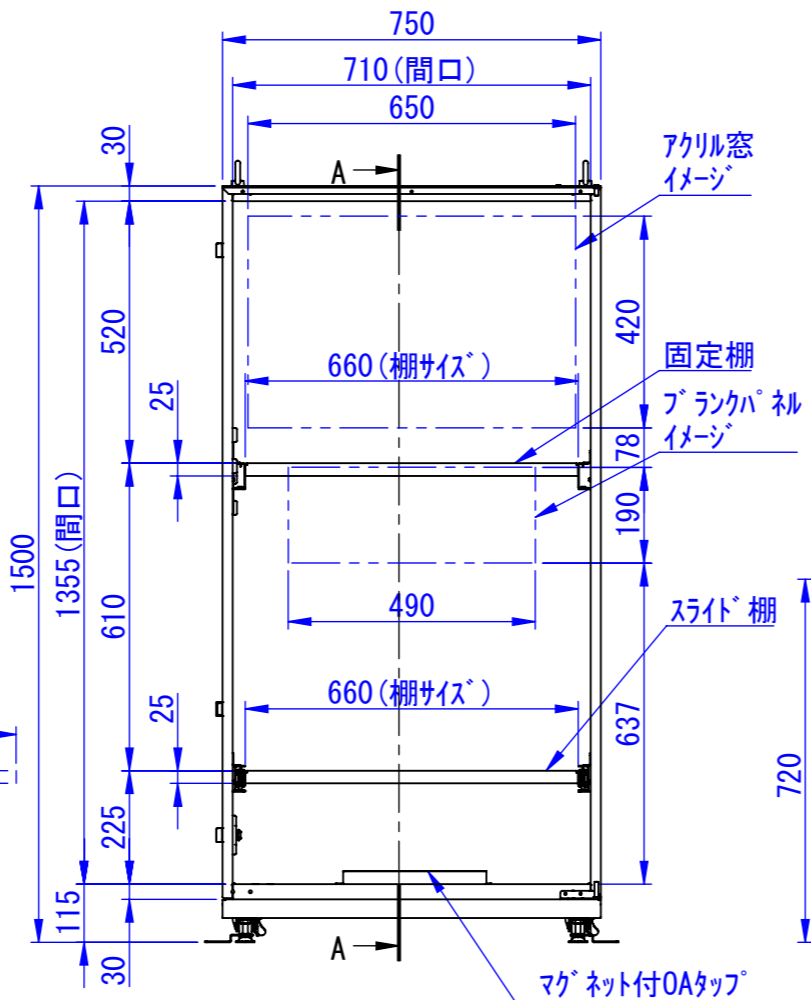

底面

2020/11/17

表面処理:
本体色: 7.5Y6/0.5レザートン
扉色: N4.0レザートン

Designed by K.Kitamura	Checked by -	Approved by - date -	Filename -	Date 20/09/03	Scale 1:15
---------------------------	-----------------	-------------------------	---------------	------------------	---------------

エス・ディ・エス株式会社	まもる君Wide (PW-151F)		
	SDPW013G0101	Edition -	Sheet 1/1

2020/09/18

Designed by K.Kitamura	Checked by -	Approved by - date -	Filename -	Date 20/09/04	Scale 1:15
エス・ディ・エス株式会社			まもる君Wide (PW-151F)		
			SDPW013G0102	Edition -	Sheet 1/1