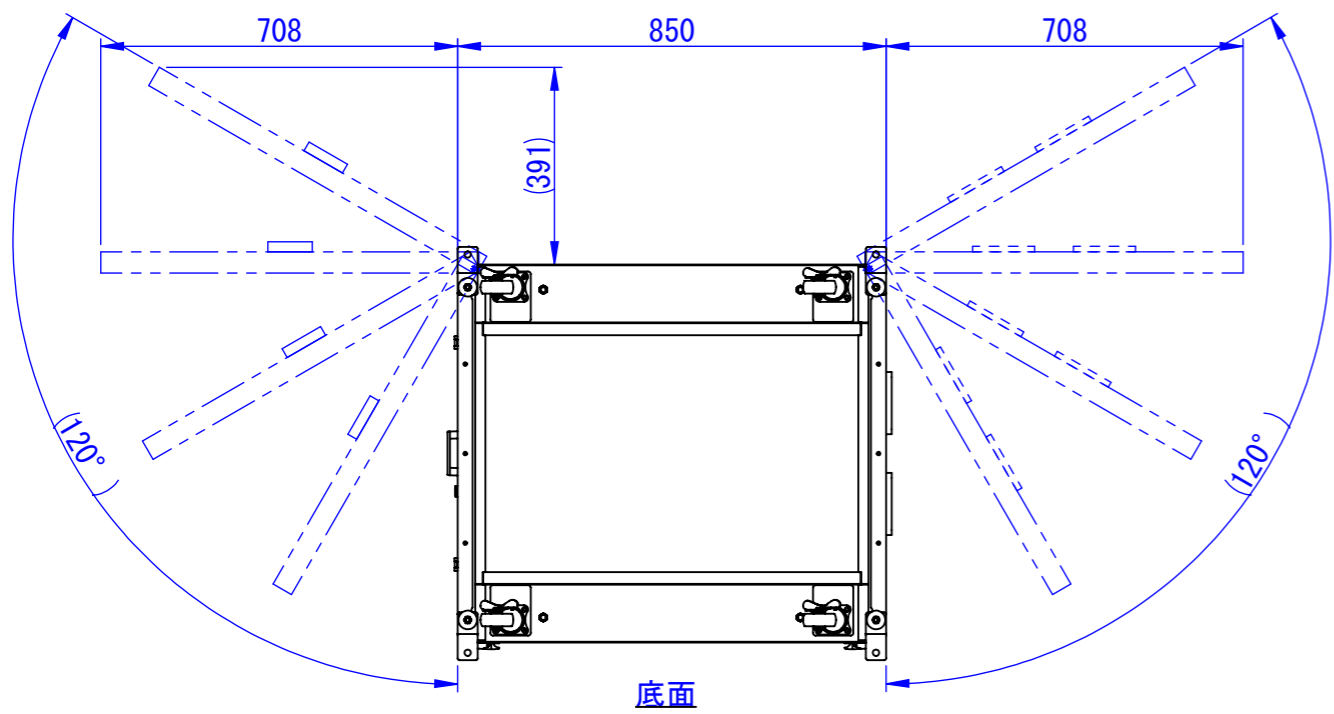

底面

2020/11/17

表面処理:
本体色: 7.5Y6/0.5レザートン
扉色: N4.0レザートン

Designed by K.Kitamura	Checked by -	Approved by - date -	Filename -	Date 20/09/03	Scale 1:15
---------------------------	-----------------	-------------------------	---------------	------------------	---------------

エス・ディ・エス株式会社	まもる君Wide (PW-151F)		
	SDPW013G0101	Edition -	Sheet 1/1

2020/09/18

Designed by K.Kitamura	Checked by -	Approved by - date -	Filename -	Date 20/09/04	Scale 1:15
エス・ディ・エス株式会社			まもる君Wide (PW-151F)		
			SDPW013G0102	Edition -	Sheet 1/1