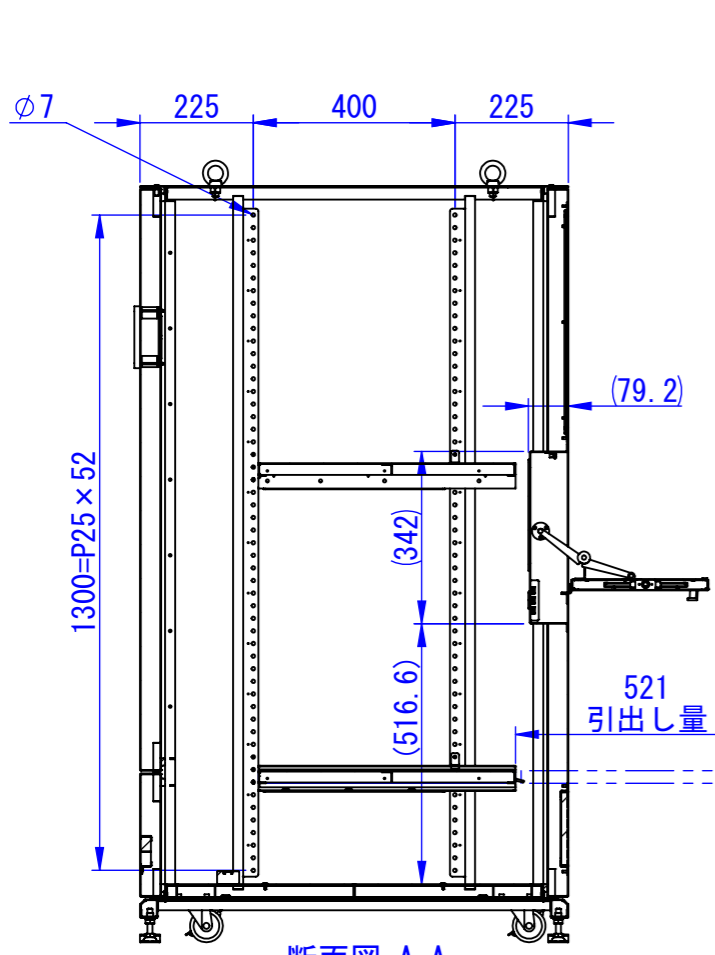

底面

2020/11/17

表面処理:
本体色: 7.5Y6/0.5レザートン
扉色: N4.0レザートン

Designed by K.Kitamura	Checked by -	Approved by - date -	Filename -	Date 20/09/03	Scale 1:15
---------------------------	-----------------	-------------------------	---------------	------------------	---------------

エス・ディ・エス株式会社	まもる君Wide (PW-151F)		
	SDPW013G0101	Edition -	Sheet 1/1

2020/09/18

Designed by K.Kitamura	Checked by -	Approved by - date -	Filename -	Date 20/09/04	Scale 1:15
エス・ディ・エス株式会社			まもる君Wide (PW-151F)		
			SDPW013G0102	Edition -	Sheet 1/1