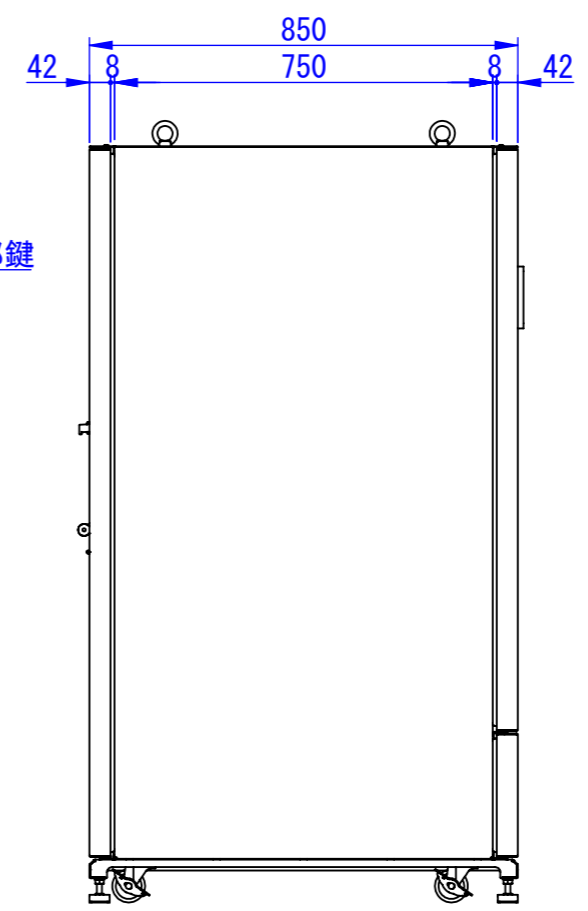

底面

2020/11/17

表面処理:
本体色: 7.5Y6/0.5レザートン
扉色: N4.0レザートン

Designed by K.Kitamura	Checked by -	Approved by - date -	Filename -	Date 20/09/03	Scale 1:15
---------------------------	-----------------	-------------------------	---------------	------------------	---------------

エス・ディ・エス株式会社	まもる君Wide (PW-151F)		
	SDPW013G0101	Edition -	Sheet 1/1

2020/09/18

Designed by K.Kitamura	Checked by -	Approved by - date -	Filename -	Date 20/09/04	Scale 1:15
エス・ディ・エス株式会社			まもる君Wide (PW-151F)		
			SDPW013G0102	Edition -	Sheet 1/1