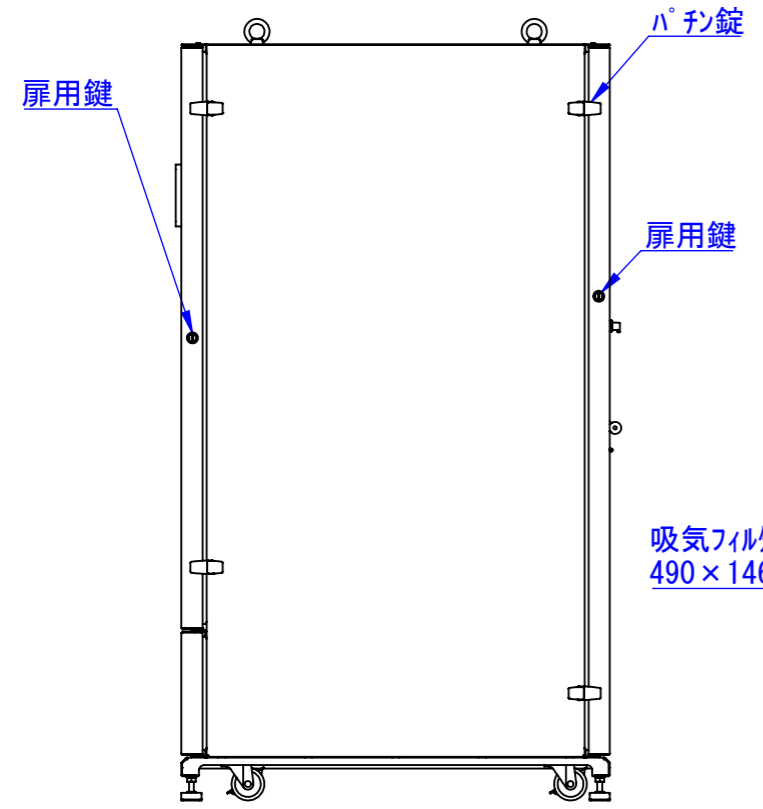

底面

2020/11/17

表面処理:
本体色: 7.5Y6/0.5レザートン
扉色: N4.0レザートン

Designed by K.Kitamura	Checked by -	Approved by - date -	Filename -	Date 20/09/03	Scale 1:15
---------------------------	-----------------	-------------------------	---------------	------------------	---------------

エス・ディ・エス株式会社	まもる君Wide (PW-151F)		
	SDPW013G0101	Edition -	Sheet 1/1

2020/09/18

Designed by K.Kitamura	Checked by -	Approved by - date -	Filename -	Date 20/09/04	Scale 1:15
エス・ディ・エス株式会社			まもる君Wide (PW-151F)		
			SDPW013G0102	Edition -	Sheet 1/1