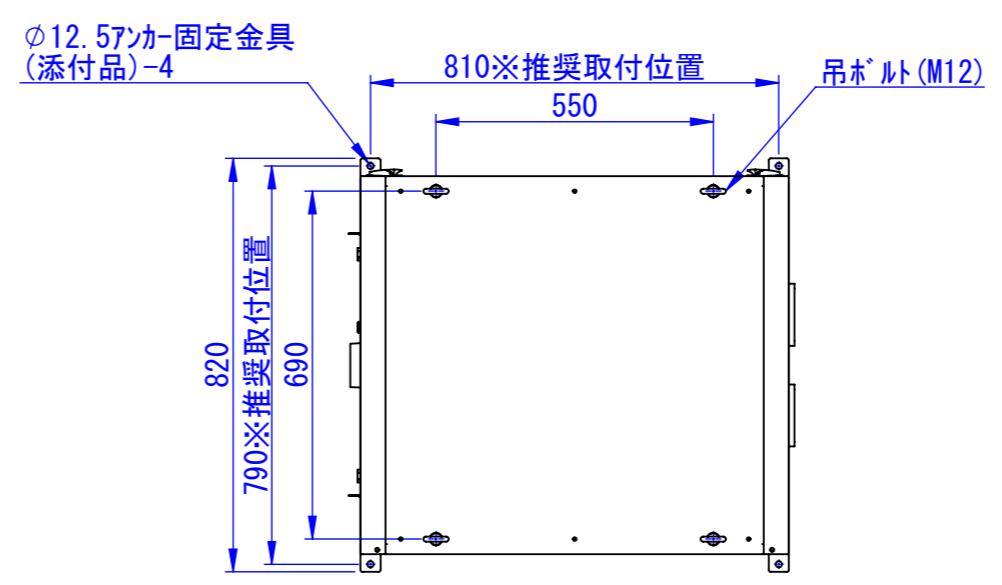

底面

2020/11/17

表面処理:
本体色: 7.5Y6/0.5レザートン
扉色: N4.0レザートン

Designed by K.Kitamura	Checked by -	Approved by - date -	Filename -	Date 20/09/03	Scale 1:15
---------------------------	-----------------	-------------------------	---------------	------------------	---------------

エス・ディ・エス株式会社	まもる君Wide (PW-151F)		
	SDPW013G0101	Edition -	Sheet 1/1

2020/09/18

Designed by K.Kitamura	Checked by -	Approved by - date -	Filename -	Date 20/09/04	Scale 1:15
エス・ディ・エス株式会社			まもる君Wide (PW-151F)		
			SDPW013G0102	Edition -	Sheet 1/1