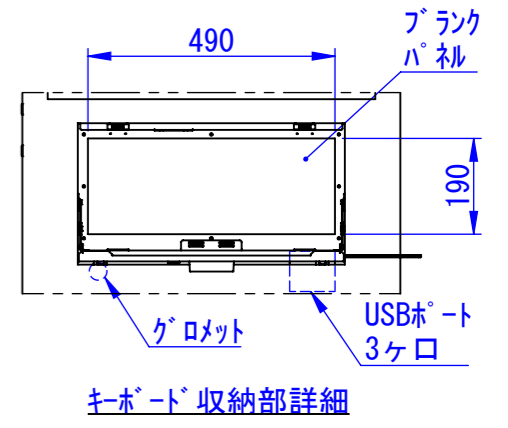

底面

2020/11/17

表面処理:
本体色: 7.5Y6/0.5レザートン
扉色: N4.0レザートン

Designed by K.Kitamura	Checked by -	Approved by - date -	Filename -	Date 20/09/03	Scale 1:15
---------------------------	-----------------	-------------------------	---------------	------------------	---------------

エス・ディ・エス株式会社	まもる君Wide (PW-151F)		
	SDPW013G0101	Edition -	Sheet 1/1

2020/09/18

Designed by K.Kitamura	Checked by -	Approved by - date -	Filename -	Date 20/09/04	Scale 1:15
エス・ディ・エス株式会社			まもる君Wide (PW-151F)		
			SDPW013G0102	Edition -	Sheet 1/1