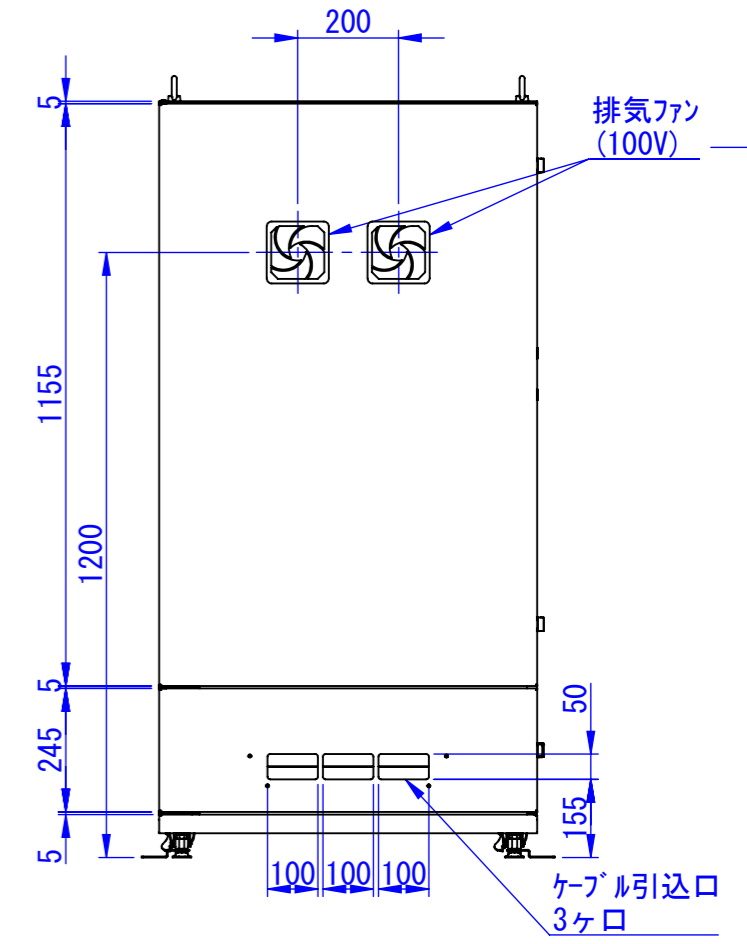

底面

2020/11/17

表面処理:
本体色: 7.5Y6/0.5レザートン
扉色: N4.0レザートン

Designed by K.Kitamura	Checked by -	Approved by - date -	Filename -	Date 20/09/03	Scale 1:15
---------------------------	-----------------	-------------------------	---------------	------------------	---------------

エス・ディ・エス株式会社	まもる君Wide (PW-151F)		
	SDPW013G0101	Edition -	Sheet 1/1

2020/09/18

Designed by K.Kitamura	Checked by -	Approved by - date -	Filename -	Date 20/09/04	Scale 1:15
エス・ディ・エス株式会社			まもる君Wide (PW-151F)		
			SDPW013G0102	Edition -	Sheet 1/1