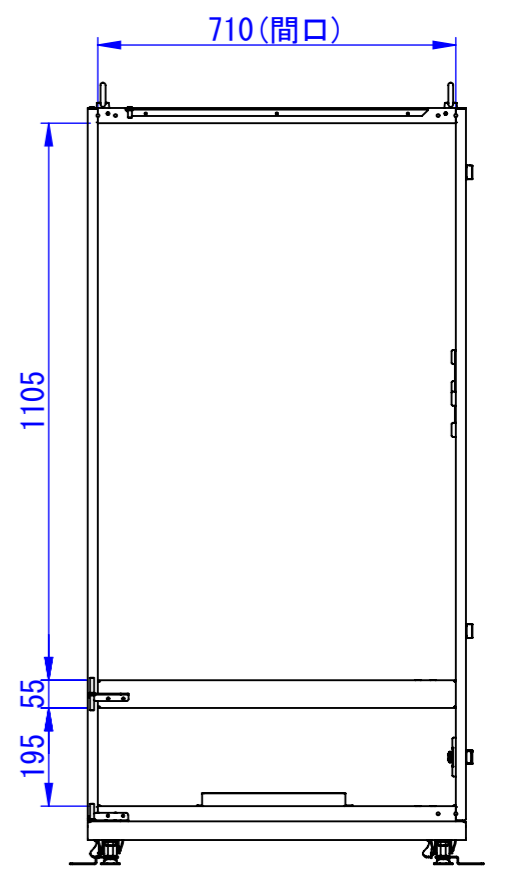

底面

2020/11/17

表面処理:
本体色: 7.5Y6/0.5レザートン
扉色: N4.0レザートン

Designed by K.Kitamura	Checked by -	Approved by - date -	Filename -	Date 20/09/03	Scale 1:15
---------------------------	-----------------	-------------------------	---------------	------------------	---------------

エス・ディ・エス株式会社	まもる君Wide (PW-151F)		
	SDPW013G0101	Edition -	Sheet 1/1

2020/09/18

Designed by K.Kitamura	Checked by -	Approved by - date -	Filename -	Date 20/09/04	Scale 1:15
エス・ディ・エス株式会社			まもる君Wide (PW-151F)		
			SDPW013G0102	Edition -	Sheet 1/1