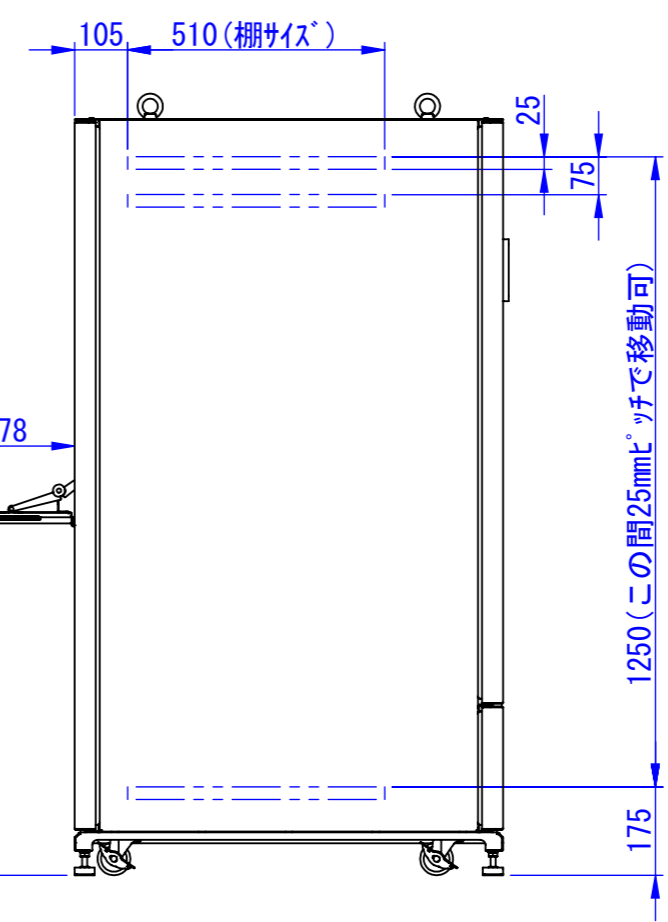

底面

2020/11/17

表面処理:
本体色: 7.5Y6/0.5レザートン
扉色: N4.0レザートン

Designed by K.Kitamura	Checked by -	Approved by - date -	Filename -	Date 20/09/03	Scale 1:15
---------------------------	-----------------	-------------------------	---------------	------------------	---------------

エス・ディ・エス株式会社	まもる君Wide (PW-151F)		
	SDPW013G0101	Edition -	Sheet 1/1

2020/09/18

Designed by K.Kitamura	Checked by -	Approved by - date -	Filename -	Date 20/09/04	Scale 1:15
エス・ディ・エス株式会社			まもる君Wide (PW-151F)		
			SDPW013G0102	Edition -	Sheet 1/1