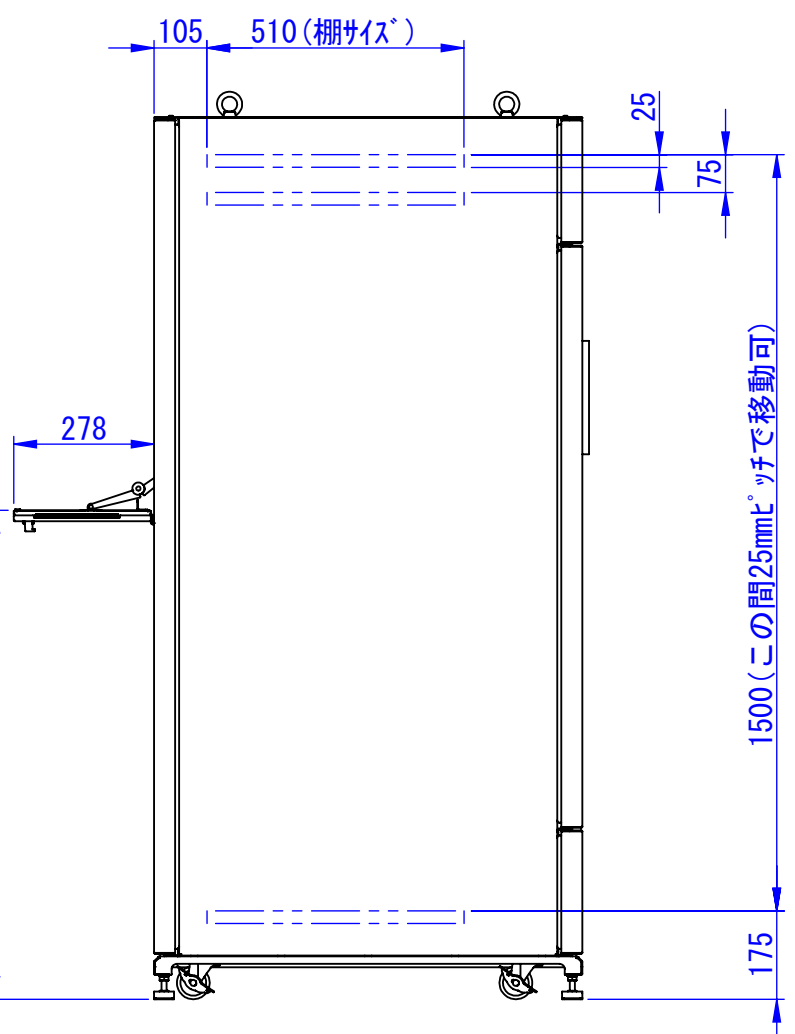

底面

2020/11/17

表面処理 :
 本体色 : 7.5Y6/0.5レザートン
 扉色 : N4.0レザートン

Designed by K.Kitamura	Checked by -	Approved by - date -	Filename -	Date 20/09/08	Scale 1:15
エス・ディ・エス株式会社			まもる君Wide (PW-171H)		
SDPW011G0201			Edition -	Sheet 1/1	

2020/09/14

Designed by K.Kitamura	Checked by -	Approved by - date -	Filename -	Date 20/09/08	Scale 1:15
エス・ディ・エス株式会社			まもる君Wide (PW-171H)		
			SDPW011G0202	Edition -	Sheet 1/1