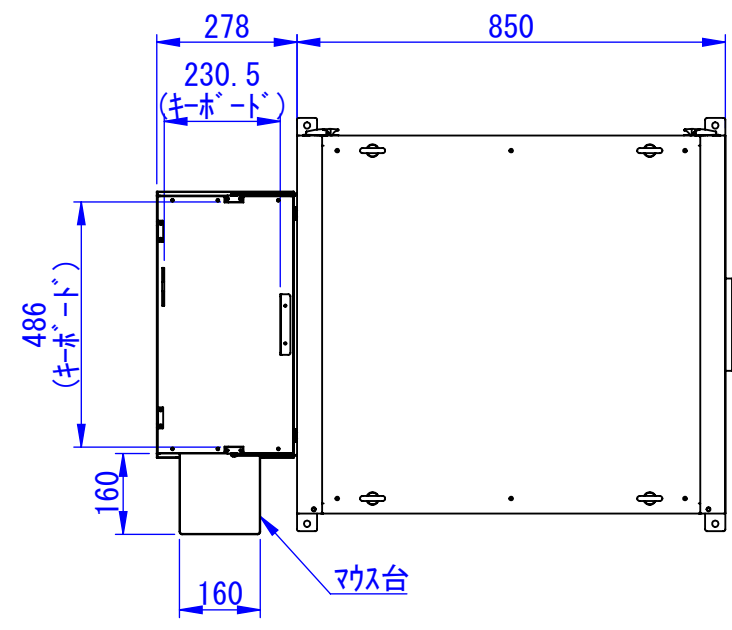

底面

2020/11/17

表面処理 :
 本体色 : 7.5Y6/0.5レザートン
 扉色 : N4.0レザートン

Designed by K.Kitamura	Checked by -	Approved by - date -	Filename -	Date 20/09/08	Scale 1:15
エス・ディ・エス株式会社			まもる君Wide (PW-171H)		
SDPW011G0201			Edition -	Sheet 1/1	

2020/09/14

Designed by K.Kitamura	Checked by -	Approved by - date -	Filename -	Date 20/09/08	Scale 1:15
エス・ディ・エス株式会社			まもる君Wide (PW-171H)		
			SDPW011G0202	Edition -	Sheet 1/1