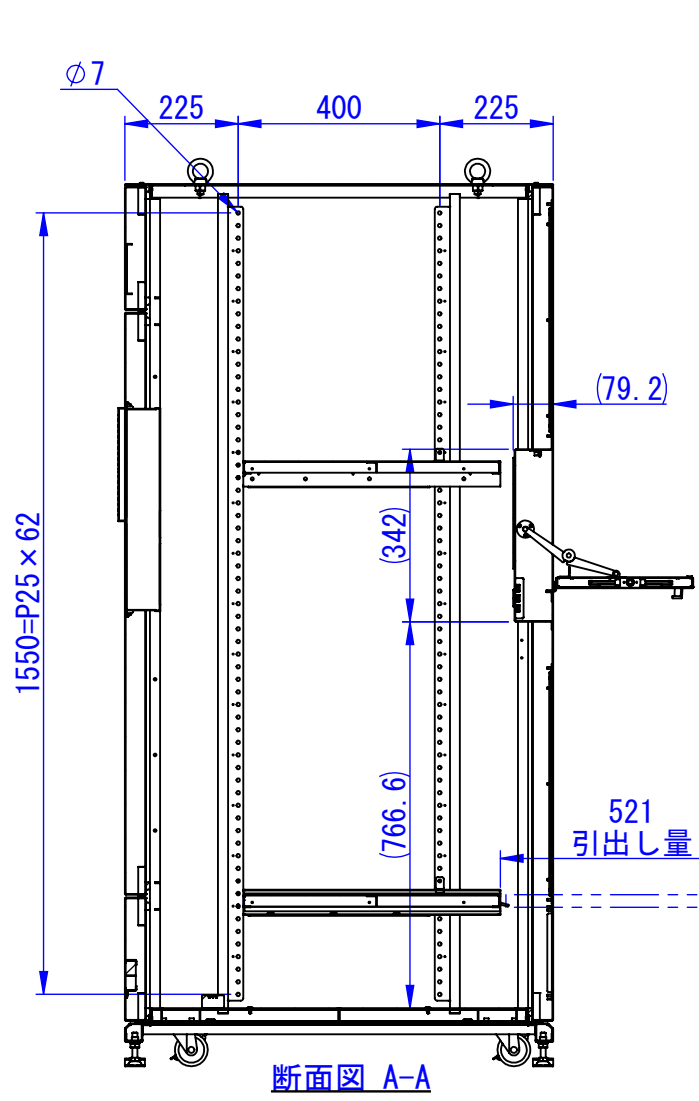

底面

2020/11/17

表面処理 :
 本体色 : 7.5Y6/0.5レザートン
 扉色 : N4.0レザートン

Designed by K.Kitamura	Checked by -	Approved by - date -	Filename -	Date 20/09/08	Scale 1:15
エス・ディ・エス株式会社			まもる君Wide (PW-171H)		
SDPW011G0201			Edition -	Sheet 1/1	

2020/09/14

Designed by K.Kitamura	Checked by -	Approved by - date -	Filename -	Date 20/09/08	Scale 1:15
エス・ディ・エス株式会社			まもる君Wide (PW-171H)		
			SDPW011G0202	Edition -	Sheet 1/1