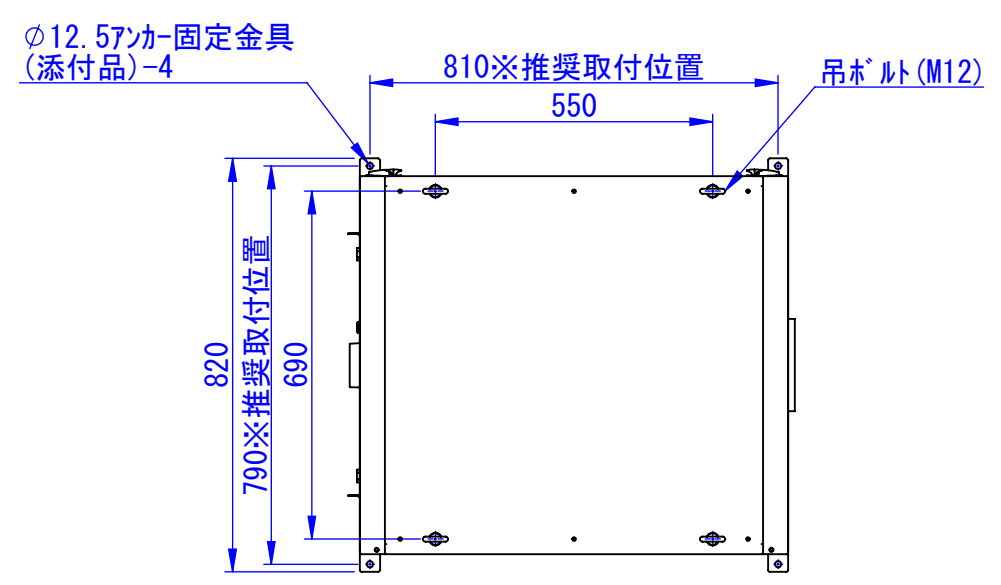

底面

2020/11/17

表面処理 :
 本体色 : 7.5Y6/0.5レザートン
 扉色 : N4.0レザートン

Designed by K.Kitamura	Checked by -	Approved by - date -	Filename -	Date 20/09/08	Scale 1:15
エス・ディ・エス株式会社			まもる君Wide (PW-171H)		
SDPW011G0201			Edition -	Sheet 1/1	

2020/09/14

Designed by K.Kitamura	Checked by -	Approved by - date -	Filename -	Date 20/09/08	Scale 1:15
エス・ディ・エス株式会社			まもる君Wide (PW-171H)		
			SDPW011G0202	Edition -	Sheet 1/1