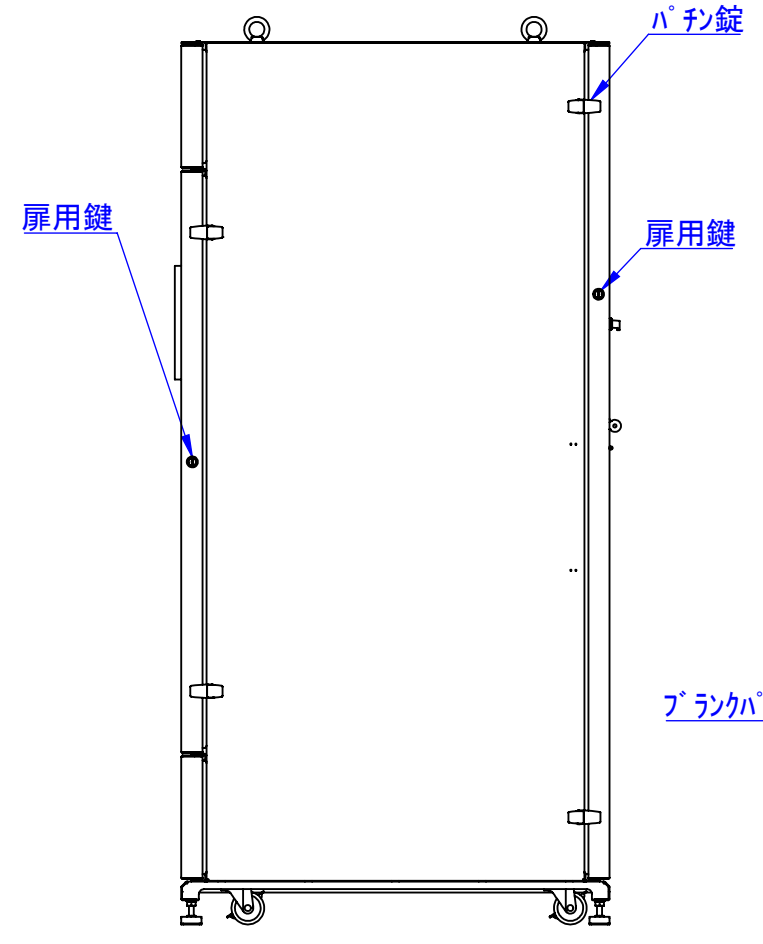

底面

2020/11/17

表面処理 :
 本体色 : 7.5Y6/0.5レザートン
 扉色 : N4.0レザートン

Designed by K.Kitamura	Checked by -	Approved by - date -	Filename -	Date 20/09/08	Scale 1:15
エス・ディ・エス株式会社			まもる君Wide (PW-171H)		
SDPW011G0201			Edition -	Sheet 1/1	

2020/09/14

Designed by K.Kitamura	Checked by -	Approved by - date -	Filename -	Date 20/09/08	Scale 1:15
エス・ディ・エス株式会社			まもる君Wide (PW-171H)		
			SDPW011G0202	Edition -	Sheet 1/1