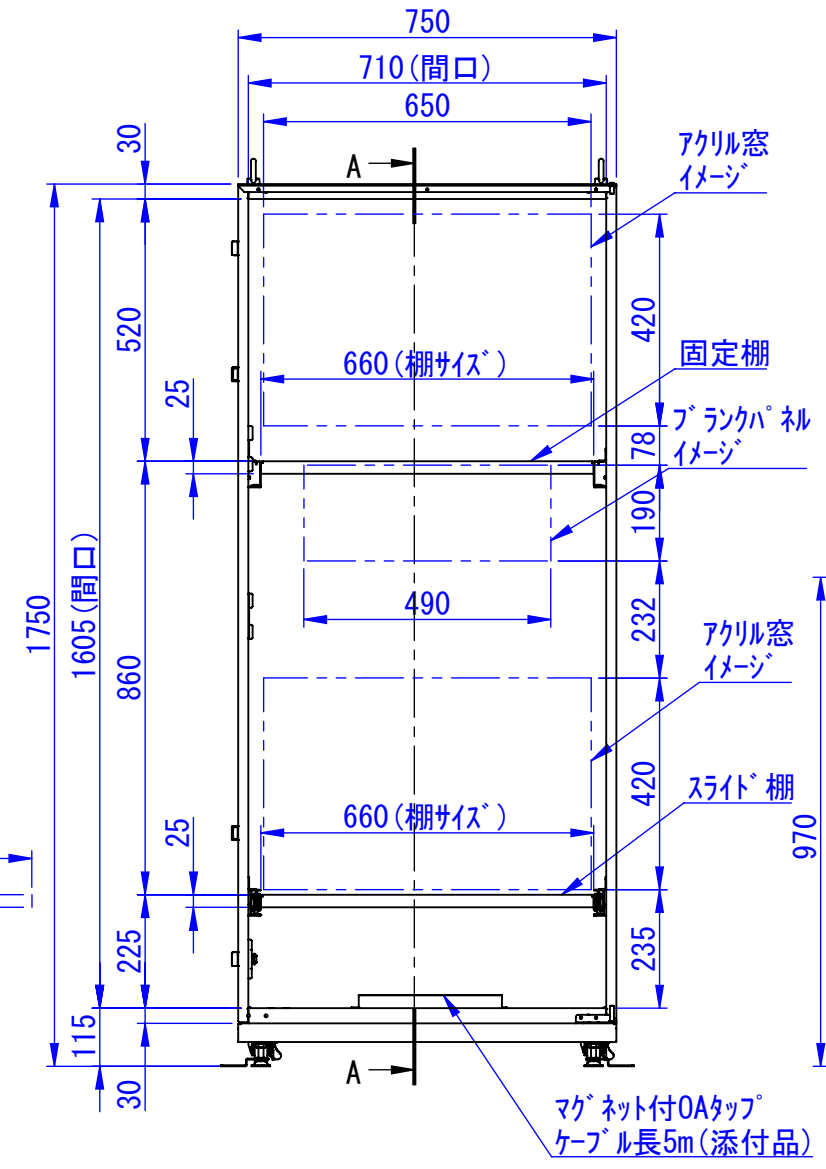

底面

2020/11/17

表面処理 :
 本体色 : 7.5Y6/0.5レザートン
 扉色 : N4.0レザートン

Designed by K.Kitamura	Checked by -	Approved by - date -	Filename -	Date 20/09/08	Scale 1:15
エス・ディ・エス株式会社			まもる君Wide (PW-171H)		
SDPW011G0201			Edition -	Sheet 1/1	

2020/09/14

Designed by K.Kitamura	Checked by -	Approved by - date -	Filename -	Date 20/09/08	Scale 1:15
エス・ディ・エス株式会社			まもる君Wide (PW-171H)		
			SDPW011G0202	Edition -	Sheet 1/1