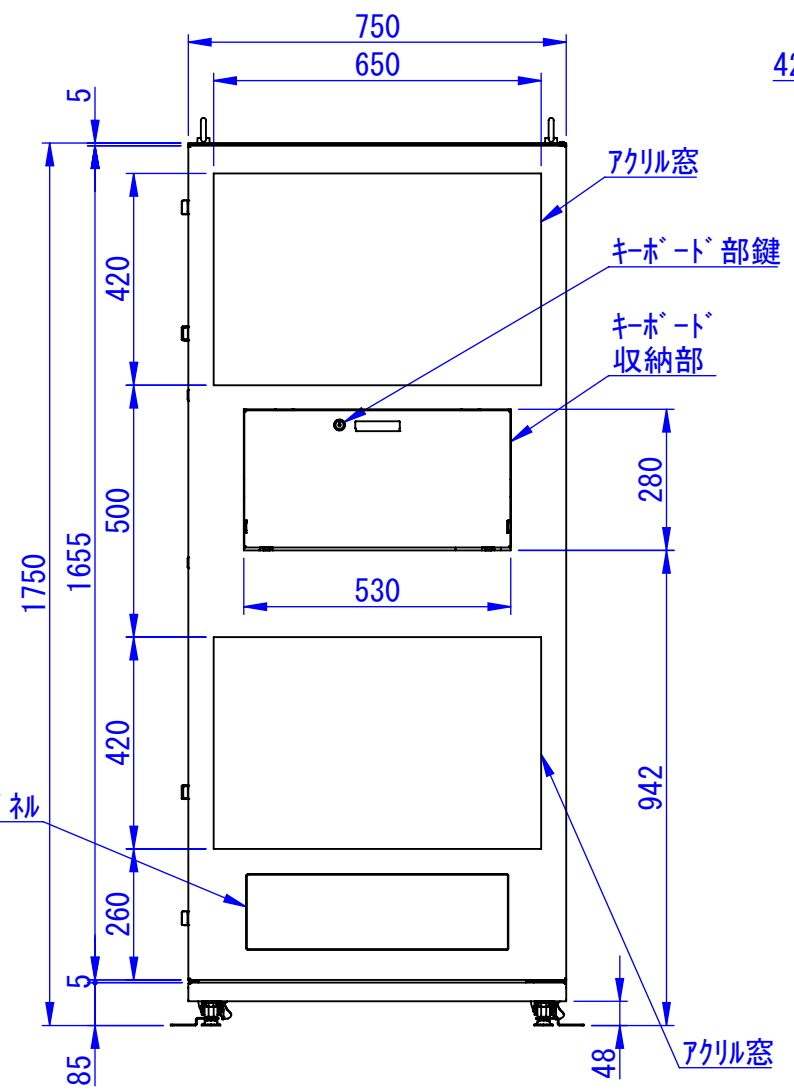

底面

2020/11/17

表面処理 :
 本体色 : 7.5Y6/0.5レザートン
 扉色 : N4.0レザートン

Designed by K.Kitamura	Checked by -	Approved by - date -	Filename -	Date 20/09/08	Scale 1:15
エス・ディ・エス株式会社			まもる君Wide (PW-171H)		
SDPW011G0201			Edition -	Sheet 1/1	

2020/09/14

Designed by K.Kitamura	Checked by -	Approved by - date -	Filename -	Date 20/09/08	Scale 1:15
エス・ディ・エス株式会社			まもる君Wide (PW-171H)		
			SDPW011G0202	Edition -	Sheet 1/1