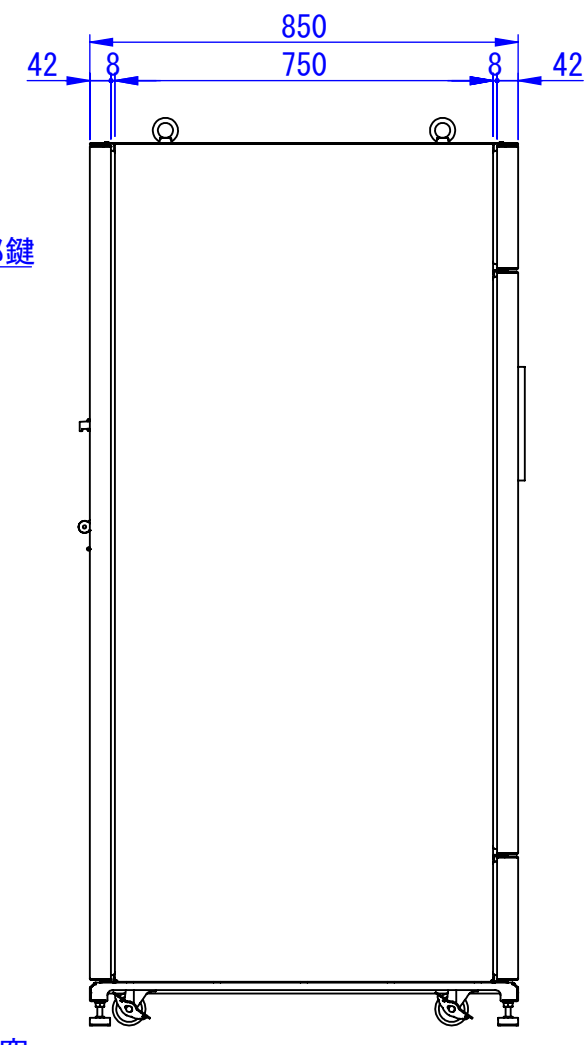

底面

2020/11/17

表面処理 :
 本体色 : 7.5Y6/0.5レザートン
 扉色 : N4.0レザートン

Designed by K.Kitamura	Checked by -	Approved by - date -	Filename -	Date 20/09/08	Scale 1:15
エス・ディ・エス株式会社			まもる君Wide (PW-171H)		
SDPW011G0201			Edition -	Sheet 1/1	

2020/09/14

Designed by K.Kitamura	Checked by -	Approved by - date -	Filename -	Date 20/09/08	Scale 1:15
エス・ディ・エス株式会社			まもる君Wide (PW-171H)		
			SDPW011G0202	Edition -	Sheet 1/1