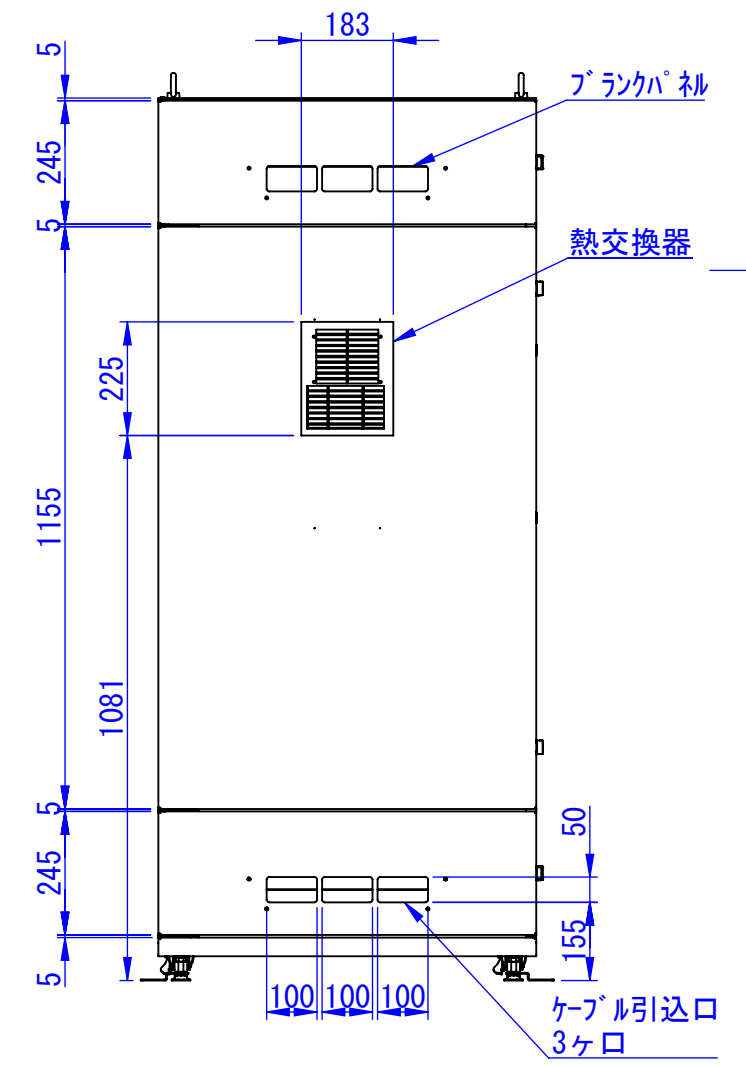

底面

2020/11/17

表面処理 :
 本体色 : 7.5Y6/0.5レザートン
 扉色 : N4.0レザートン

Designed by K.Kitamura	Checked by -	Approved by - date -	Filename -	Date 20/09/08	Scale 1:15
エス・ディ・エス株式会社			まもる君Wide (PW-171H)		
SDPW011G0201			Edition -	Sheet 1/1	

2020/09/14

Designed by K.Kitamura	Checked by -	Approved by - date -	Filename -	Date 20/09/08	Scale 1:15
エス・ディ・エス株式会社			まもる君Wide (PW-171H)		
			SDPW011G0202	Edition -	Sheet 1/1