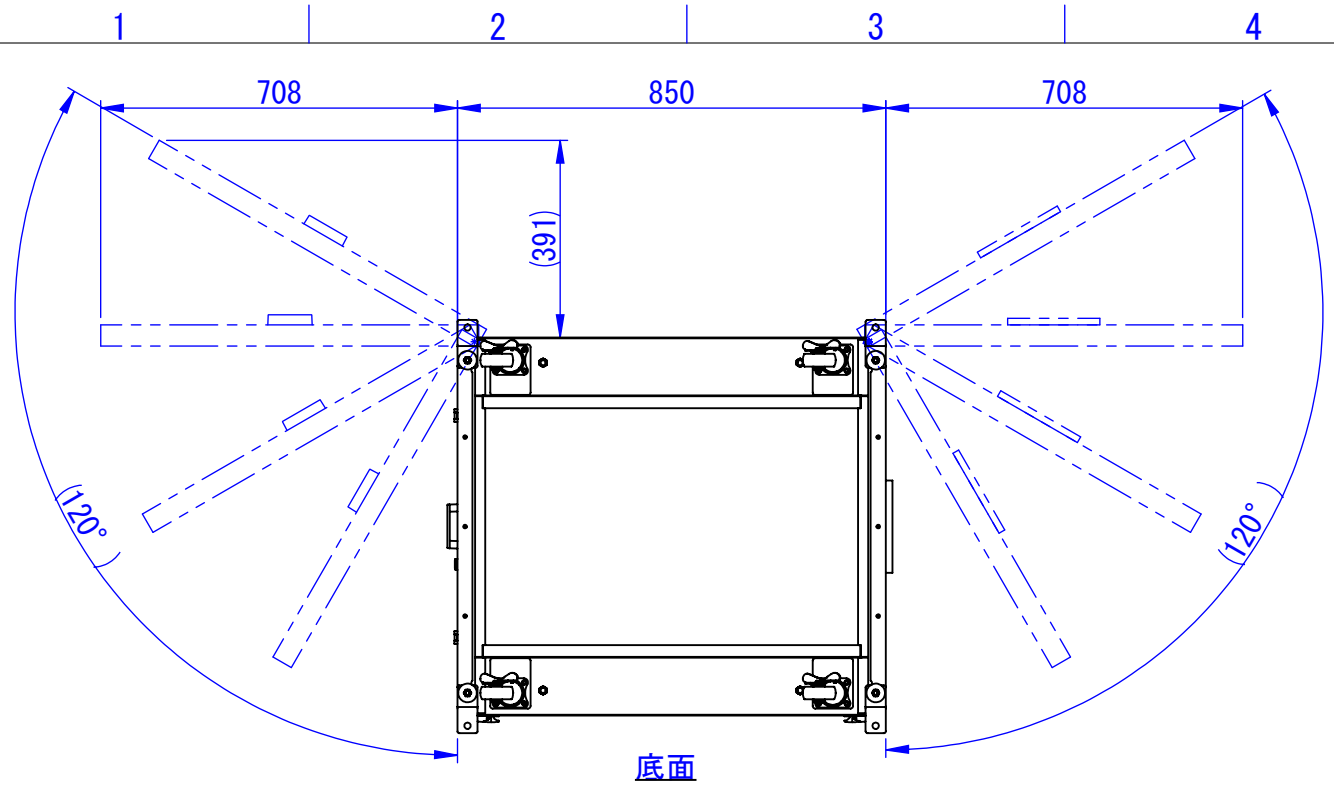

底面

2020/11/17

表面処理 :
 本体色 : 7.5Y6/0.5レザートン
 扉色 : N4.0レザートン

Designed by K.Kitamura	Checked by -	Approved by - date -	Filename -	Date 20/09/08	Scale 1:15
エス・ディ・エス株式会社			まもる君Wide (PW-171H)		
SDPW011G0201			Edition -	Sheet 1/1	

2020/09/14

Designed by K.Kitamura	Checked by -	Approved by - date -	Filename -	Date 20/09/08	Scale 1:15
エス・ディ・エス株式会社			まもる君Wide (PW-171H)		
			SDPW011G0202	Edition -	Sheet 1/1