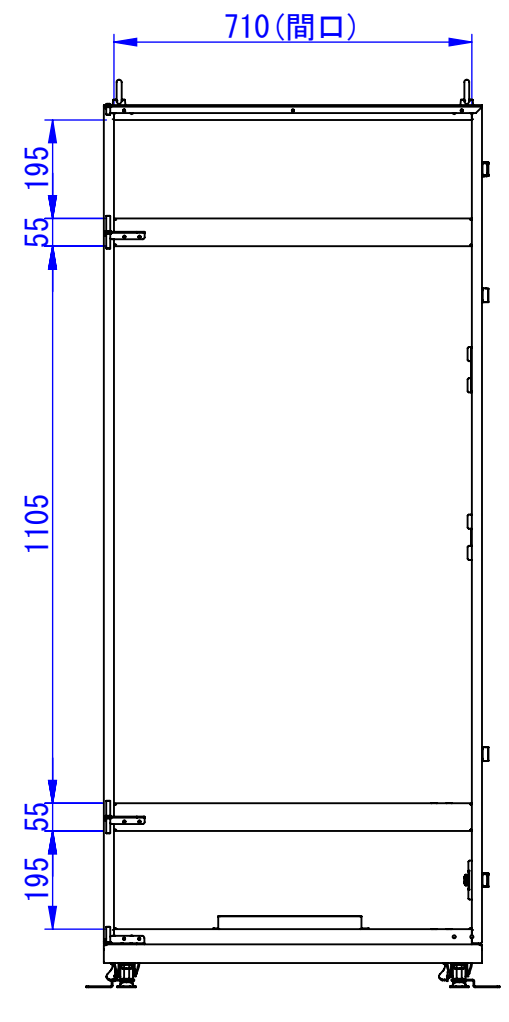

底面

2020/11/17

表面処理 :
 本体色 : 7.5Y6/0.5レザートン
 扉色 : N4.0レザートン

Designed by K.Kitamura	Checked by -	Approved by - date -	Filename -	Date 20/09/08	Scale 1:15
エス・ディ・エス株式会社			まもる君Wide (PW-171H)		
SDPW011G0201			Edition -	Sheet 1/1	

2020/09/14

Designed by K.Kitamura	Checked by -	Approved by - date -	Filename -	Date 20/09/08	Scale 1:15
エス・ディ・エス株式会社			まもる君Wide (PW-171H)		
			SDPW011G0202	Edition -	Sheet 1/1