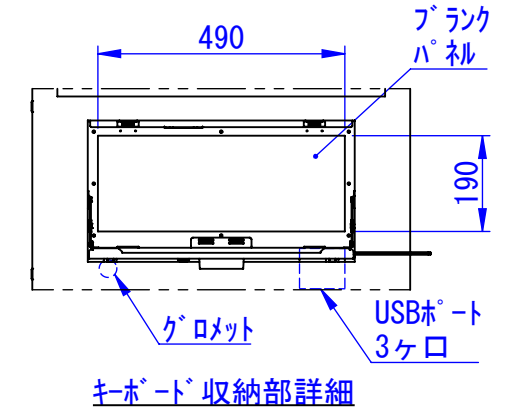

底面

2020/11/17

表面処理 :
 本体色 : 7.5Y6/0.5レザートン
 扉色 : N4.0レザートン

Designed by K.Kitamura	Checked by -	Approved by - date -	Filename -	Date 20/09/08	Scale 1:15
エス・ディ・エス株式会社			まもる君Wide (PW-171H)		
SDPW011G0201			Edition -	Sheet 1/1	

2020/09/14

Designed by K.Kitamura	Checked by -	Approved by - date -	Filename -	Date 20/09/08	Scale 1:15
エス・ディ・エス株式会社			まもる君Wide (PW-171H)		
			SDPW011G0202	Edition -	Sheet 1/1