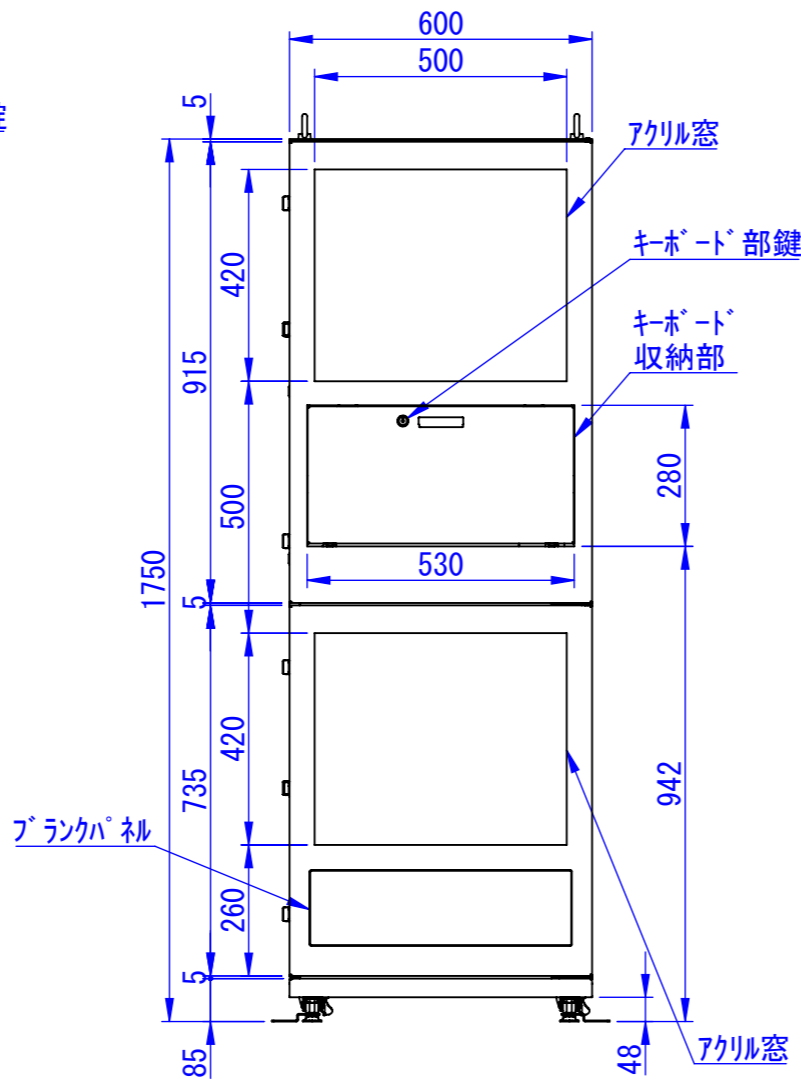

底面

表面処理 :
 本体色 : 7.5Y6/0.5レザートン
 扉色 : N4.0レザートン

Designed by K_Kitamura	Checked by -	Approved by - date -	Filename -	Date 20/09/08	Scale 1:15
エス・ディ・エス株式会社			まもる君Standard (PS-172H)		
			SDPS012G0201	Edition -	Sheet 1/1

2020/11/17

2020/09/14

Designed by K.Kitamura	Checked by -	Approved by - date -	Filename -	Date 20/09/08	Scale 1:15
---------------------------	-----------------	-------------------------	---------------	------------------	---------------