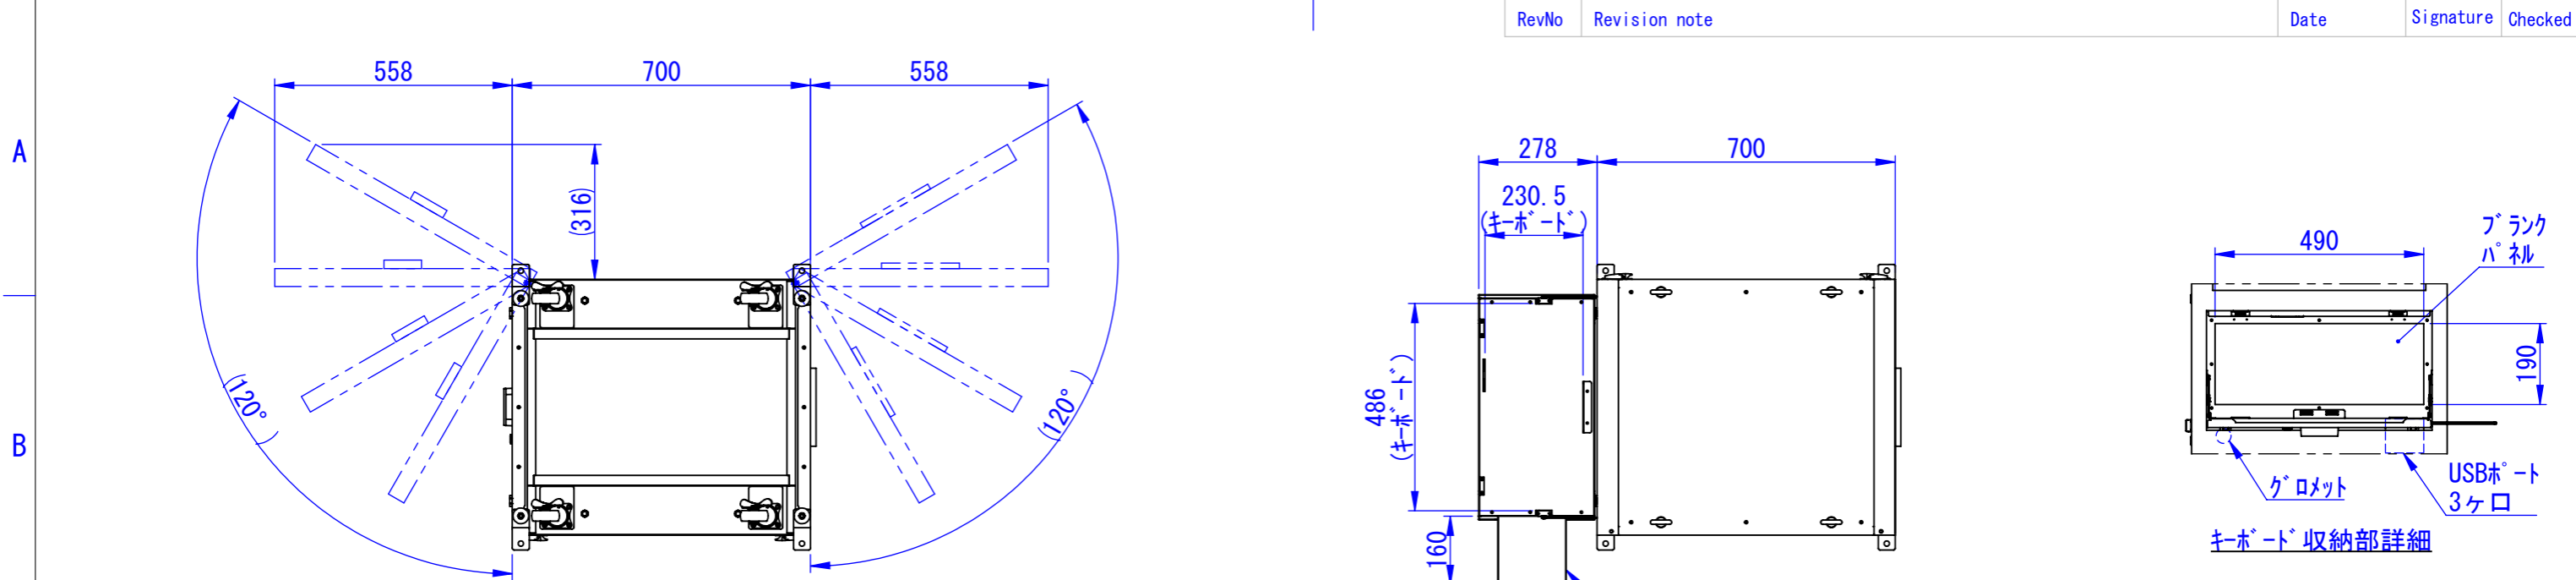

底面

表面処理 :
 本体色 : 7.5Y6/0.5レザートン
 扉色 : N4.0レザートン

Designed by K_Kitamura	Checked by -	Approved by - date -	Filename -	Date 20/09/08	Scale 1:15
エス・ディ・エス株式会社			まもる君Standard (PS-172H)		
			SDPS012G0201	Edition -	Sheet 1/1

2020/11/17

2020/09/14

Designed by K.Kitamura	Checked by -	Approved by - date -	Filename -	Date 20/09/08	Scale 1:15
---------------------------	-----------------	-------------------------	---------------	------------------	---------------