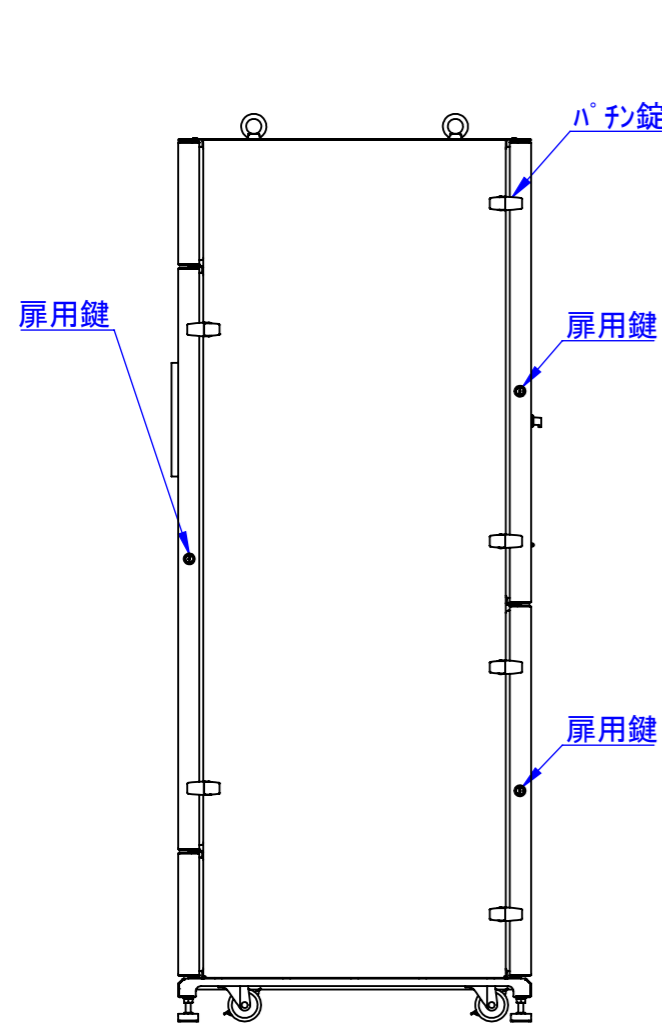

底面

表面処理 :
 本体色 : 7.5Y6/0.5レザートン
 扉色 : N4.0レザートン

Designed by K_Kitamura	Checked by -	Approved by - date -	Filename -	Date 20/09/08	Scale 1:15
エス・ディ・エス株式会社			まもる君Standard (PS-172H)		
			SDPS012G0201	Edition -	Sheet 1/1

2020/11/17

2020/09/14

Designed by K.Kitamura	Checked by -	Approved by - date -	Filename -	Date 20/09/08	Scale 1:15
---------------------------	-----------------	-------------------------	---------------	------------------	---------------