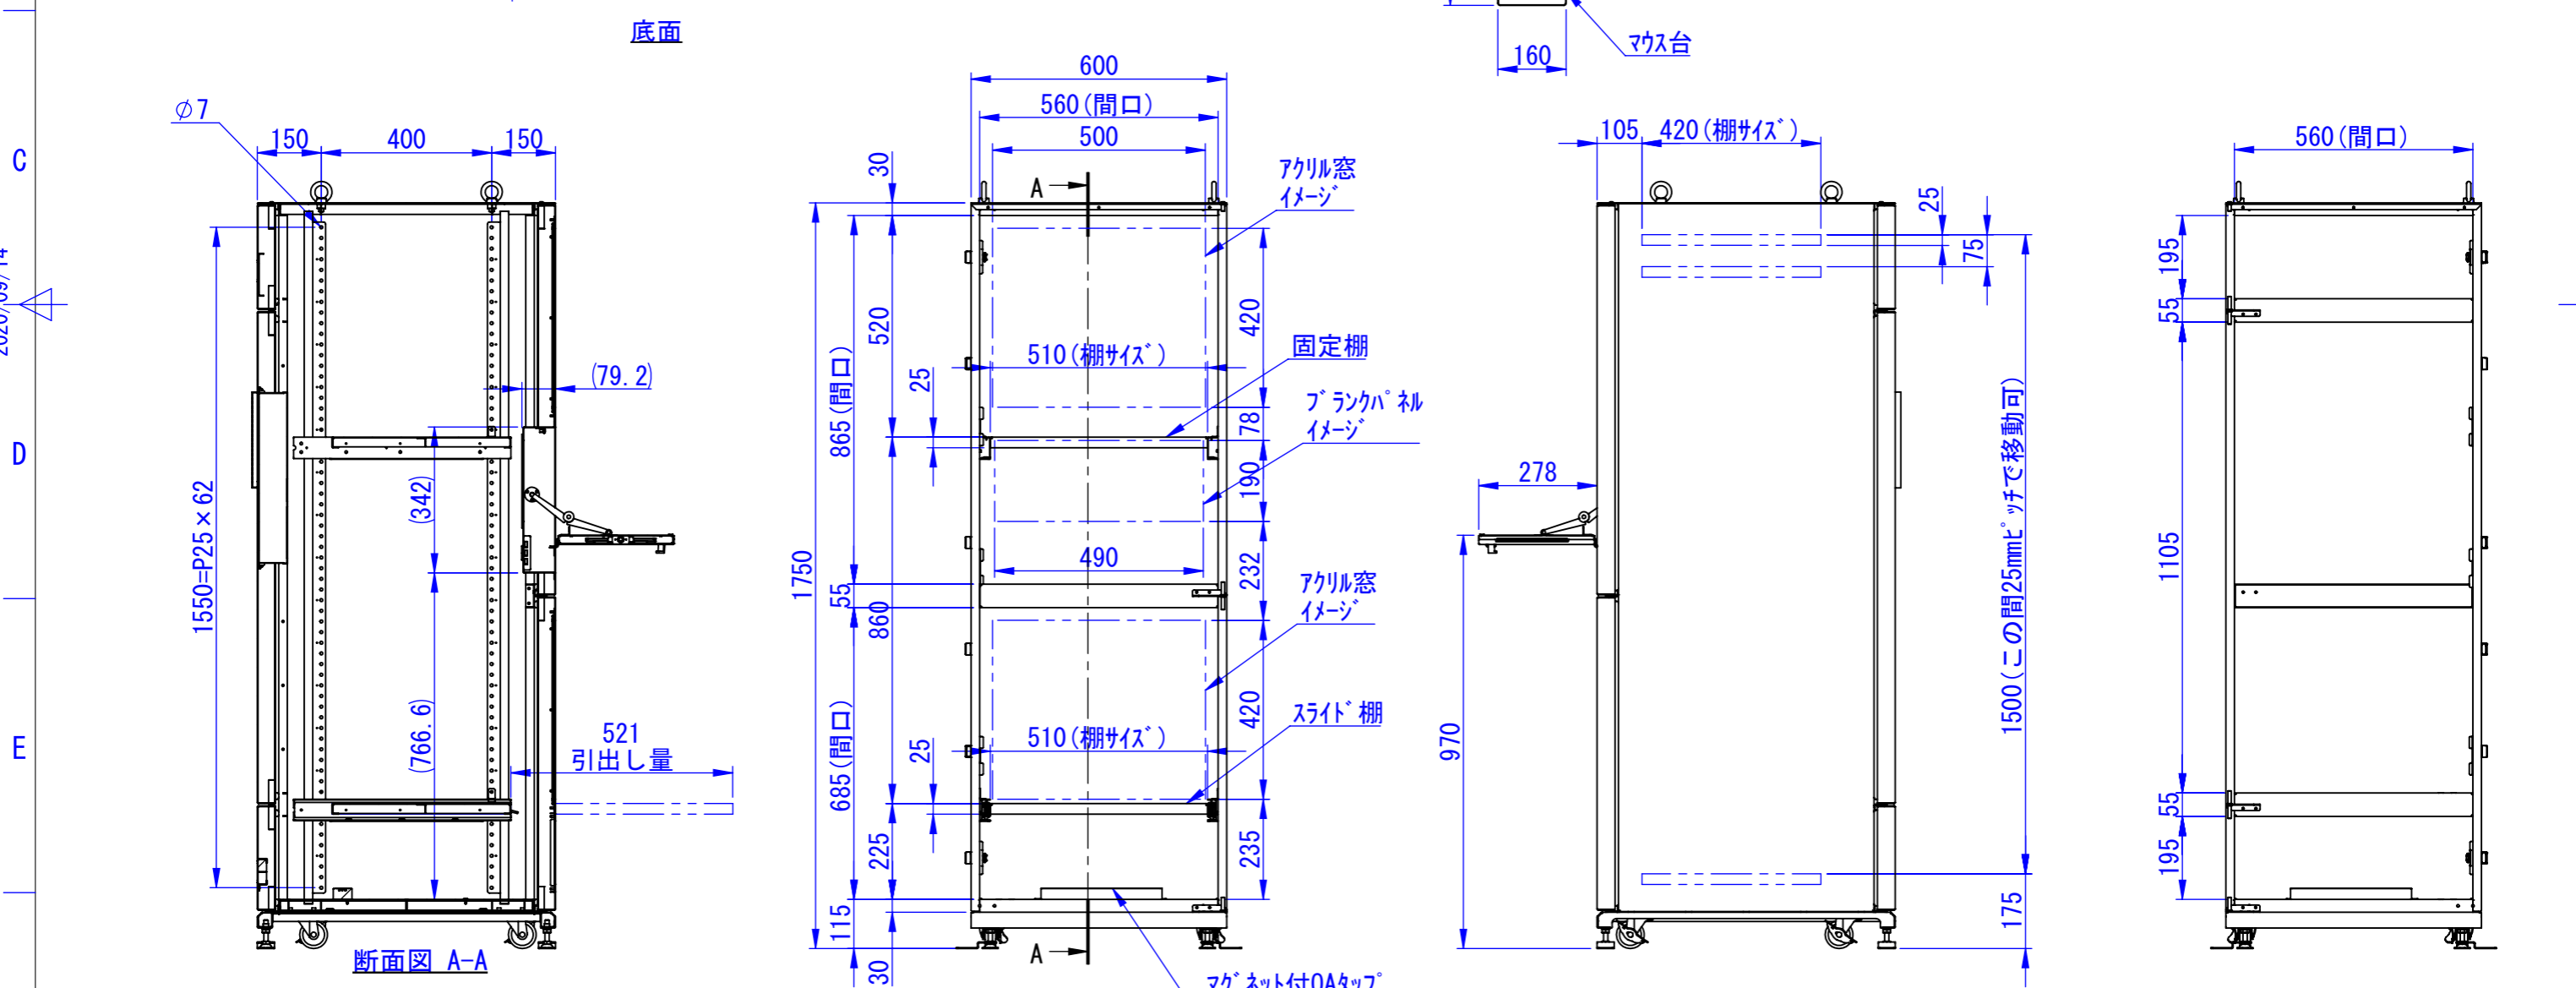

底面

表面処理 :
 本体色 : 7.5Y6/0.5レザートン
 扉色 : N4.0レザートン

Designed by K_Kitamura	Checked by -	Approved by - date -	Filename -	Date 20/09/08	Scale 1:15
エス・ディ・エス株式会社			まもる君Standard (PS-172H)		
			SDPS012G0201	Edition -	Sheet 1/1

2020/11/17

2020/09/14

Designed by K.Kitamura	Checked by -	Approved by - date -	Filename -	Date 20/09/08	Scale 1:15
---------------------------	-----------------	-------------------------	---------------	------------------	---------------