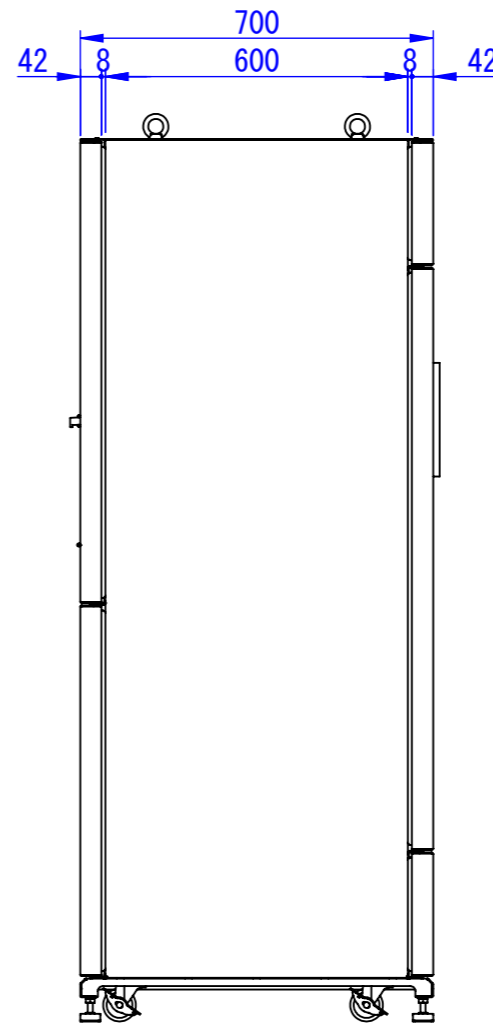

底面

表面処理 :
 本体色 : 7.5Y6/0.5レザートン
 扉色 : N4.0レザートン

Designed by K_Kitamura	Checked by -	Approved by - date -	Filename -	Date 20/09/08	Scale 1:15
エス・ディ・エス株式会社			まもる君Standard (PS-172H)		
			SDPS012G0201	Edition -	Sheet 1/1

2020/11/17

2020/09/14

Designed by K.Kitamura	Checked by -	Approved by - date -	Filename -	Date 20/09/08	Scale 1:15
---------------------------	-----------------	-------------------------	---------------	------------------	---------------