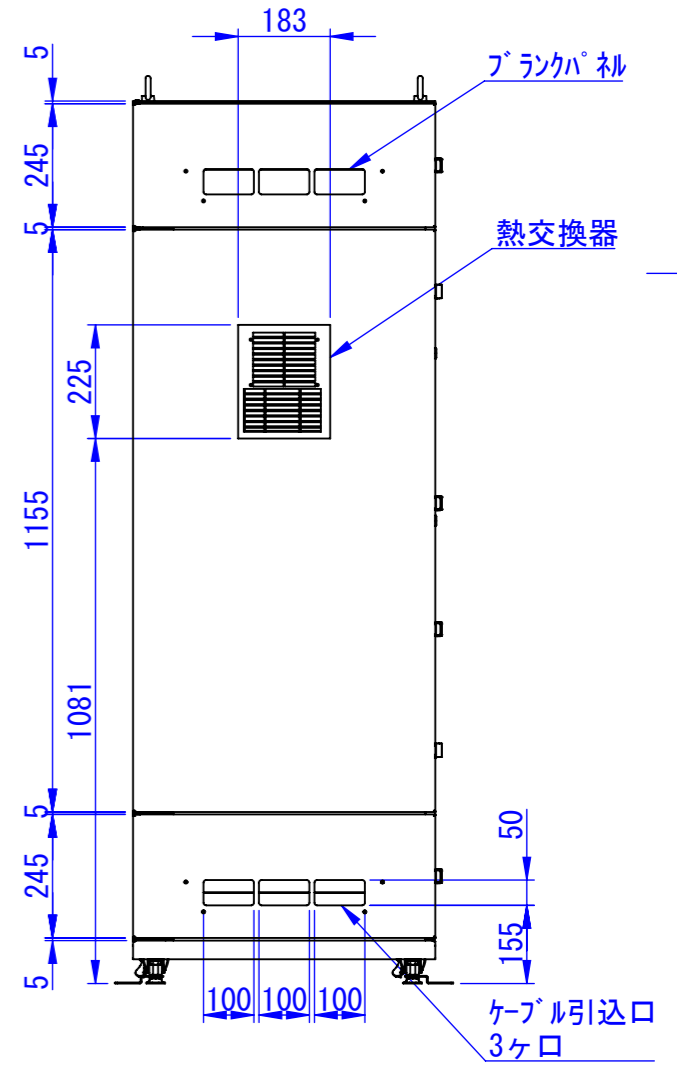

底面

表面処理 :
 本体色 : 7.5Y6/0.5レザートン
 扉色 : N4.0レザートン

Designed by K_Kitamura	Checked by -	Approved by - date -	Filename -	Date 20/09/08	Scale 1:15
エス・ディ・エス株式会社			まもる君Standard (PS-172H)		
			SDPS012G0201	Edition -	Sheet 1/1

2020/11/17

2020/09/14

Designed by K.Kitamura	Checked by -	Approved by - date -	Filename -	Date 20/09/08	Scale 1:15
---------------------------	-----------------	-------------------------	---------------	------------------	---------------