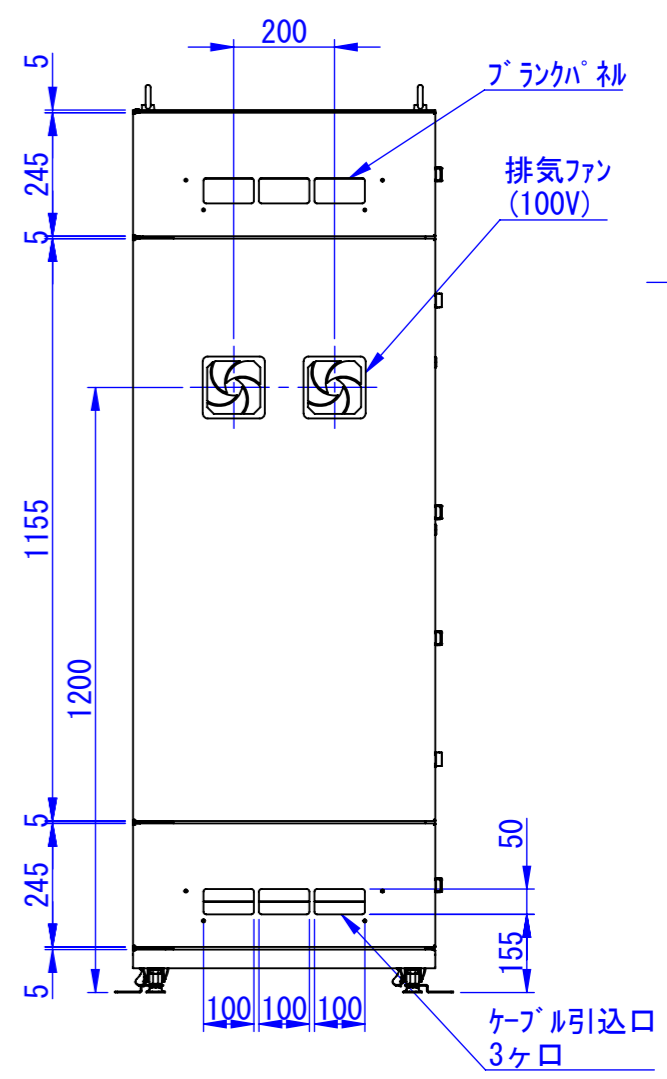

底面

2020/11/17

表面処理：
 本体色：7.5Y6/0.5レザートン
 扉色：N4.0レザートン

Designed by K.Kitamura	Checked by -	Approved by - date -	Filename -	Date 20/09/08	Scale 1:15
エス・ディ・エス株式会社			まもる君Standard (PS-172F)		
			SDPS012G0101	Edition -	Sheet 1/1

底面

キーボード収納部詳細

断面図 A-A

マグネット付OAタップケーブル長5m (添付品)

2020/09/14

Designed by K.Kitamura	Checked by -	Approved by - date -	Filename -	Date 20/09/08	Scale 1:15
---------------------------	-----------------	-------------------------	---------------	------------------	---------------