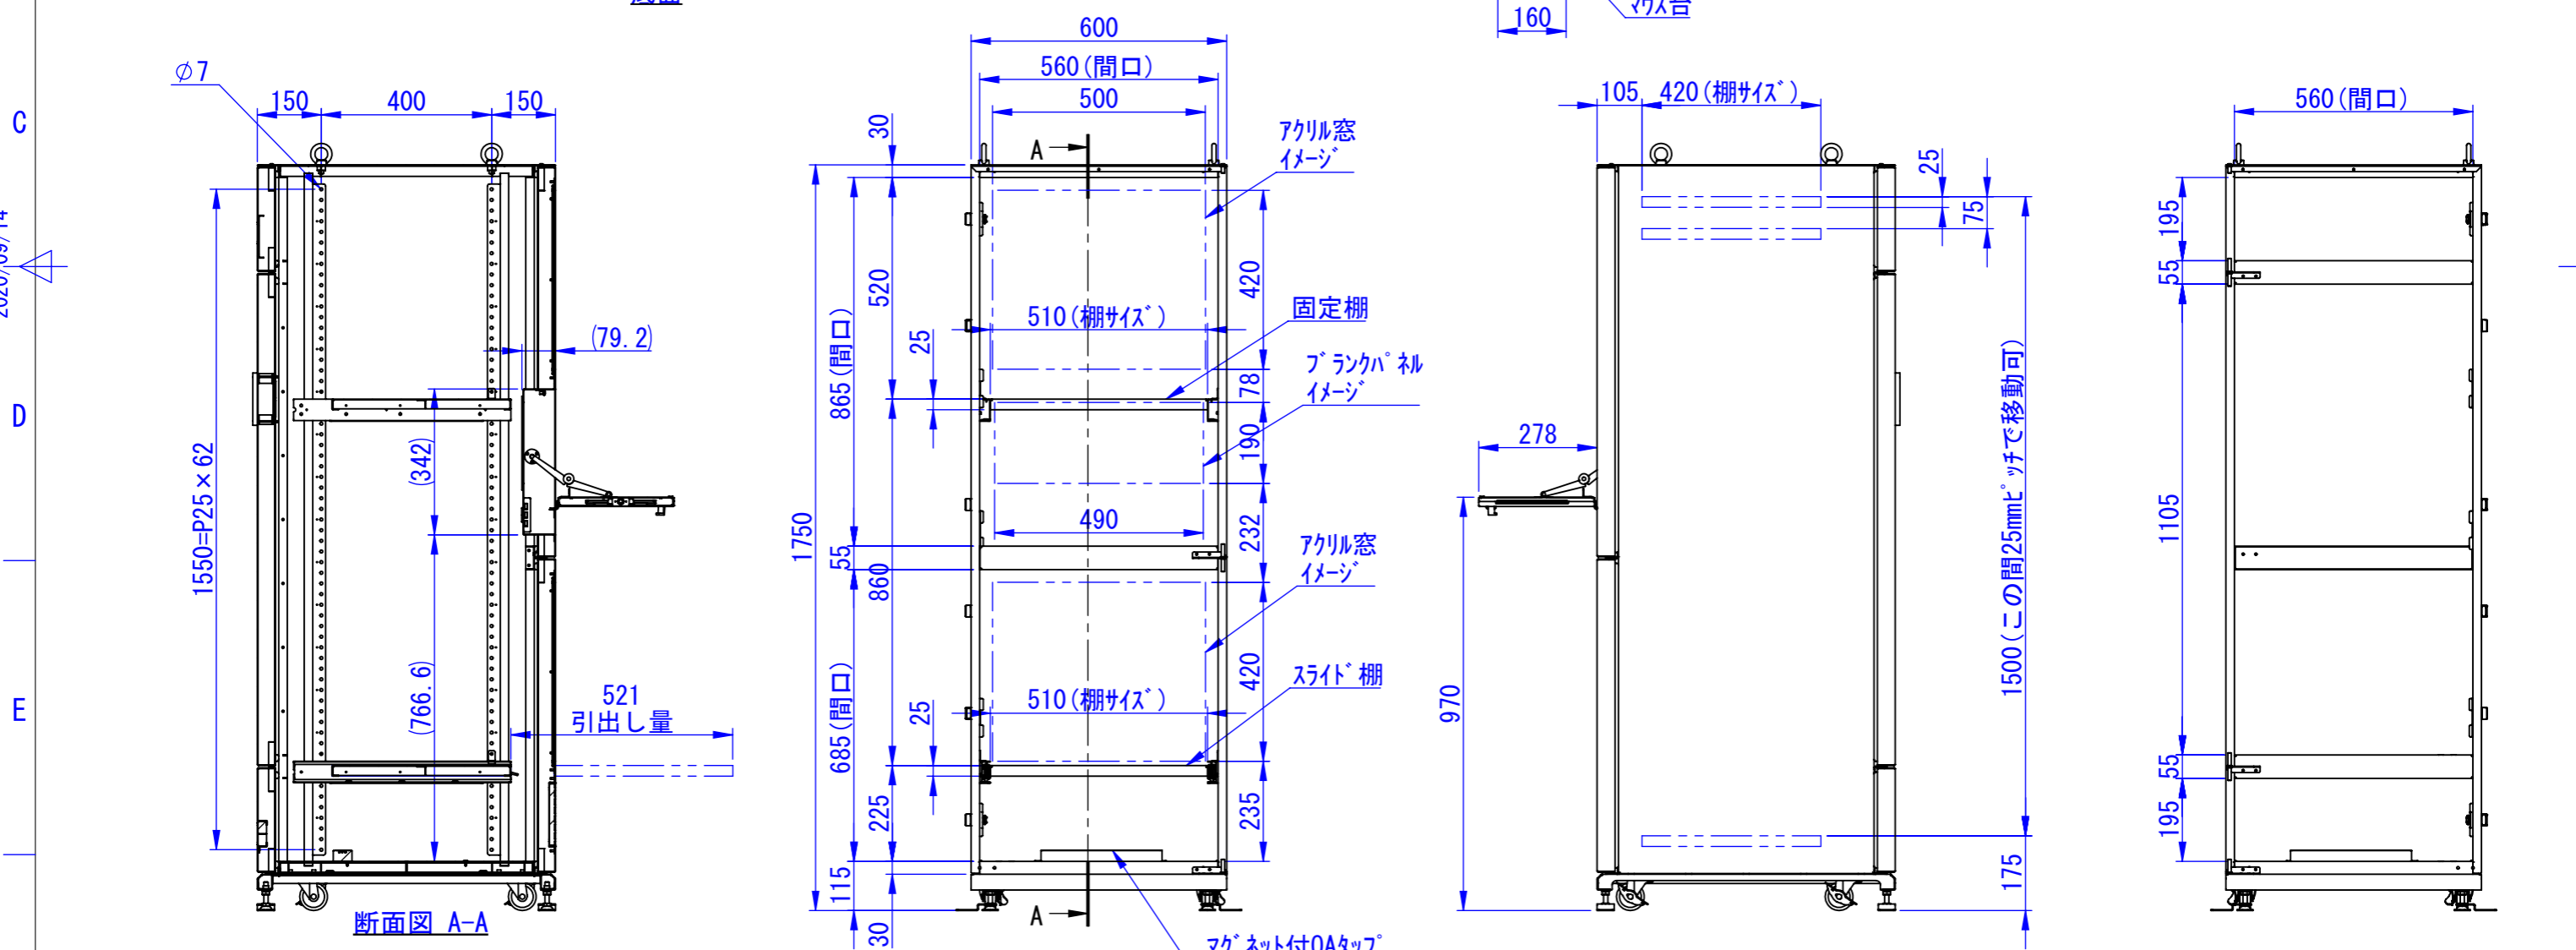

底面

2020/11/17

表面処理：
 本体色：7.5Y6/0.5レザートン
 扉色：N4.0レザートン

Designed by K.Kitamura	Checked by -	Approved by - date -	Filename -	Date 20/09/08	Scale 1:15
エス・ディ・エス株式会社			まもる君Standard (PS-172F)		
			SDPS012G0101	Edition -	Sheet 1/1

底面

キーボード収納部詳細

断面図 A-A

マグネット付OAタップケーブル長5m (添付品)

2020/09/14

Designed by K.Kitamura	Checked by -	Approved by - date -	Filename -	Date 20/09/08	Scale 1:15
---------------------------	-----------------	-------------------------	---------------	------------------	---------------