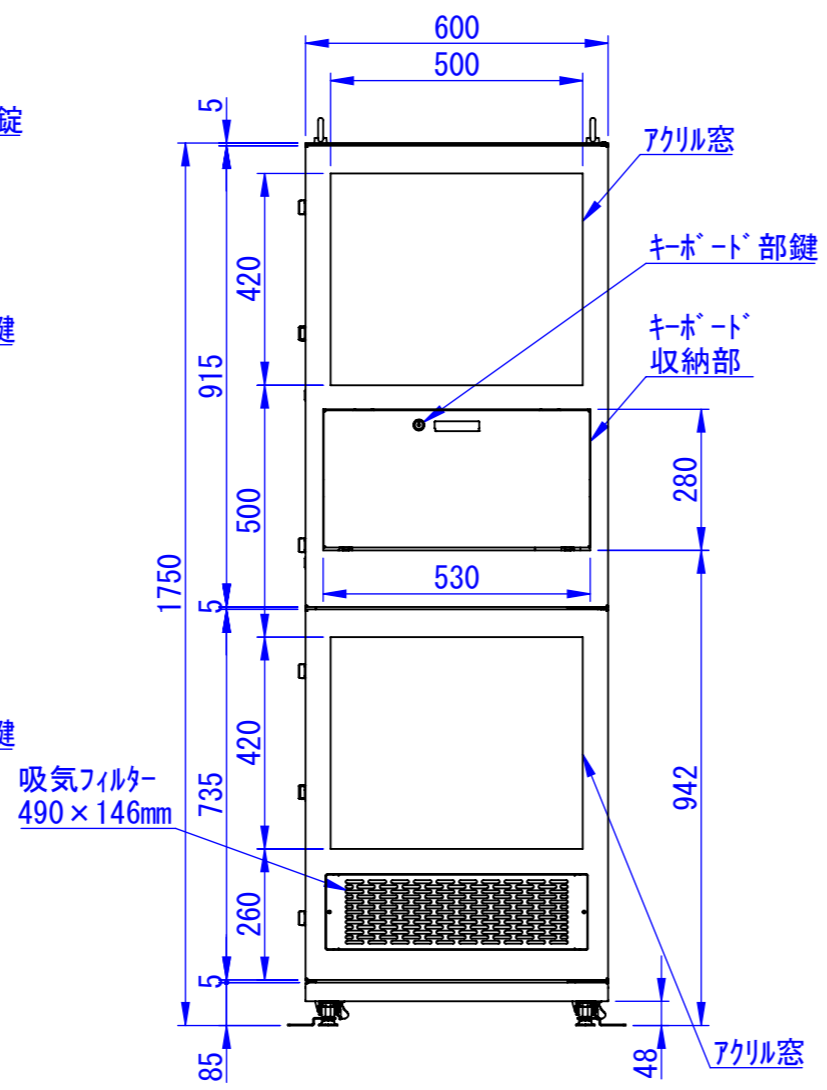

底面

2020/11/17

表面処理：
 本体色：7.5Y6/0.5レザートン
 扉色：N4.0レザートン

Designed by K.Kitamura	Checked by -	Approved by - date -	Filename -	Date 20/09/08	Scale 1:15
エス・ディ・エス株式会社			まもる君Standard (PS-172F)		
			SDPS012G0101	Edition -	Sheet 1/1

底面

キーボード収納部詳細

断面図 A-A

マグネット付OAタップケーブル長5m (添付品)

2020/09/14

Designed by K.Kitamura	Checked by -	Approved by - date -	Filename -	Date 20/09/08	Scale 1:15
---------------------------	-----------------	-------------------------	---------------	------------------	---------------