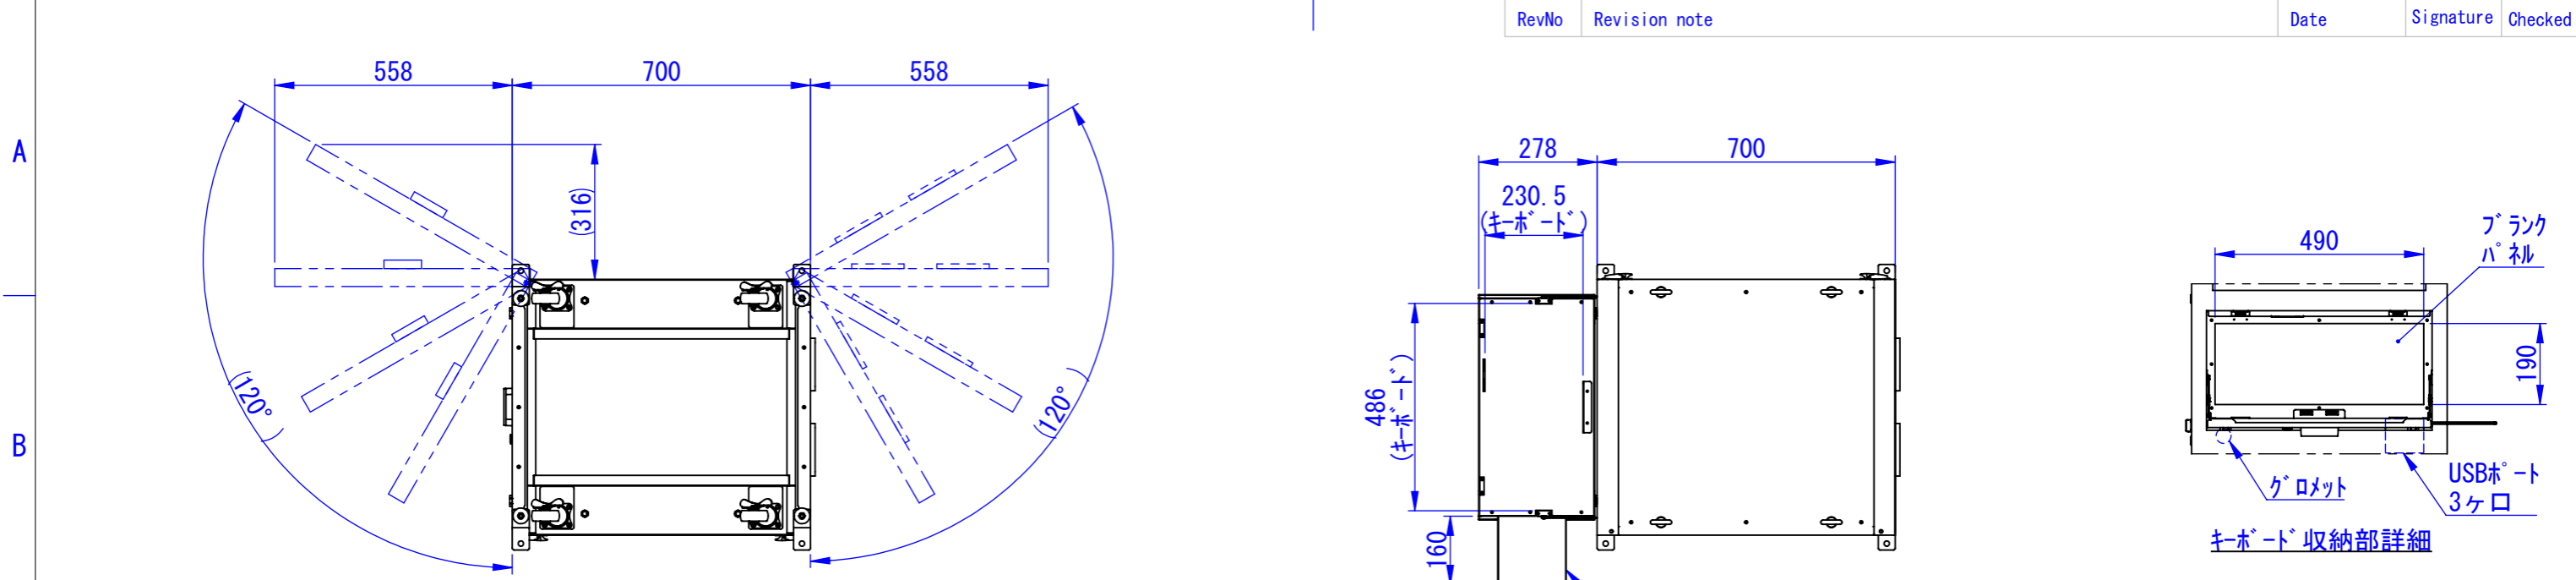

底面

2020/11/17

表面処理：
 本体色：7.5Y6/0.5レザートン
 扉色：N4.0レザートン

Designed by K.Kitamura	Checked by -	Approved by - date -	Filename -	Date 20/09/08	Scale 1:15
エス・ディ・エス株式会社			まもる君Standard (PS-172F)		
			SDPS012G0101	Edition -	Sheet 1/1

底面

キーボード収納部詳細

断面図 A-A

マグネット付OAタップケーブル長5m (添付品)

2020/09/14

Designed by K.Kitamura	Checked by -	Approved by - date -	Filename -	Date 20/09/08	Scale 1:15
---------------------------	-----------------	-------------------------	---------------	------------------	---------------