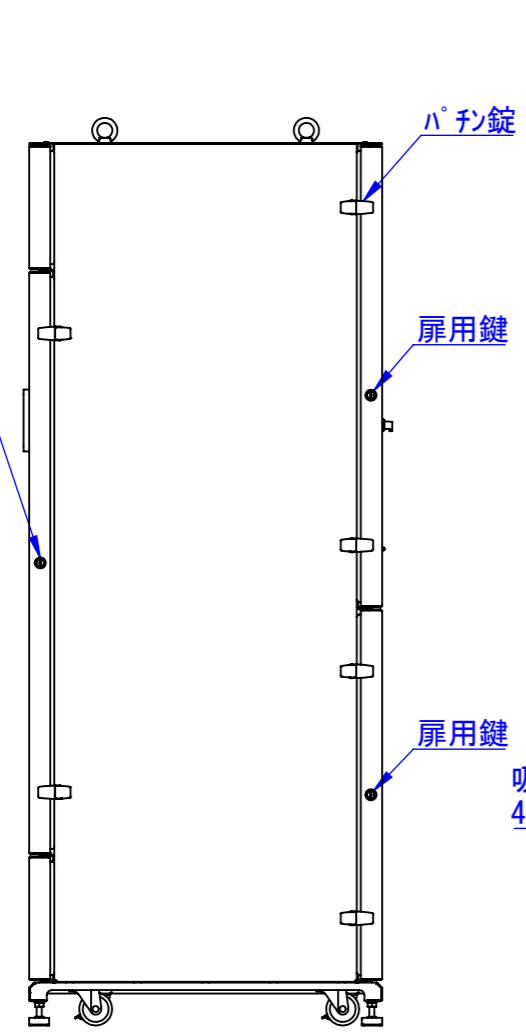

底面

2020/11/17

表面処理：
 本体色：7.5Y6/0.5レザートン
 扉色：N4.0レザートン

Designed by K.Kitamura	Checked by -	Approved by - date -	Filename -	Date 20/09/08	Scale 1:15
エス・ディ・エス株式会社			まもる君Standard (PS-172F)		
			SDPS012G0101	Edition -	Sheet 1/1

底面

キーボード収納部詳細

断面図 A-A

マグネット付OAタップケーブル長5m (添付品)

2020/09/14

Designed by K.Kitamura	Checked by -	Approved by - date -	Filename -	Date 20/09/08	Scale 1:15
---------------------------	-----------------	-------------------------	---------------	------------------	---------------