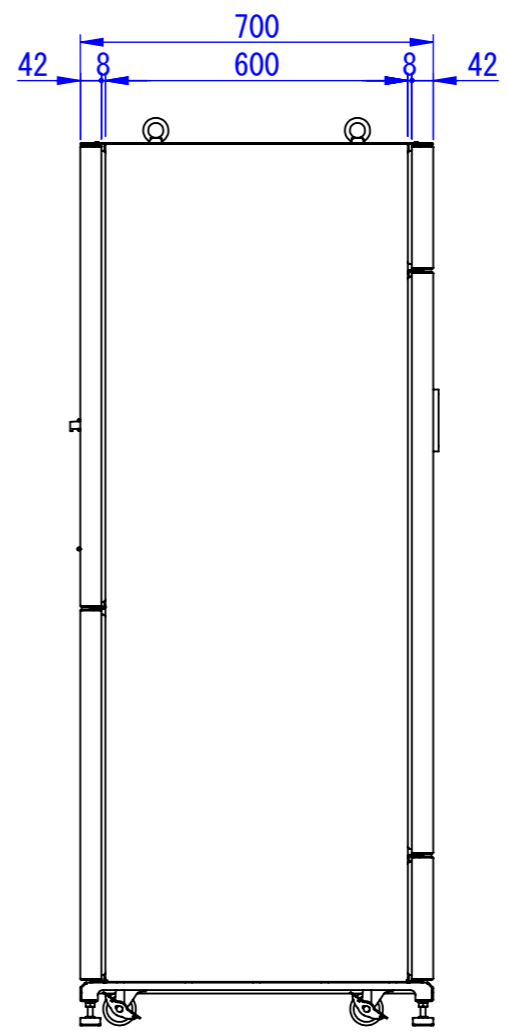

底面

2020/11/17

表面処理：
 本体色：7.5Y6/0.5レザートン
 扉色：N4.0レザートン

Designed by K.Kitamura	Checked by -	Approved by - date -	Filename -	Date 20/09/08	Scale 1:15
エス・ディ・エス株式会社			まもる君Standard (PS-172F)		
			SDPS012G0101	Edition -	Sheet 1/1

底面

キーボード収納部詳細

断面図 A-A

マグネット付OAタップケーブル長5m (添付品)

2020/09/14

Designed by K.Kitamura	Checked by -	Approved by - date -	Filename -	Date 20/09/08	Scale 1:15
---------------------------	-----------------	-------------------------	---------------	------------------	---------------