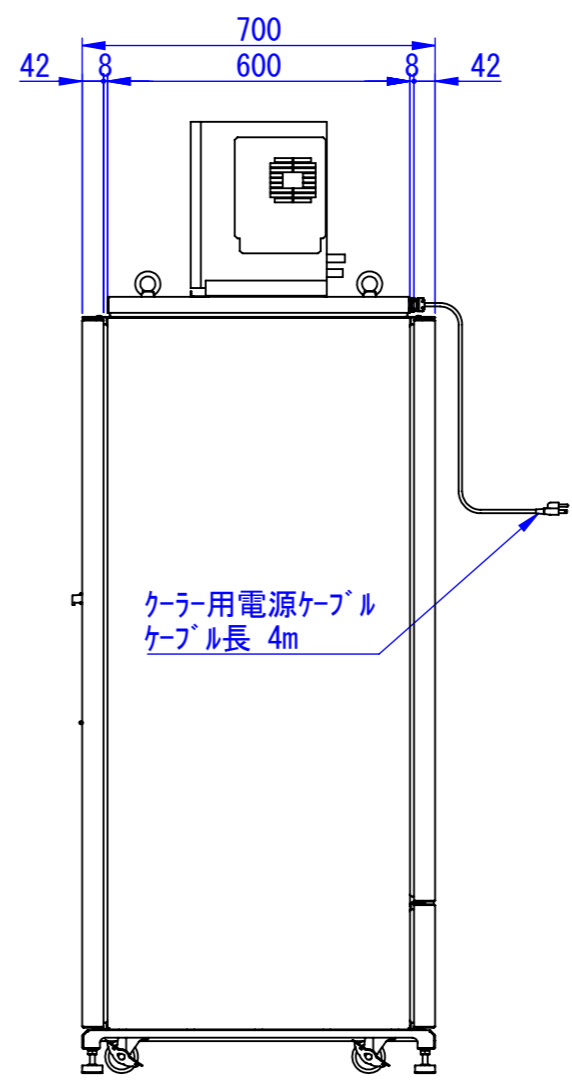

A  
B  
C  
D  
E  
F

表面処理:  
本体色: 7.5Y6/0.5レザートン  
扉色: N4.0レザートン

Designed by K.Kitamura	Checked by -	Approved by - date -	Filename -	Date 20/09/08	Scale 1:15
エス・ディ・エス株式会社			天井クーラー仕様 (PS-151TC-02)		
			SDPS013G2111	Edition -	Sheet 1/1