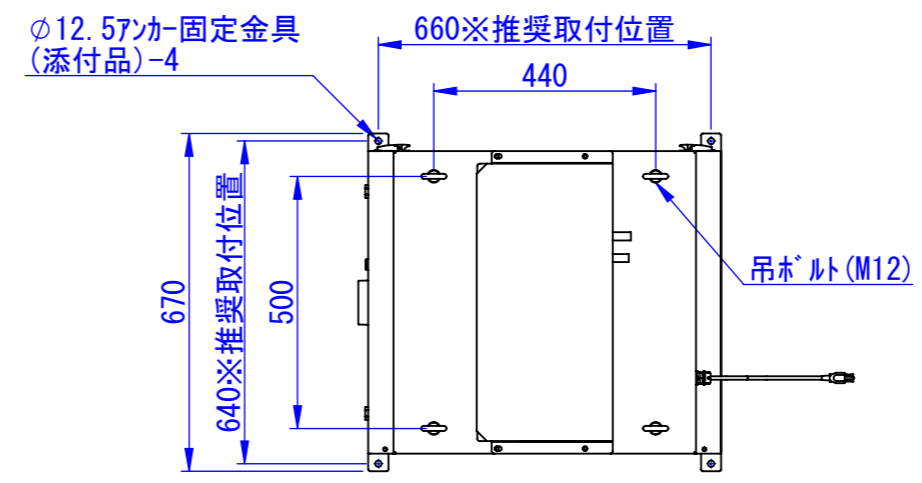

A  
B  
C  
D  
E  
F

表面処理:  
本体色: 7.5Y6/0.5レザートン  
扉色: N4.0レザートン

Designed by K.Kitamura	Checked by -	Approved by - date -	Filename -	Date 20/09/08	Scale 1:15
エス・ディ・エス株式会社			天井クーラー仕様 (PS-151TC-02)		
			SDPS013G2111	Edition -	Sheet 1/1