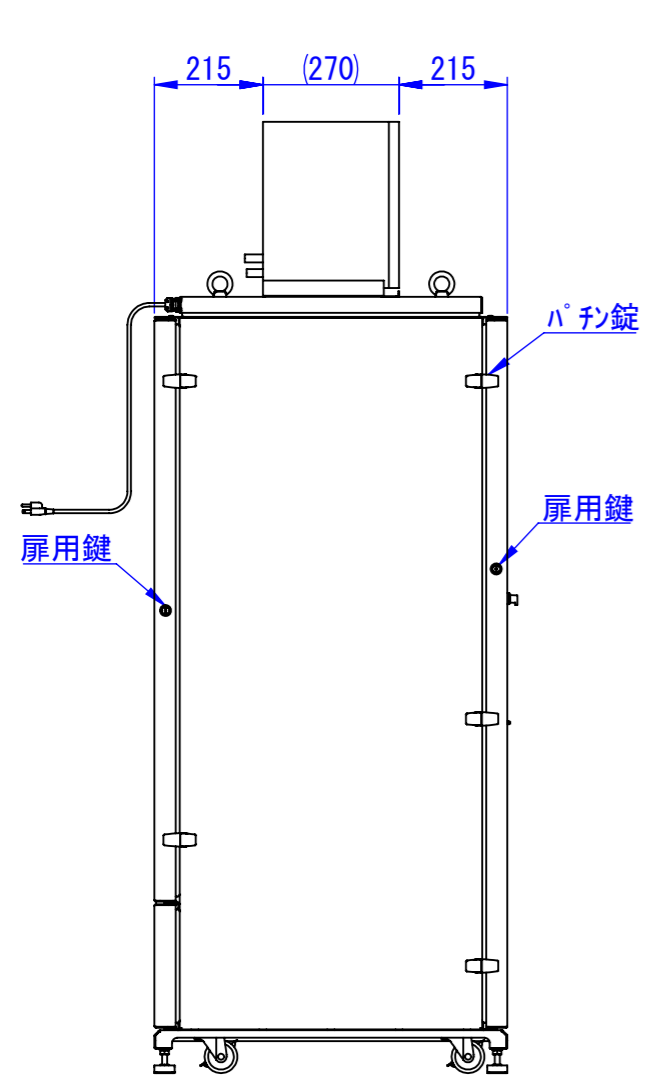

A  
B  
C  
D  
E  
F

表面処理:  
本体色: 7.5Y6/0.5レザートン  
扉色: N4.0レザートン

Designed by K.Kitamura	Checked by -	Approved by - date -	Filename -	Date 20/09/08	Scale 1:15
エス・ディ・エス株式会社			天井クーラー仕様 (PS-151TC-02)		
			SDPS013G2111	Edition -	Sheet 1/1