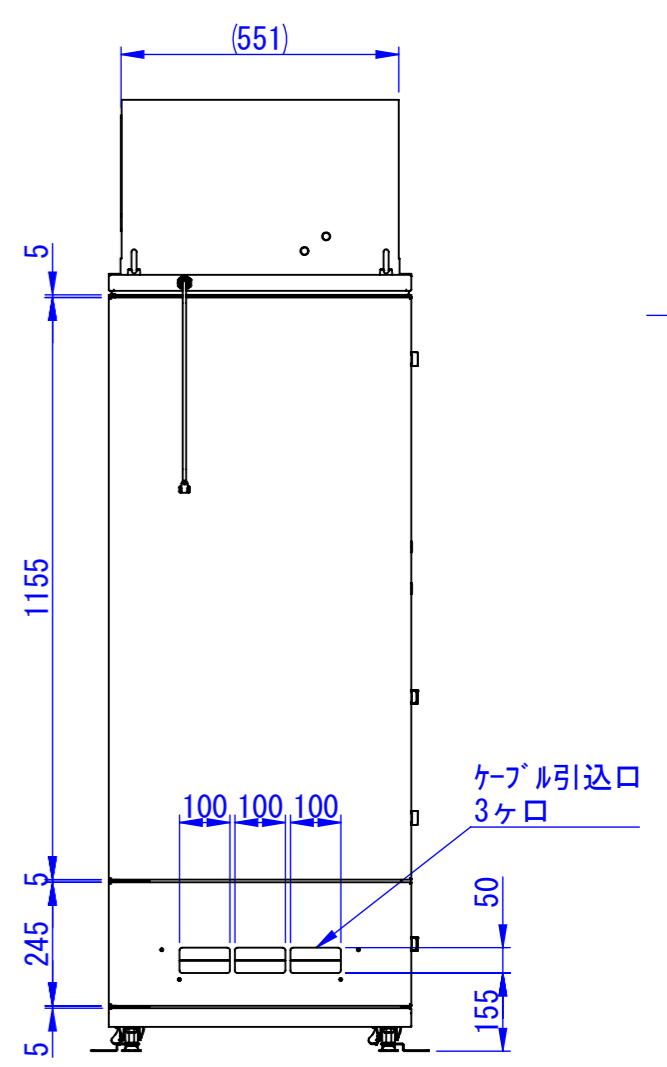

A  
B  
C  
D  
E  
F

表面処理:  
本体色: 7.5Y6/0.5レザートン  
扉色: N4.0レザートン

Designed by K.Kitamura	Checked by -	Approved by - date -	Filename -	Date 20/09/08	Scale 1:15
エス・ディ・エス株式会社			天井クーラー仕様 (PS-151TC-02)		
			SDPS013G2111	Edition -	Sheet 1/1