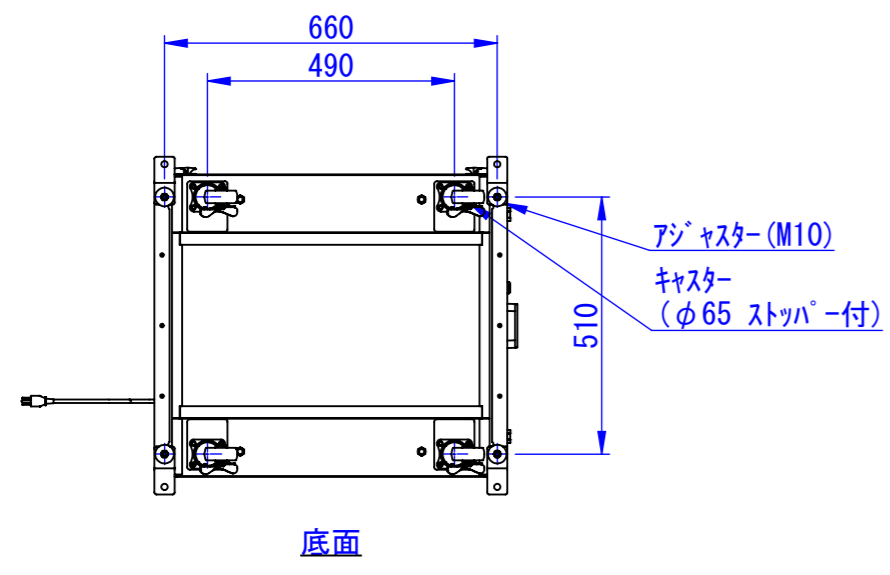

A  
B  
C  
D  
E  
F

表面処理:  
本体色: 7.5Y6/0.5レザートン  
扉色: N4.0レザートン

Designed by K.Kitamura	Checked by -	Approved by - date -	Filename -	Date 20/09/08	Scale 1:15
エス・ディ・エス株式会社			天井クーラー仕様 (PS-151TC-02)		
			SDPS013G2111	Edition -	Sheet 1/1