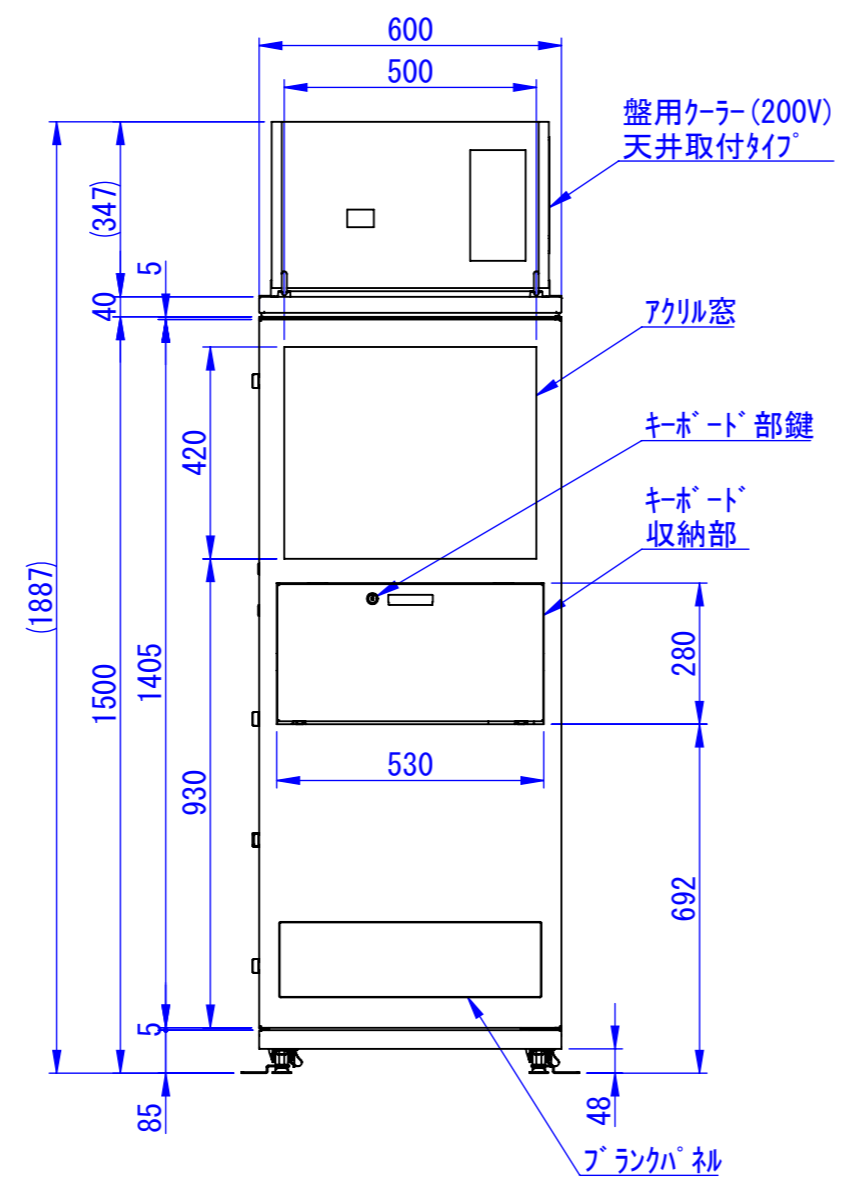

A  
B  
C  
D  
E  
F

表面処理:  
本体色: 7.5Y6/0.5レザートン  
扉色: N4.0レザートン

Designed by K.Kitamura	Checked by -	Approved by - date -	Filename -	Date 20/09/08	Scale 1:15
エス・ディ・エス株式会社			天井クーラー仕様 (PS-151TC-02)		
			SDPS013G2111	Edition -	Sheet 1/1