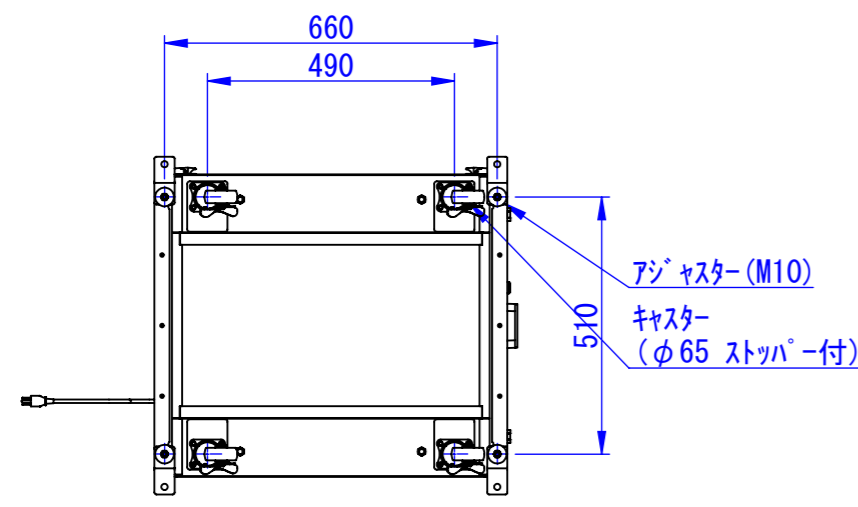

A
B
C
D
E
F

表面処理：
本体色：7.5Y6/0.5レザートン
扉色：N4.0レザートン

Designed by K.Kitamura	Checked by -	Approved by - date -	Filename -	Date 20/09/08	Scale 1:15
エス・ディ・エス株式会社			天井クーラー仕様 (PS-171TC-02)		
			SDPS011G2111	Edition -	Sheet 1/1

2020/11/18

Designed by K.Kitamura	Checked by _	Approved by - date _	Filename _	Date 20/09/09	Scale 1:15
エス・ディ・エス株式会社			天井クーラー仕様 (PS-171TC-02)		
			SDPS011G2112	Edition -	Sheet 1/1