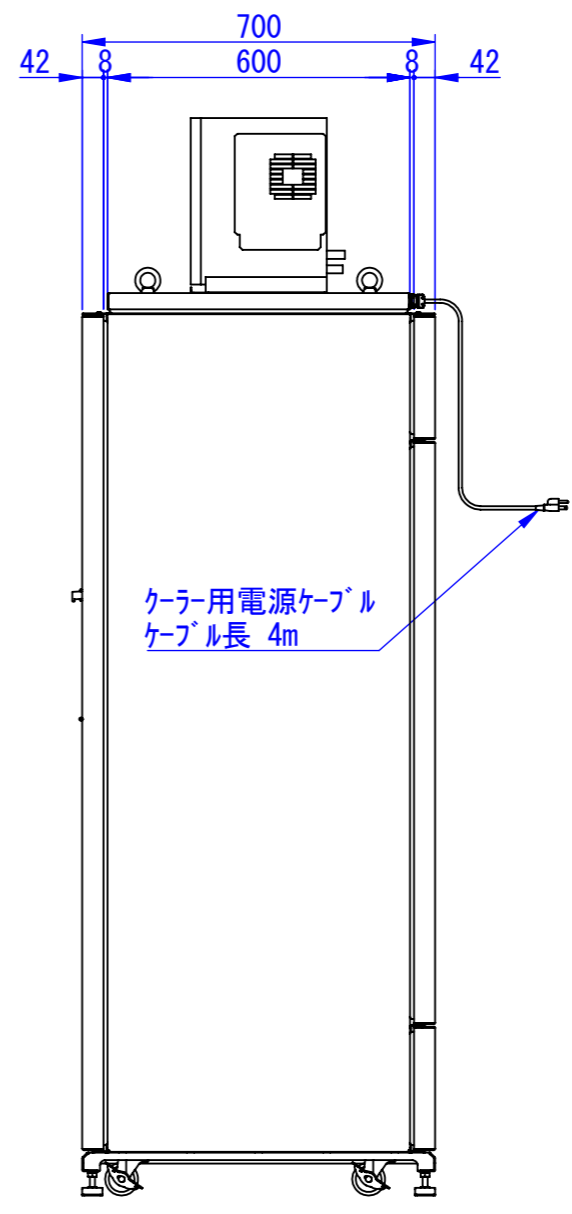

A
B
C
D
E
F

表面処理：
本体色：7.5Y6/0.5レザートン
扉色：N4.0レザートン

Designed by K.Kitamura	Checked by -	Approved by - date -	Filename -	Date 20/09/08	Scale 1:15
エス・ディ・エス株式会社			天井クーラー仕様 (PS-171TC-02)		
			SDPS011G2111	Edition -	Sheet 1/1

2020/11/18

Designed by K.Kitamura	Checked by _	Approved by - date _	Filename _	Date 20/09/09	Scale 1:15
エス・ディ・エス株式会社			天井クーラー仕様 (PS-171TC-02)		
			SDPS011G2112	Edition -	Sheet 1/1