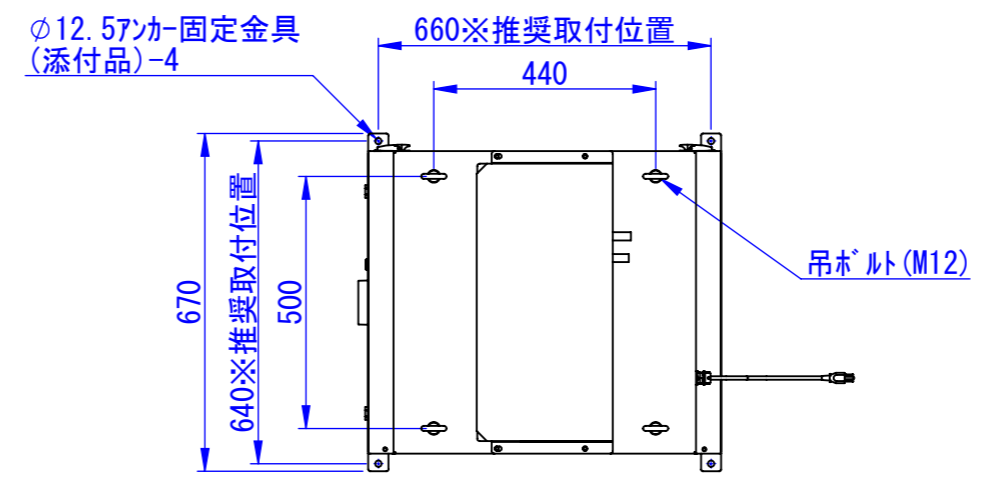

A
B
C
D
E
F

表面処理：
本体色：7.5Y6/0.5レザートン
扉色：N4.0レザートン

Designed by K.Kitamura	Checked by -	Approved by - date -	Filename -	Date 20/09/08	Scale 1:15
エス・ディ・エス株式会社			天井クーラー仕様 (PS-171TC-02)		
			SDPS011G2111	Edition -	Sheet 1/1

2020/11/18

Designed by K.Kitamura	Checked by _	Approved by - date _	Filename _	Date 20/09/09	Scale 1:15
エス・ディ・エス株式会社			天井クーラー仕様 (PS-171TC-02)		
			SDPS011G2112	Edition -	Sheet 1/1