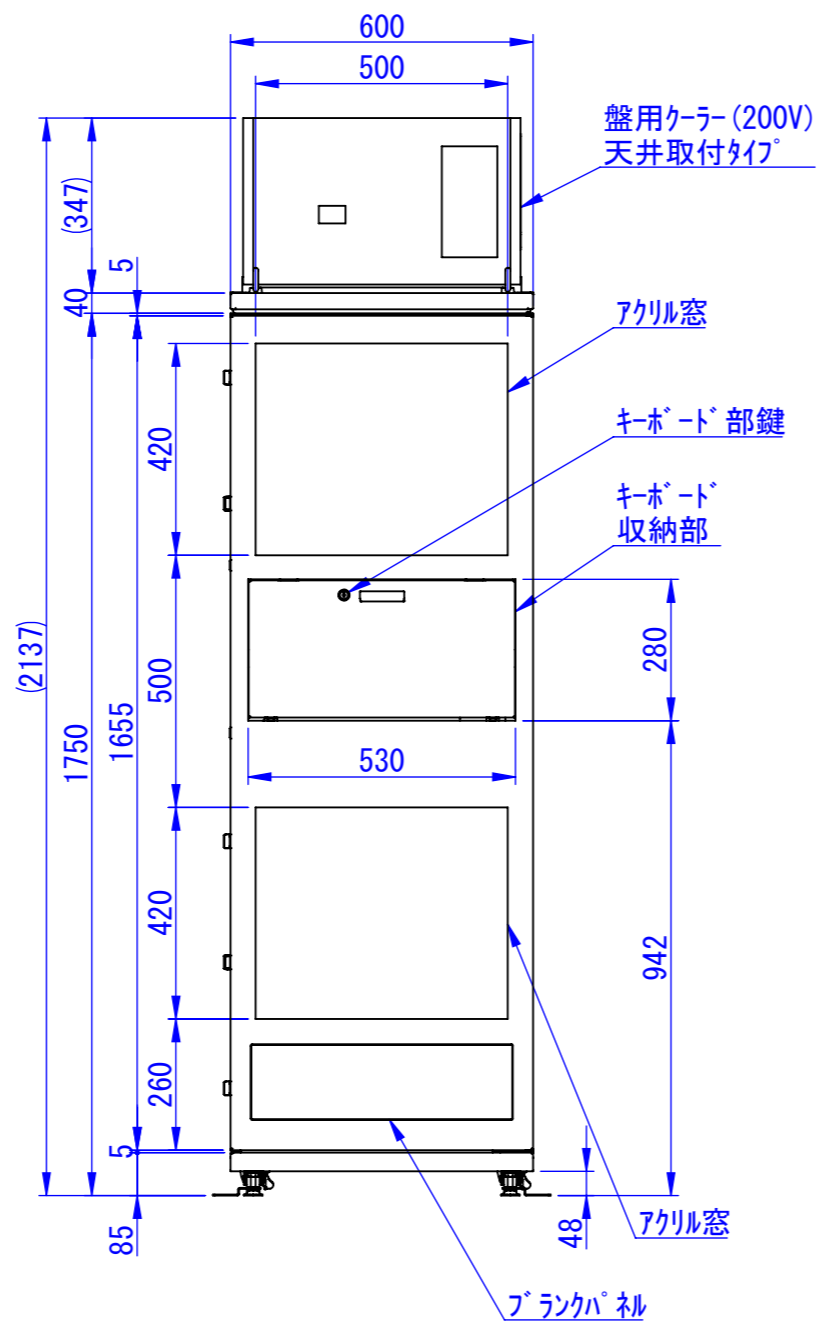

A
B
C
D
E
F

表面処理：
本体色：7.5Y6/0.5レザートン
扉色：N4.0レザートン

Designed by K.Kitamura	Checked by -	Approved by - date -	Filename -	Date 20/09/08	Scale 1:15
エス・ディ・エス株式会社			天井クーラー仕様 (PS-171TC-02)		
			SDPS011G2111	Edition -	Sheet 1/1

2020/11/18

Designed by K.Kitamura	Checked by _	Approved by - date _	Filename _	Date 20/09/09	Scale 1:15
エス・ディ・エス株式会社			天井クーラー仕様 (PS-171TC-02)		
			SDPS011G2112	Edition -	Sheet 1/1