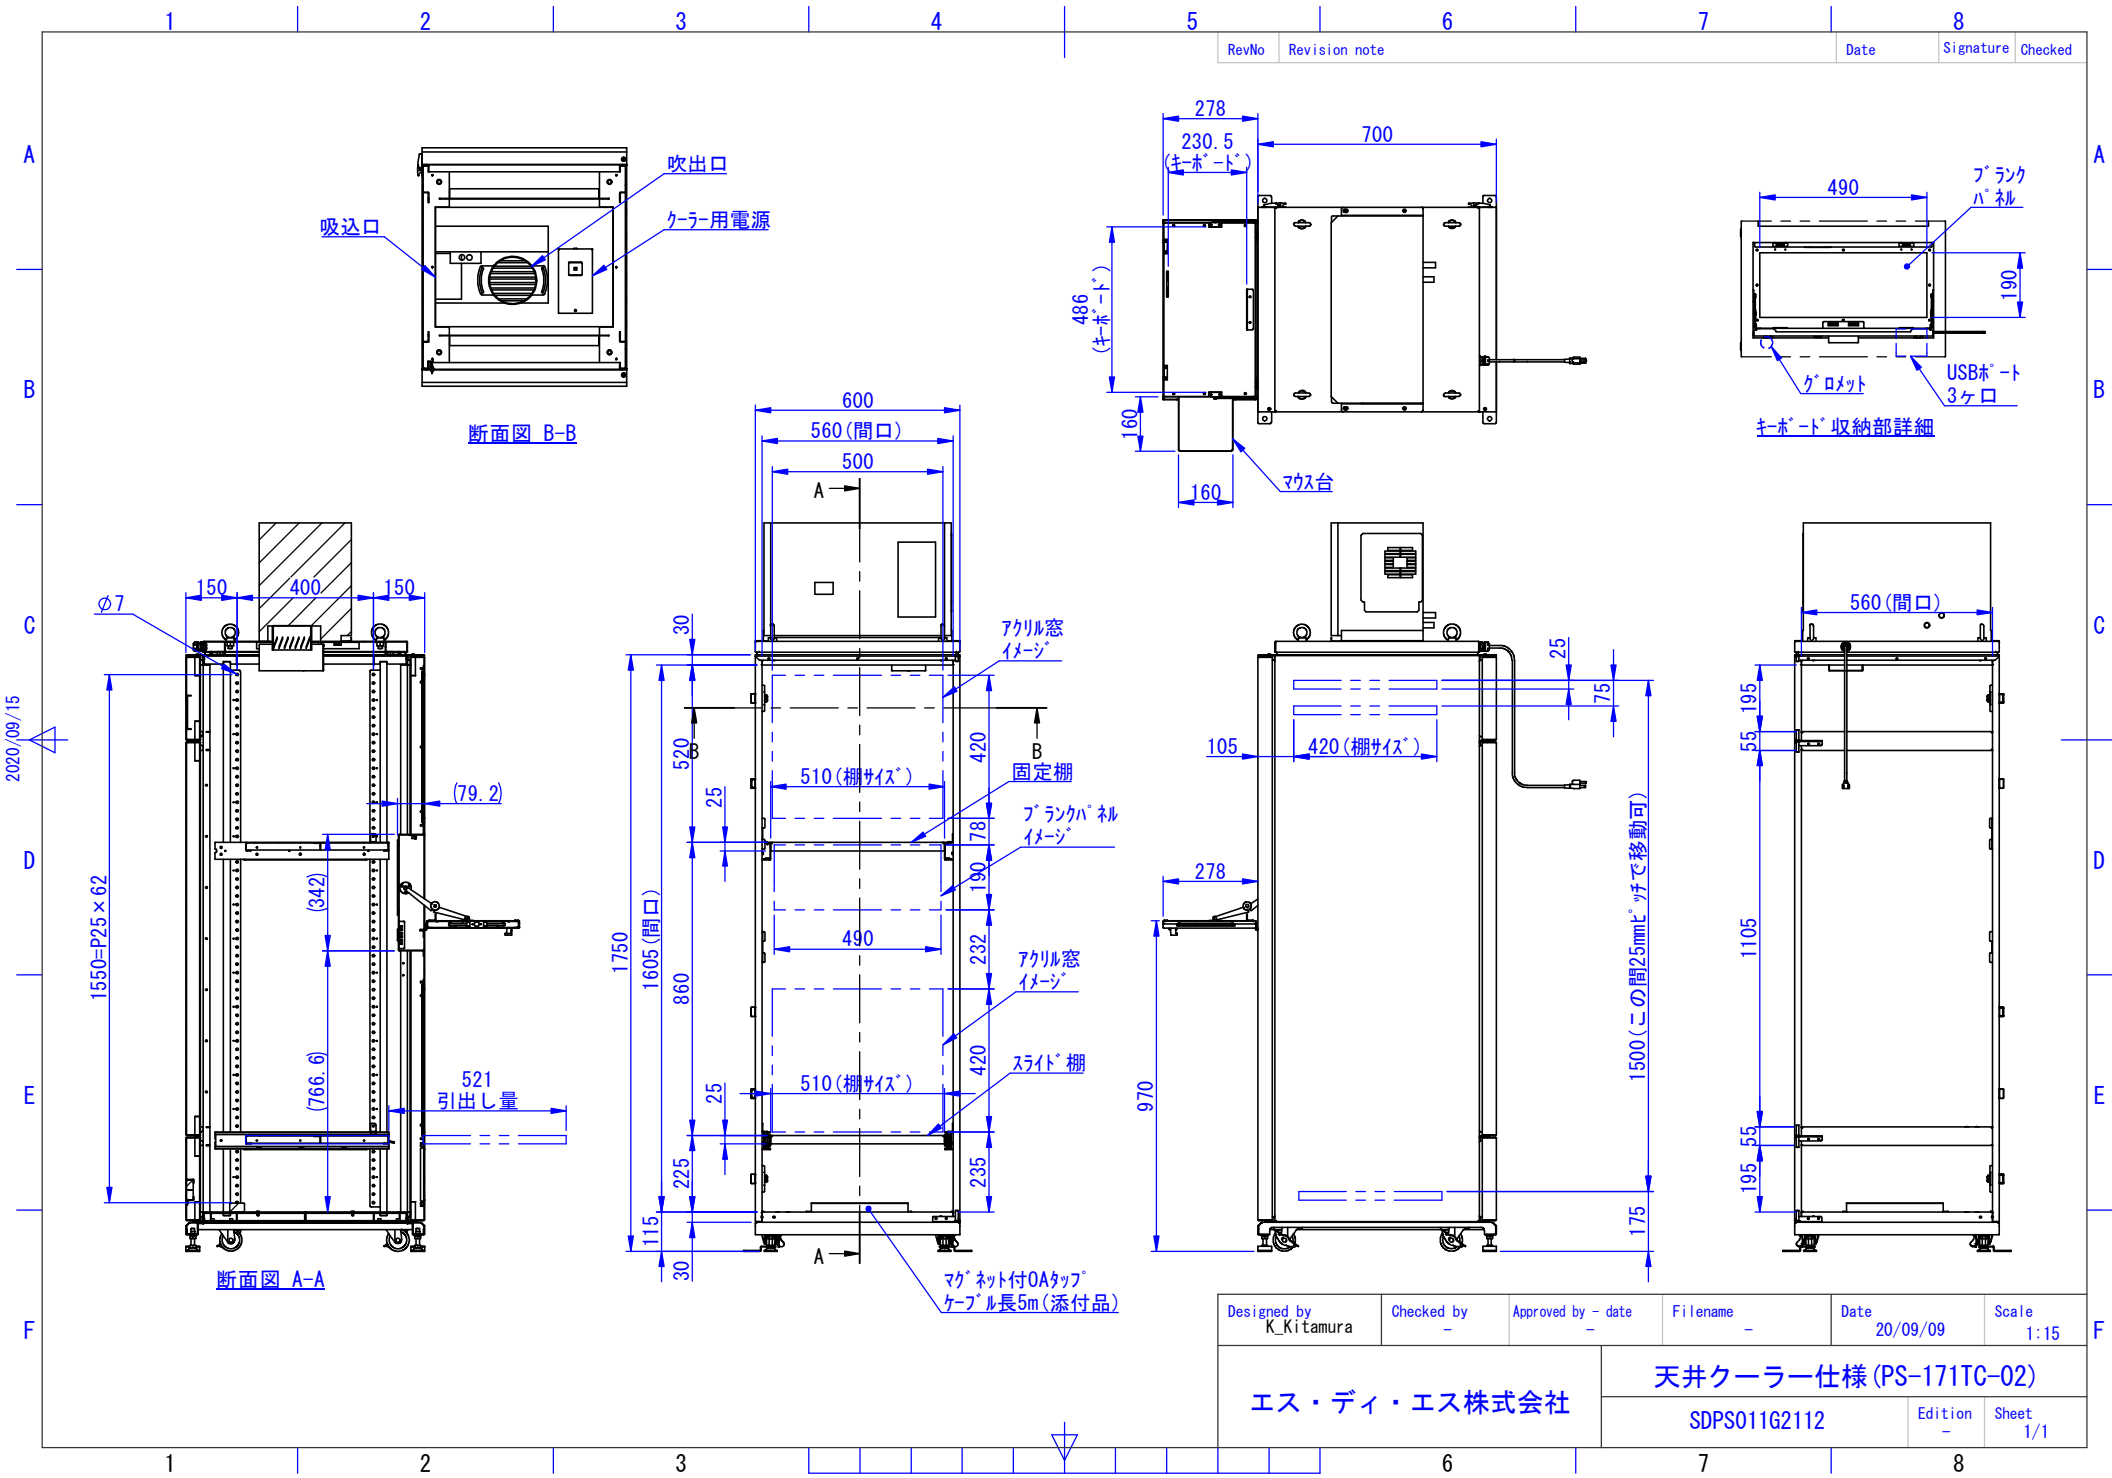

A
B
C
D
E
F

表面処理：
本体色：7.5Y6/0.5レザートン
扉色：N4.0レザートン

Designed by K.Kitamura	Checked by -	Approved by - date -	Filename -	Date 20/09/08	Scale 1:15
エス・ディ・エス株式会社			天井クーラー仕様 (PS-171TC-02)		
			SDPS011G2111	Edition -	Sheet 1/1

2020/11/18

Designed by K.Kitamura	Checked by _	Approved by - date _	Filename _	Date 20/09/09	Scale 1:15
エス・ディ・エス株式会社			天井クーラー仕様 (PS-171TC-02)		
			SDPS011G2112	Edition -	Sheet 1/1