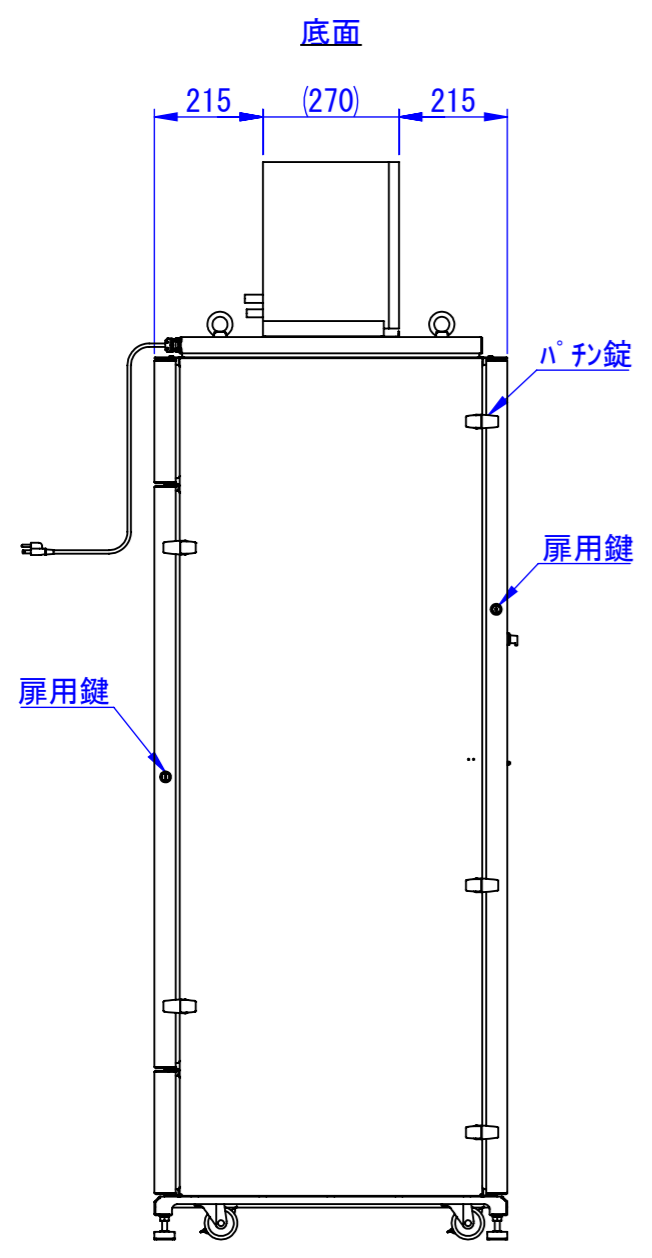

A
B
C
D
E
F

表面処理：
本体色：7.5Y6/0.5レザートン
扉色：N4.0レザートン

Designed by K.Kitamura	Checked by -	Approved by - date -	Filename -	Date 20/09/08	Scale 1:15
エス・ディ・エス株式会社			天井クーラー仕様 (PS-171TC-02)		
			SDPS011G2111	Edition -	Sheet 1/1

2020/11/18

Designed by K.Kitamura	Checked by _	Approved by - date _	Filename _	Date 20/09/09	Scale 1:15
エス・ディ・エス株式会社			天井クーラー仕様 (PS-171TC-02)		
			SDPS011G2112	Edition -	Sheet 1/1