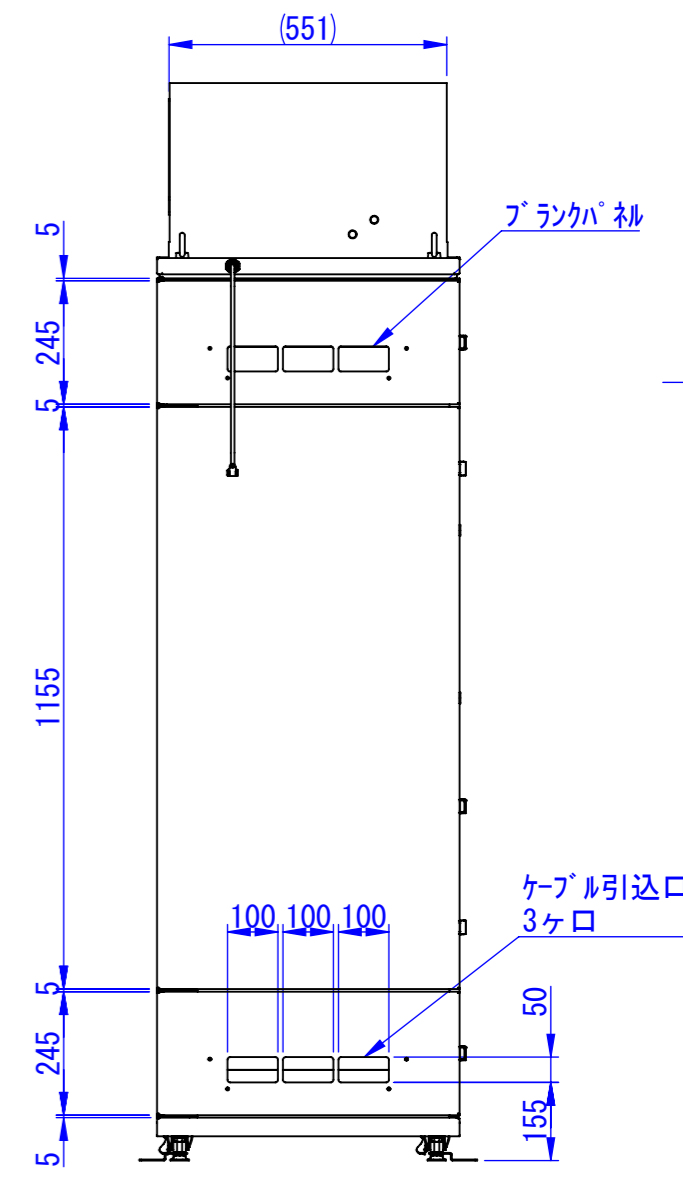

A
B
C
D
E
F

表面処理：
本体色：7.5Y6/0.5レザートン
扉色：N4.0レザートン

Designed by K.Kitamura	Checked by -	Approved by - date -	Filename -	Date 20/09/08	Scale 1:15
エス・ディ・エス株式会社			天井クーラー仕様 (PS-171TC-02)		
			SDPS011G2111	Edition -	Sheet 1/1

2020/11/18

Designed by K.Kitamura	Checked by _	Approved by - date _	Filename _	Date 20/09/09	Scale 1:15
エス・ディ・エス株式会社			天井クーラー仕様 (PS-171TC-02)		
			SDPS011G2112	Edition -	Sheet 1/1