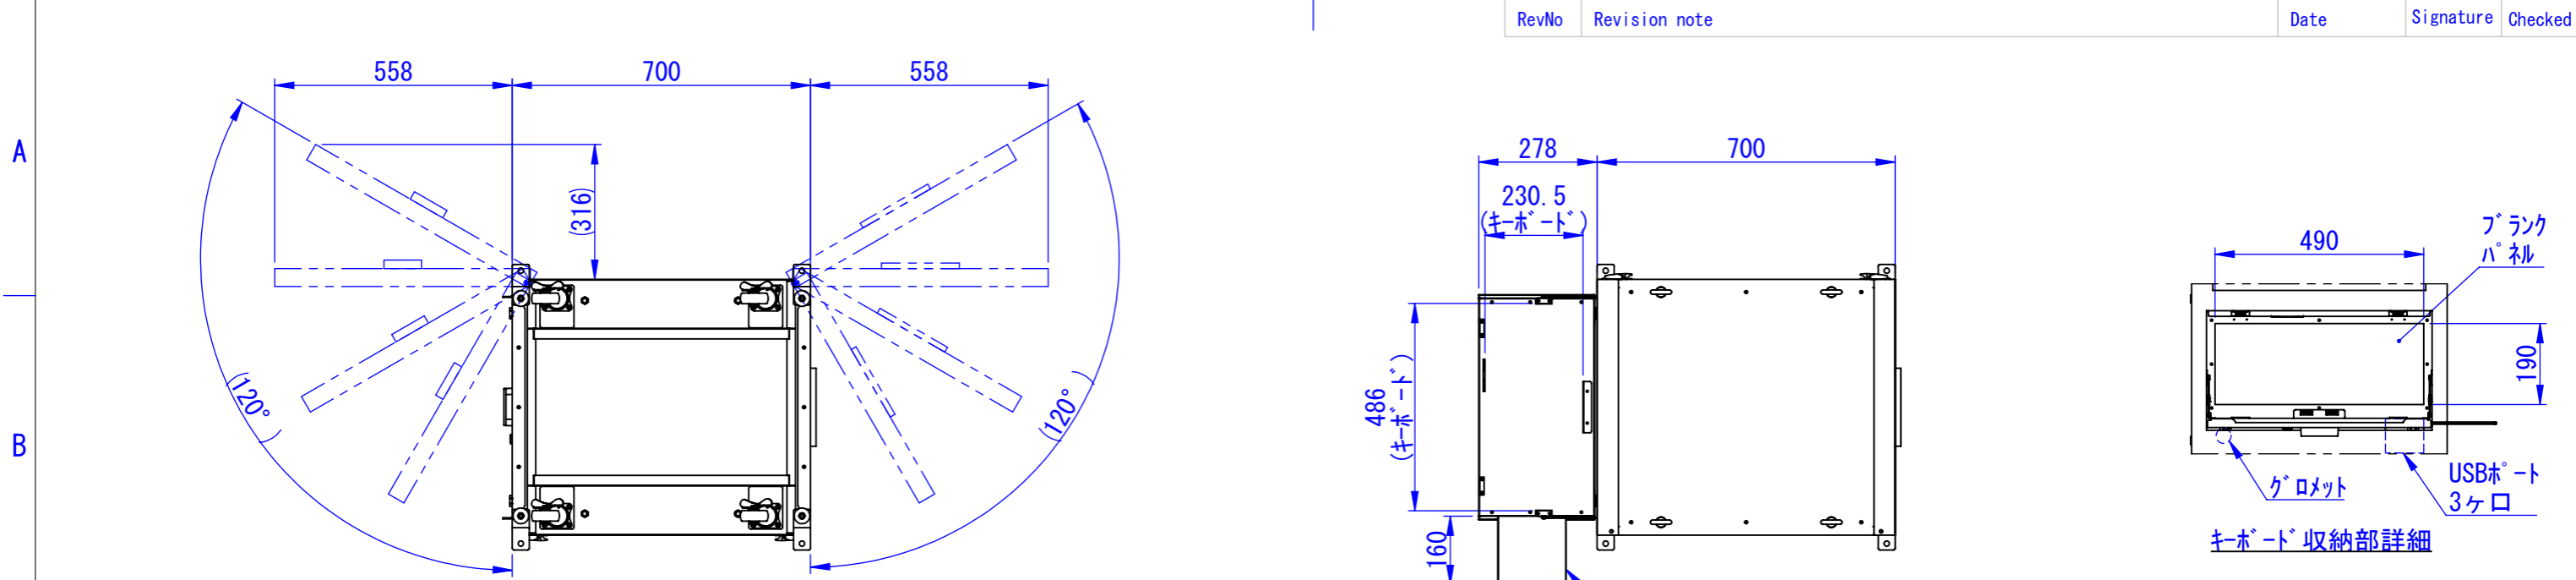

2020/11/17

表面処理：
 本体色：7.5Y6/0.5レザートン
 扉色：N4.0レザートン

Designed by K.Kitamura	Checked by -	Approved by - date -	Filename -	Date 20/09/08	Scale 1:15
エス・ディ・エス株式会社			まもる君Standard (PS-171H)		
			SDPS011G0201	Edition -	Sheet 1/1

2020/09/14

Designed by K.Kitamura	Checked by -	Approved by - date -	Filename -	Date 20/09/08	Scale 1:15
エス・ディ・エス株式会社			まもる君Standard (PS-171H)		
			SDPS011G0202	Edition -	Sheet 1/1