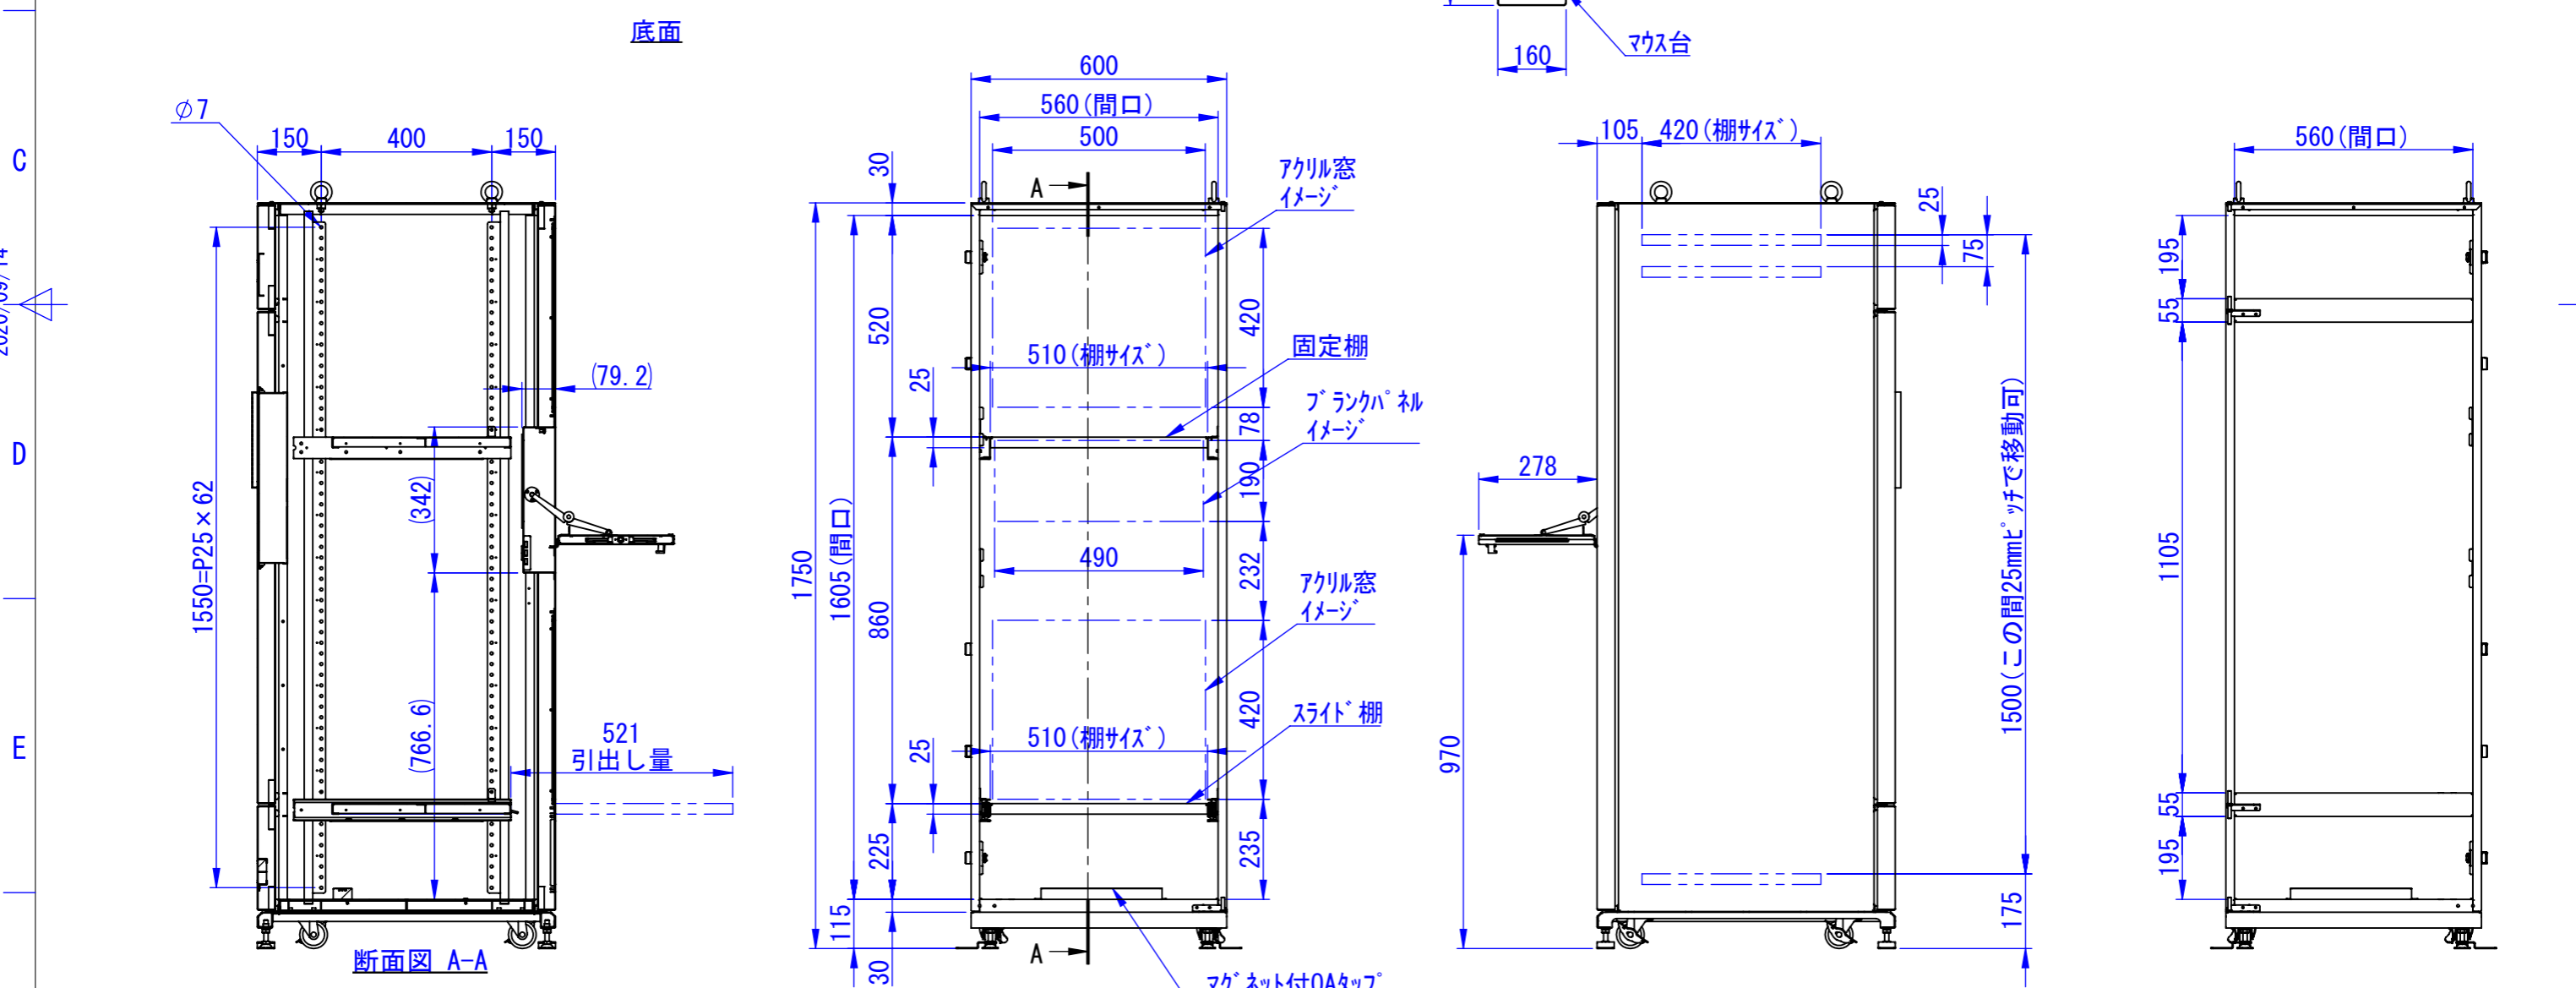

2020/11/17

表面処理：
 本体色：7.5Y6/0.5レザートン
 扉色：N4.0レザートン

Designed by K.Kitamura	Checked by -	Approved by - date -	Filename -	Date 20/09/08	Scale 1:15
エス・ディ・エス株式会社			まもる君Standard (PS-171H)		
			SDPS011G0201	Edition -	Sheet 1/1

2020/09/14

Designed by K.Kitamura	Checked by -	Approved by - date -	Filename -	Date 20/09/08	Scale 1:15
エス・ディ・エス株式会社			まもる君Standard (PS-171H)		
			SDPS011G0202	Edition -	Sheet 1/1