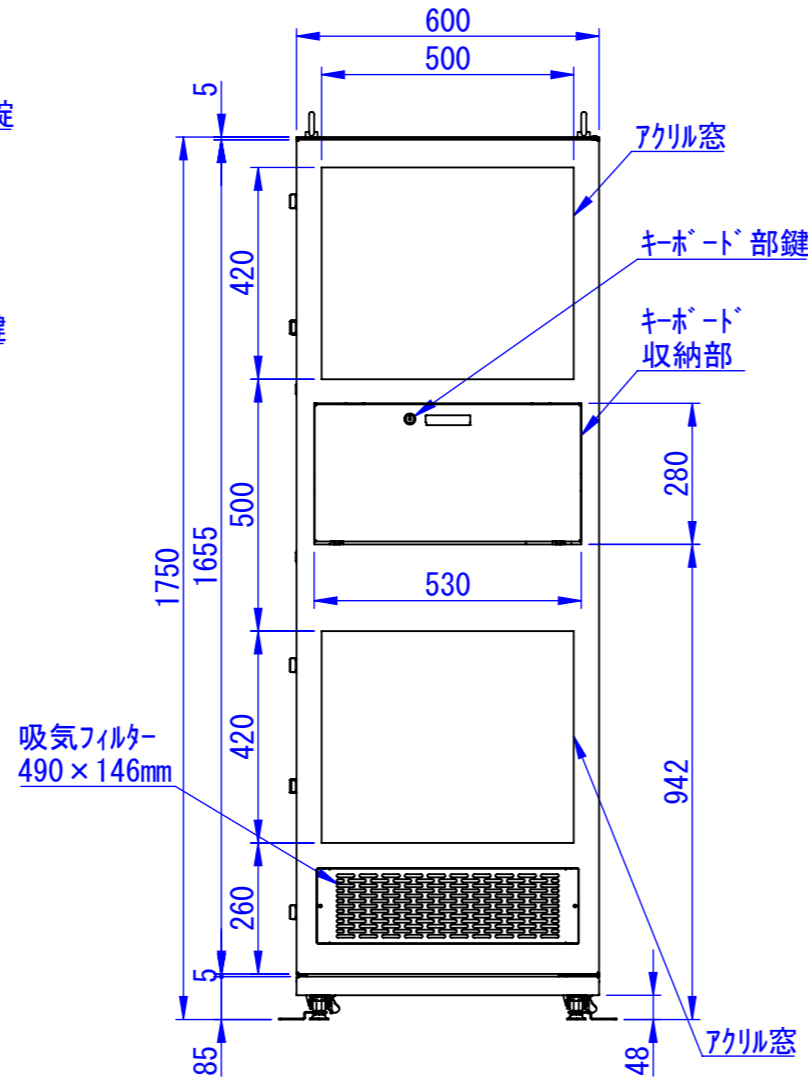

A

B

C

D

E

F

底面

2020/11/17

表面処理：  
本体色：7.5Y6/0.5レザートン  
扉色：N4.0レザートン

Designed by K.Kitamura	Checked by -	Approved by - date -	Filename -	Date 20/09/07	Scale 1:15
エス・ディ・エス株式会社			まもる君Standard (PS-171F)		
			SDPS011G0101	Edition -	Sheet 1/1

2020/09/14

Designed by K.Kitamura	Checked by -	Approved by - date -	Filename -	Date 20/09/08	Scale 1:15
エス・ディ・エス株式会社			まもる君Standard (PS-171F)		
			SDPS011G0102	Edition -	Sheet 1/1