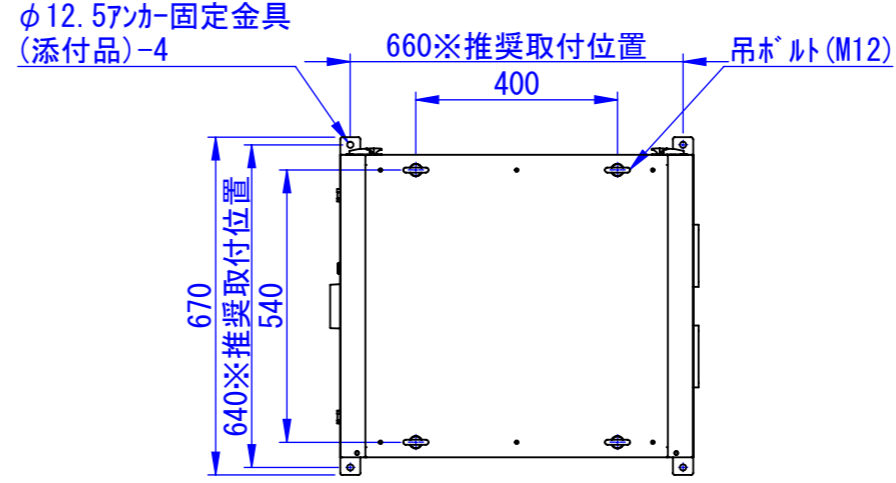

A

B

C

D

E

F

2020/11/17

表面処理：
本体色：7.5Y6/0.5レザートン
扉色：N4.0レザートン

Designed by K.Kitamura	Checked by -	Approved by - date -	Filename -	Date 20/09/07	Scale 1:15
エス・ディ・エス株式会社			まもる君Standard (PS-171F)		
			SDPS011G0101	Edition -	Sheet 1/1