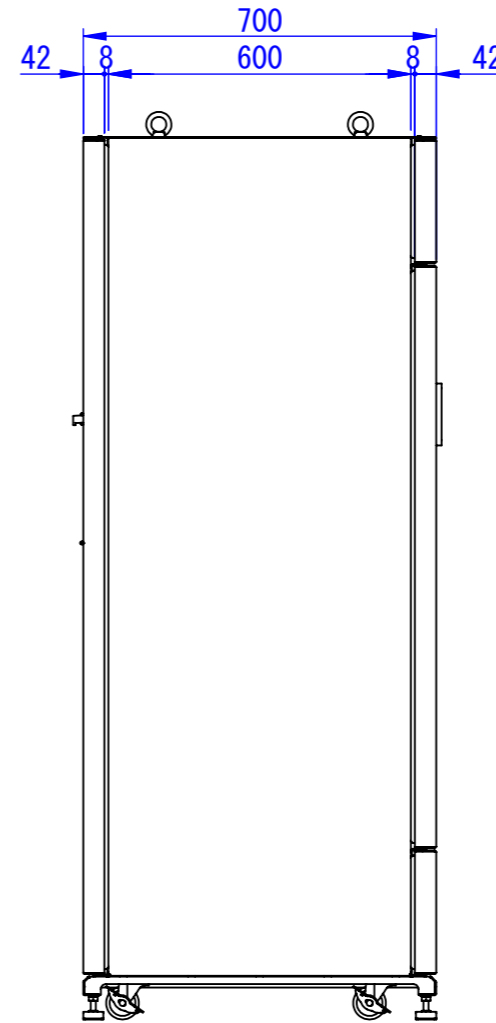

A

B

C

D

E

F

底面

2020/11/17

表面処理：  
本体色：7.5Y6/0.5レザートン  
扉色：N4.0レザートン

Designed by K.Kitamura	Checked by -	Approved by - date -	Filename -	Date 20/09/07	Scale 1:15
エス・ディ・エス株式会社			まもる君Standard (PS-171F)		
			SDPS011G0101	Edition -	Sheet 1/1