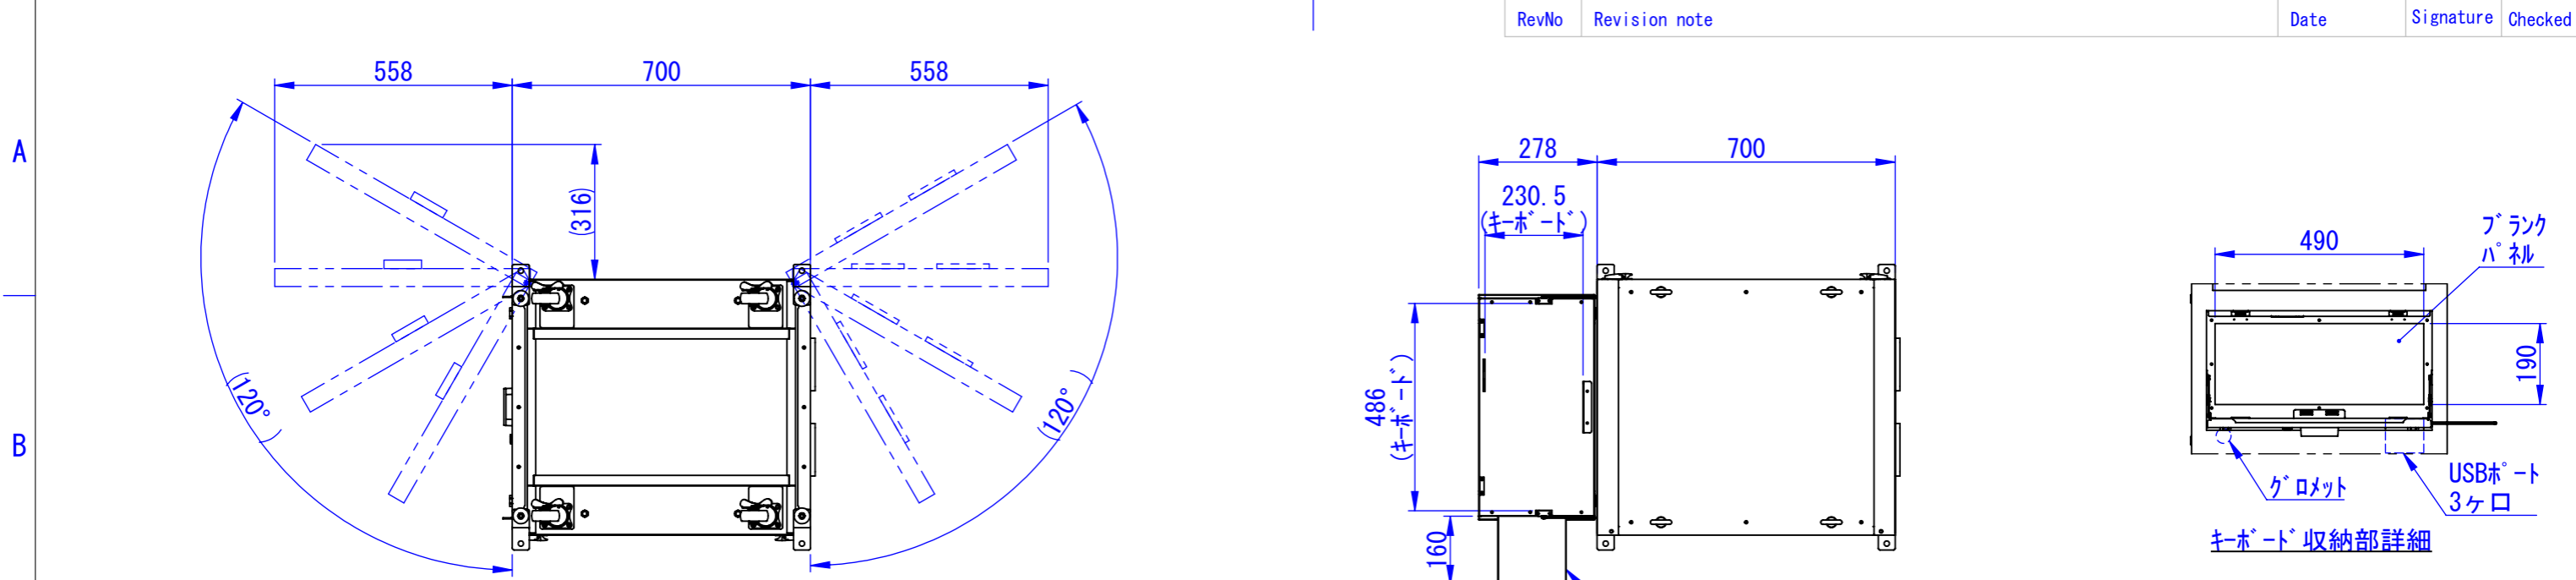

表面処理：  
本体色：7.5Y6/0.5レザートン  
扉色：N4.0レザートン

Designed by K.Kitamura	Checked by -	Approved by - date -	Filename -	Date 20/09/07	Scale 1:15
エス・ディ・エス株式会社			まもる君Standard (PS-171F)		
			SDPS011G0101	Edition -	Sheet 1/1

2020/09/14

Designed by K.Kitamura	Checked by -	Approved by - date -	Filename -	Date 20/09/08	Scale 1:15
エス・ディ・エス株式会社			まもる君Standard (PS-171F)		
			SDPS011G0102	Edition -	Sheet 1/1