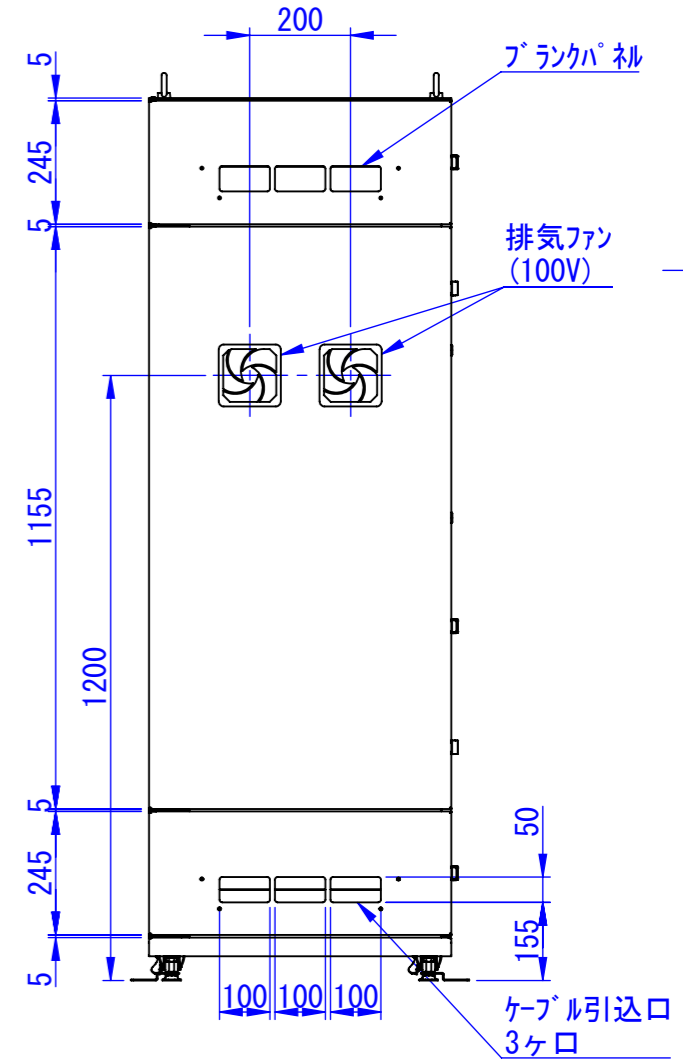

A

B

C

D

E

F

底面

2020/11/17

表面処理：  
本体色：7.5Y6/0.5レザートン  
扉色：N4.0レザートン

Designed by K.Kitamura	Checked by -	Approved by - date -	Filename -	Date 20/09/07	Scale 1:15
エス・ディ・エス株式会社			まもる君Standard (PS-171F)		
			SDPS011G0101	Edition -	Sheet 1/1

2020/09/14

Designed by K.Kitamura	Checked by -	Approved by - date -	Filename -	Date 20/09/08	Scale 1:15
エス・ディ・エス株式会社			まもる君Standard (PS-171F)		
			SDPS011G0102	Edition -	Sheet 1/1