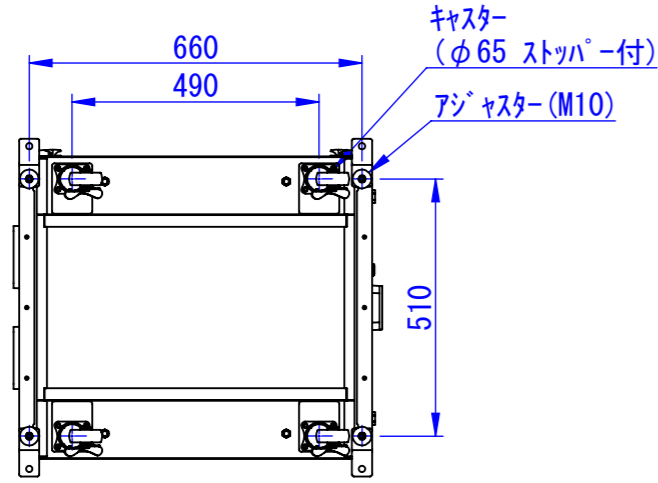

A

B

C

D

E

F

底面

2020/11/17

表面処理：
本体色：7.5Y6/0.5レザートン
扉色：N4.0レザートン

Designed by K.Kitamura	Checked by -	Approved by - date -	Filename -	Date 20/09/07	Scale 1:15
エス・ディ・エス株式会社			まもる君Standard (PS-171F)		
			SDPS011G0101	Edition -	Sheet 1/1