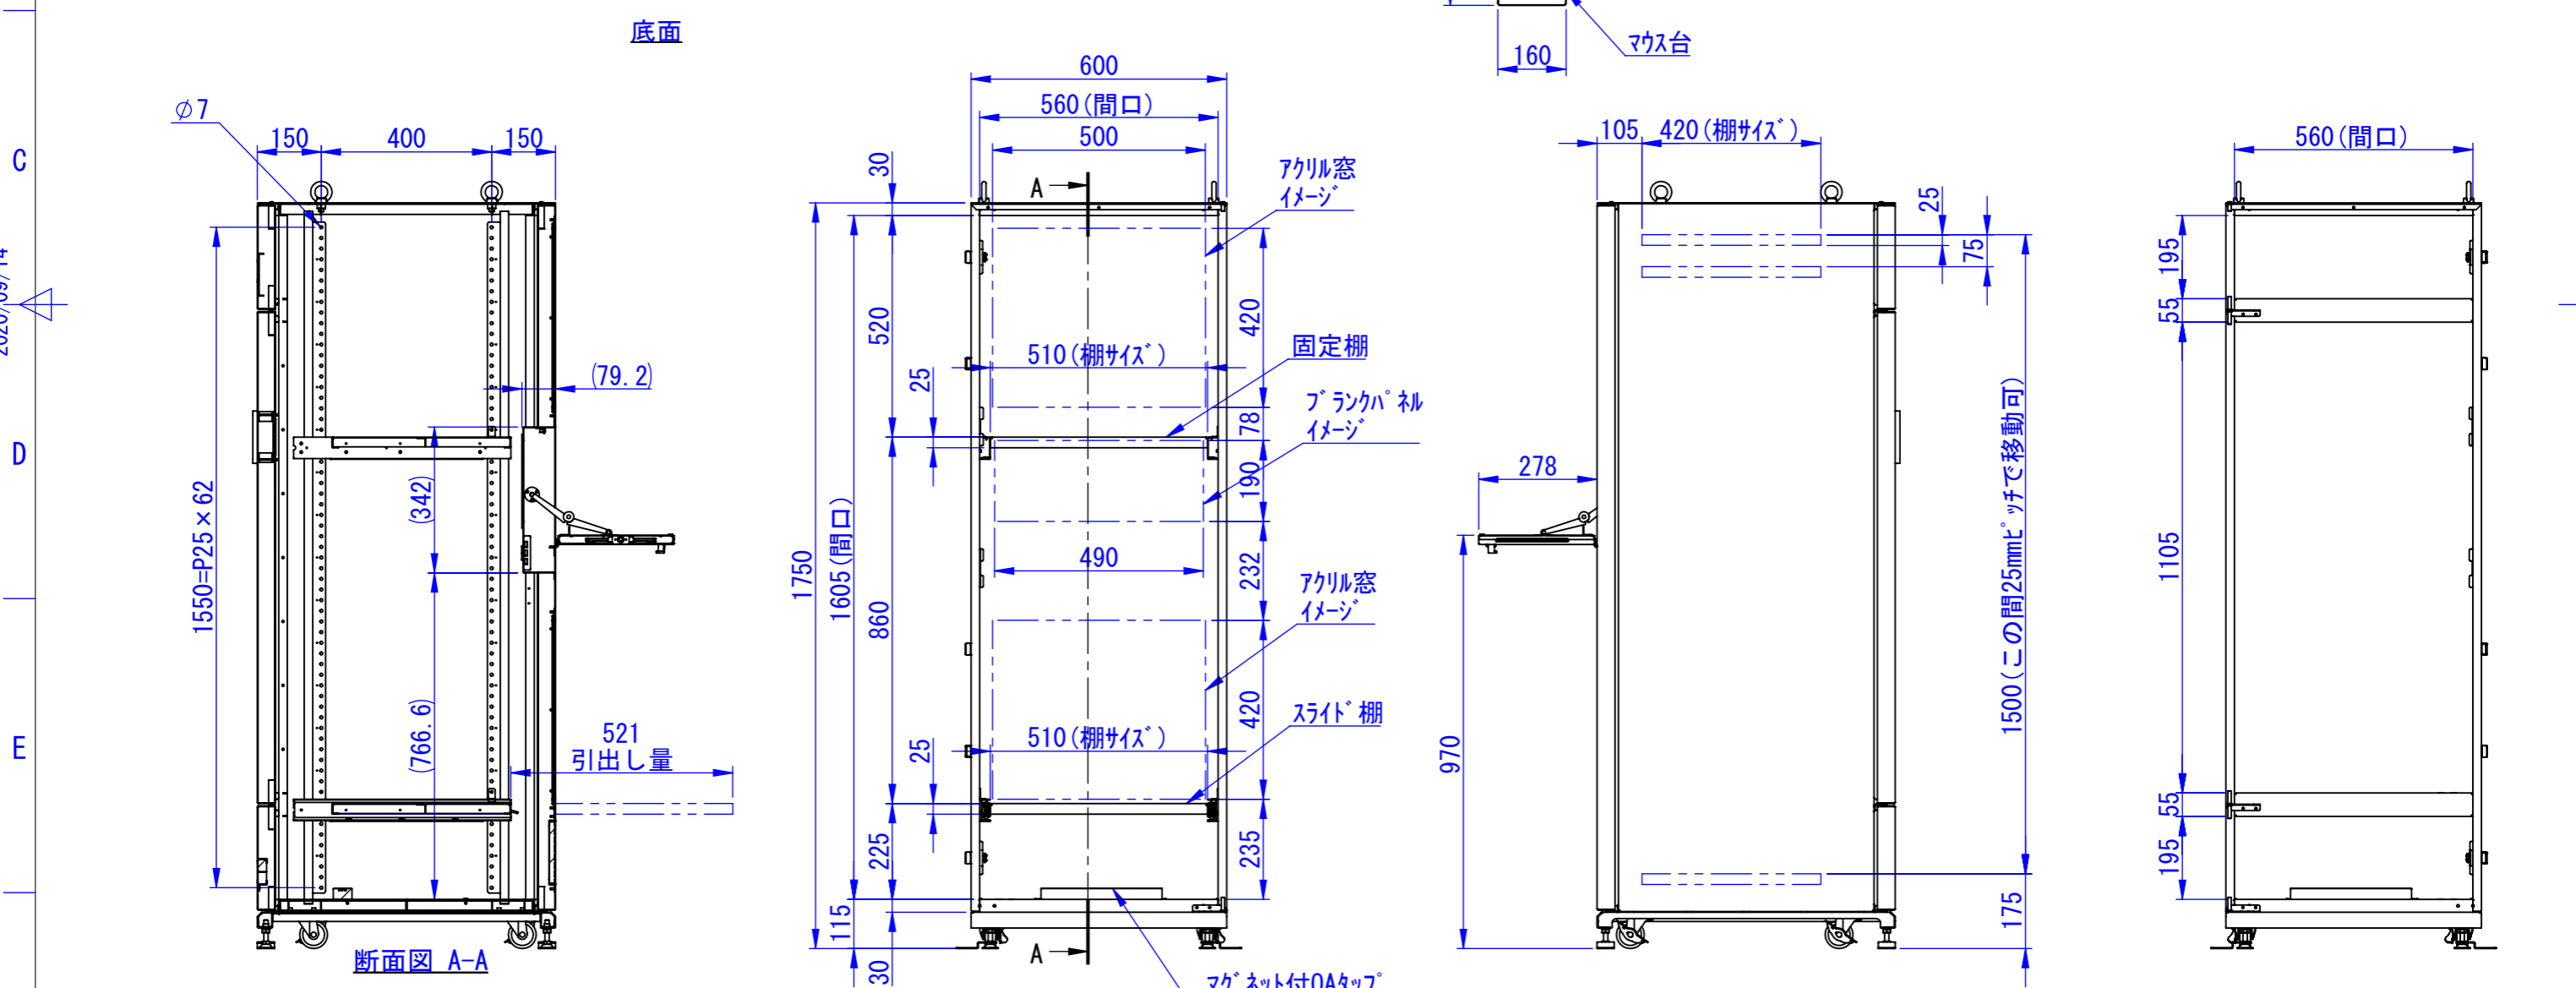

A

B

C

D

E

F

底面

2020/11/17

表面処理：  
本体色：7.5Y6/0.5レザートン  
扉色：N4.0レザートン

Designed by K.Kitamura	Checked by -	Approved by - date -	Filename -	Date 20/09/07	Scale 1:15
エス・ディ・エス株式会社			まもる君Standard (PS-171F)		
			SDPS011G0101	Edition -	Sheet 1/1

2020/09/14

Designed by K.Kitamura	Checked by -	Approved by - date -	Filename -	Date 20/09/08	Scale 1:15
エス・ディ・エス株式会社			まもる君Standard (PS-171F)		
			SDPS011G0102	Edition -	Sheet 1/1