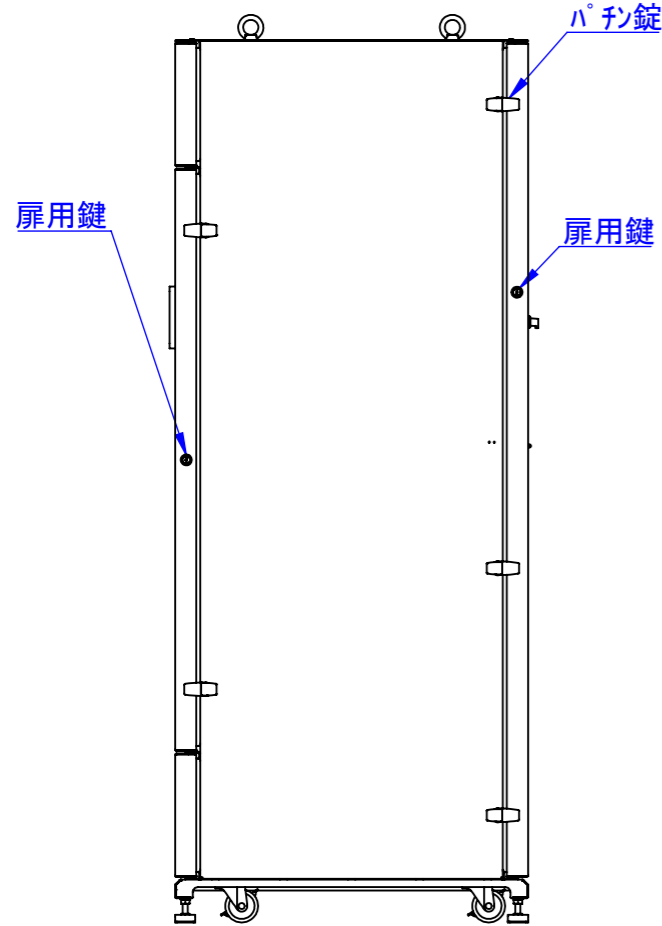

A

B

C

D

E

F

底面

2020/11/17

表面処理：  
本体色：7.5Y6/0.5レザートン  
扉色：N4.0レザートン

Designed by K.Kitamura	Checked by -	Approved by - date -	Filename -	Date 20/09/07	Scale 1:15
エス・ディ・エス株式会社			まもる君Standard (PS-171F)		
			SDPS011G0101	Edition -	Sheet 1/1