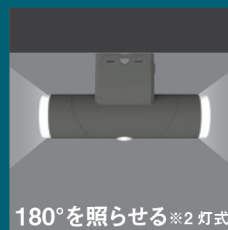

ソーラー式

見た目スツキリ

明るさ切りかえ機能付き

シンプルスタイルセンサーライト ソーラーシリーズ

NEW 100%点灯・50%点灯切り替え

100% 明るさ重視

50% 電池寿命重視

シンプル&スタイリッシュ・住宅になじむ形状

シンプル&スタイリッシュ・住宅になじむ形状

ライトの向きを変えられる

180°を照らせる※2灯式

最大探知範囲・距離
120° 8m

点灯時間設定
10秒

防雨タイプ
IP44

簡単取り付け

- ①ネジで止める(付属)
- ②はさむ(クランプ)
- ③磁石で吸着
- ④バンドで巻く