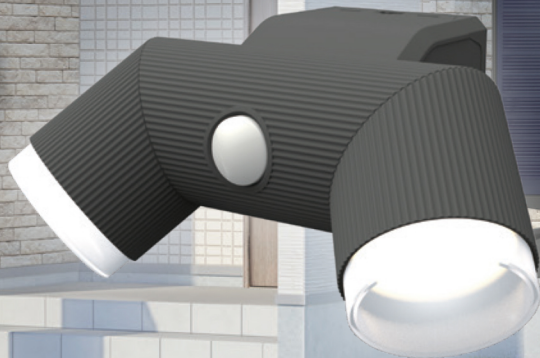

ソーラー式

見た目スツキリ

明るさ切りかえ機能付き

シンプルスタイルセンサーライト ソーラーシリーズ

NEW 100%点灯・50%点灯切り替え

100% 明るさ重視

50% 電池寿命重視

シンプル&スタイリッシュ・住宅になじむ形状

シンプル&スタイリッシュ・住宅になじむ形状

ライトの向きを変えられる

180°を照らせる※2灯式

最大探知範囲・距離
120° 8m

点灯時間設定
10秒

防雨タイプ
IP44

簡単取り付け

- ①ネジで止める(付属)
- ②はさむ(クランプ)
- ③磁石で吸着
- ④バンドで巻く

パーツ別売

S-CY30 4.5W×1 LED

明るさ
260
ルーメン

100%点灯時: 340回※1
50%点灯時: 685回※1

S-CY60 4.5W×2 LED

明るさ
520
ルーメン

100%点灯時: 170回※1
50%点灯時: 340回※1

品番	商品名	外箱入数	包装	パッケージサイズ(mm)	JANコード	価格
S-CY30	4.5W×1灯 ソーラー シンプルスタイルセンサーライト	6	化粧箱	W173×D144×H145	4 954849 990069	
S-CY60	4.5W×2灯 ソーラー シンプルスタイルセンサーライト	6	化粧箱	W258×D144×H145	4 954849 990076	