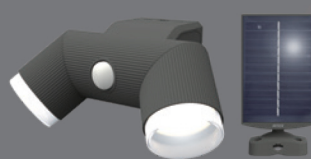

ソーラー式

見た目スツキリ

明るさ切りかえ機能付き

シンプルスタイルセンサーライト ソーラーシリーズ

NEW 100%点灯・50%点灯切り替え

100% 明るさ重視

50% 電池寿命重視

シンプル&スタイリッシュ・住宅になじむ形状

シンプル&スタイリッシュ・住宅になじむ形状

ライトの向きを変えられる

180°を照らせる※2灯式

最大探知範囲・距離
120° 8m

点灯時間設定
10秒

防雨タイプ
IP44

簡単取り付け

- ①ネジで止める(付属)
- ②はさむ(クランプ)
- ③磁石で吸着
- ④バンドで巻く

パーツ別売

S-CY30 4.5W×1 LED

明るさ
260
ルーメン

100%点灯時: 340回※1
50%点灯時: 685回※1

S-CY60 4.5W×2 LED

明るさ
520
ルーメン

100%点灯時: 170回※1
50%点灯時: 340回※1

品番	商品名	外箱入数	包装	パッケージサイズ(mm)	JANコード	価格
S-CY30	4.5W×1灯 ソーラー シンプルスタイルセンサーライト	6	化粧箱	W173×D144×H145	4 954849 990069	
S-CY60	4.5W×2灯 ソーラー シンプルスタイルセンサーライト	6	化粧箱	W258×D144×H145	4 954849 990076	