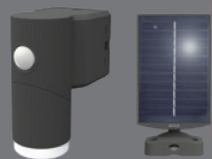

ソーラー式

見た目スツキリ

明るさ切りかえ機能付き

シンプルスタイルセンサーライト ソーラーシリーズ

NEW 100%点灯・50%点灯切り替え

100% 明るさ重視

50% 電池寿命重視

シンプル&スタイリッシュ・住宅になじむ形状

シンプル&スタイリッシュ・住宅になじむ形状

ライトの向きを変えられる

180°を照らせる※2灯式

最大探知範囲・距離
120° 8m

点灯時間設定
10秒

防雨タイプ
IP44

簡単取り付け

- ①ネジで止める(付属)
- ②はさむ(クランプ)
- ③磁石で吸着
- ④バンドで巻く

パーツ別売

S-CY30 4.5W×1 LED

明るさ
260
ルーメン

100%点灯時: 340回※1
50%点灯時: 685回※1

S-CY60 4.5W×2 LED

明るさ
520
ルーメン

100%点灯時: 170回※1
50%点灯時: 340回※1

品番	商品名	外箱入数	包装	パッケージサイズ(mm)	JANコード	価格
S-CY30	4.5W×1灯 ソーラー シンプルスタイルセンサーライト	6	化粧箱	W173×D144×H145	4 954849 990069	
S-CY60	4.5W×2灯 ソーラー シンプルスタイルセンサーライト	6	化粧箱	W258×D144×H145	4 954849 990076	