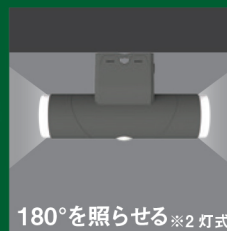

乾電池式

見た目スツキリ

明るさ切りかえ機能付き

シンプルスタイルセンサーライト 乾電池シリーズ

NEW 100%点灯・50%点灯切り替え

100% 明るさ重視

50% 電池寿命重視

シンプル&スタイリッシュ・住宅になじむ形状

シンプル&スタイリッシュ・住宅になじむ形状

ライトの向きを変えられる

180°を照らせる※2灯式

最大探知範囲・距離  
**120°8m**

点灯時間設定  
**10秒**

防雨タイプ  
**IP44**

簡単取り付け

①ネジで止める(付属)  
②はさむ(クランプ) } パーツ別売  
③磁石で吸着 }  
④バンドで巻く }