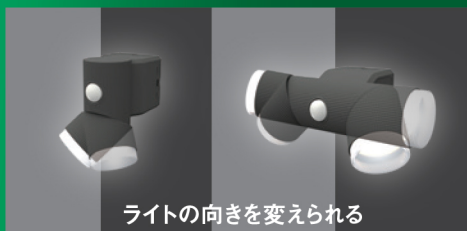

乾電池式

見た目スツキリ

明るさ切りかえ機能付き

シンプルスタイルセンサーライト 乾電池シリーズ

NEW 100%点灯・50%点灯切り替え

100% 明るさ重視

50% 電池寿命重視

シンプル&スタイリッシュ・住宅になじむ形状

シンプル&スタイリッシュ・住宅になじむ形状

ライトの向きを変えられる

180°を照らせる※2灯式

最大探知範囲・距離  
**120°8m**

点灯時間設定  
**10秒**

防雨タイプ  
**IP44**

簡単取り付け

①ネジで止める(付属)  
②はさむ(クランプ) } パーツ別売  
③磁石で吸着 }  
④バンドで巻く }