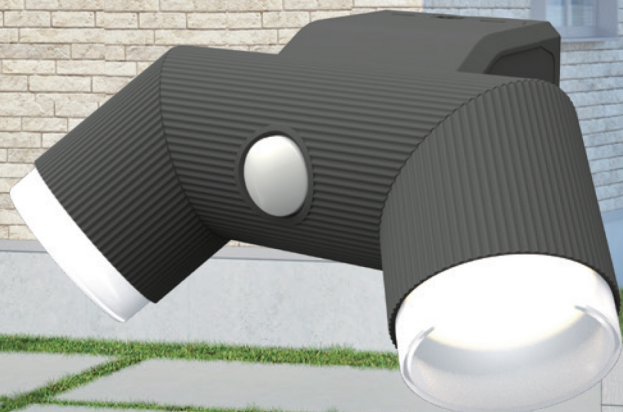

乾電池式

見た目スツキリ

明るさ切りかえ機能付き

シンプルスタイルセンサーライト 乾電池シリーズ

NEW 100%点灯・50%点灯切り替え

100% 明るさ重視

50% 電池寿命重視

シンプル&スタイリッシュ・住宅になじむ形状

シンプル&スタイリッシュ・住宅になじむ形状

ライトの向きを変えられる

180°を照らせる※2灯式

最大探知範囲・距離  
**120°8m**

点灯時間設定  
**10秒**

防雨タイプ  
**IP44**

簡単取り付け

①ネジで止める(付属)  
②はさむ(クランプ) } パーツ別売  
③磁石で吸着 }  
④バンドで巻く }

LED-CY130 4.5W×1 LED

明るさ  
**260**  
ルーメン

長寿命  
タイプ  
単1  
×3  
電池寿命  
**555日**  
(50%点灯を10回/日)

100%点灯時:10ヶ月(300日)  
50%点灯時:1年6ヶ月(555日)

LED-CY260 4.5W×2 LED

明るさ  
**520**  
ルーメン

単1  
×3  
電池寿命  
**300日**  
(50%点灯を10回/日)