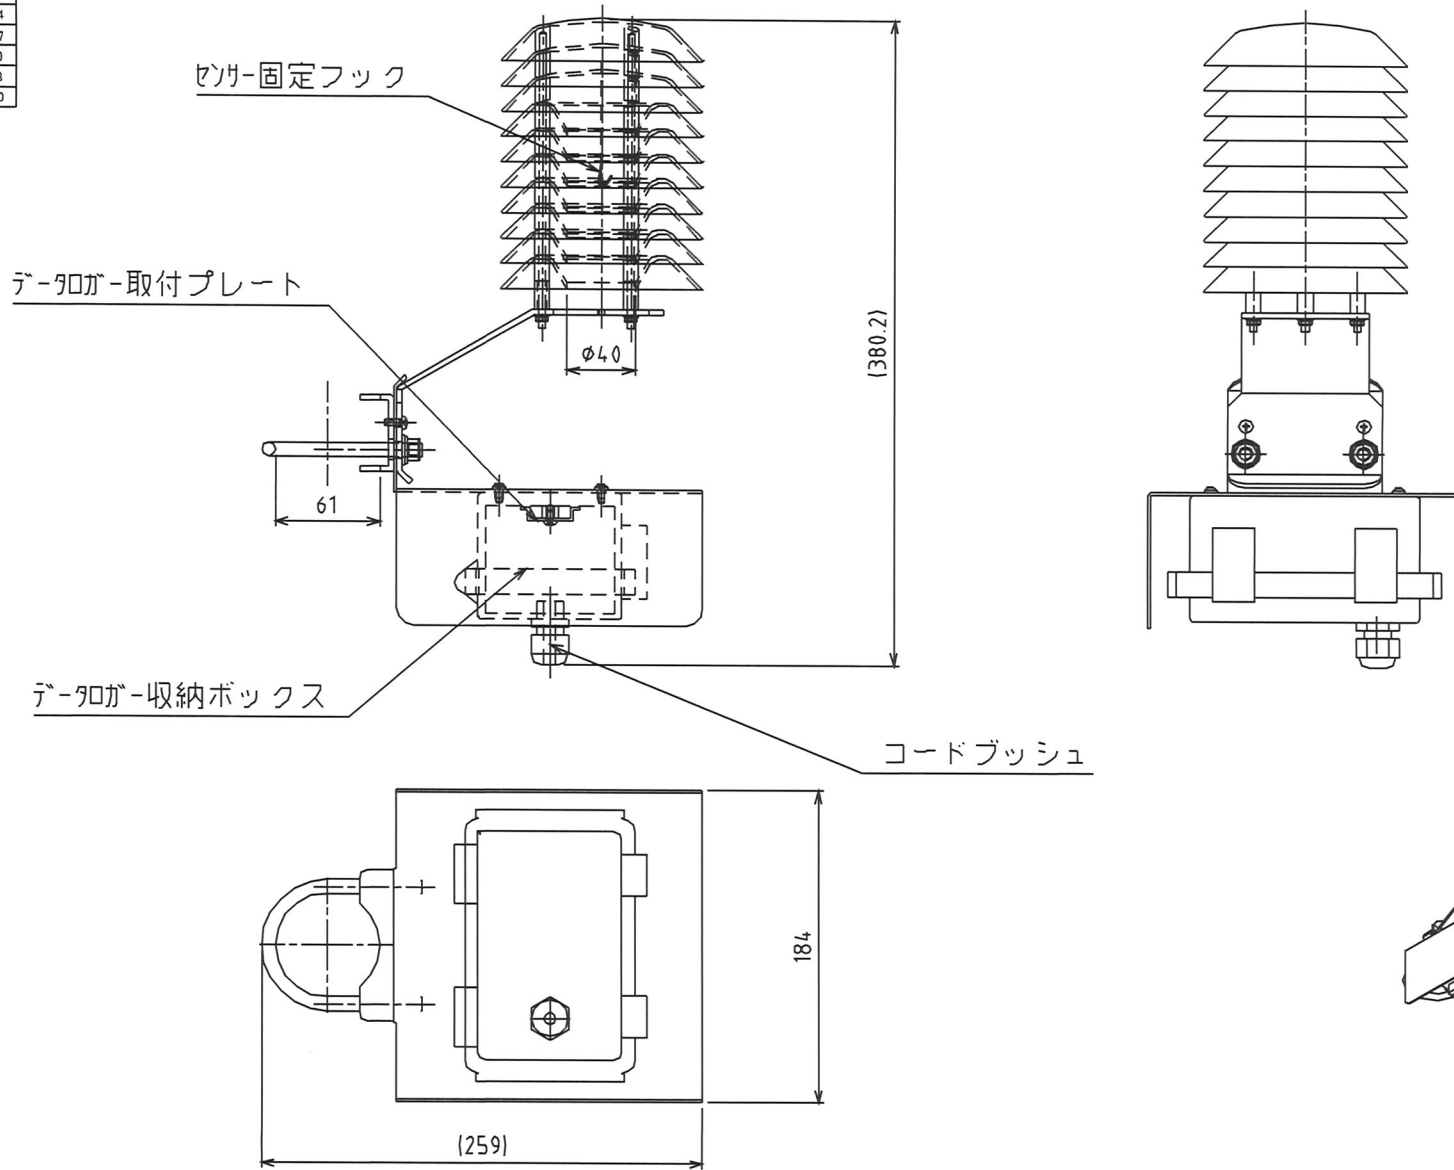

一般公差 GENTOLERANCE ±					
呼び寸法	▽				
テ超工	以下				
6	0.05	0.1	0.1	0.2	
6	30	0.1	0.15	0.2	0.4
30	120	0.15	0.25	0.3	0.7
120	315	0.2	0.4	0.5	1.0
315	1000	0.3	0.7	0.8	1.8
1000		0.5	1.1	1.2	3.0

				質量：1.3kg	承認	検図	担当	写図	材質	第三	尺度	1 / 3	名称	ロガーボックスセット		
									処理	角	個	1	品番	0000	型	LOG-S
記号	年月日	変更記事	担当		2009年01月09日						法		図番	A090109A	式	