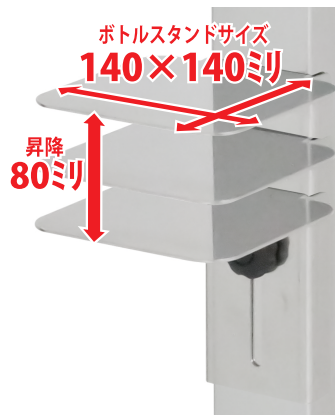

### カンタン高さ調節

140×140mmのボトルスタンドは、ノブを回すことで簡単に高さを調整することができます。(ストローク 80mm) ノブは、ゆるめ過ぎても落下しない落下防止機能付きです。

### 踏みやすい幅広ペダル

踏みやすい幅広ペダル (W180mm) は、かかとを地面に付けた状態でラクに踏み込めます。底面には微調整が可能なアジャスター付きです。