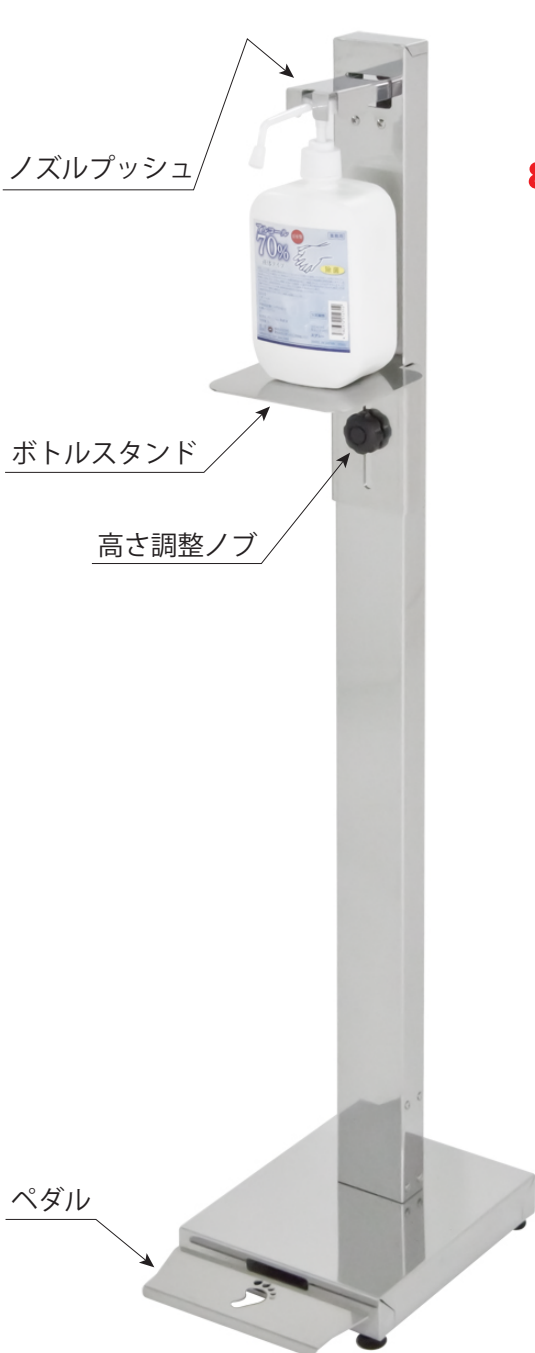

## 踏むだけ **簡単** 除菌!

手を触れず、衛生的に消毒できる **フットペダル式**。

**電池・電源不要**。設置場所を選びません。

ステンレス製だから、サビに強く、**お手入れ簡単**。

**組立不要**。すぐにご使用いただけます。

### カンタン高さ調節

140×140mmのボトルスタンドは、ノブを回すことで簡単に高さを調整することができます。(ストローク 80mm) ノブは、ゆるめ過ぎても落下しない落下防止機能付きです。

### 踏みやすい幅広ペダル

踏みやすい幅広ペダル (W180mm) は、かかとを地面に付けた状態でラクに踏み込めます。底面には微調整が可能なアジャスター付きです。

### 市販のアルコール消毒ポンプに幅広く対応

【対応している消毒ポンプ】  
ボトル高さ：175～255mm  
ボトルサイズ：φ100mm以下  
ポンプヘッド：φ40mm以下

※消毒ポンプは付いておりません。

【型式】 METU-01 (単位：mm)