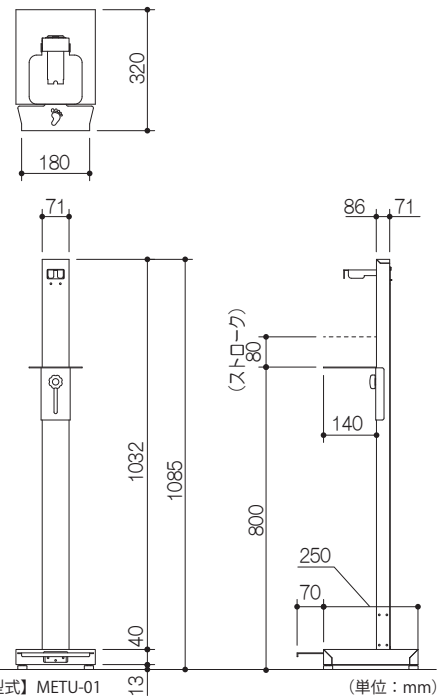

### カンタン高さ調節

140×140mmのボトルスタンドは、ノブを回すことで簡単に高さを調整することができます。(ストローク 80mm) ノブは、ゆるめ過ぎても落下しない落下防止機能付きです。

### 市販のアルコール消毒ポンプに幅広く対応

【対応している消毒ポンプ】  
ボトル高さ：175～255mm  
ボトルサイズ：φ100mm以下  
ポンプヘッド：φ40mm以下

※消毒ポンプは付いておりません。

【型式】 METU-01 (単位：mm)