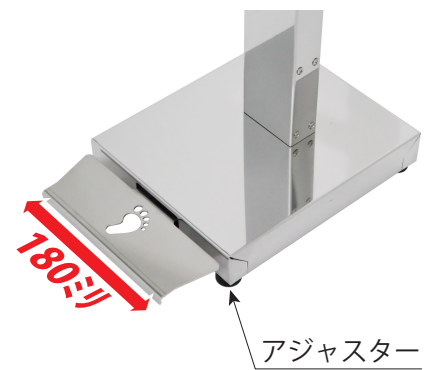

### カンタン高さ調節

140×140mmのボトルスタンドは、ノブを回すことで簡単に高さを調整することができます。(ストローク 80mm) ノブは、ゆるめ過ぎても落下しない落下防止機能付きです。