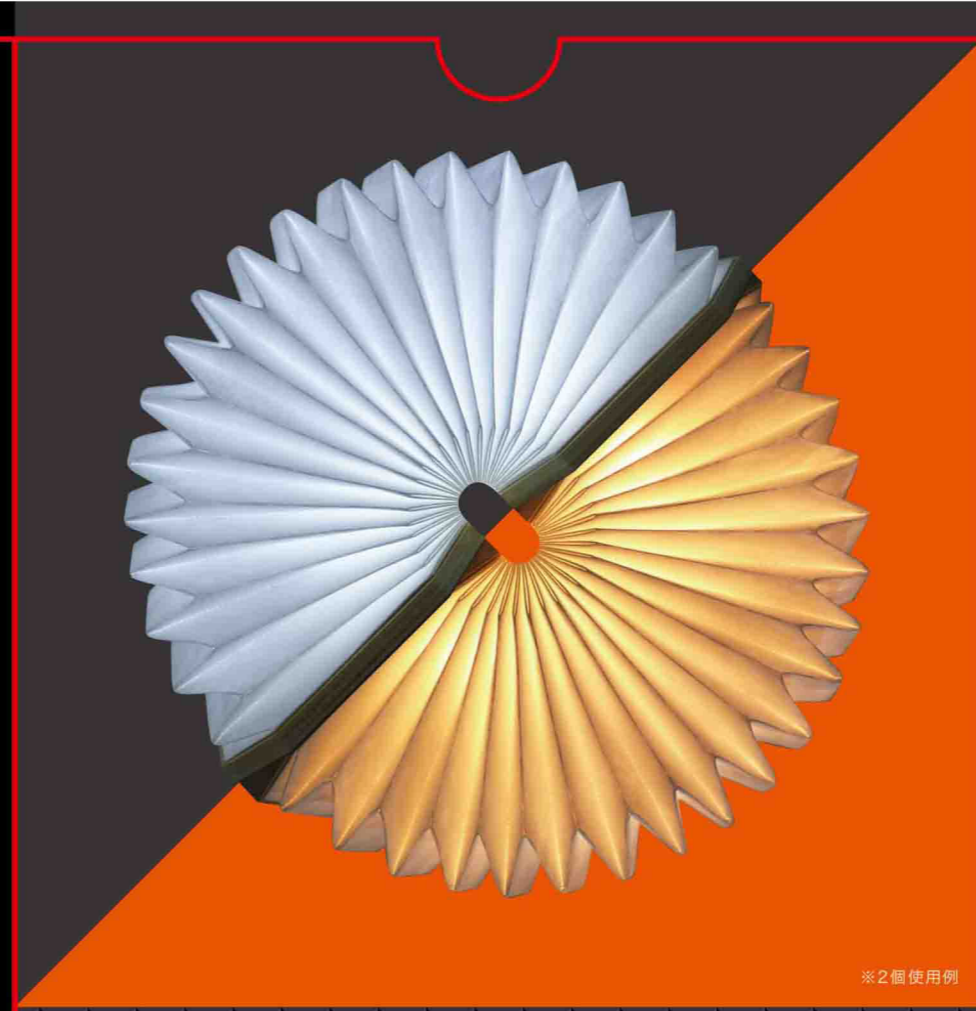

C M Y K

SIZE: 170 x 128 x 42mm

※2個使用例

※2個使用例

仕様 ●素材:木製合板、タイベック、磁石 ●サイズ(約):10.2×10.2×3.4cm ●重量(約):0.17kg 01-200-420
 ●充電容量:1,200mAh ●電池電圧:3.7V ●定格出力:2W

EXELUX® 輸入総発売元
 健康・快適を世界から
METEX
 株式会社メテックス

〒106-0044 東京都港区東麻布3-3-9
 アネックス麻布十番オフィス3階
 TEL03-3589-3300 www.metex.co.jp/