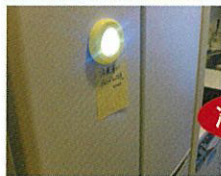

センサのニッセラ  
**NiCERA**  
 エコパフィノ  
**ECOPA  
 FINO**

白色LED 〔人感センサ+明るさセンサ〕

暗くなって人を感知すると**パツ!**と自動点灯します。

マグネットでピタッ!  
 家に帰れば  
 人を感じて  
 ピカッとお出迎え。

スイッチ  
 要らずの  
 安心ライト

便利に使えるスリムタイプ!

玄関ドアに

スチールドアに磁石で

冷蔵庫に

クローゼットに

●スチールロッカーに磁石で  
 ●木製収納に木ネジで

シンク下に

足元灯に

階段、廊下に木ネジで

足元灯に

●スチールベッドに磁石で  
 ●木製ベッドに木ネジで

明るさセンサ  
 人感センサ

高輝度白色LED/3灯

裏面  
 強力磁石付  
 付属の木ネジ  
 でも設置  
 できます

屋内専用

SL-670シリーズ

お好みに合わせて選べるカラーバリエーション

SL-670-TD:ブラウン SL-670-AL:ブルー SL-670-YE:イエロー SL-670-PK:ピンク SL-670-BK:ブラック SL-670-WH:ホワイト

(写真と現物の色は多少異なります。)