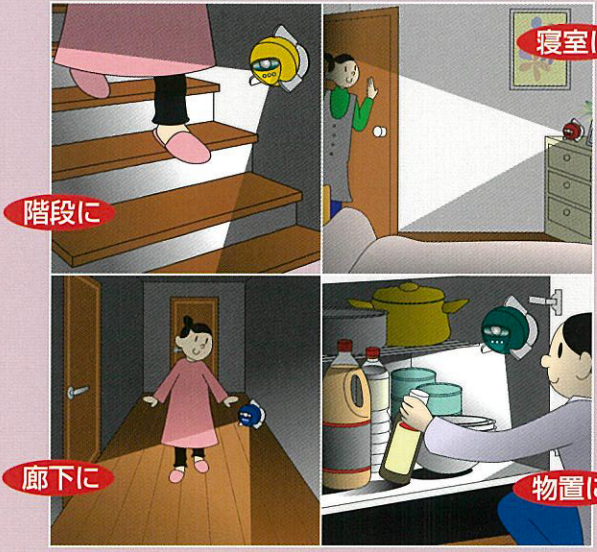

エコパ ECOPA2 mini

超高照度白色発光ダイオード搭載/乾電池式人体検知センサー付自動照明

玄関にオブジェ?と思ったら...

暗くなると... **パツ!**と自動点灯。

屋内専用

※自動点灯時間約10秒(人が動いていると自動延長)

センサー
自動
点灯・消灯

点灯(燐)方向
調整自在

白色発光
ダイオード
x3

配線工事
不要

電池寿命
約6ヶ月

軽量
コンパクト

クローゼットに

明るく、かわい〜く新登場。

いろんな場所でお役に立ちます。

SL-650-WH
ホワイト

LEDだから
球切れなし。

SL-650-PU
パープル

上下左右
角度自在。

SL-650-RE
レッド

置いたり
壁に掛けたり
使い方いろいろ。

SL-650-YE
イエロー

3つのLEDの
スポット照明で
明るい。

SL-650-GR
グリーン

SL-650-BK
ブラック

キレイな6色。選べるカラーバリエーション。

●製品仕様
品名: ECOPA2mini (エコパ2ミニ)
乾電池: 単3形乾電池4本 (別売)
※充電式電池は使用しないでください。
寸法: W80×H100.8×D103mm
重量: 120g (電池含まず)
付属品: 木ねじ3本
点灯時間: 約10秒 (人が動いている間は自動延長)
使用温度範囲: 0~40℃
電池寿命: 約6ヶ月 (1日2分間点灯した場合)