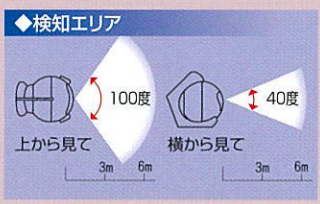

LEDだから
球切れなし。

SL-650-PU
パープル

上下左右
角度自在。

SL-650-RE
レッド

置いたり
壁に掛けたり
使い方いろいろ。

SL-650-YE
イエロー

3つのLEDの
スポット照明で
明るい。

SL-650-GR
グリーン

SL-650-BK
ブラック

キレイな6色。選べるカラーバリエーション。

●製品仕様
品名: ECOPA2mini (エコパ2ミニ)
乾電池: 単3形乾電池4本 (別売)
※充電式電池は使用しないでください。
寸法: W80×H100.8×D103mm
重量: 120g (電池含まず)
付属品: 木ねじ3本
点灯時間: 約10秒 (人が動いている間は自動延長)
使用温度範囲: 0~40℃
電池寿命: 約6ヶ月 (1日2分間点灯した場合)