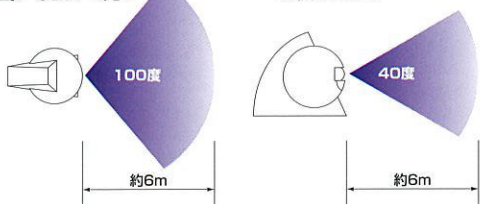

### 〈選べるカラーバリエーション〉

〈検知範囲〉 ●上から見て

●横から見て

※周囲が暗くなると自動的に起  
動し人体の発する赤外線の変  
化を検知します。パツと自動点灯  
し、約10秒後人が動いていると  
自動延長にゆるやかに自動消  
灯します。

〈製品仕様〉 SL-611 (グレー)・SL-612 (メタリックブルー)・SL-613 (クリアオレンジ)・SL-614 (シルバー) ●乾電池:単2形乾電池4本 (別売) ●寸法:105×150×130mm (取付具・ゴム台座含まず) ●重量:260g (電池・ホルダー含まず) ●付属品:木ねじ4本・取付具・ゴム台座・取付用バンド ●点灯時間:約10秒 (人が動いている間は自動的に延長されます) ●使用温度範囲:-10℃~40℃ ●電池寿命:約6ヶ月 (1日3分間点灯した場合)