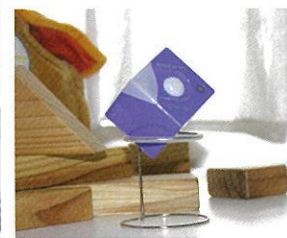

センサのニッセラ
Nicera

エコキューブ
**ECOPA
 CUBE**

屋内専用

SL-660シリーズ

かわいいキューブの超小型センサライト。

《人感センサ》と《明るさセンサ》搭載で…

暗くなって人を感知すると…
パツ!と自動点灯。

※自動点灯時間約10秒(人が動いていると自動延長)

- センサ自動点灯・消灯
- 点灯(検知)方向調整自在
- 白色発光ダイオード搭載
- 電池寿命約6ヶ月(1日2分間点灯の場合)

配線不要
 単5形乾電池3本使用(別売)

インテリアに合わせて選べるカラーバリエーション。

検知エリア

○横から見て

- ◆居間に
- ◆寝室に
- ◆子供部屋に
- ◆化粧室に
- ◆玄関に

仕	様
品名	ECOPA CUBE(エコパキューブ)
品番	SL-660シリーズ
電池	単5形乾電池3本(別売)
寸法	37×37×37mm(スタンド含まず)
重量	約30g(スタンド、電池含まず)
使用温度範囲	0~+40℃
付属品	スタンド