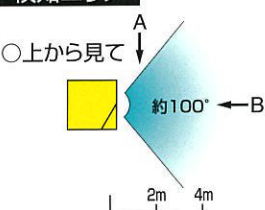

- センサ自動点灯・消灯
- 点灯(検知)方向調整自在
- 白色発光ダイオード搭載
- 電池寿命約6ヶ月(1日2分間点灯の場合)

配線不要
 単5形乾電池3本使用(別売)

インテリアに合わせて選べるカラーバリエーション。

検知エリア

○横から見て

- ◆居間に
- ◆寝室に
- ◆子供部屋に
- ◆化粧室に
- ◆玄関に

仕	様
品名	ECOPA CUBE(エコパキューブ)
品番	SL-660シリーズ
電池	単5形乾電池3本(別売)
寸法	37×37×37mm(スタンド含まず)
重量	約30g(スタンド、電池含まず)
使用温度範囲	0~+40℃
付属品	スタンド