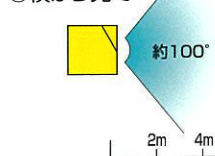

- センサ自動点灯・消灯
- 点灯(検知)方向調整自在
- 白色発光ダイオード搭載
- 電池寿命約6ヶ月(1日2分間点灯の場合)

配線不要
 単5形乾電池3本使用(別売)

インテリアに合わせて選べるカラーバリエーション。

検知エリア

○横から見て

- ◆居間に
- ◆寝室に
- ◆子供部屋に
- ◆化粧室に
- ◆玄関に

仕	様
品名	ECOPA CUBE(エコパキューブ)
品番	SL-660シリーズ
電池	単5形乾電池3本(別売)
寸法	37×37×37mm(スタンド含まず)
重量	約30g(スタンド、電池含まず)
使用温度範囲	0~+40℃
付属品	スタンド