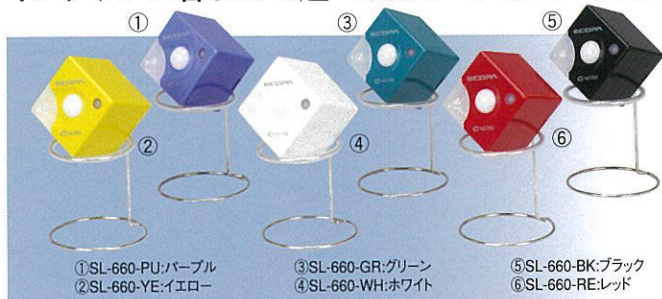

センサのニッセラ
Nicera

エコキューブ
**ECOPA
 CUBE**

屋内専用

SL-660シリーズ

かわいいキューブの超小型センサライト。

《人感センサ》と《明るさセンサ》搭載で…

暗くなって人を感知すると…
パツ!と自動点灯。

※自動点灯時間約10秒(人が動いていると自動延長)

- センサ自動点灯・消灯
- 点灯(検知)方向調整自在
- 白色発光ダイオード搭載
- 電池寿命約6ヶ月(1日2分間点灯の場合)

配線不要
 単5形乾電池3本使用(別売)

インテリアに合わせて選べるカラーバリエーション。

検知エリア

○横から見て

- ◆居間に
- ◆寝室に
- ◆子供部屋に
- ◆化粧室に
- ◆玄関に

仕	様
品名	ECOPA CUBE(エコパキューブ)
品番	SL-660シリーズ
電池	単5形乾電池3本(別売)
寸法	37×37×37mm(スタンド含まず)
重量	約30g(スタンド、電池含まず)
使用温度範囲	0~+40℃
付属品	スタンド