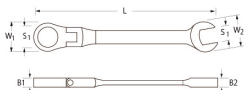

首振りヘッド

72枚ギア内蔵で
省スペースでの作業が可能
左右切り替えレバー付

PROXON

INDUSTRIAL

No.83045~83056

マイクロ・スピーダー フレックスコンビレンチ

	S1	W1	W2	L	B1	B2	
No.83045	8mm	17	16	140	6.5	4.9	JAN 4573271130456
No.83047	10mm	21	19	159	7.3	5.6	JAN 4573271130470
No.83048	11mm	23	21	165	7.7	6.0	JAN 4573271130487
No.83049	12mm	25	22	171	8.2	6.1	JAN 4573271130494
No.83050	13mm	28	24	178	8.6	6.7	JAN 4573271130500
No.83051	14mm	30	26	190	9.0	7.1	JAN 4573271130517
No.83052	15mm	32	28	199	9.4	7.4	JAN 4573271130524
No.83053	16mm	34	29	208	9.9	7.7	JAN 4573271130531
No.83054	17mm	36	31	225	10.3	8.1	JAN 4573271130548
No.83055	18mm	38	32	236	10.7	8.5	JAN 4573271130555
No.83056	19mm	40	34	248	11.2	9.1	JAN 4573271130562
No.83058	21mm	42	46	280	13.0	10.7	JAN 4573271130586
No.83059	22mm	42	46	280	13.0	10.7	JAN 4573271130593
No.83061	24mm	47.5	48	325	14.6	12.0	JAN 4573271130616