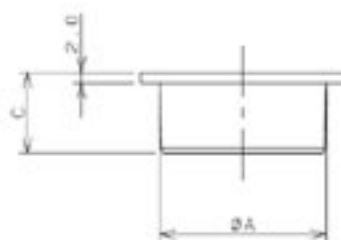

16メッシュ 網目0.4

品番	A	B	C
400-233-20	20.0	26.0	14.0
400-233-25	25.0	34.0	14.0
400-233-30	31.0	38.0	15.0

単位mm

尺度 1/1

製 関 検 関 承認

岩 藤 前 川 杉 澤

2015年02月25日 作成

品番