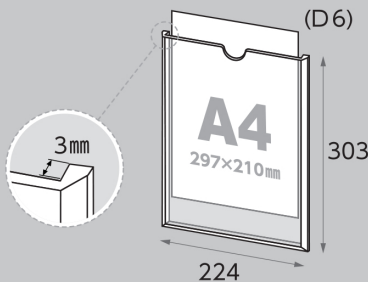

## インフォフレーム A4

業者様用  
パンフレット

参考上代には、消費税は  
含まれておりません。

透明ガラスの外・内面に貼れて  
両面印刷のチラシやポスターも掲示することができます。

ガラス、壁紙、大理石、ホワイトボード、黒板など  
透明両面テープで取り付け出来るところに  
お使いいただけます。

シンプルなデザインで  
スッキリ掲示!

### 透明両面テープ付で かんたん取り付け!

※裏面の枠に透明両面テープが貼ってあります。  
(はくり紙は色付きです)

### 商品サイズ (約mm)

- ★ コピー用紙 A4 サイズ  
約10枚入れることができます。
- ★ 裏面に板が無いので  
両面お使いいただけます。

店舗などで印刷物をPR、案内  
掲示できます。

室内から貼れば室外からでも  
見える!

オフィス、マンション、公共場所の  
掲示板に!

学校や施設など用途に合わせて  
お使いいただけます。

品番	参考上代	中紙サイズ	材質	1P入数	入数	JAN	備考
INFA-4		297mm×210mm(A4サイズ)	ポリスチレン	1	5	4977720003818	透明両面テープ：アクリル系