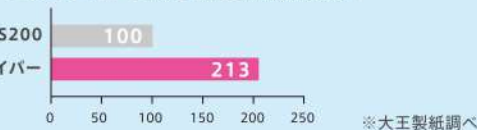

紙粉(リント)

※ソフトワイパー-S200を100とした場合の指数

なめらかさ

やわらかさ

一般的なワイパーの表面イメージ

ソフトマイクロワイパーの表面イメージ

イメージ図

POINT 2