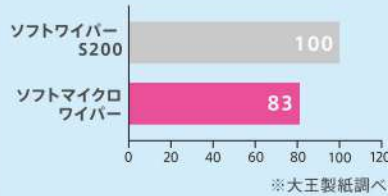

食品衛生法に準じた
試験実施済

水分・油分 ともに吸収力が良いため
あらゆる拭き取り対象に◎!

水

油

使用シーンに合った拭き取り性能で
気兼ねなく使い捨て!

POINT 1

紙粉が少なく、やわらか&なめらか

- 毛羽立ちにくく紙粉が少ないため、脱落した繊維が目立たない。
- 紙表面に細かなしわ(クレープ)をつけているため、表面がなめらか。対象物との接触面が多く拭き取り性が高い。

紙粉(リント)

※ソフトワイパー-S200を100とした場合の指数

なめらかさ

やわらかさ

一般的なワイパーの表面イメージ

ソフトマイクロワイパーの表面イメージ

イメージ図

POINT 2