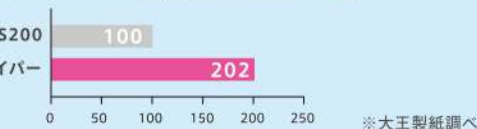

紙粉(リント)

※ソフトワイパー-S200を100とした場合の指数

なめらかさ

やわらかさ

一般的なワイパーの表面イメージ

ソフトマイクロワイパーの表面イメージ

イメージ図

POINT 2