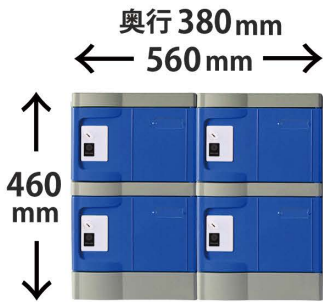

スマートフォン

タブレット

A4 A4書類

ポーチ類

シューズ

小物入れロッカー

私物持込制限のある場所、化粧室、店舗のバックヤードなど、狭いスペースを有効活用！
IC錠でしっかり荷物を守ります

扉カラー：各2色(青・グレー)
有効内寸：約 W274×D344×H197(mm)
材質：ABS/HIPS
付属品：ユーザーカード1枚 ※錠前1つにつき
GMKカード1枚・MKカード1枚
リセットピン1本・非常解錠用キー1本
組立説明書

T-280E-IC2-2
2列2段/4人用

T-280E-IC2-4
2列4段/8人用

T-280E-IC2-6
2列6段/12人用

ICカードで施錠・解錠

複製が難しく防犯性の高い
ICカードキー
緊急時は、非常解錠用キーで
すぐに解錠できます

T-280E-IC3-2
3列2段/6人用

T-280E-IC3-4
3列4段/12人用

T-280E-IC3-6
3列6段/18人用