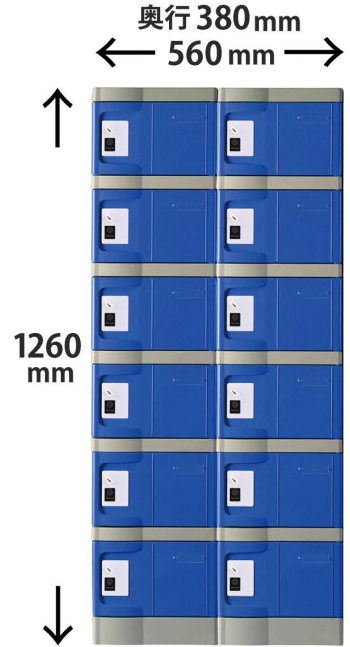

スマートフォン

タブレット

A4 A4書類

ポーチ類

シューズ

小物入れロッカー

私物持込制限のある場所、化粧室、店舗のバックヤードなど、狭いスペースを有効活用！
IC錠でしっかり荷物を守ります

扉カラー：各2色(青・グレー)
有効内寸：約 W274×D344×H197(mm)
材質：ABS/HIPS
付属品：ユーザーカード1枚 ※錠前1つにつき
GMKカード1枚・MKカード1枚
リセットピン1本・非常解錠用キー1本
組立説明書

T-280E-IC2-2
2列2段/4人用

T-280E-IC2-4
2列4段/8人用

T-280E-IC2-6
2列6段/12人用

ICカードで施錠・解錠

複製が難しく防犯性の高い
ICカードキー
緊急時は、非常解錠用キーで
すぐに解錠できます

T-280E-IC3-2
3列2段/6人用

T-280E-IC3-4
3列4段/12人用

T-280E-IC3-6
3列6段/18人用