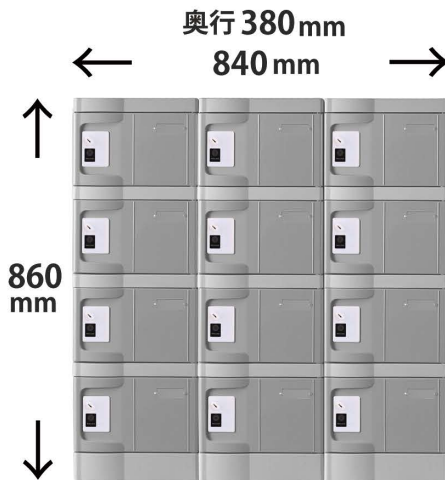

スマートフォン

タブレット

A4 A4書類

ポーチ類

シューズ

小物入れロッカー

私物持込制限のある場所、化粧室、店舗のバックヤードなど、狭いスペースを有効活用！
IC錠でしっかり荷物を守ります

扉カラー：各2色(青・グレー)
有効内寸：約 W274×D344×H197(mm)
材質：ABS/HIPS
付属品：ユーザーカード1枚 ※錠前1つにつき
GMKカード1枚・MKカード1枚
リセットピン1本・非常解錠用キー1本
組立説明書

T-280E-IC2-2
2列2段/4人用

T-280E-IC2-4
2列4段/8人用

T-280E-IC2-6
2列6段/12人用

ICカードで施錠・解錠

複製が難しく防犯性の高い
ICカードキー
緊急時は、非常解錠用キーで
すぐに解錠できます

T-280E-IC3-2
3列2段/6人用

T-280E-IC3-4
3列4段/12人用

T-280E-IC3-6
3列6段/18人用