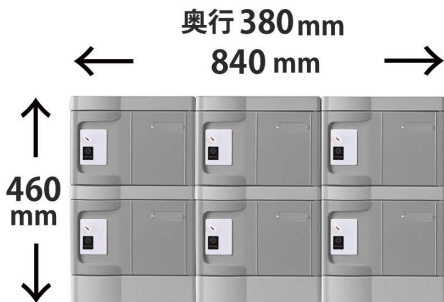

スマートフォン

タブレット

A4 A4書類

ポーチ類

シューズ

小物入れロッカー

私物持込制限のある場所、化粧室、店舗のバックヤードなど、狭いスペースを有効活用！
IC錠でしっかり荷物を守ります

扉カラー：各2色(青・グレー)
有効内寸：約 W274×D344×H197(mm)
材質：ABS/HIPS
付属品：ユーザーカード1枚 ※錠前1つにつき
GMKカード1枚・MKカード1枚
リセットピン1本・非常解錠用キー1本
組立説明書

T-280E-IC2-2
2列2段/4人用

T-280E-IC2-4
2列4段/8人用

T-280E-IC2-6
2列6段/12人用

ICカードで施錠・解錠

複製が難しく防犯性の高い
ICカードキー
緊急時は、非常解錠用キーで
すぐに解錠できます

T-280E-IC3-2
3列2段/6人用

T-280E-IC3-4
3列4段/12人用

T-280E-IC3-6
3列6段/18人用