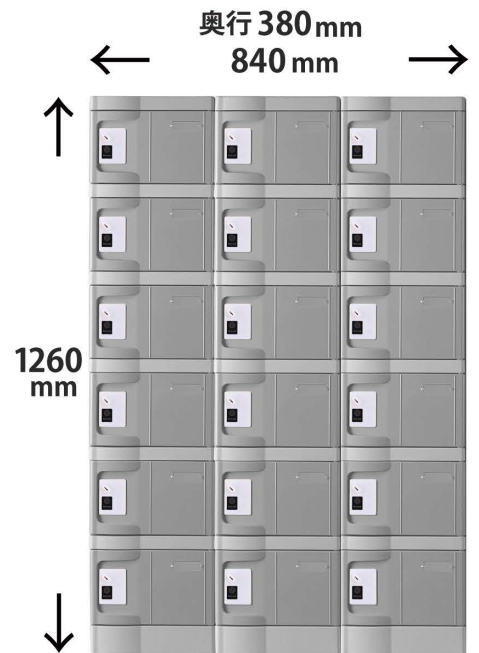

スマートフォン

タブレット

A4 A4書類

ポーチ類

シューズ

小物入れロッカー

私物持込制限のある場所、化粧室、店舗のバックヤードなど、狭いスペースを有効活用！
IC錠でしっかり荷物を守ります

扉カラー：各2色(青・グレー)
有効内寸：約 W274×D344×H197(mm)
材質：ABS/HIPS
付属品：ユーザーカード1枚 ※錠前1つにつき
GMKカード1枚・MKカード1枚
リセットピン1本・非常解錠用キー1本
組立説明書

T-280E-IC2-2
2列2段/4人用

T-280E-IC2-4
2列4段/8人用

T-280E-IC2-6
2列6段/12人用

ICカードで施錠・解錠

複製が難しく防犯性の高い
ICカードキー
緊急時は、非常解錠用キーで
すぐに解錠できます

T-280E-IC3-2
3列2段/6人用

T-280E-IC3-4
3列4段/12人用

T-280E-IC3-6
3列6段/18人用