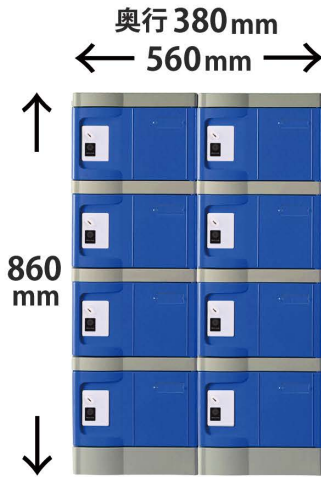

スマートフォン

タブレット

A4 A4書類

ポーチ類

シューズ

小物入れロッカー

私物持込制限のある場所、化粧室、店舗のバックヤードなど、狭いスペースを有効活用！
IC錠でしっかり荷物を守ります

扉カラー：各2色(青・グレー)
有効内寸：約 W274×D344×H197(mm)
材質：ABS/HIPS
付属品：ユーザーカード1枚 ※錠前1つにつき
GMKカード1枚・MKカード1枚
リセットピン1本・非常解錠用キー1本
組立説明書

T-280E-IC2-2
2列2段/4人用

T-280E-IC2-4
2列4段/8人用

T-280E-IC2-6
2列6段/12人用

ICカードで施錠・解錠

複製が難しく防犯性の高い
ICカードキー
緊急時は、非常解錠用キーで
すぐに解錠できます

T-280E-IC3-2
3列2段/6人用

T-280E-IC3-4
3列4段/12人用

T-280E-IC3-6
3列6段/18人用