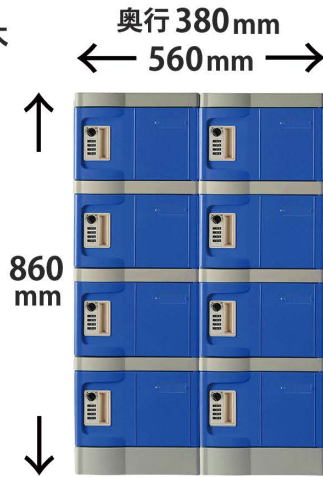

スマートフォン

タブレット

A4 A4書類

ポーチ類

シューズ

小物入れロッカー

私物持込制限のある場所、化粧室、店舗のバックヤードなど、狭いスペースを有効活用！
ダイヤル錠でしっかり荷物を守ります

扉カラー：各2色(青・グレー)
有効内寸：約 W274×D344×H197(mm)
材質：ABS/HIPS
付属品：マスターキー・サーチバー 各1本
組立説明書

T-280E-2-2
2列2段/4人用

T-280E-2-4
2列4段/8人用

T-280E-2-6
2列6段/12人用

鍵不要のキーレスタイプ

再登録するまで
同じ番号を使用できる
固定式のダイヤル錠です

T-280E-3-2
3列2段/6人用

T-280E-3-4
3列4段/12人用

T-280E-3-6
3列6段/18人用