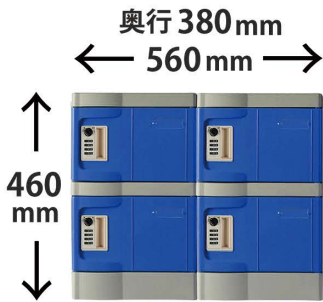

スマートフォン

タブレット

A4 A4書類

ポーチ類

シューズ

小物入れロッカー

私物持込制限のある場所、化粧室、店舗のバックヤードなど、狭いスペースを有効活用！
ダイヤル錠でしっかり荷物を守ります

扉カラー：各2色(青・グレー)
有効内寸：約 W274×D344×H197(mm)
材質：ABS/HIPS
付属品：マスターキー・サーチバー 各1本
組立説明書

T-280E-2-2
2列2段/4人用

T-280E-2-4
2列4段/8人用

T-280E-2-6
2列6段/12人用

鍵不要のキーレスタイプ

再登録するまで
同じ番号を使用できる
固定式のダイヤル錠です

T-280E-3-2
3列2段/6人用

T-280E-3-4
3列4段/12人用

T-280E-3-6
3列6段/18人用