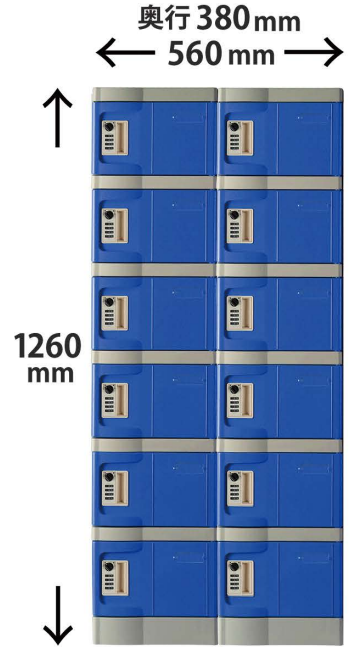

スマートフォン

タブレット

A4 A4書類

ポーチ類

シューズ

小物入れロッカー

私物持込制限のある場所、化粧室、店舗のバックヤードなど、狭いスペースを有効活用！
ダイヤル錠でしっかり荷物を守ります

扉カラー：各2色(青・グレー)
有効内寸：約 W274×D344×H197(mm)
材質：ABS/HIPS
付属品：マスターキー・サーチバー 各1本
組立説明書

T-280E-2-2
2列2段/4人用

T-280E-2-4
2列4段/8人用

T-280E-2-6
2列6段/12人用

鍵不要のキーレスタイプ

再登録するまで
同じ番号を使用できる
固定式のダイヤル錠です

T-280E-3-2
3列2段/6人用

T-280E-3-4
3列4段/12人用

T-280E-3-6
3列6段/18人用