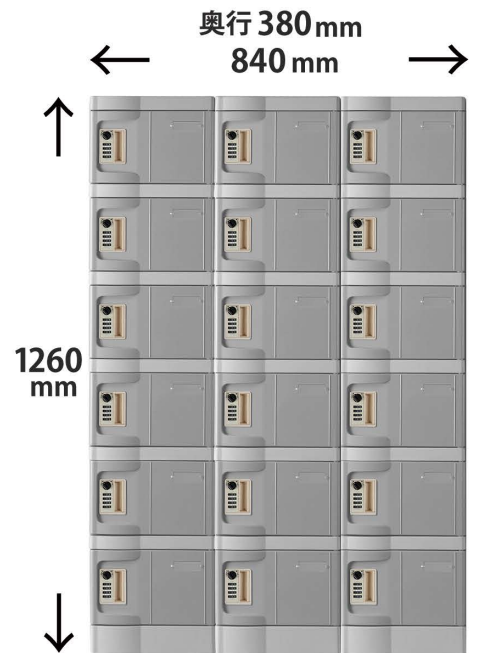

スマートフォン

タブレット

A4 A4書類

ポーチ類

シューズ

小物入れロッカー

私物持込制限のある場所、化粧室、店舗のバックヤードなど、狭いスペースを有効活用！
ダイヤル錠でしっかり荷物を守ります

扉カラー：各2色(青・グレー)
有効内寸：約 W274×D344×H197(mm)
材質：ABS/HIPS
付属品：マスターキー・サーチバー 各1本
組立説明書

T-280E-2-2
2列2段/4人用

T-280E-2-4
2列4段/8人用

T-280E-2-6
2列6段/12人用

鍵不要のキーレスタイプ

再登録するまで
同じ番号を使用できる
固定式のダイヤル錠です

T-280E-3-2
3列2段/6人用

T-280E-3-4
3列4段/12人用

T-280E-3-6
3列6段/18人用