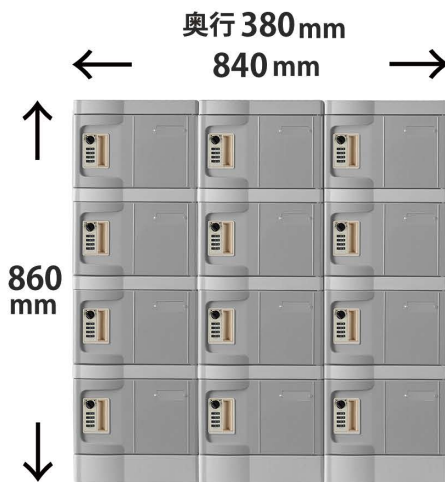

スマートフォン

タブレット

A4 A4書類

ポーチ類

シューズ

小物入れロッカー

私物持込制限のある場所、化粧室、店舗のバックヤードなど、狭いスペースを有効活用！
ダイヤル錠でしっかり荷物を守ります

扉カラー：各2色(青・グレー)
有効内寸：約 W274×D344×H197(mm)
材質：ABS/HIPS
付属品：マスターキー・サーチバー 各1本
組立説明書

T-280E-2-2
2列2段/4人用

T-280E-2-4
2列4段/8人用

T-280E-2-6
2列6段/12人用

鍵不要のキーレスタイプ

再登録するまで
同じ番号を使用できる
固定式のダイヤル錠です

T-280E-3-2
3列2段/6人用

T-280E-3-4
3列4段/12人用

T-280E-3-6
3列6段/18人用