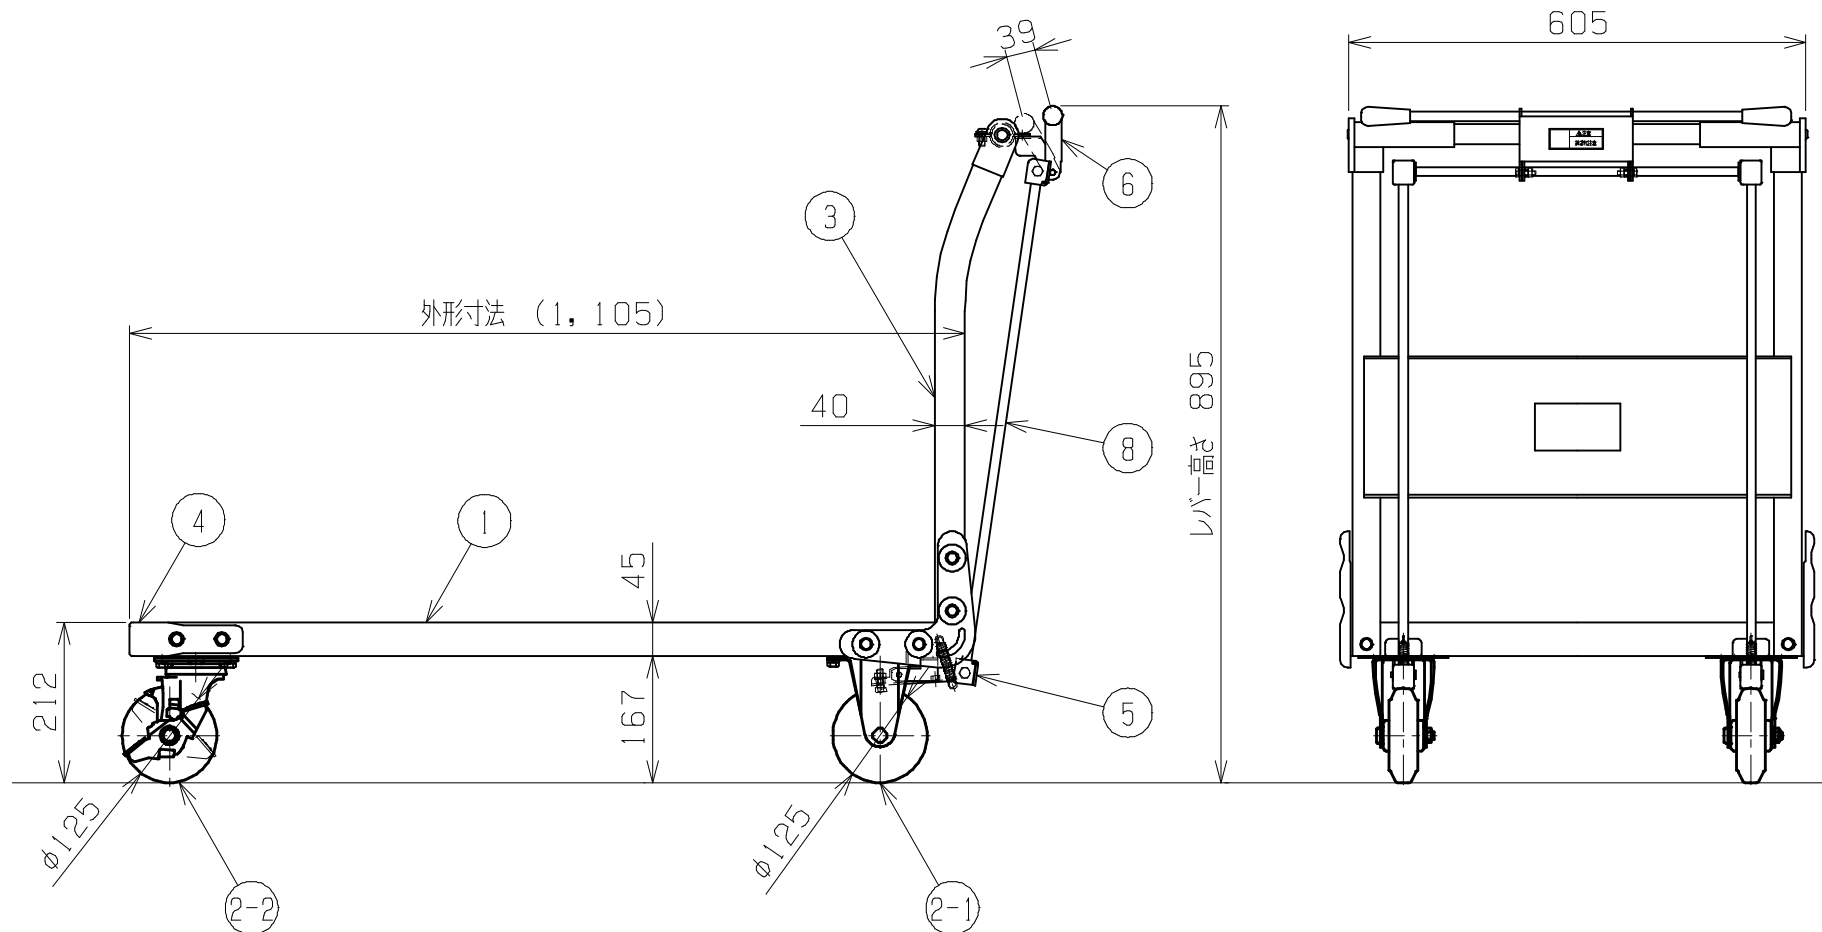

符号	日付	変更内容
△		
△		
△		

均等耐荷重：400kg

荷台有効寸法：W1050×D600

塗装色	キャスター	品番
サカエグリーン	125φゴム車	TAN-66HB
	125φナイロンウレタン車	TAN-66HBNU

7	ブレーキシャフト	2		クロムメッキ
6	ブレーキレバー	1		クロムメッキ
5	ブレーキ本体	2		クロムメッキ
4	コーナークッション	2	PP	グレー色
3	取手	1		
2-2	自在キャスター(ストッパー付)	2	上記参照	
2-1	固定キャスター	2		
1	本体	1		

品番	部品名	1台分数量	材質	備考	
作成	R 2.10.28	3角法	名 特製四輪車 ハンドブレーキ月 W1050×D600 TAN-66HBOO 称 外観図		
承認	設計	製図			尺 度
		中畑			1:10
株式会社 サカエ			図番	葉番	