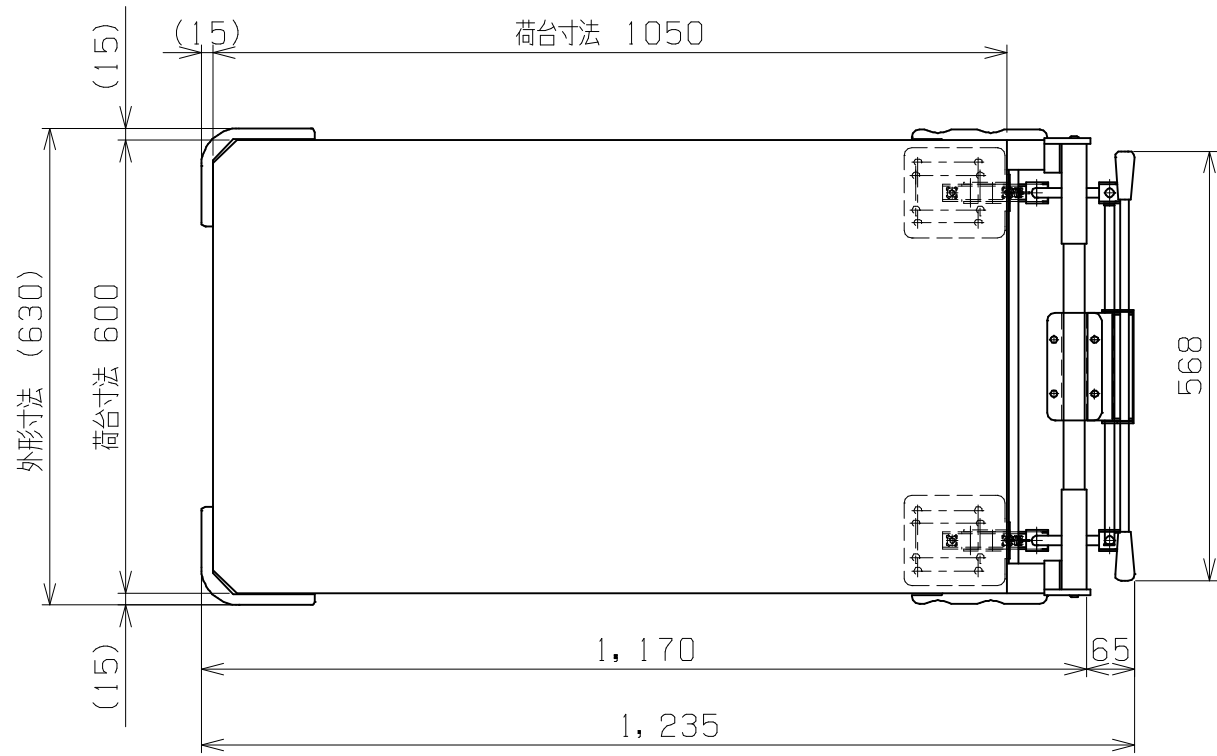

符号	日付	変更内容
△		
△		
△		

均等耐荷重：400kg

荷台有効寸法：W1050×D600

塗装色	キャスター	品番
サカエグリーン	125φゴム車	TAN-66HB
	125φナイロンウレタン車	TAN-66HBNU

7	ブレーキシャフト	2		クロムメッキ
6	ブレーキレバー	1		クロムメッキ
5	ブレーキ本体	2		クロムメッキ
4	コーナークッション	2	PP	グレー色
3	取手	1		
2-2	自在キャスター(ストッパー付)	2	上記参照	
2-1	固定キャスター	2		
1	本体	1		

品番	部品名	1台分数量	材質	備考	
作成	R 2.10.28	3角法	名 特製四輪車 ハンドブレーキ月 W1050×D600 TAN-66HBOO 称 外観図		
承認	設計	製図			尺 度
		中畑			1:10
株式会社 サカエ			図番	葉番	