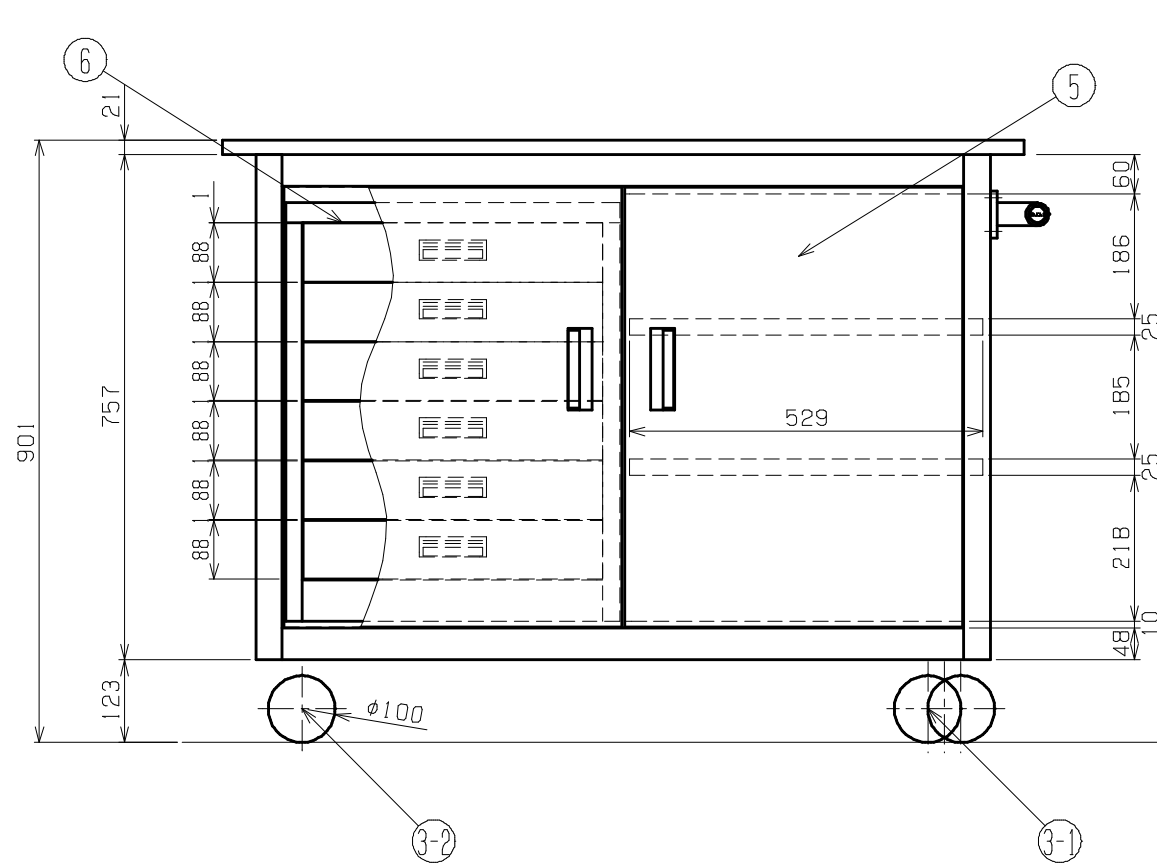

符号	日付	変更内容
△		
△		
△		

引出し内寸法：W419×D394×H78

品番	サカエグリーン塗装
SKR-200T	

均等耐荷重：300kg

7	合板天板	1	改正RoHS指令対応 サカエリュウム張り	21t	
6	キャビネット	1		NKL-66	
5	扉	1セット			
4	取手	1			
3-2	固定キャスター	2	ナンシンSKC-100VS		
3-1	自在キャスター	2	ナンシンSTC-100VS(S-2)		
2	中棚	2			
1	本体	1			
品番	部品名	1台分 数量	材質	備考	
作成	R3.3.23	3角法	名	ジャンボワゴン	
承認	設計	製図		尺度	SKR-200T
		上田	1:8	称	外観図
			図番	葉番	