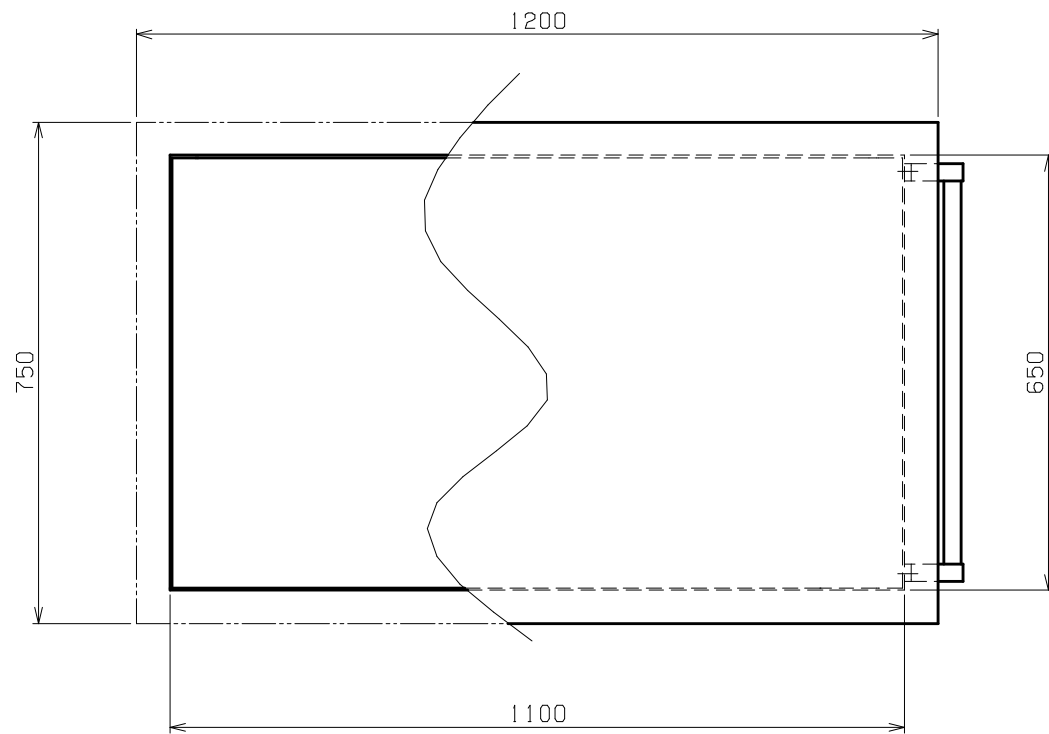

符号	日付	変更内容
△		
△		
△		

引出し内寸法：W419×D394×H78

品番	サカエグリーン塗装
SKR-200T	

均等耐荷重：300kg

7	合板天板	1	改正RoHS指令対応 サカエリュウム張り	21t	
6	キャビネット	1		NKL-66	
5	扉	1セット			
4	取手	1			
3-2	固定キャスター	2	ナンシンSKC-100VS		
3-1	自在キャスター	2	ナンシンSTC-100VS(S-2)		
2	中棚	2			
1	本体	1			
品番	部品名	1台分 数量	材質	備考	
作成	R3.3.23	3角法	名	ジャンボワゴン	
承認	設計	製図		尺度	SKR-200T
		上田	1:8	称	外観図
			図番	葉番	