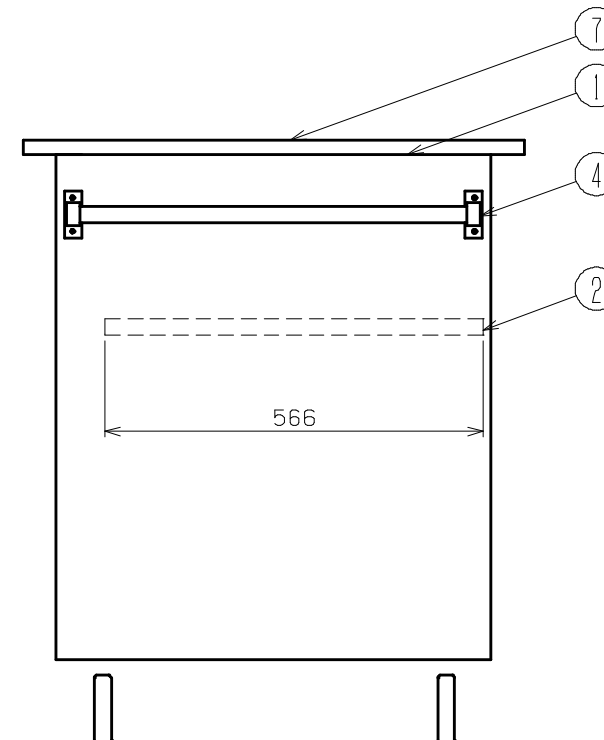

符号	日付	変更内容
△		
△		
△		

引出し内寸法：W419×D394×H78

品番	サカエグリーン塗装
SKR-200T	

均等耐荷重：300kg

7	合板天板	1	改正RoHS指令対応 サカエリュウム張り	21t	
6	キャビネット	1		NKL-66	
5	扉	1セット			
4	取手	1			
3-2	固定キャスター	2	ナンシンSKC-100VS		
3-1	自在キャスター	2	ナンシンSTC-100VS(S-2)		
2	中棚	2			
1	本体	1			
品番	部品名	1台分 数量	材質	備考	
作成	R3.3.23	3角法	名	ジャンボワゴン	
承認	設計	製図		尺度	SKR-200T
		上田	1:8	称	外観図
			図番	葉番	