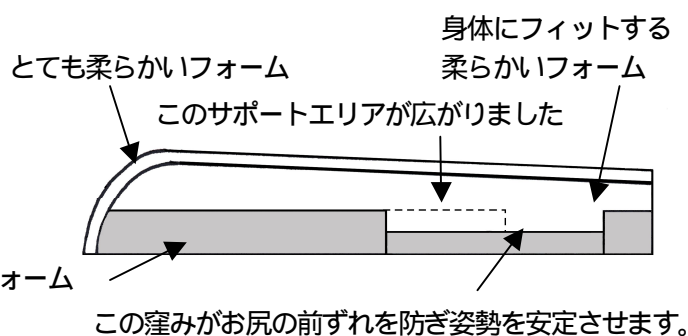

### 車いすを快適に座りませんか！

- 従来品に比べ性能が大幅にアップしました。
- アンカーサポートエリアが広がり、ずっこけ座りの方もより座りやすくなりました。
- 3層構造のフォームで姿勢が安定します。
- おしりにかかる圧力を分散し、痛みを軽減します。
- カバーの表面は身体に優しいパイル地を使用し、裏面には撥水加工を施しました。
- カバーの底面にはノン・スリップ(滑り止め)加工を施しました。
- 左右2ヶ所ループにヒモなどを付けると、車いすを折り畳んだ時にクッションを紛失しません。

### 身体に優しい3層構造

サイズ: 前75mm×後65mm 横400mm×奥行400mm  
カバー: 表地 黒色 パイル地(裏側にラミネート防水加工)  
側面 赤色 ポリエステル(撥水加工)  
底面 滑り止め加工  
重さ: 630g

(製品は、予告なしに変更される場合がございます。)

株式会社ユーキ・トレーディング

www.yukitrading.com

〒110-0008 東京都台東区池之端2-5-46