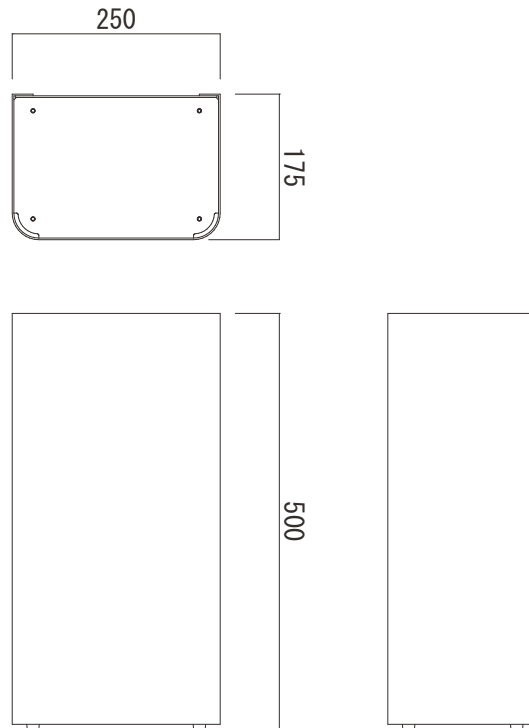

■商品構成

- 材 質：本体／スチール(粉体塗装)
樹脂脚／ポリプロピレン
- カ ラ ー：本体／ホワイト・ブラック
- サ イ ズ：W250×D175×H500mm
- 1台重量：約7.4kg

■設置時のお願い

- 製品は出来るだけ水平を保って設置して下さい。水平を保たないとぐらつきや歪みが生じ、製品の変形や破損の原因につながります。

■標識シールについて

- ◎本体内部には最初から標識シールが貼ってあります。
- ※ただし自治体によっては見えにくい位置とされ容認されない可能性があります。その場合は後付け用の標識シール(別途)を購入していただき各自治体の指示に従って本体外側にシールを貼り付ける等の対処を取ってください。