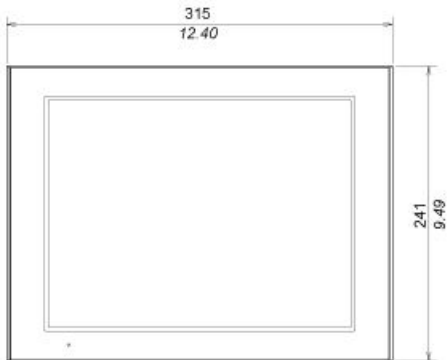

mm  
in.

(GP-4601T)