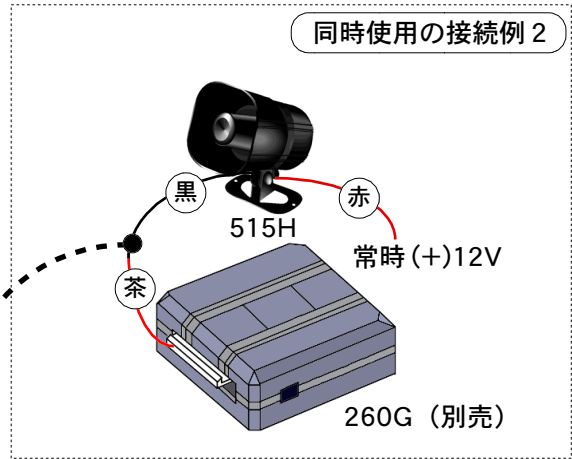

【513Tピエゾ電子サイレン】

本製品は、セパレートタイプのセキュリティ本体のサイレンオプションとして使用できます。
エンジンルーム内のサイレン（514J、514N等）と同時に発報することが可能です。
また、車内サイレン（本製品）として単体での使用も可能です。

信号系統図

取付位置例

注意

- 本製品は耐熱、防水構造ではありません。必ず熱源から30cm以上離れた位置にスピーカー面を下向きにして、水、油分が浸入しないように注意して設置してください。車内専用のオプションサイレンのためエンジンルームへの設置は避けてください。故障の原因になります。
- 514Jなどと併用した場合、電流の不足により、ON/OFF、警告音のボリュームが若干下がる場合があります。
- 本製品はオプションパーツです。本製品のみでは自動車盗難防止装置として機能しません。必ず接続可能なメインユニットと併せてご使用ください。