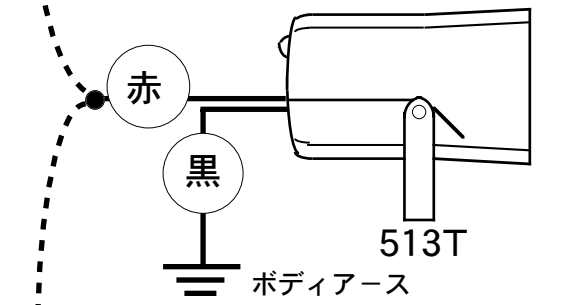

【513Tピエゾ電子サイレン】

本製品は、セパレートタイプのセキュリティ本体のサイレンオプションとして使用できます。
エンジンルーム内のサイレン（514J、514N等）と同時に発報することが可能です。
また、車内サイレン（本製品）として単体での使用も可能です。

信号系統図

取付位置例

注意

- 本製品は耐熱、防水構造ではありません。必ず熱源から30cm以上離れた位置にスピーカー面を下向きにして、水、油分が浸入しないように注意して設置してください。車内専用のオプションサイレンのためエンジンルームへの設置は避けてください。故障の原因になります。
- 514Jなどと併用した場合、電流の不足により、ON/OFF、警告音のボリュームが若干下がる場合があります。
- 本製品はオプションパーツです。本製品のみでは自動車盗難防止装置として機能しません。必ず接続可能なメインユニットと併せてご使用ください。