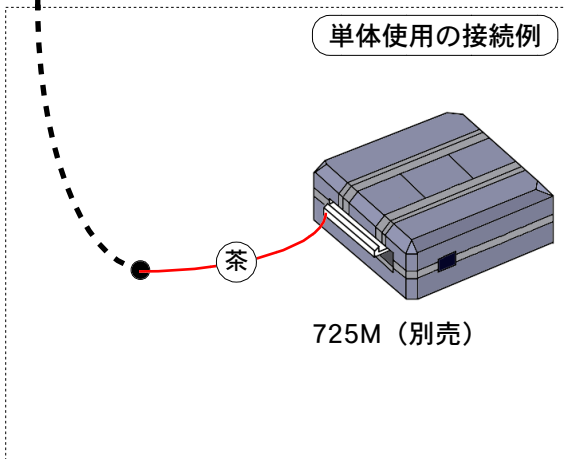

【513Tピエゾ電子サイレン】

本製品は、セパレートタイプのセキュリティ本体のサイレンオプションとして使用できます。
エンジンルーム内のサイレン（514J、514N等）と同時に発報することが可能です。
また、車内サイレン（本製品）として単体での使用も可能です。

信号系統図

取付位置例

注意

- 本製品は耐熱、防水構造ではありません。必ず熱源から30cm以上離れた位置にスピーカー面を下向きにして、水、油分が浸入しないように注意して設置してください。車内専用のオプションサイレンのためエンジンルームへの設置は避けてください。故障の原因になります。
- 514Jなどと併用した場合、電流の不足により、ON/OFF、警告音のボリュームが若干下がる場合があります。
- 本製品はオプションパーツです。本製品のみでは自動車盗難防止装置として機能しません。必ず接続可能なメインユニットと併せてご使用ください。