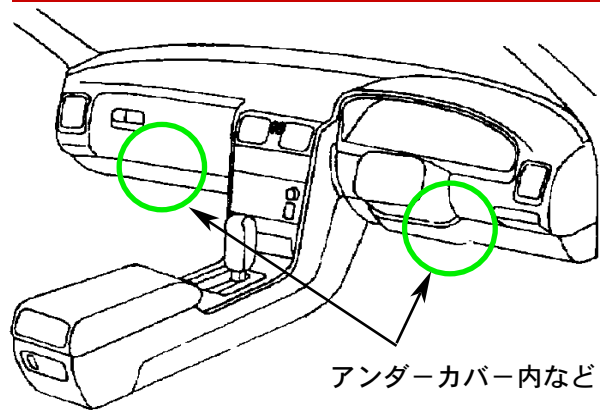

【513Tピエゾ電子サイレン】

本製品は、セパレートタイプのセキュリティ本体のサイレンオプションとして使用できます。
エンジンルーム内のサイレン（514J、514N等）と同時に発報することが可能です。
また、車内サイレン（本製品）として単体での使用も可能です。

信号系統図

取付位置例

注意

- 本製品は耐熱、防水構造ではありません。必ず熱源から30cm以上離れた位置にスピーカー面を下向きにして、水、油分が浸入しないように注意して設置してください。車内専用のオプションサイレンのためエンジンルームへの設置は避けてください。故障の原因になります。
- 514Jなどと併用した場合、電流の不足により、ON/OFF、警告音のボリュームが若干下がる場合があります。
- 本製品はオプションパーツです。本製品のみでは自動車盗難防止装置として機能しません。必ず接続可能なメインユニットと併せてご使用ください。