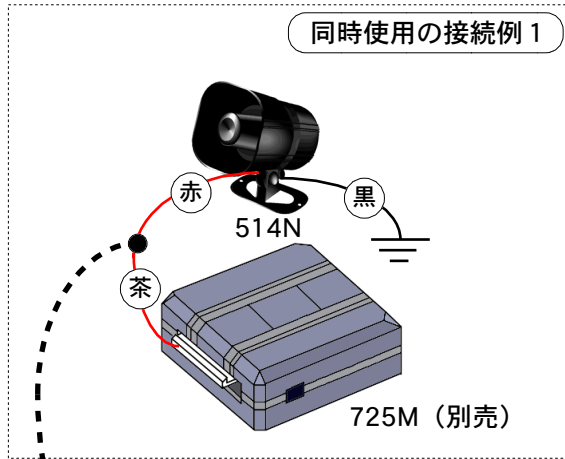

【513Tピエゾ電子サイレン】

本製品は、セパレートタイプのセキュリティ本体のサイレンオプションとして使用できます。
エンジンルーム内のサイレン（514J、514N等）と同時に発報することが可能です。
また、車内サイレン（本製品）として単体での使用も可能です。

信号系統図

取付位置例

注意

- 本製品は耐熱、防水構造ではありません。必ず熱源から30cm以上離れた位置にスピーカー面を下向きにして、水、油分が浸入しないように注意して設置してください。車内専用のオプションサイレンのためエンジンルームへの設置は避けてください。故障の原因になります。
- 514Jなどと併用した場合、電流の不足により、ON/OFF、警告音のボリュームが若干下がる場合があります。
- 本製品はオプションパーツです。本製品のみでは自動車盗難防止装置として機能しません。必ず接続可能なメインユニットと併せてご使用ください。