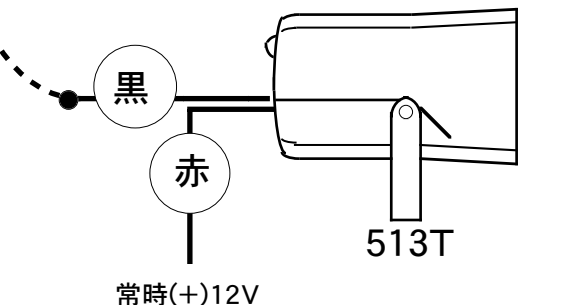

【513Tピエゾ電子サイレン】

本製品は、セパレートタイプのセキュリティ本体のサイレンオプションとして使用できます。
エンジンルーム内のサイレン（514J、514N等）と同時に発報することが可能です。
また、車内サイレン（本製品）として単体での使用も可能です。

信号系統図

取付位置例

注意

- 本製品は耐熱、防水構造ではありません。必ず熱源から30cm以上離れた位置にスピーカー面を下向きにして、水、油分が浸入しないように注意して設置してください。車内専用のオプションサイレンのためエンジンルームへの設置は避けてください。故障の原因になります。
- 514Jなどと併用した場合、電流の不足により、ON/OFF、警告音のボリュームが若干下がる場合があります。
- 本製品はオプションパーツです。本製品のみでは自動車盗難防止装置として機能しません。必ず接続可能なメインユニットと併せてご使用ください。