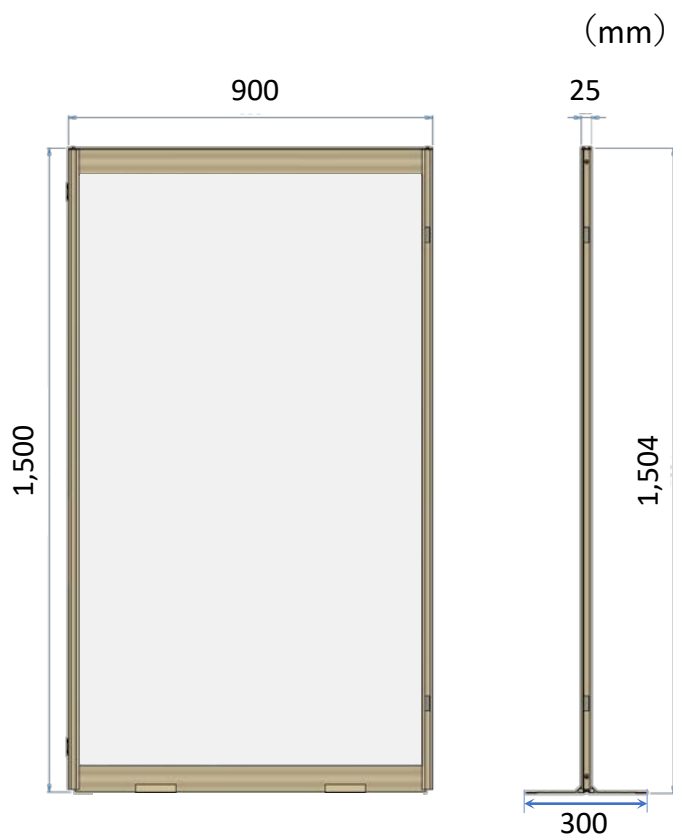

ジョイントパーテーション

《マグネットで簡単ジョイント》

- 連結パーツなしで複数のパーテーションを連結する事ができます。

《アルミ製フラット脚を採用》

- フラットな構造で床面との隙間が少なく、プライバシーの保護に有効です。

連結バリエーション

希望小売価格
(送料込み*)

*送料は、沖縄・北海道・
他離島は別途発生いたします。

《製品仕様》

フレーム	アルミニウム合金 (アルマイト)
パネル	プラスチックダンボール (ポリプロピレン) 厚さ5mm
製品重量	約4kg

《使用例》

軽量で避難所等にも
オススメです！

オフィスの間仕切りに！

《収納時》

脚部を取り外して
省スペースで
収納できます。

製品に関するお問合せ先はこちらまで