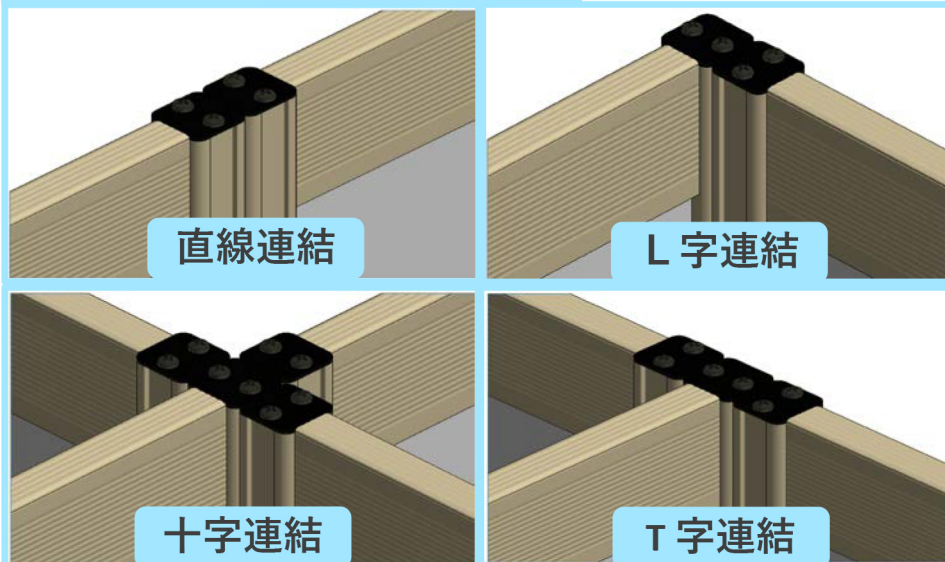

ジョイントパーテーション

《マグネットで簡単ジョイント》

- 連結パーツなしで複数のパーテーションを連結する事ができます。

《アルミ製フラット脚を採用》

- フラットな構造で床面との隙間が少なく、プライバシーの保護に有効です。

連結バリエーション

希望小売価格
(送料込み*)

*送料は、沖縄・北海道・
他離島は別途発生いたします。

《製品仕様》

フレーム	アルミニウム合金 (アルマイト)
パネル	プラスチックダンボール (ポリプロピレン) 厚さ5mm
製品重量	約4kg

《使用例》

軽量で避難所等にも
オススメです！

オフィスの間仕切りに！

《収納時》

脚部を取り外して
省スペースで
収納できます。

製品に関するお問合せ先はこちらまで