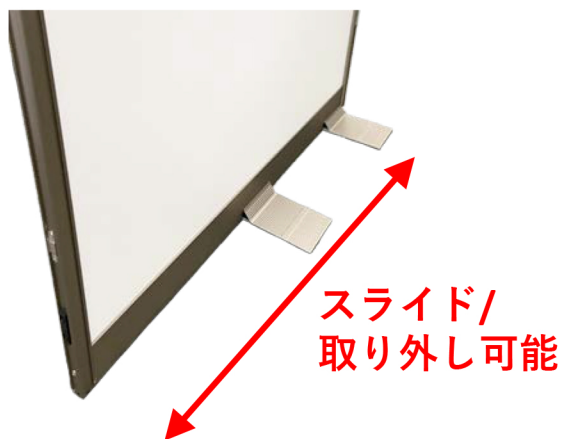

ジョイントパーテーション

《マグネットで簡単ジョイント》

- 連結パーツなしで複数のパーテーションを連結する事ができます。

《アルミ製フラット脚を採用》

- フラットな構造で床面との隙間が少なく、プライバシーの保護に有効です。

連結バリエーション

希望小売価格
(送料込み*)

*送料は、沖縄・北海道・
他離島は別途発生いたします。

《製品仕様》

フレーム	アルミニウム合金 (アルマイト)
パネル	プラスチックダンボール (ポリプロピレン) 厚さ5mm
製品重量	約4kg

《使用例》

軽量で避難所等にも
オススメです！

オフィスの間仕切りに！

《収納時》

脚部を取り外して
省スペースで
収納できます。

製品に関するお問合せ先はこちらまで