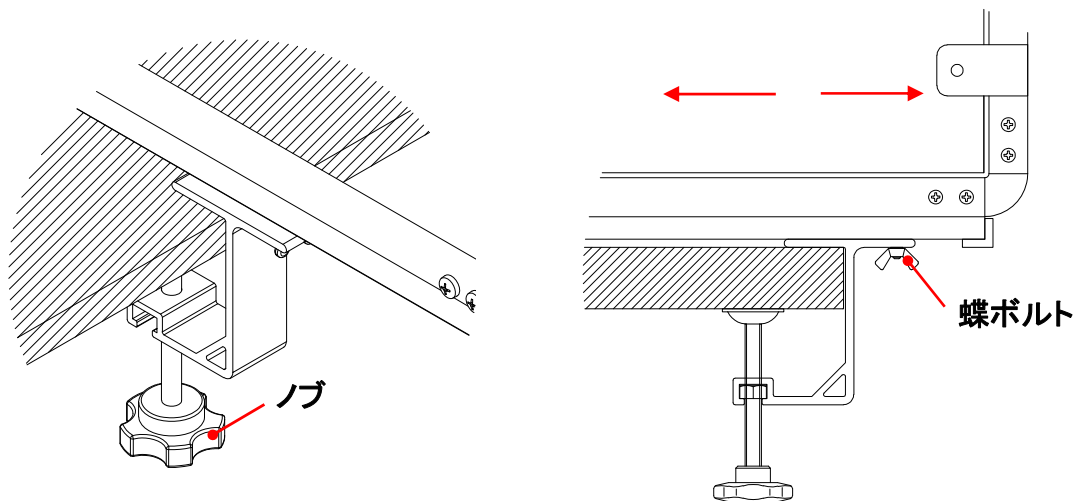

この度は、弊社製品をお買い上げいただき、誠にありがとうございます。
ご使用前にこの説明書をよくお読みの上、正しくお使いください。
お読みになった後、大切に保管してください。

1 同梱内容

- ・製品本体

2 各部名称

3 取付・スライド

- ・テーブルに取り付ける際は、ノブを回して固定してください。
- ・蝶ボルトでアルミフレームが固定されています。
蝶ボルトを緩めることでアルミフレームをスライドさせることができます。

※注意

確実に固定できていること、自立していることをご確認の上、使用してください。

4 『クリアパネル』・『パネルバンド』

- ・初回使用時は、養生シートを剥がしてからご使用ください。
- ・透明ボルト/ナットを回すと『パネルバンド』の取外しが可能です。
- ・『クリアパネル』の清掃やパネルの交換作業が容易にできます。
- ・ご使用の際は、全てのパネルバンドを取付け、ボルトの緩みが無い事をご確認の上、ご使用ください。

『クリアパネル』『パネルバンド』取付

5 ⚠ 注意

- ・高温になる場所(50℃以上)や直射日光が当たる場所への設置はご遠慮ください。
- ・火の気のある場所での使用はご遠慮ください。
- ・設置する際は、確実にノブ・蝶ボルトを締めて固定し、安定して自立していることを確認してください。
- ・もたれかかったり、ぶら下がったりしないでください。転倒や破損の原因になります。
- ・部品やネジが外れかけている状態で使用しないでください。
- ・風があたる場所では、転倒の可能性があります。危険が予想される場合は、使用を控えてください。
- ・『クリアパネル』や『パネルバンド』の端面を指でなぞると怪我の恐れがあります。
- ・『パネルバンド』を固定する六角ボルト・ナット・ワッシャーは、大変小さな透明部品となっています。乳児や小さい子供が手にすると誤飲の恐れがある為、ご注意ください。
- ・飛沫ガード(クランプ)のパネルバンドは、全て『パネルバンド80』で設定しています。追加購入される際は、本取り扱い説明書をよくご確認の上、ご購入ください。
- ・別製品である飛沫ガード(開口なし・開口あり)にはクランプを取り付けることが出来ません。追加購入される際はご注意ください。
- ・製品を叩く、蹴る、投げる等、乱暴に取り扱わないでください。強い衝撃を与えると破損します。
- ・製品の仕様が予告なく変更になる可能性があります。ご了承ください。
- ・製品を持ち運ぶ際は、必ずアルミフレームをお持ちください。『クリアパネル』を手で掴んで運ばないようにお願いします。破損や汚れの原因になります。
- ・『クリアパネル』の左右のバランスが若干違う場合があります。ご了承ください。
- ・清掃には柔らかい布を使用し、汚れが目立つ際は中性洗剤やアルコールを布に含ませて拭き取ってください。

6 仕様

■パネルサイズ

- ①幅 450mm×高さ792.5mm×奥行30mm
- ②幅 600mm×高さ792.5mm×奥行30mm

※①～②の製品仕様は全て同じになります。

幅のみ違います。

■材質

- ・フレーム:アルミニウム合金(アルマイト処理)
- ・クリアパネル:A-PET