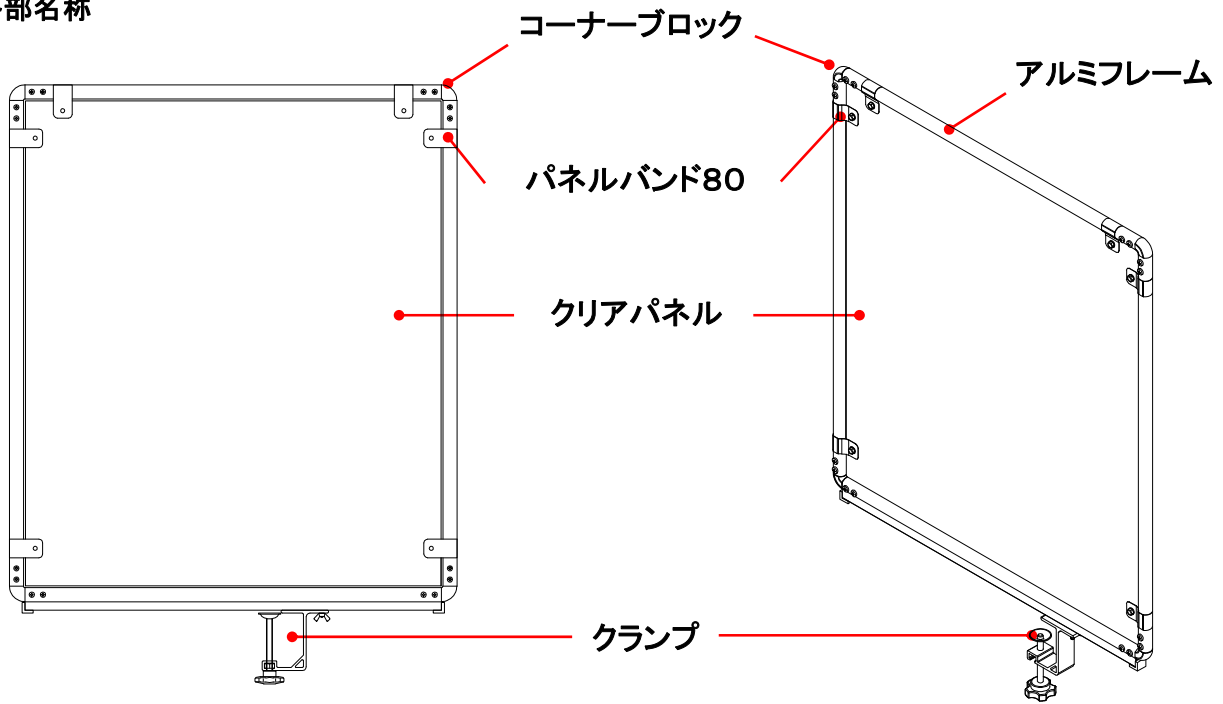

この度は、弊社製品をお買い上げいただき、誠にありがとうございます。
ご使用前にこの説明書をよくお読みの上、正しくお使いください。
お読みになった後、大切に保管してください。

1 同梱内容

- ・製品本体

2 各部名称

3 取付・スライド

- ・テーブルに取り付ける際は、ノブを回して固定してください。
- ・蝶ボルトでアルミフレームが固定されています。
蝶ボルトを緩めることでアルミフレームをスライドさせることができます。

※注意

確実に固定できていること、自立していることをご確認の上、使用してください。

4 『クリアパネル』・『パネルバンド』

- ・初回使用時は、養生シートを剥がしてからご使用ください。
- ・透明ボルト/ナットを回すと『パネルバンド』の取外しが可能です。
- ・『クリアパネル』の清掃やパネルの交換作業が容易にできます。
- ・ご使用の際は、全てのパネルバンドを取付け、ボルトの緩みが無い事をご確認の上、ご使用ください。

『クリアパネル』『パネルバンド』取付

5 ⚠ 注意

- ・高温になる場所(50℃以上)や直射日光が当たる場所への設置はご遠慮ください。
- ・火の気のある場所での使用はご遠慮ください。
- ・設置する際は、確実にノブ・蝶ボルトを締めて固定し、安定して自立していることを確認してください。
- ・もたれかかったり、ぶら下がったりしないでください。転倒や破損の原因になります。
- ・部品やネジが外れかけている状態で使用しないでください。
- ・風があたる場所では、転倒の可能性があります。危険が予想される場合は、使用を控えてください。
- ・『クリアパネル』や『パネルバンド』の端面を指でなぞると怪我の恐れがあります。
- ・『パネルバンド』を固定する六角ボルト・ナット・ワッシャーは、大変小さな透明部品となっています。乳児や小さい子供が手にすると誤飲の恐れがある為、ご注意ください。
- ・飛沫ガード(クランプ)のパネルバンドは、全て『パネルバンド80』で設定しています。追加購入される際は、本取り扱い説明書をよくご確認の上、ご購入ください。
- ・別製品である飛沫ガード(開口なし・開口あり)にはクランプを取り付けることが出来ません。追加購入される際はご注意ください。
- ・製品を叩く、蹴る、投げる等、乱暴に取り扱わないでください。強い衝撃を与えると破損します。
- ・製品の仕様が予告なく変更になる可能性があります。ご了承ください。
- ・製品を持ち運ぶ際は、必ずアルミフレームをお持ちください。『クリアパネル』を手で掴んで運ばないようにお願いします。破損や汚れの原因になります。
- ・『クリアパネル』の左右のバランスが若干違う場合があります。ご了承ください。
- ・清掃には柔らかい布を使用し、汚れが目立つ際は中性洗剤やアルコールを布に含ませて拭き取ってください。

6 仕様

■パネルサイズ

- ①幅 450mm×高さ792.5mm×奥行30mm
- ②幅 600mm×高さ792.5mm×奥行30mm

※①～②の製品仕様は全て同じになります。

幅のみ違います。

■材質

- ・フレーム:アルミニウム合金(アルマイト処理)
- ・クリアパネル:A-PET