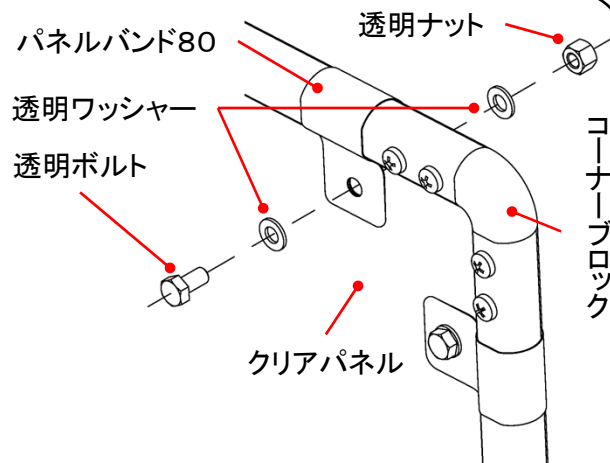

この度は、弊社製品をお買い上げいただき、誠にありがとうございます。
ご使用前にこの説明書をよくお読みの上、正しくお使いください。
お読みになった後、大切に保管してください。

1 同梱内容

- ・製品本体

2 各部名称

3 取付・スライド

- ・テーブルに取り付ける際は、ノブを回して固定してください。
- ・蝶ボルトでアルミフレームが固定されています。
蝶ボルトを緩めることでアルミフレームをスライドさせることができます。

※注意

確実に固定できていること、自立していることをご確認の上、使用してください。

4 『クリアパネル』・『パネルバンド』

- ・初回使用時は、養生シートを剥がしてからご使用ください。
- ・透明ボルト/ナットを回すと『パネルバンド』の取外しが可能です。
- ・『クリアパネル』の清掃やパネルの交換作業が容易にできます。
- ・ご使用の際は、全てのパネルバンドを取付け、ボルトの緩みが無い事をご確認の上、ご使用ください。

『クリアパネル』『パネルバンド』取付

5 ⚠ 注意

- ・高温になる場所(50℃以上)や直射日光が当たる場所への設置はご遠慮ください。
- ・火の気のある場所での使用はご遠慮ください。
- ・設置する際は、確実にノブ・蝶ボルトを締めて固定し、安定して自立していることを確認してください。
- ・もたれかかったり、ぶら下がったりしないでください。転倒や破損の原因になります。
- ・部品やネジが外れかけている状態で使用しないでください。
- ・風があたる場所では、転倒の可能性があります。危険が予想される場合は、使用を控えてください。
- ・『クリアパネル』や『パネルバンド』の端面を指でなぞると怪我の恐れがあります。
- ・『パネルバンド』を固定する六角ボルト・ナット・ワッシャーは、大変小さな透明部品となっています。乳児や小さい子供が手にすると誤飲の恐れがある為、ご注意ください。
- ・飛沫ガード(クランプ)のパネルバンドは、全て『パネルバンド80』で設定しています。追加購入される際は、本取り扱い説明書をよくご確認の上、ご購入ください。
- ・別製品である飛沫ガード(開口なし・開口あり)にはクランプを取り付けることが出来ません。追加購入される際はご注意ください。
- ・製品を叩く、蹴る、投げる等、乱暴に取り扱わないでください。強い衝撃を与えると破損します。
- ・製品の仕様が予告なく変更になる可能性があります。ご了承ください。
- ・製品を持ち運ぶ際は、必ずアルミフレームをお持ちください。『クリアパネル』を手で掴んで運ばないようにお願いします。破損や汚れの原因になります。
- ・『クリアパネル』の左右のバランスが若干違う場合があります。ご了承ください。
- ・清掃には柔らかい布を使用し、汚れが目立つ際は中性洗剤やアルコールを布に含ませて拭き取ってください。

6 仕様

■パネルサイズ

- ①幅 450mm×高さ792.5mm×奥行30mm
- ②幅 600mm×高さ792.5mm×奥行30mm

※①～②の製品仕様は全て同じになります。

幅のみ違います。

■材質

- ・フレーム:アルミニウム合金(アルマイト処理)
- ・クリアパネル:A-PET