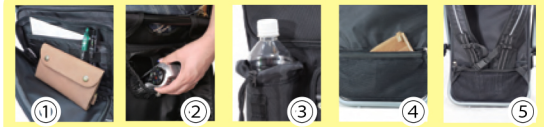

座れるリュック

軽くて容量たっぷりのリュックがイスに変身！ ※イスは取り外せませ
散歩、スポーツ観戦、アウトドア、旅行、釣りなど大活躍！

耐荷重 **100 KG**

軽量 **1.6 KG**

- サイズ (mm)
イスの使用時：H450xW360xD310
イスを外した状態のバッグ：
H420xW280xD220
- 材質：本体 / ポリエステル
フレーム / アルミ合金
- 容量 (l)：25
- カラー：ブラック

メイン収納以外にもたくさんのポケット

- ① SIGNET ロゴの入った外側ファスナーポケットは筆記具など小物を入れるのに便利
- ② カメラをすぐに取り出せる懸垂式ポケット
- ③ ドリンクホルダー（保温・保冷機能付き）
- ④ 背面ポケットは背中に密着するので、貴重品を入れるのに安心
- ⑤ ショルダーベルト：反射テープ付きで夜道も安心

チェアリュック **ispack**

品番 **98130**

水に濡らしてしばらく使うとさらにひんやり

クールドットマスク

品番 **99960**

クールドットネックタイ

品番 **99965**

99960 クールドットマスク ●サイズ (cm)：24x14.5 ●材質：ナイロン 55%、ポリエステル 45%、ドット / アルミニウム

99965 クールドットネックタイ ●サイズ (cm)：幅 (中心部分) 8 x 38 ●材質：外側 / ポリエステル 90%・ポリウレタン 10% (撥水加工)、内側 / ナイロン 55%・ポリエステル 45%、中側 / アクリル 40%・ポリエステル 20% 合成繊維 (ベルオアシス R) 20%・レーヨン 20%、ドット / アルミニウム

SIGNET ロゴの弱粘着養生テープ

水に強く、まっすぐ切れるテープ。弱粘着なのではがした跡が残りやすく、貼ってはがせて使いやすい！

- サイズ：幅 50mmx5m 巻き
- 材質：基材 / PE クロス、粘着剤 / アクリル系

SIGNET ロゴ入り養生テープ

品番 **99945**

自然に真っすぐな姿勢に

テコの原理で腰が押し上げられることで美しい姿勢を維持します

体重がかかると腰が押されて支えられます。