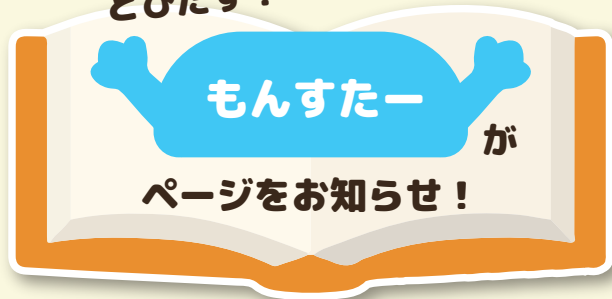

とびだす！

ここだよもんすたー
商品紹介ムービーは
こちら！

本が開くしおり

※もんすたーの背筋力には個体差があります。写真はイメージです。

前に読んだページや気に入ったページを
しおりが **ひょっこり** 教えてくれるので、
本を開きたくなる こと間違いなし！

はさむとき

伸びた状態のもんすたーの **足側** を
ページとページの間に差し込む

ひらくとき

はさんだしおりの **背中側** を押すと
ひょっこり！ページを教えてくださいます

もんすたーは 4 種類！

そらもん

NS-KM-B
【ブルー】

まめもん

NS-KM-G
【グリーン】

もももん

NS-KM-P
【ピンク】

ひよもん

NS-KM-Y
【イエロー】

製品素材：PVC、スチールほか
製品サイズ：縦 63× 横 60× 厚 2.5 mm

サンプル付き
ディスプレイセット

一定数以上のご購入で
お付けします。

什器サイズ：W200×H340×D100 mm

注意！

- もんすたーは背筋を使って起き上がるため、必ず **背中側（顔のない面）** を押してください。
- 文庫本や手帳など、表紙がやわらかく小さい冊子にご使用ください。**大きい本や分厚い本、ハードカバーは開かない**場合がございます。