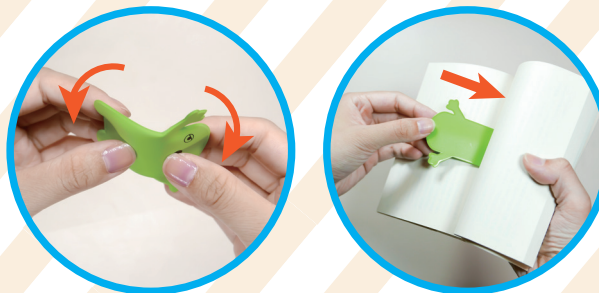

とびだす！

ここだよもんすたー
商品紹介ムービーは
こちら！

本が開くしおり

※もんすたーの背筋力には個体差があります。写真はイメージです。

前に読んだページや気に入ったページを
しおりが **ひょっこり** 教えてくれるので、
本を開きたくなる こと間違いなし！

はさむとき

伸びた状態のもんすたーの **足側** を
ページとページの間に差し込む

ひらくとき

はさんだしおりの **背中側** を押すと
ひょっこり！ページを教えてくださいます

もんすたーは 4 種類！

そらもん

NS-KM-B
【ブルー】

まめもん

NS-KM-G
【グリーン】

もももん

NS-KM-P
【ピンク】

ひよもん

NS-KM-Y
【イエロー】

製品素材：PVC、スチールほか
製品サイズ：縦 63× 横 60× 厚 2.5 mm

サンプル付き
ディスプレイセット

一定数以上のご購入で
お付けします。

什器サイズ：W200×H340×D100 mm

注意！

- もんすたーは背筋を使って起き上がるため、必ず **背中側（顔のない面）** を押してください。
- 文庫本や手帳など、表紙がやわらかく小さい冊子にご使用ください。**大きい本や分厚い本、ハードカバーは開かない**場合がございます。